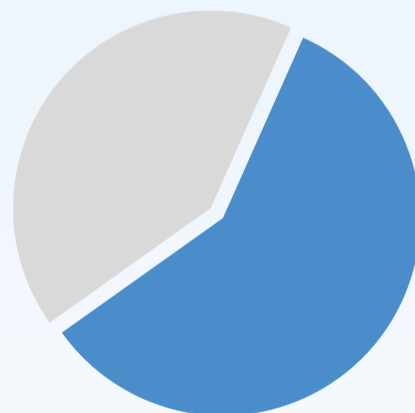

общего
объема
грузооборота
региона

Обслужено
пассажиров

20 907

тыс. человек

+50,6%
к 2020г.

58,5%

общего
объема
пассажиро-
оборота
региона

2,2