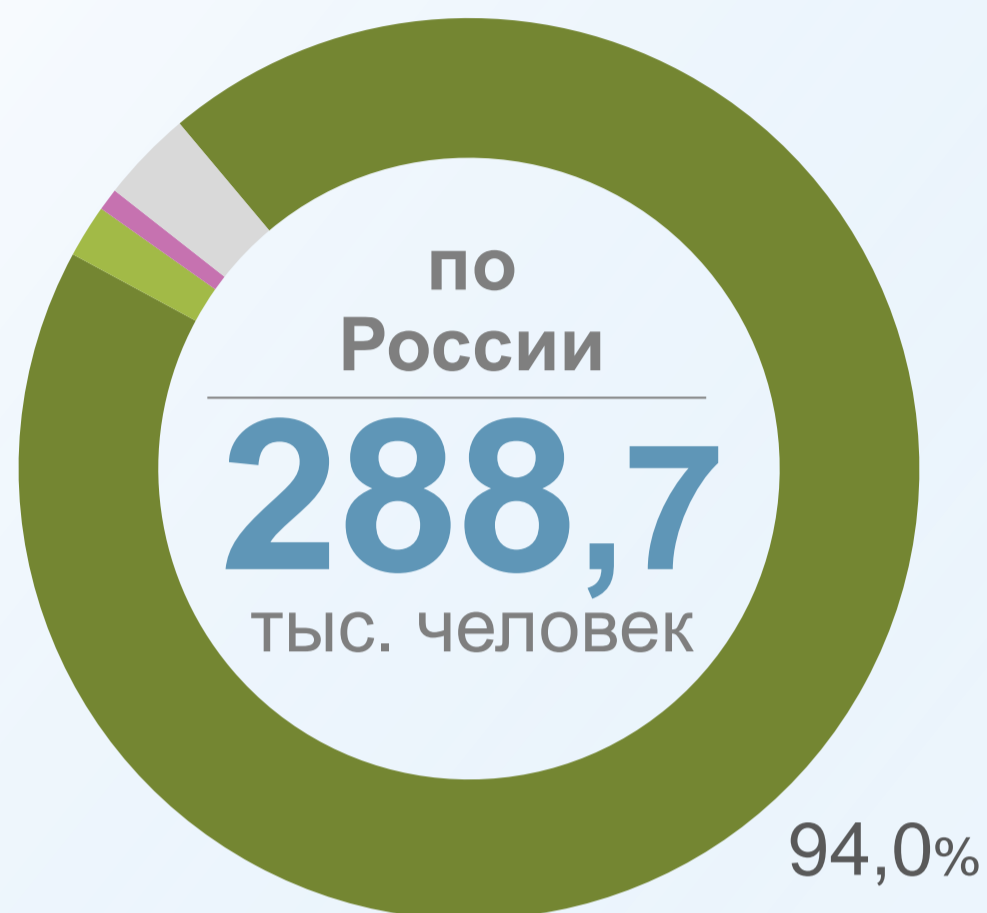

Деятельность туристских фирм

2021

Число отправленных российских туристов турфирмами Краснодарского края

Средняя стоимость турпакета

Реализовано турпакетов

ВСЕМИРНЫЙ ДЕНЬ ТУРИЗМА

КРАСНОДАРСКИЙ КРАЙ

Коллективные средства размещения

2021

Всего

5 404

единицы

В них разместились

8 073,9

тысяч человек

+28%