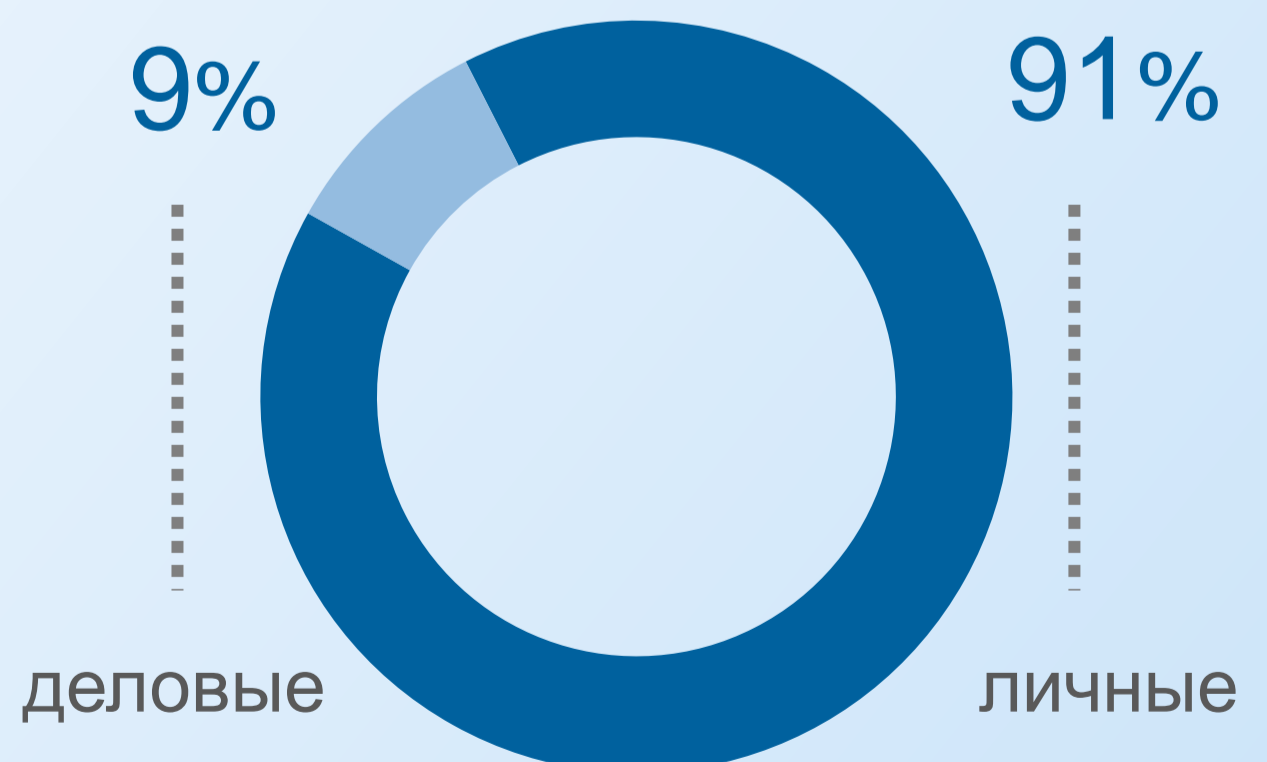

NEW YORK

TOKYO

MOSCOW

Цели приезда гостей

ВСЕМИРНЫЙ ДЕНЬ ТУРИЗМА

КРАСНОДАРСКИЙ КРАЙ

5 404 коллективных
средств размещения

2 природных
государственных
заповедника