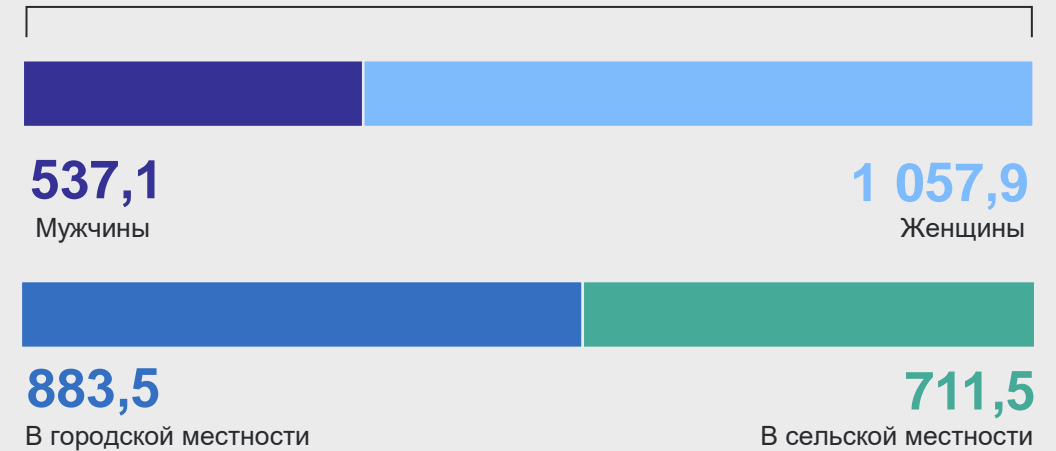

## Население старше трудоспособного возраста\*

Численность, тыс. человек

Распределение по полу и возрасту, тыс. человек

## Пенсионное обеспечение

Численность пенсионеров\*\*, тыс. человек

**1 595,0**

Средний размер назначенных пенсий по видам пенсионного обеспечения, рублей

Число женщин на 1 000 мужчин, человек

Число вступивших в брак в возрасте 60 лет и старше по брачному состоянию, человек