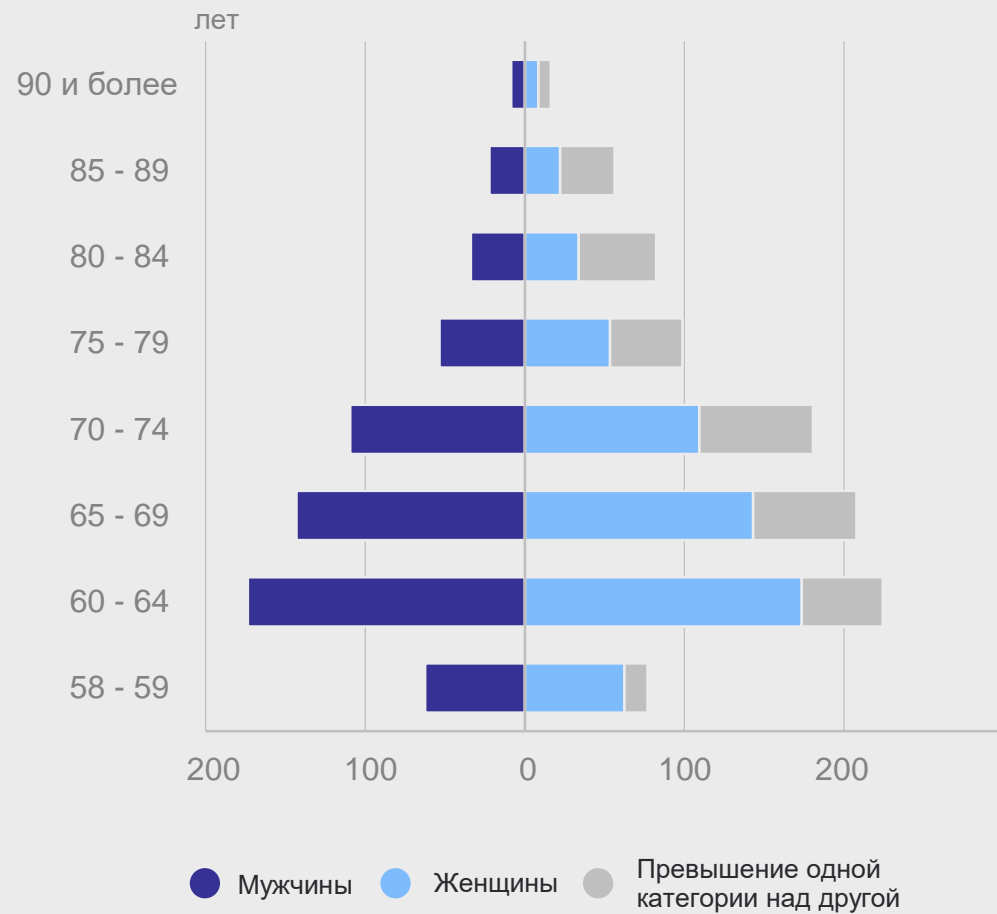

## Население старше трудоспособного возраста\*

Численность, тыс. человек

Распределение по полу и возрасту, тыс. человек

## Пенсионное обеспечение

Численность пенсионеров\*\*, тыс. человек

**1 595,0**

Средний размер назначенных пенсий по видам пенсионного обеспечения, рублей

Число женщин на 1 000 мужчин, человек

Число вступивших в брак в возрасте 60 лет и старше по брачному состоянию, человек