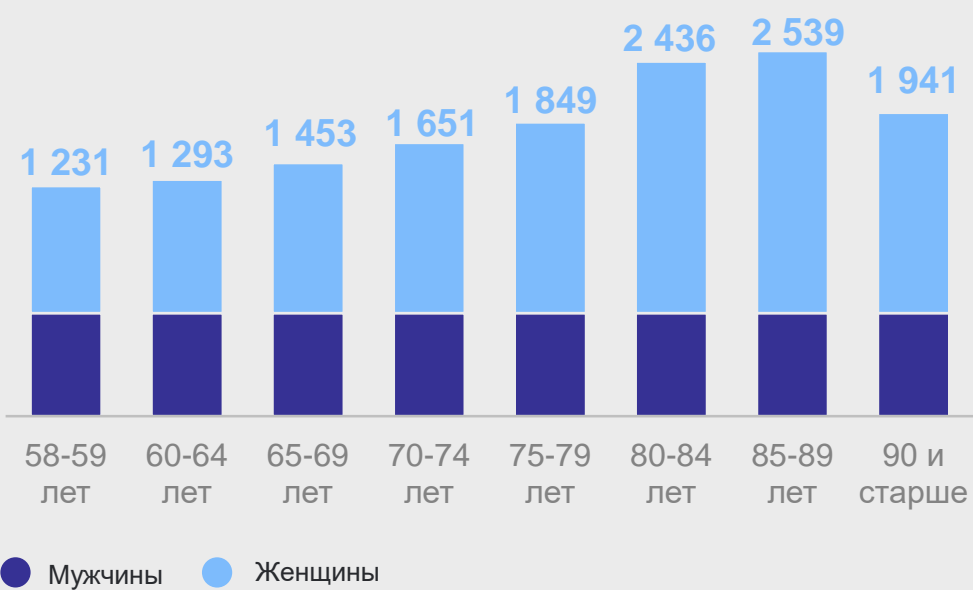

## Население старше трудоспособного возраста\*

Численность, тыс. человек

Распределение по полу и возрасту, тыс. человек

## Пенсионное обеспечение

Численность пенсионеров\*\*, тыс. человек

**1 595,0**

Средний размер назначенных пенсий по видам пенсионного обеспечения, рублей

Число женщин на 1 000 мужчин, человек

Число вступивших в брак в возрасте 60 лет и старше по брачному состоянию, человек

\*Старше трудоспособного возраста – мужчины от 63 лет и более, женщины от 58 лет и более.  
 \*\*Состоящих на учете в системе Фонда пенсионного и социального страхования РФ.  
 \*\*\*Пострадавшие в результате радиационных и техногенных катастроф и члены их семей.