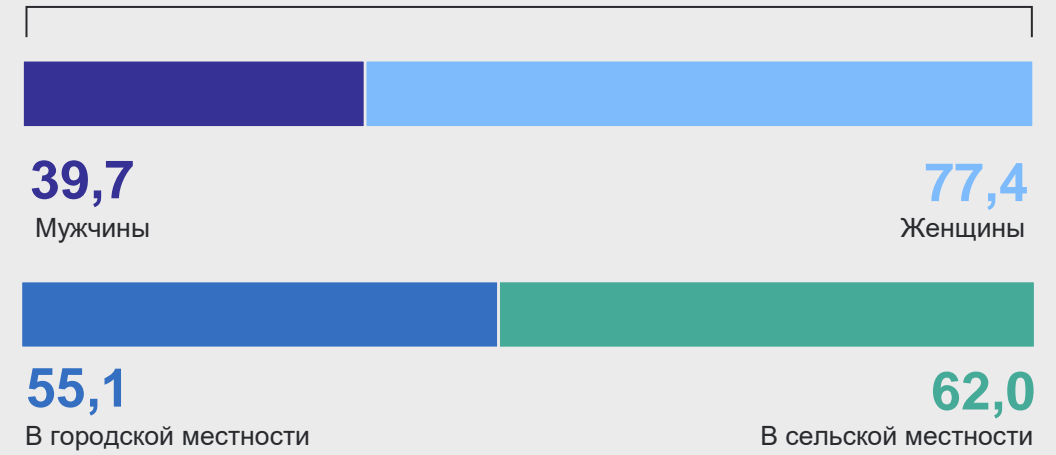

Население старше трудоспособного возраста*

Численность, тыс. человек

Распределение по полу и возрасту, тыс. человек

Пенсионное обеспечение

Численность пенсионеров**, тыс. человек

117,1

Средний размер назначенных пенсий по видам пенсионного обеспечения, рублей

Число женщин на 1 000 мужчин, человек

Число вступивших в брак в возрасте 60 лет и старше по брачному состоянию, человек

*Старше трудоспособного возраста – мужчины от 63 лет и более, женщины от 58 лет и более.
 **Состоящих на учете в системе Фонда пенсионного и социального страхования РФ.
 ***Пострадавшие в результате радиационных и техногенных катастроф и члены их семей.