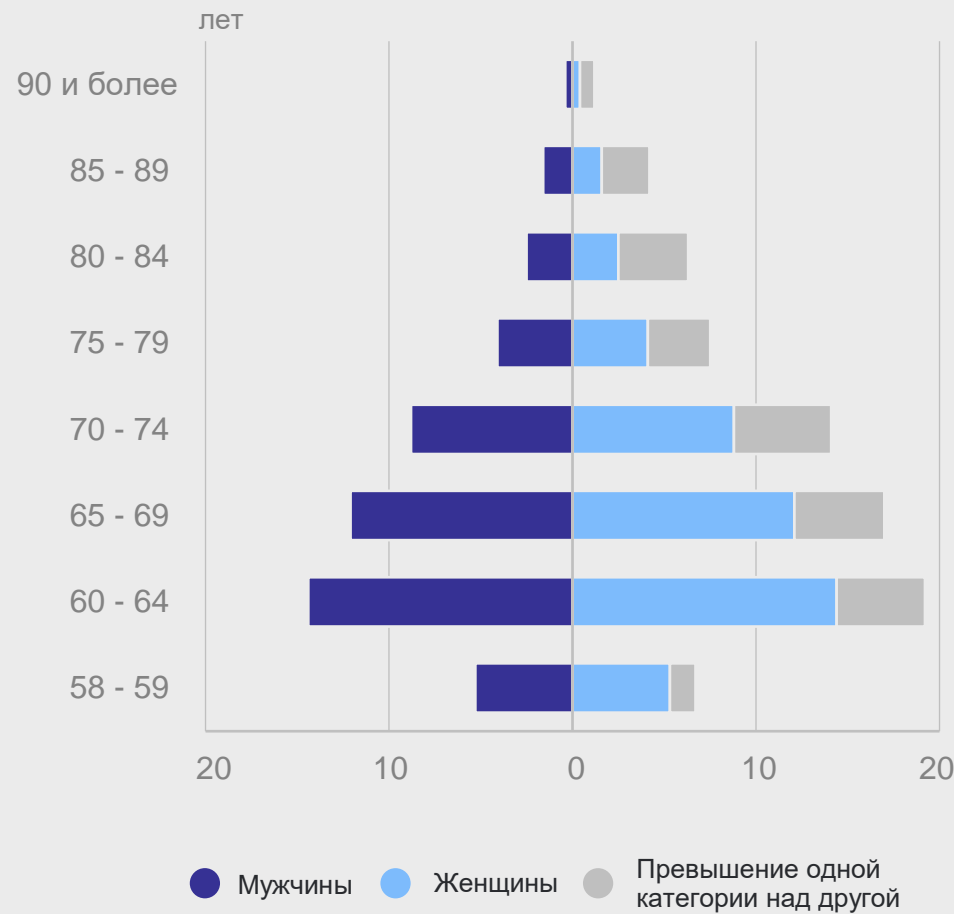

Население старше трудоспособного возраста*

Численность, тыс. человек

Распределение по полу и возрасту, тыс. человек

Пенсионное обеспечение

Численность пенсионеров**, тыс. человек

117,1

Средний размер назначенных пенсий по видам пенсионного обеспечения, рублей

Число женщин на 1 000 мужчин, человек

Число вступивших в брак в возрасте 60 лет и старше по брачному состоянию, человек

*Старше трудоспособного возраста – мужчины от 63 лет и более, женщины от 58 лет и более.
 **Состоящих на учете в системе Фонда пенсионного и социального страхования РФ.
 ***Пострадавшие в результате радиационных и техногенных катастроф и члены их семей.