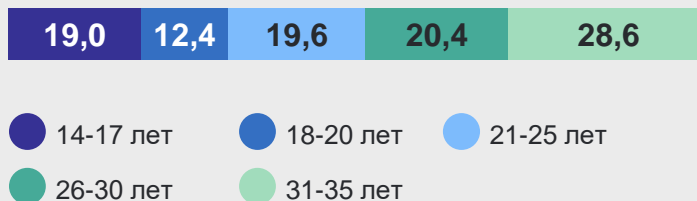

МОЛОДЁЖЬ КРАСНОДАРСКОГО КРАЯ*

2024 г.

Численность молодёжи (14-35 лет),
на начало года, млн человек

Распределение по возрастным группам,
в % от общей численности молодёжи

Доля молодёжи (16-35 лет),
зарегистрировавшей брак,
в % от всех зарегистрировавших брак