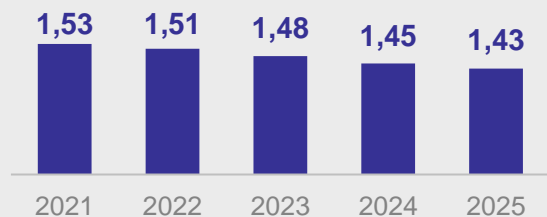

МОЛОДЁЖЬ КРАСНОДАРСКОГО КРАЯ*

2024 г.

Численность молодёжи (14-35 лет),
на начало года, млн человек

Распределение по возрастным группам,
в % от общей численности молодёжи

Доля молодёжи (16-35 лет),
зарегистрировавшей брак,
в % от всех зарегистрировавших брак

Распределение по полу,
в % от общей численности молодёжи

960 девушек приходится
на 1 000 молодых мужчин

Доля молодёжи в ЮФО
в % от общей численности населения в регионе

*данные на 1 января 2025 года – предварительные.