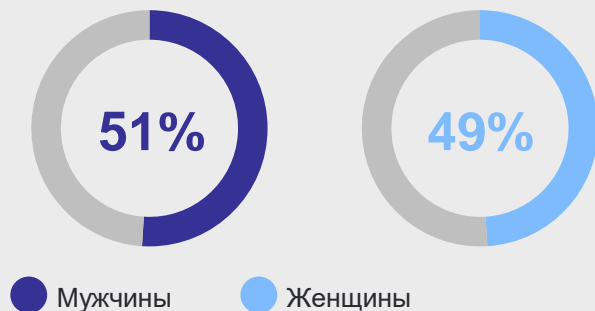

МОЛОДЁЖЬ КРАСНОДАРСКОГО КРАЯ*

2024 г.

Численность молодёжи (14-35 лет),
на начало года, млн человек

Распределение по возрастным группам,
в % от общей численности молодёжи

Доля молодёжи (16-35 лет),
зарегистрировавшей брак,
в % от всех зарегистрировавших брак

Распределение по полу,
в % от общей численности молодёжи

960 девушек приходится
на 1 000 молодых мужчин

Доля молодёжи в ЮФО
в % от общей численности населения в регионе

*данные на 1 января 2025 года – предварительные.