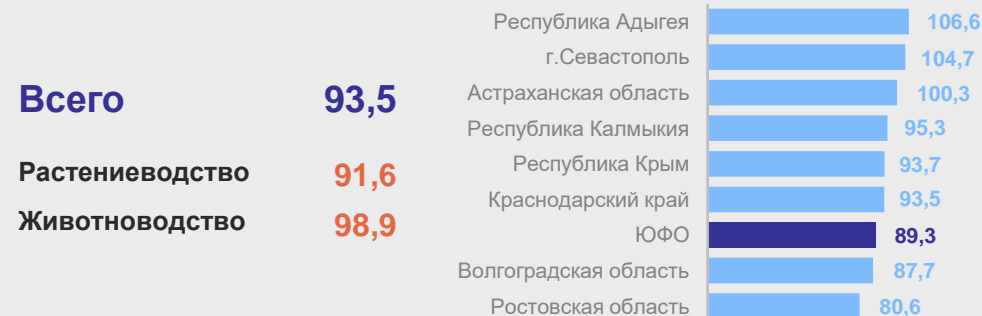

# ОБЪЕМ И ИНДЕКС ПРОИЗВОДСТВА ПРОДУКЦИИ СЕЛЬСКОГО ХОЗЯЙСТВА ПО КРАСНОДАРСКОМУ КРАЮ

КРАСНОДАРСТАТ

2024 год

Объем производства продукции сельского хозяйства  
в фактических ценах (с учетом субсидий)

Индекс производства продукции сельского хозяйства,  
в сопоставимых ценах, %