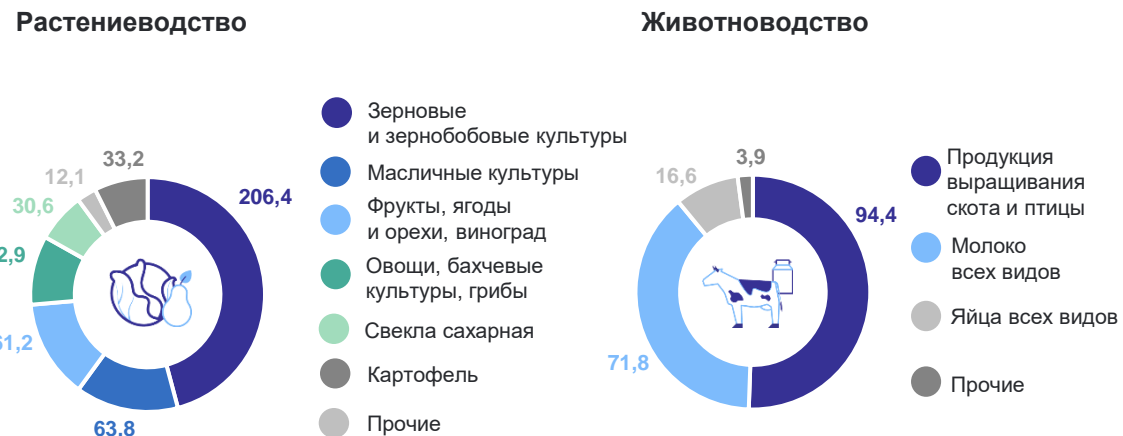

# ОБЪЕМ И ИНДЕКС ПРОИЗВОДСТВА ПРОДУКЦИИ СЕЛЬСКОГО ХОЗЯЙСТВА ПО КРАСНОДАРСКОМУ КРАЮ

КРАСНОДАРСТАТ

2024 год

Объем производства продукции сельского хозяйства  
в фактических ценах (с учетом субсидий)

Индекс производства продукции сельского хозяйства,  
в сопоставимых ценах, %

Структура продукции сельского хозяйства  
в фактических ценах (с учетом субсидий), млрд рублей

Индекс производства отдельных видов продукции,  
в сопоставимых ценах, %