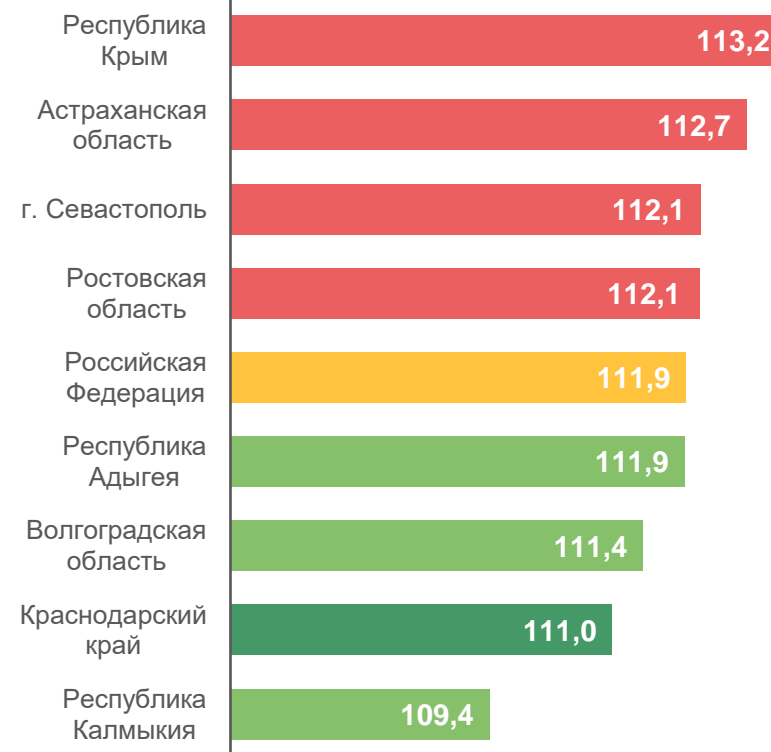

111,0

36 субъектов РФ

значение ИПЦ **меньше**,
чем по России

Все товары

109,8

49 субъектов РФ

значение ИПЦ **больше**,
чем по России

Продовольственные товары

109,5

Непродовольственные товары

110,2

Услуги

114,7

Базовый ИПЦ

113,6

ИПЦ РЕГИОНОВ ЮФО

ИНДЕКСЫ ПОТРЕБИТЕЛЬСКИХ ЦЕН

КРАСНОДАРСКИЙ КРАЙ

ДЕКАБРЬ 2022 Г. В % К ДЕКАБРЮ ПРЕДЫДУЩЕГО ГОДА

ПРОДОВОЛЬСТВЕННЫЕ ТОВАРЫ

НЕПРОДОВОЛЬСТВЕННЫЕ ТОВАРЫ

УСЛУГИ

ИНДЕКСЫ ЦЕН НА ОТДЕЛЬНЫЕ ГРУППЫ И ВИДЫ ПРОДОВОЛЬСТВЕННЫХ ТОВАРОВ