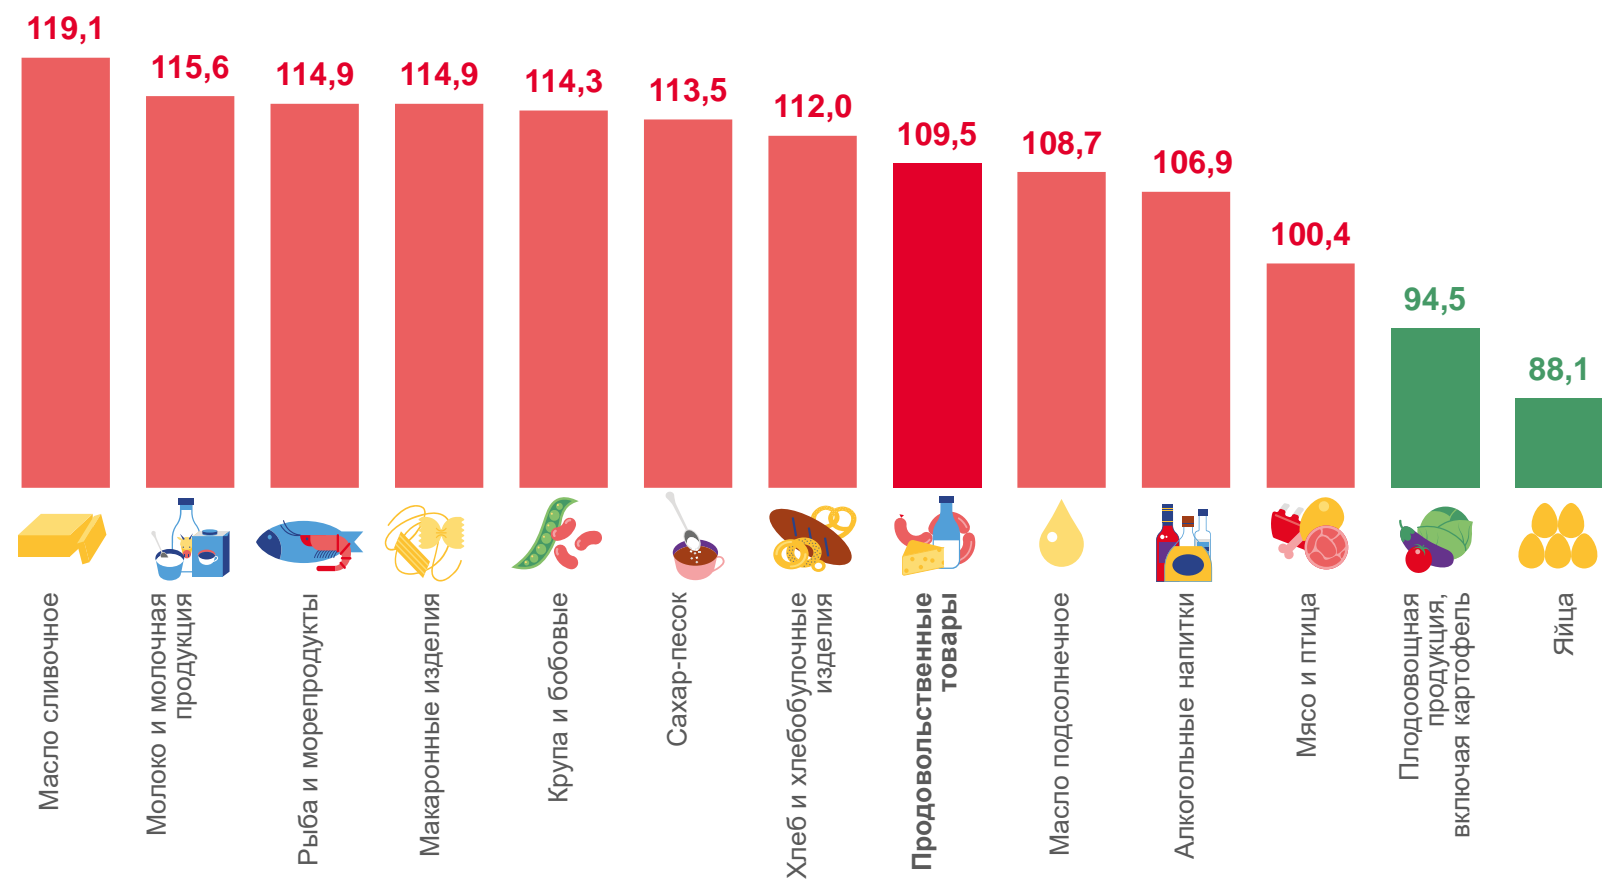

ИНДЕКСЫ ЦЕН НА ОТДЕЛЬНЫЕ ГРУППЫ И ВИДЫ ПРОДОВОЛЬСТВЕННЫХ ТОВАРОВ

КРАСНОДАРСКИЙ КРАЙ

ДЕКАБРЬ 2022 Г. В % К ДЕКАБРЮ ПРЕДЫДУЩЕГО ГОДА