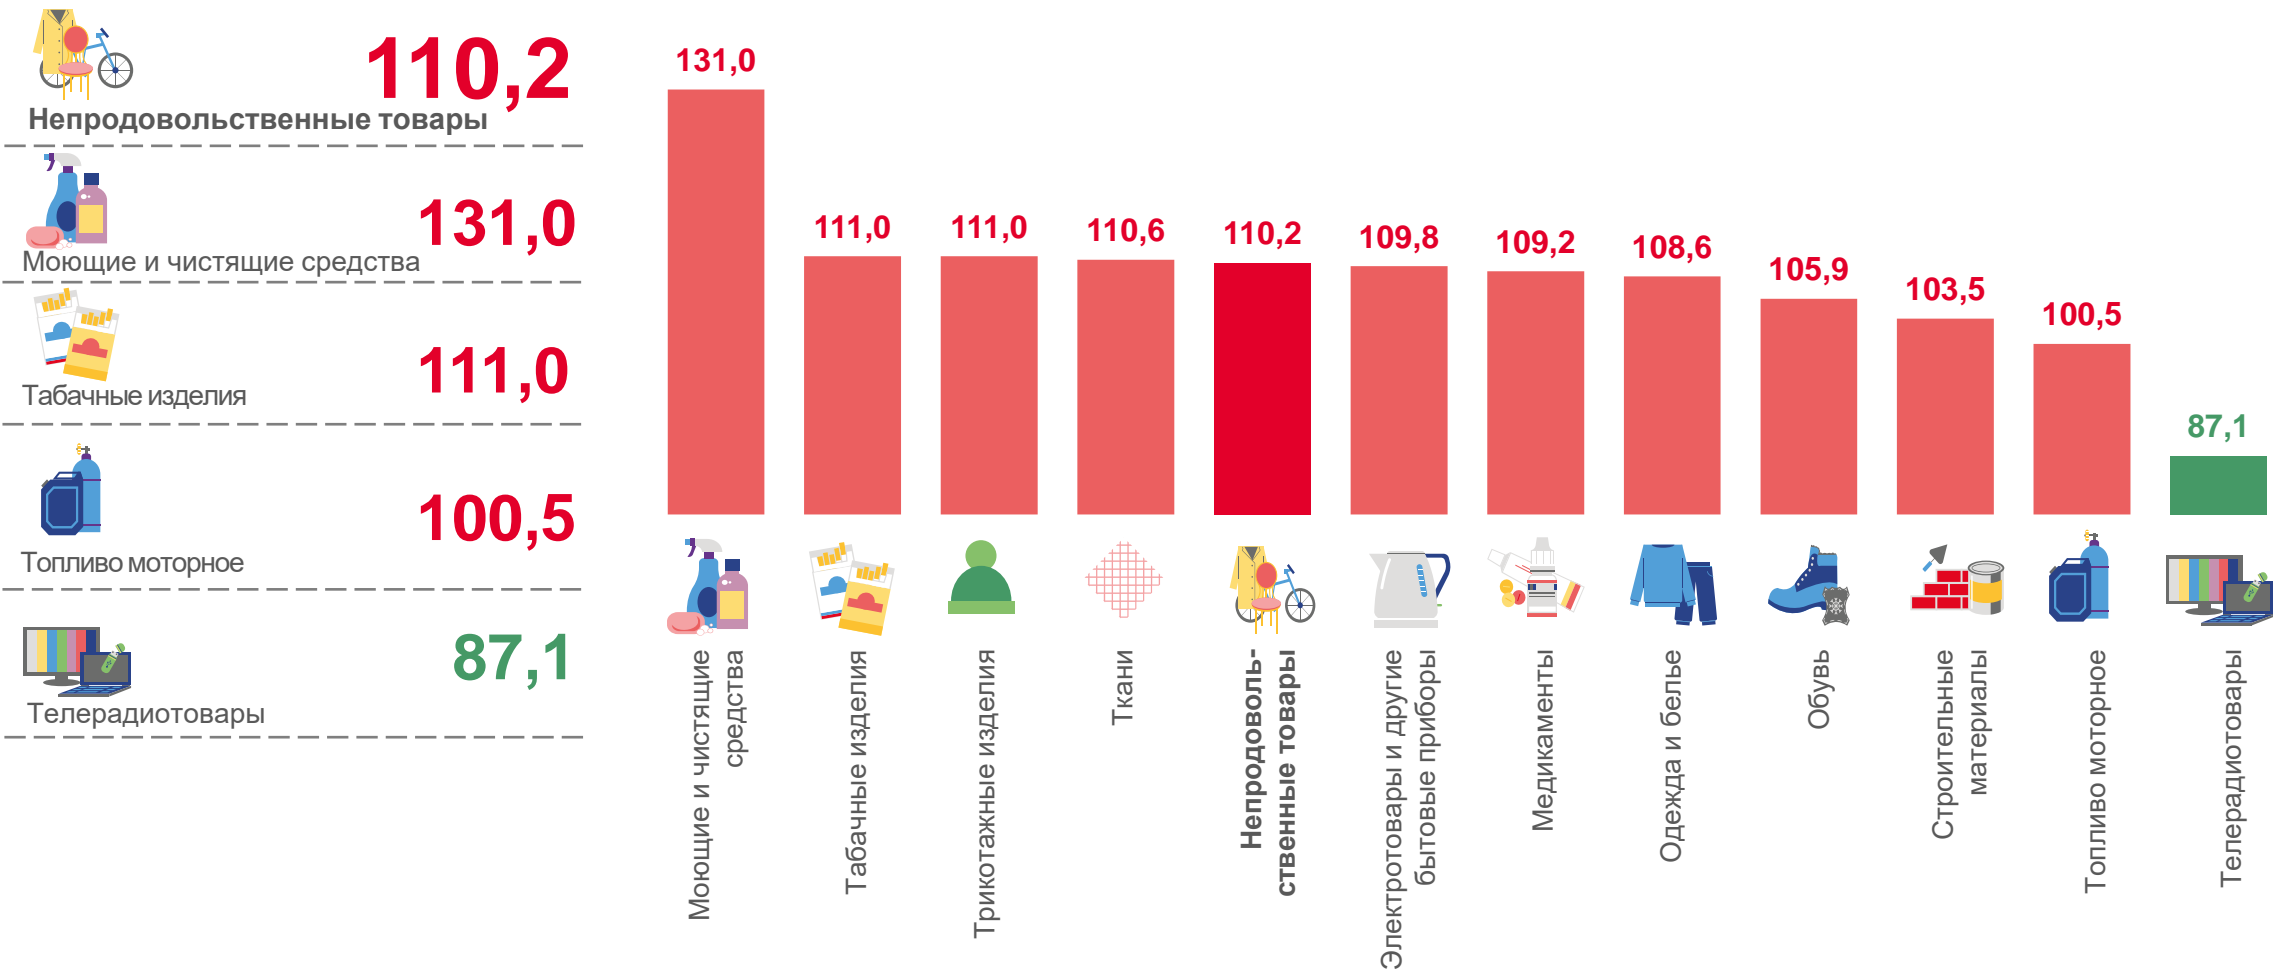

Бананы, кг

83,69 ₺ ▲ 102,28 ₺

ИНДЕКСЫ ЦЕН НА ОТДЕЛЬНЫЕ ГРУППЫ И ВИДЫ НЕПРОДОВОЛЬСТВЕННЫХ ТОВАРОВ

КРАСНОДАРСКИЙ КРАЙ

ДЕКАБРЬ 2022 Г. В % К ДЕКАБРЮ ПРЕДЫДУЩЕГО ГОДА

СРЕДНИЕ ЦЕНЫ НА МЕДИКАМЕНТЫ

КРАСНОДАРСКИЙ КРАЙ