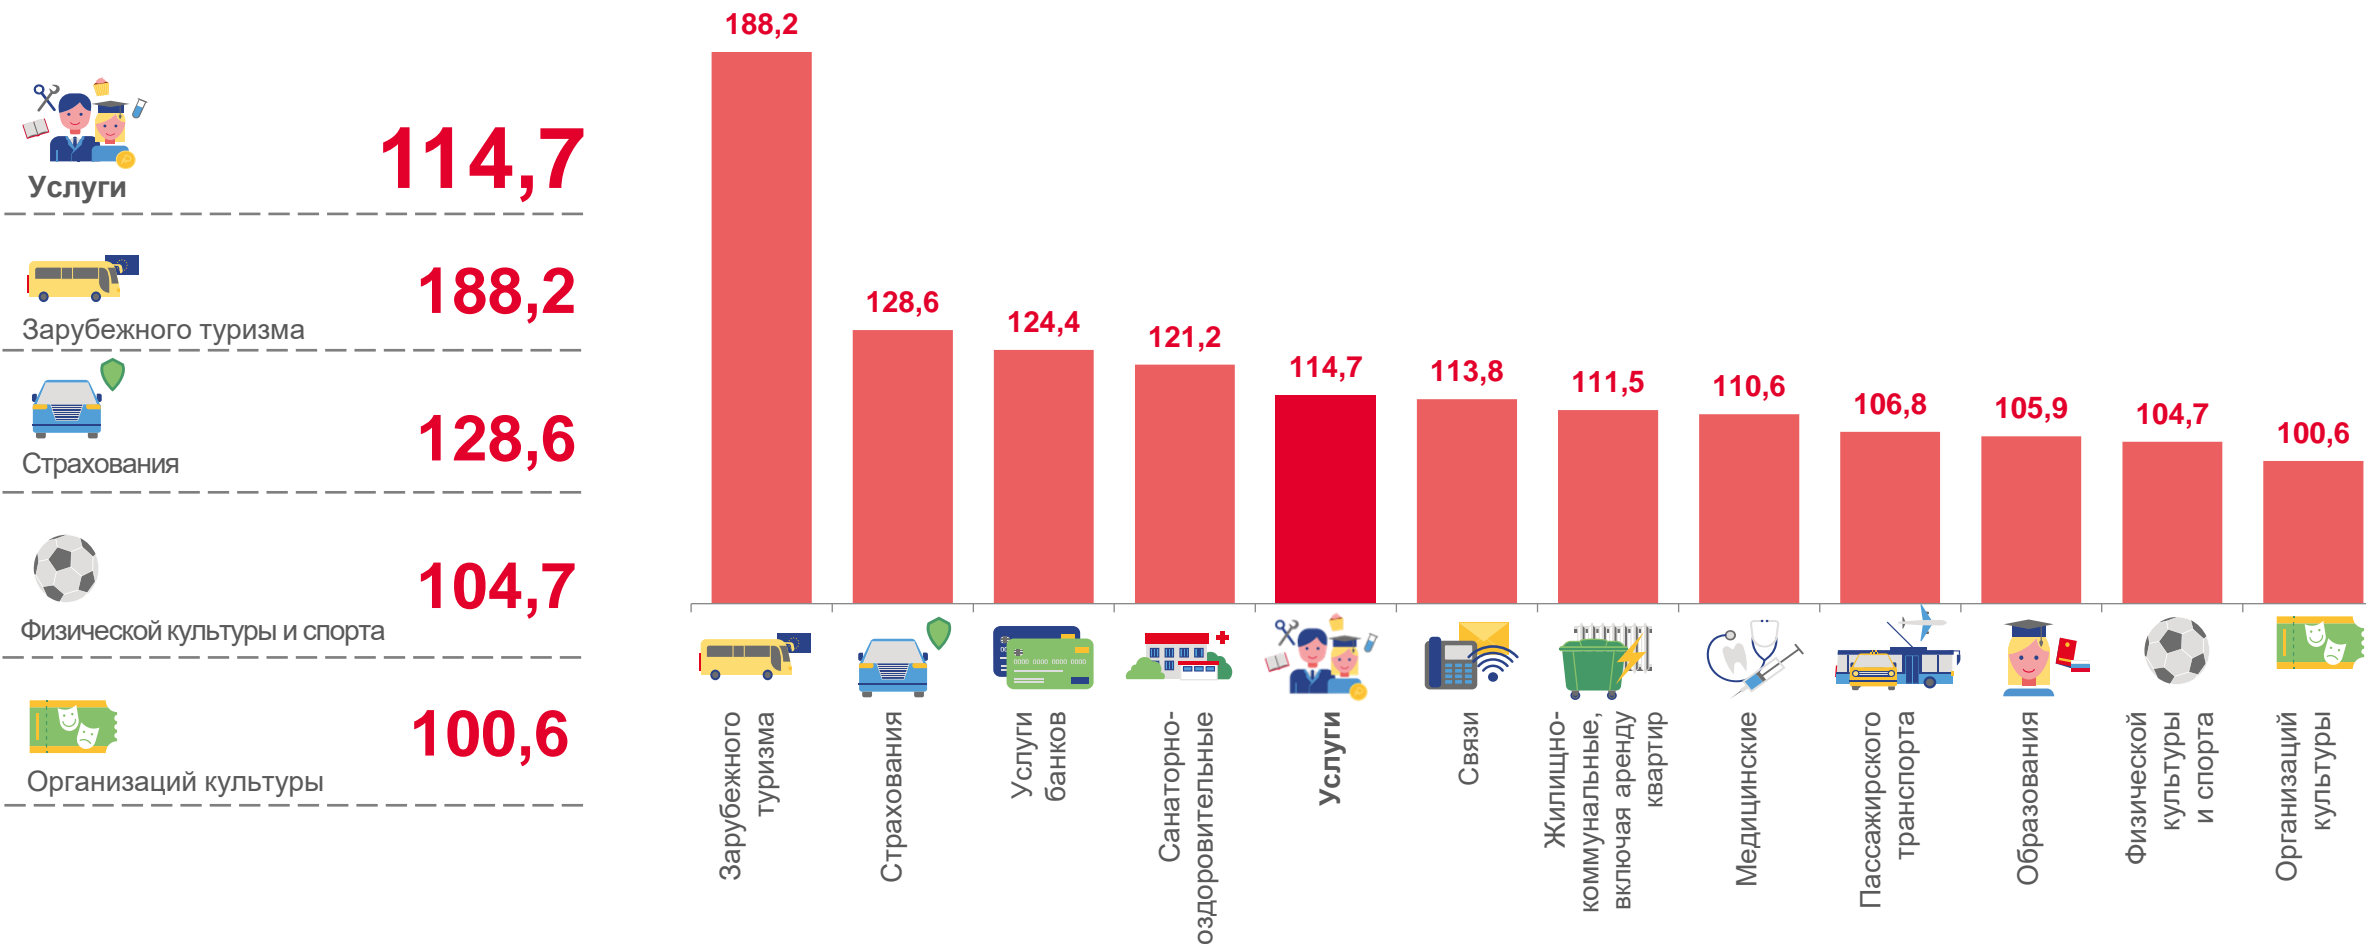

СРЕДНИЕ ЦЕНЫ НА УСЛУГИ ТРАНСПОРТА

КРАСНОДАРСКИЙ КРАЙ

В ДЕКАБРЕ | 2021 ГОД | 2022 ГОД

68,59₽ ▲ 71,04₽

 Проезд в пригородном поезде

402,58₽ ▲ 589,46₽

 ² Проезд в купейном вагоне
скорого фирменного
в расчете на 100 км пути