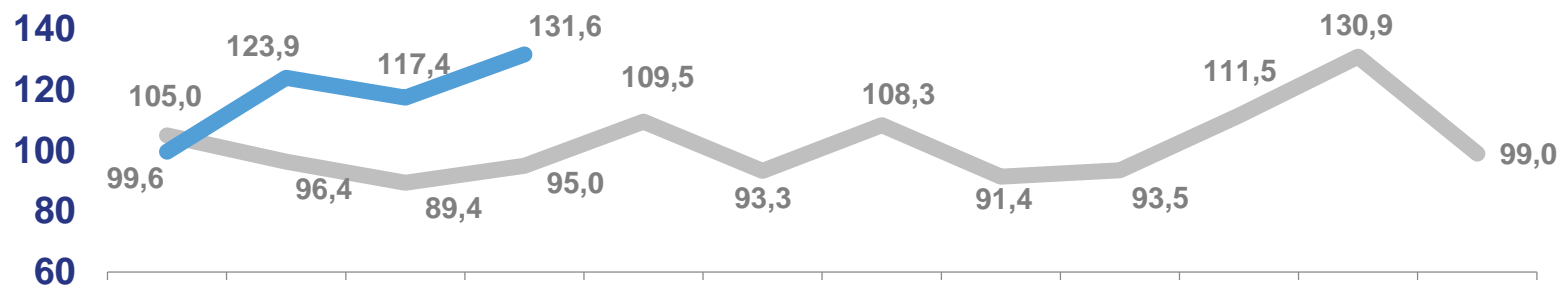

В январе-апреле 2022 года

13,2 МЛН ТОНН

Количество перевезенных грузов
автомобильным транспортом общего
пользования

1698,0 МЛН ТОННО-
КИЛОМЕТРОВ

Грузооборот

Перевезено грузов

(в % к соответствующему периоду прошлого года)

Грузооборот

(в % к соответствующему периоду прошлого года)

2022

2021