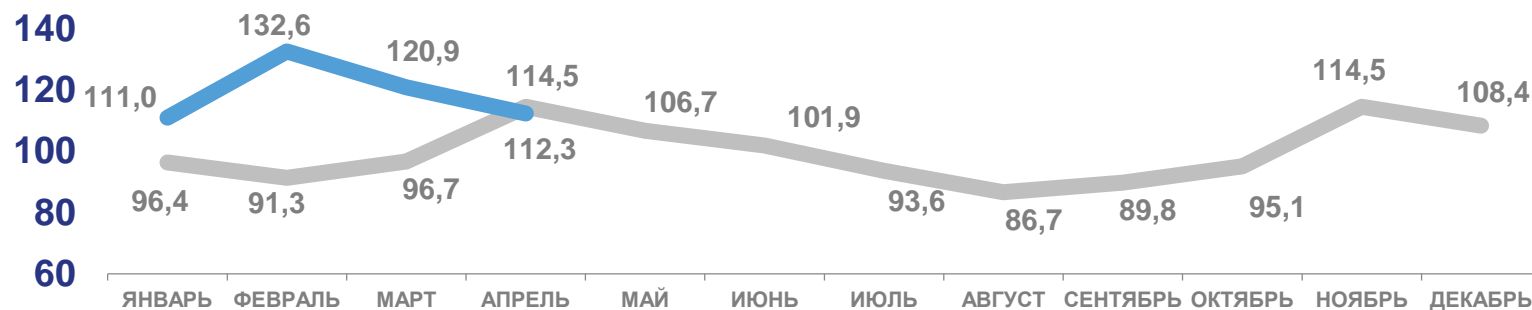

В январе-апреле 2022 года

13,2 МЛН ТОНН

Количество перевезенных грузов
автомобильным транспортом общего
пользования

1698,0 МЛН ТОННО-
КИЛОМЕТРОВ

Грузооборот

Перевезено грузов

(в % к соответствующему периоду прошлого года)

Грузооборот

(в % к соответствующему периоду прошлого года)

2022

2021