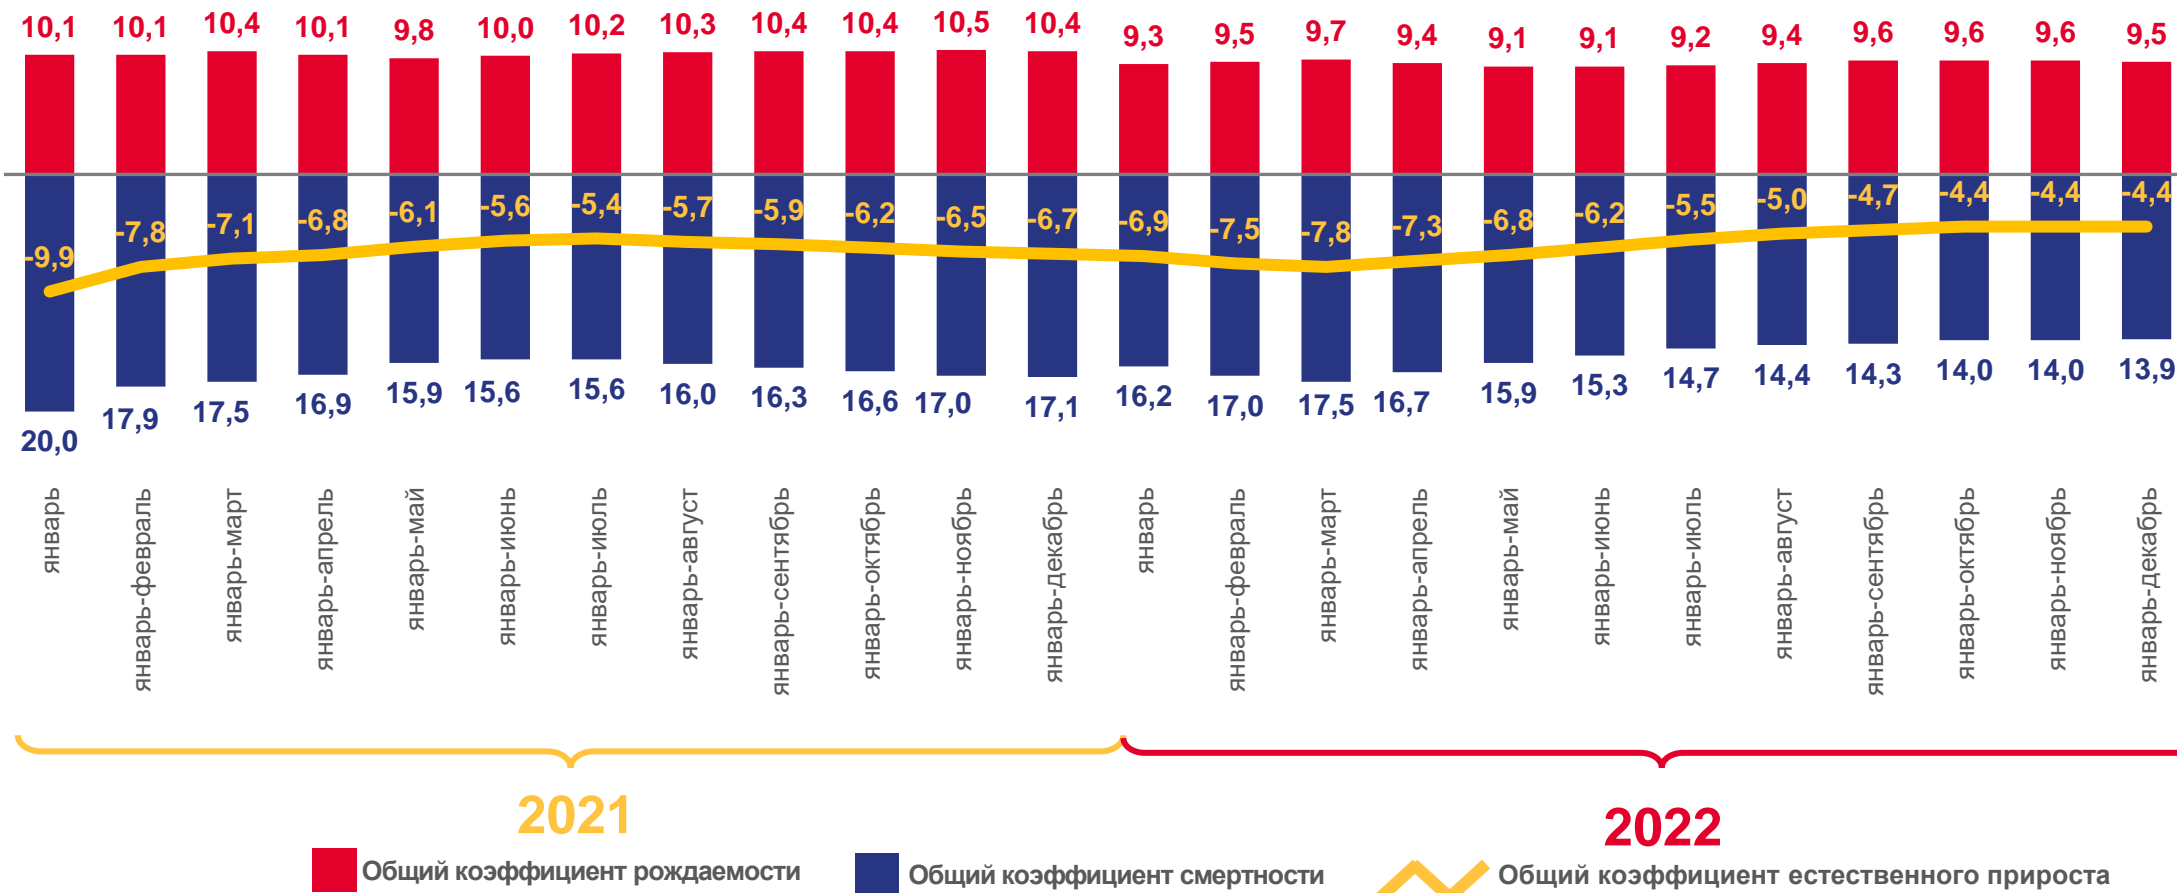

КОЭФФИЦИЕНТ ЕСТЕСТВЕННОГО ДВИЖЕНИЯ НАСЕЛЕНИЯ

КРАСНОДАРСКИЙ КРАЙ, НА 1000 ЧЕЛОВЕК НАСЕЛЕНИЯ

2021

2022

Общий коэффициент рождаемости

Общий коэффициент смертности

Общий коэффициент естественного прироста