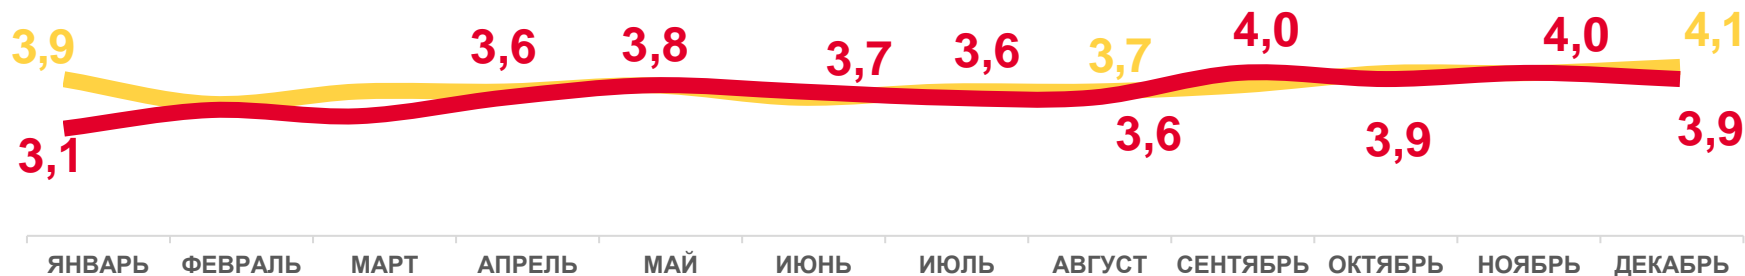

**13,9‰**

Коэффициент смертности

2021

2022

# ПОКАЗАТЕЛИ МЛАДЕНЧЕСКОЙ СМЕРТНОСТИ

КРАСНОДАРСКИЙ КРАЙ

ЗА ЯНВАРЬ – ДЕКАБРЬ  
2022 ГОДА

Число умерших в возрасте до 1 года (человек)

**220** человек

ИЗМЕНЕНИЕ, %

к январю – декабрю 2021 года

**-9,1 %**

Коэффициент младенческой смертности, на 1000 родившихся живыми

ДАННЫЕ НАКОПИТЕЛЬНЫМ ИТОГОМ

КОЭФФИЦИЕНТ  
МЛАДЕНЧЕСКОЙ  
СМЕРТНОСТИ

**3,9‰**

в расчете на 1000  
родившихся живыми

2021

2022