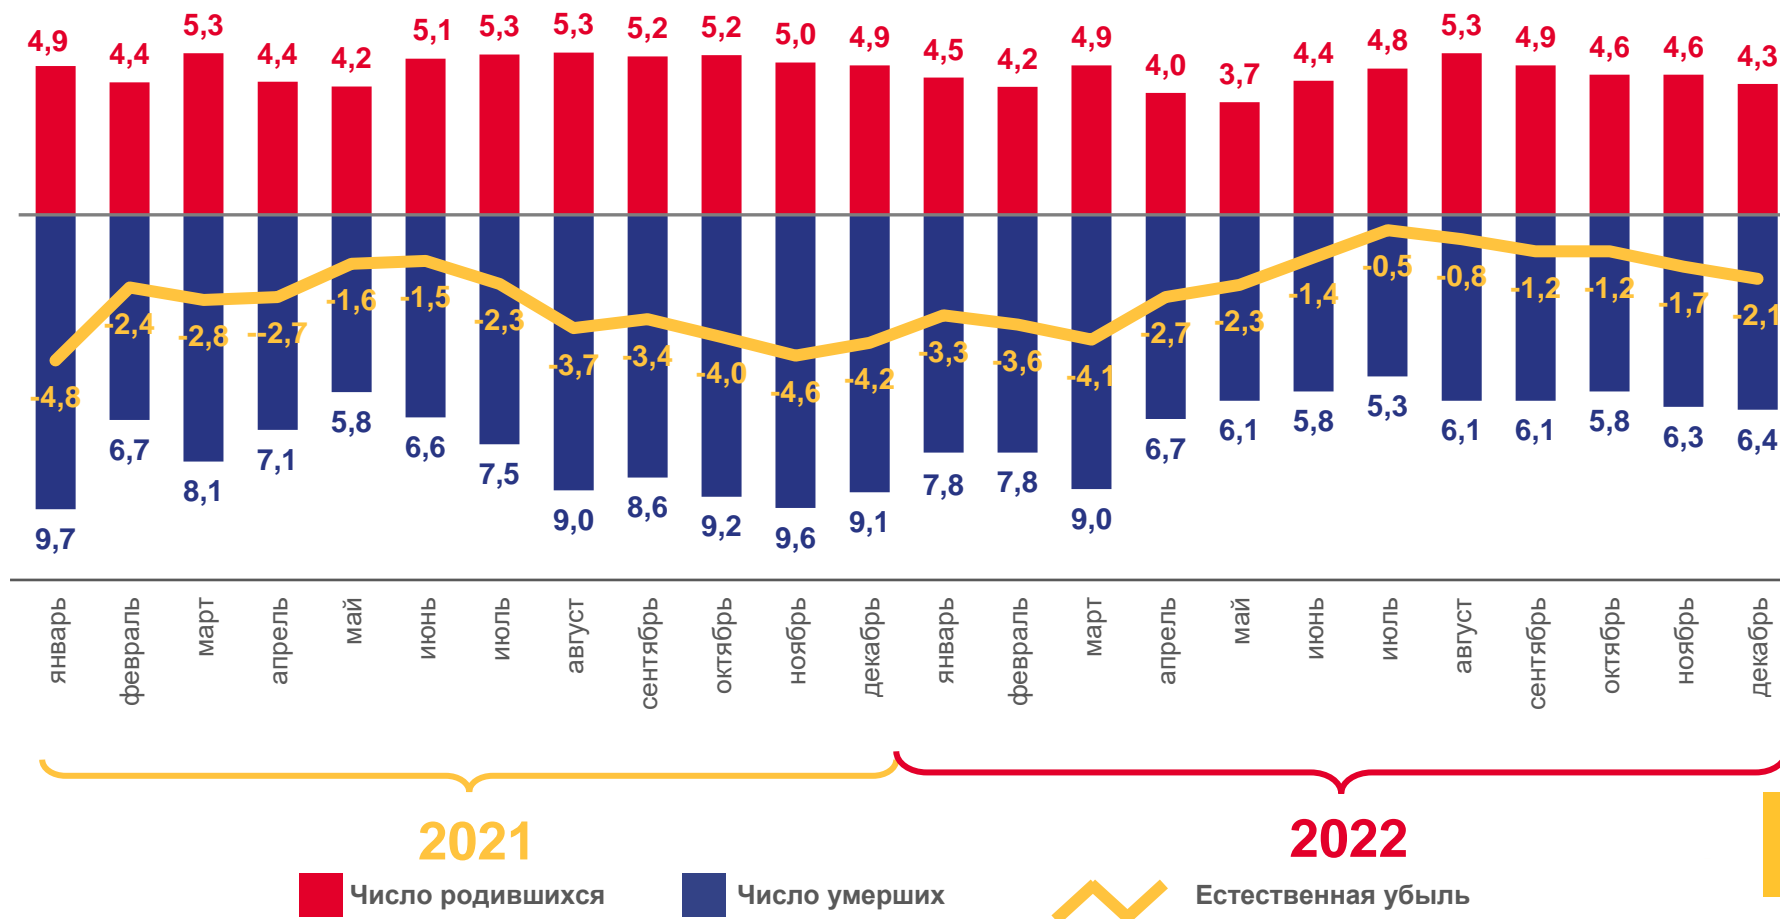

# ЕСТЕСТВЕННОЕ ДВИЖЕНИЕ НАСЕЛЕНИЯ

КРАСНОДАРСКИЙ КРАЙ, ТЫСЯЧ ЧЕЛОВЕК

ЗА ЯНВАРЬ-ДЕКАБРЬ  
2022 ГОДА

**-24,9** ТЫС.  
ЧЕЛОВЕК

Естественная убыль населения

В РАСЧЕТЕ НА 1000  
ЧЕЛОВЕК НАСЕЛЕНИЯ

**-4,4%**

Коэффициент  
естественной убыли