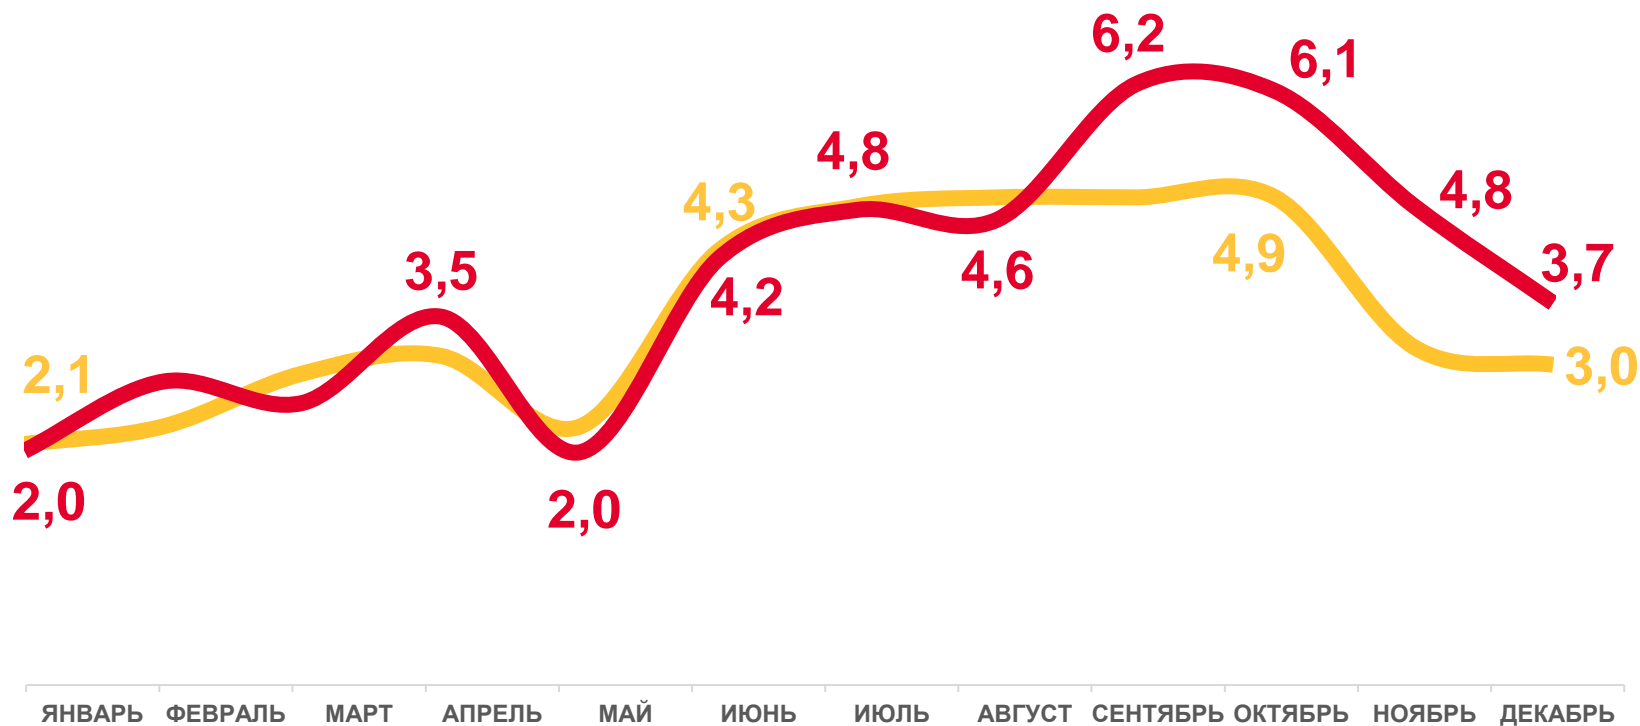

Коэффициент младенческой смертности, на 1000 родившихся живыми

ДАННЫЕ НАКОПИТЕЛЬНЫМ ИТОГОМ

КОЭФФИЦИЕНТ  
МЛАДЕНЧЕСКОЙ  
СМЕРТНОСТИ

**3,9‰**

в расчете на 1000  
родившихся живыми

2021

2022

# ЧИСЛО ЗАРЕГИСТРИРОВАННЫХ БРАКОВ

КРАСНОДАРСКИЙ КРАЙ, ТЫСЯЧ ЕДИНИЦ

ЗА ЯНВАРЬ – ДЕКАБРЬ  
2022 ГОДА

**47,4** тыс. единиц

ИЗМЕНЕНИЕ, %

к январю – декабрю 2021 года

**11,0 %**

В РАСЧЕТЕ НА 1000  
ЧЕЛОВЕК НАСЕЛЕНИЯ

**8,3‰**

Коэффициент брачности

2021

2022