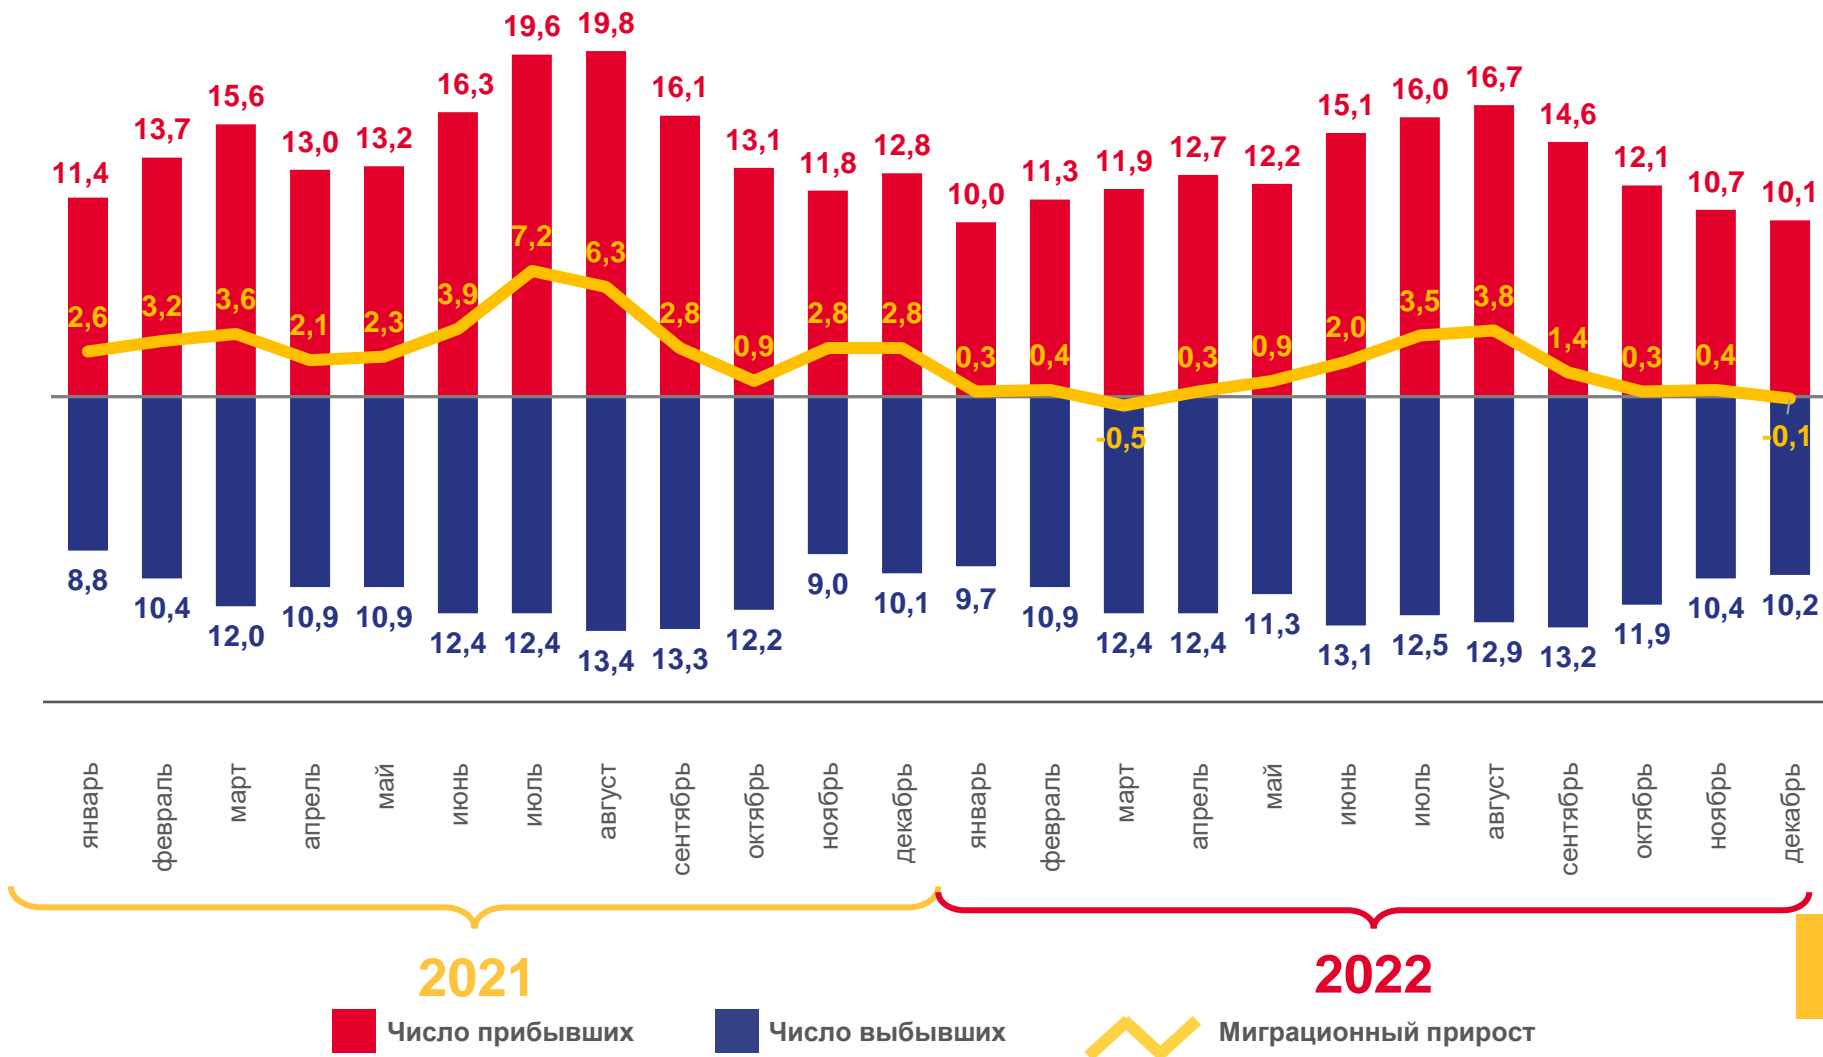

**5,2‰**

Коэффициент разводимости

# ОБЩИЕ ИТОГИ МИГРАЦИИ НАСЕЛЕНИЯ

КРАСНОДАРСКИЙ КРАЙ, ТЫСЯЧ ЧЕЛОВЕК

ЗА ЯНВАРЬ-ДЕКАБРЬ  
2022 ГОДА

**9,6** ТЫС.  
ЧЕЛОВЕК

Миграционный прирост населения

В РАСЧЕТЕ НА 1000  
ЧЕЛОВЕК НАСЕЛЕНИЯ

**1,7 %**

2021

2022