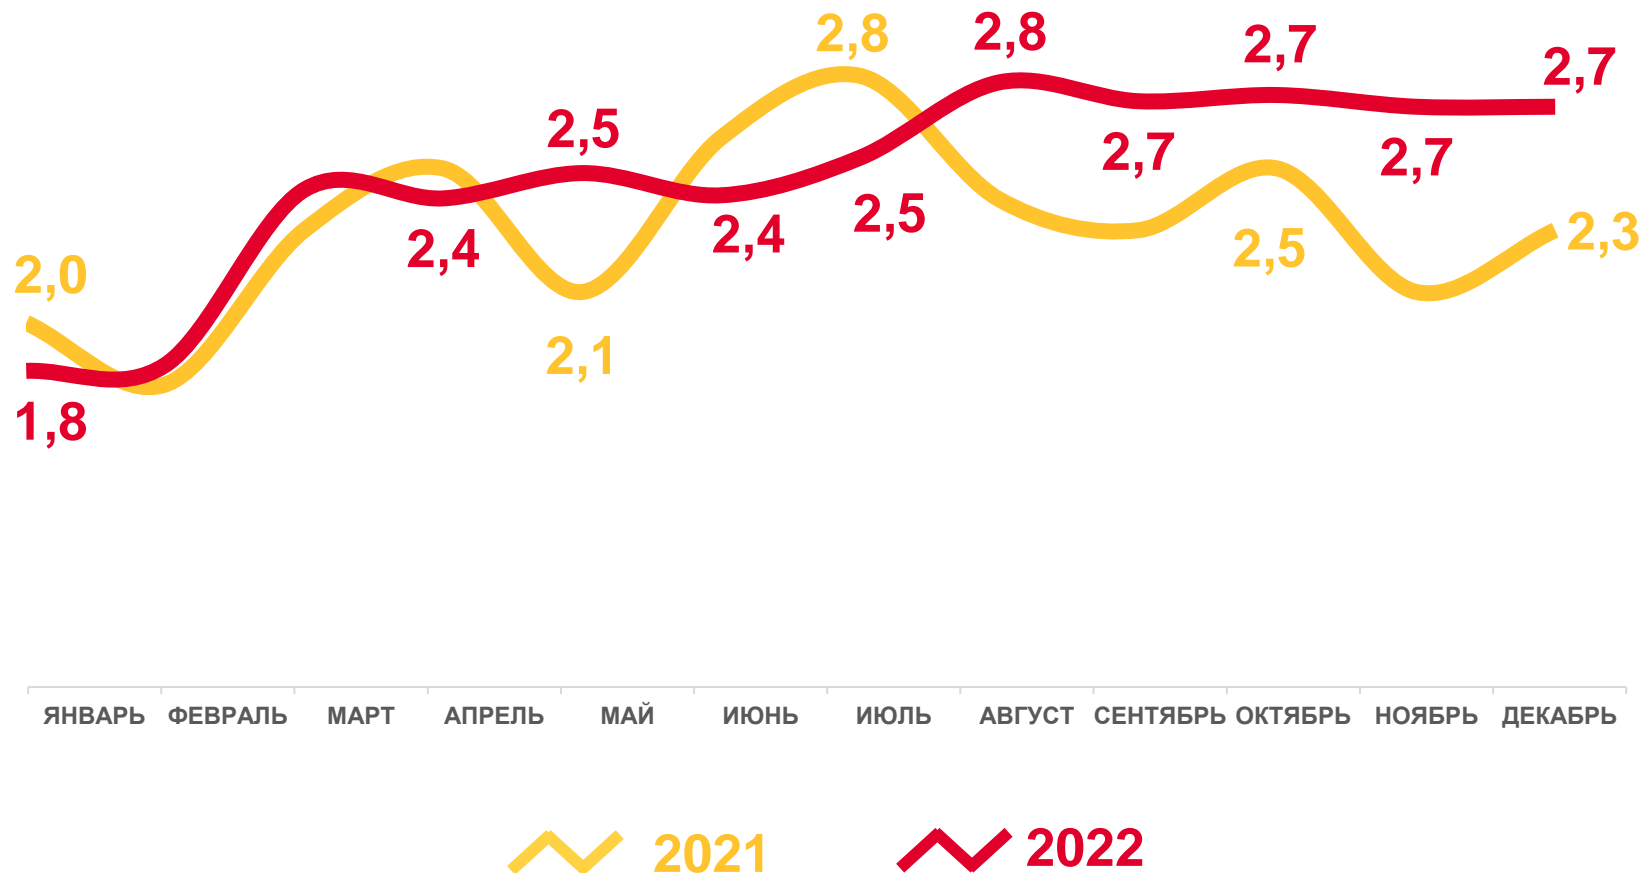

**8,3‰**

Коэффициент брачности

2021

2022

# ЧИСЛО ЗАРЕГИСТРИРОВАННЫХ РАЗВОДОВ

КРАСНОДАРСКИЙ КРАЙ, ТЫСЯЧ ЕДИНИЦ

ЗА ЯНВАРЬ – ДЕКАБРЬ  
2022 ГОДА

**29,6** тыс. единиц

ИЗМЕНЕНИЕ, %

к январю – декабрю 2021 года

**7,0%**

В РАСЧЕТЕ НА 1000  
ЧЕЛОВЕК НАСЕЛЕНИЯ

**5,2‰**

Коэффициент разводимости