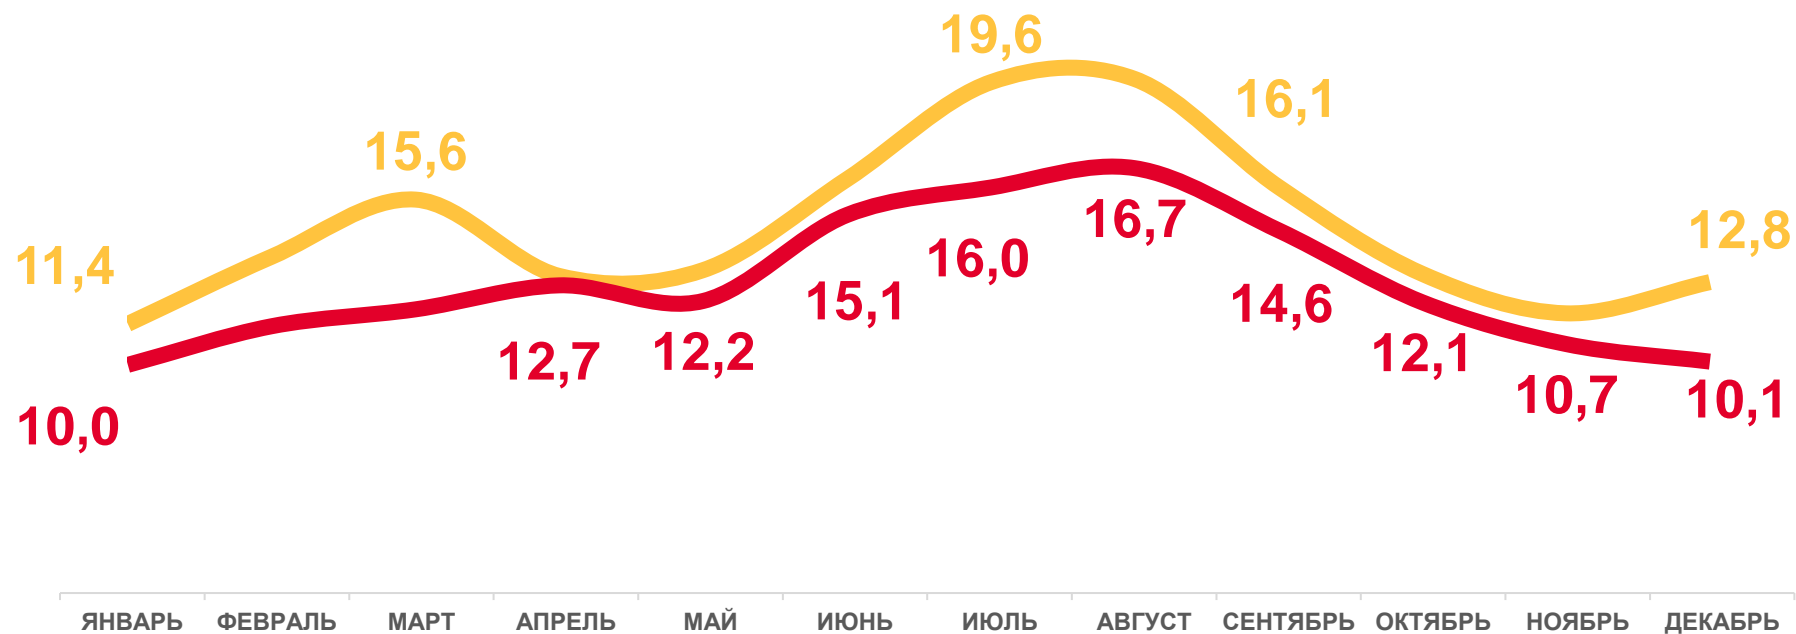

# ЧИСЛО ПРИБЫВШИХ

КРАСНОДАРСКИЙ КРАЙ, ТЫСЯЧ ЧЕЛОВЕК

ЗА ЯНВАРЬ – ДЕКАБРЬ  
2022 ГОДА

**153,5**

ТЫС. ЧЕЛОВЕК

ИЗМЕНЕНИЕ, %

к январю – декабрю 2021 года

**-13,0 %**

2021

2022