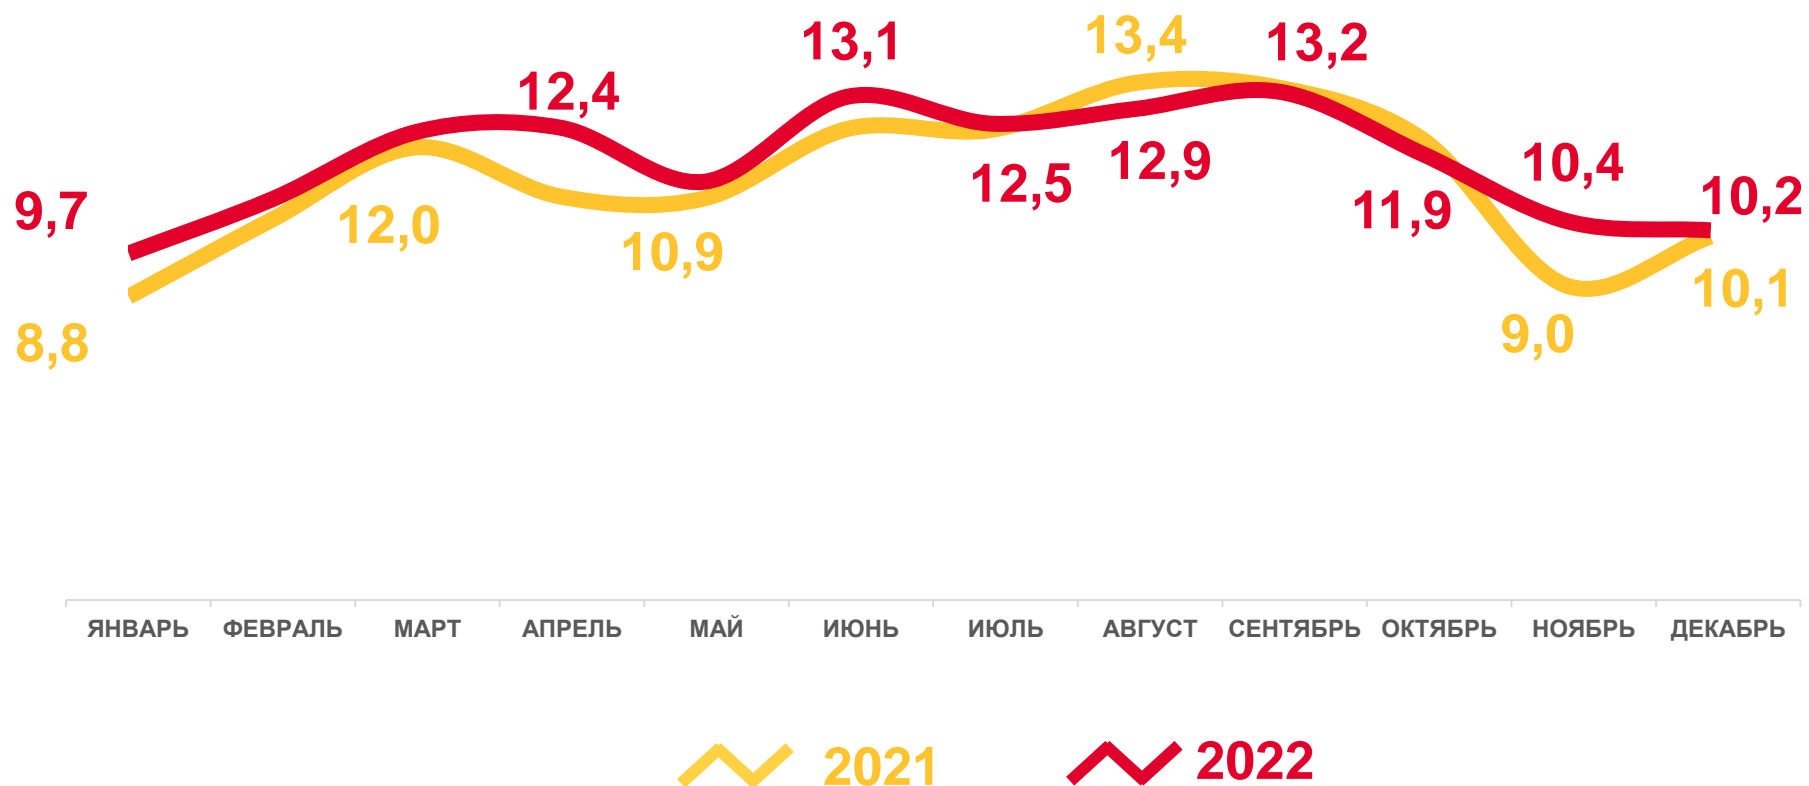

2021

2022

# ЧИСЛО ВЫБЫВШИХ

КРАСНОДАРСКИЙ КРАЙ, ТЫСЯЧ ЧЕЛОВЕК

ЗА ЯНВАРЬ – ДЕКАБРЬ  
2022 ГОДА

**143,9**

ТЫС. ЧЕЛОВЕК

ИЗМЕНЕНИЕ, %

к январю – декабрю 2021 года

**6,3 %**