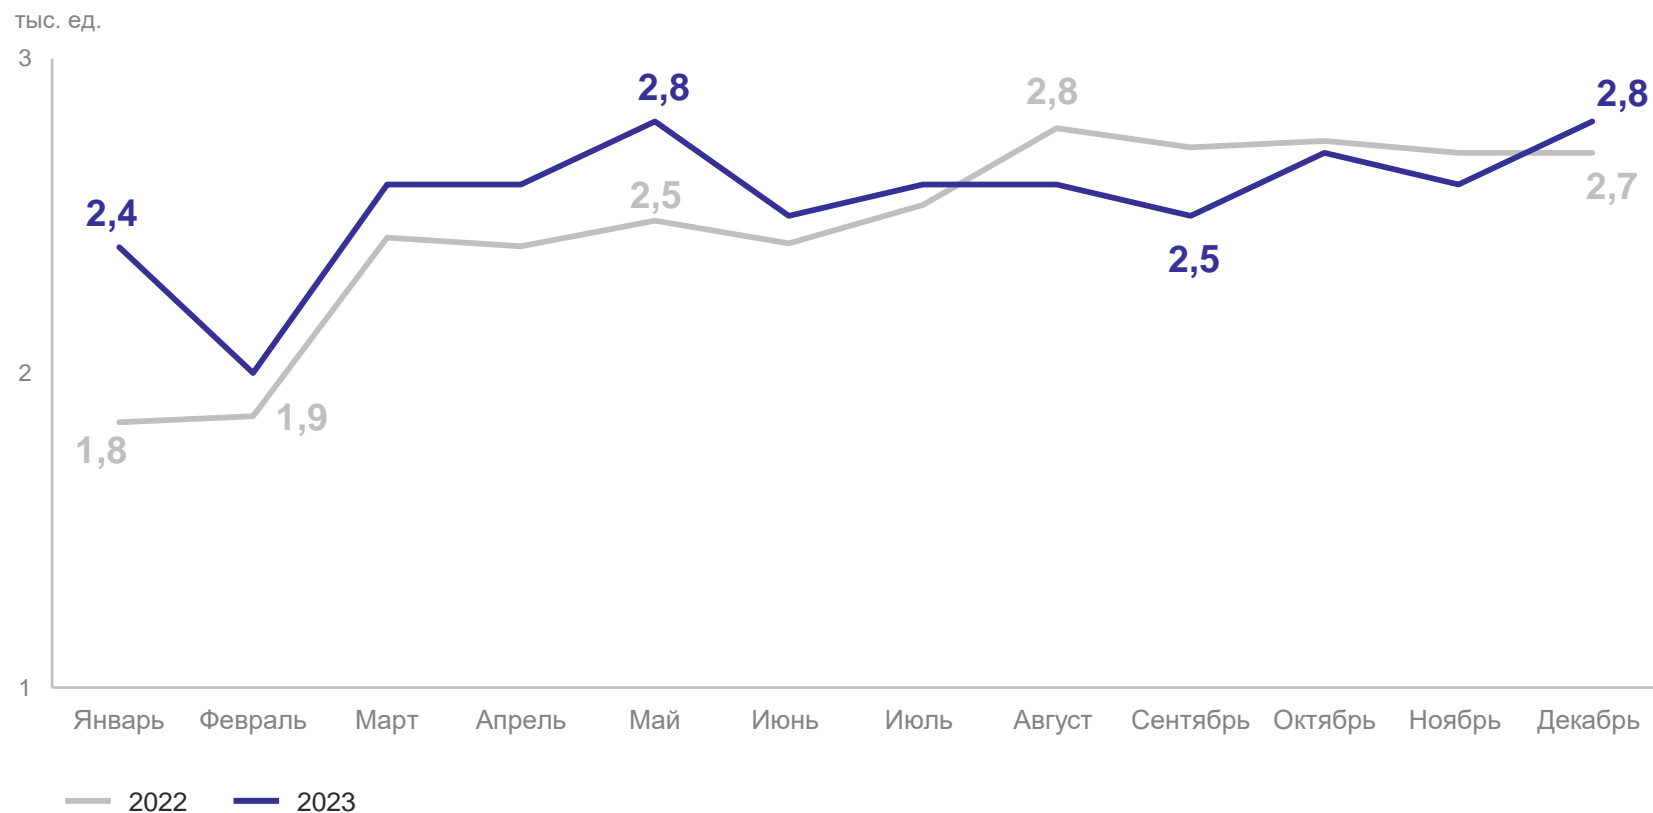

Изменение
к январю – декабрю 2022 года

-2,7 %

**Коэффициент
брачности**
в расчете на 1 000
человек населения

7,9 ‰

ЧИСЛО ЗАРЕГИСТРИРОВАННЫХ РАЗВОДОВ

ТЫСЯЧ ЕДИНИЦ

КРАСНОДАРСТАТ

январь – декабрь 2023 г.

30,8 тыс.
единиц

Изменение
к январю – декабрю 2022 года

4,0 %

Коэффициент
разводимости
в расчете на 1 000
человек населения

5,3 ‰

2

Миграция населения

ОБЩИЕ ИТОГИ МИГРАЦИИ НАСЕЛЕНИЯ