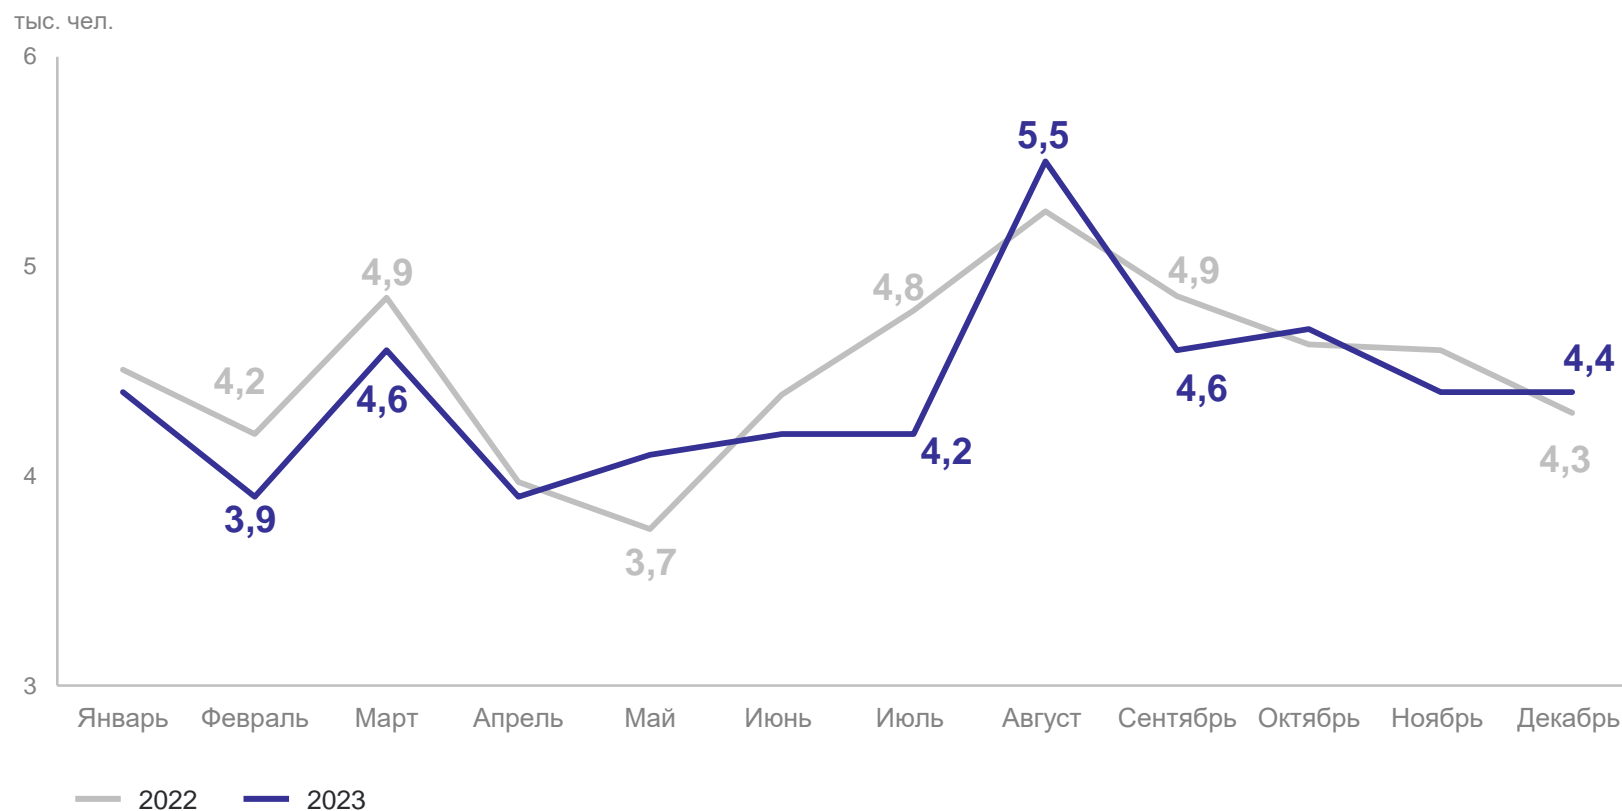

ТЫСЯЧ ЧЕЛОВЕК

КРАСНОДАРСТАТ

январь – декабрь 2023 г.

52,9 тыс. человек

Изменение
к январю – декабрю 2022 года

-2,1 %

Коэффициент
рождаемости
в расчете на 1 000
человек населения

9,1 ‰