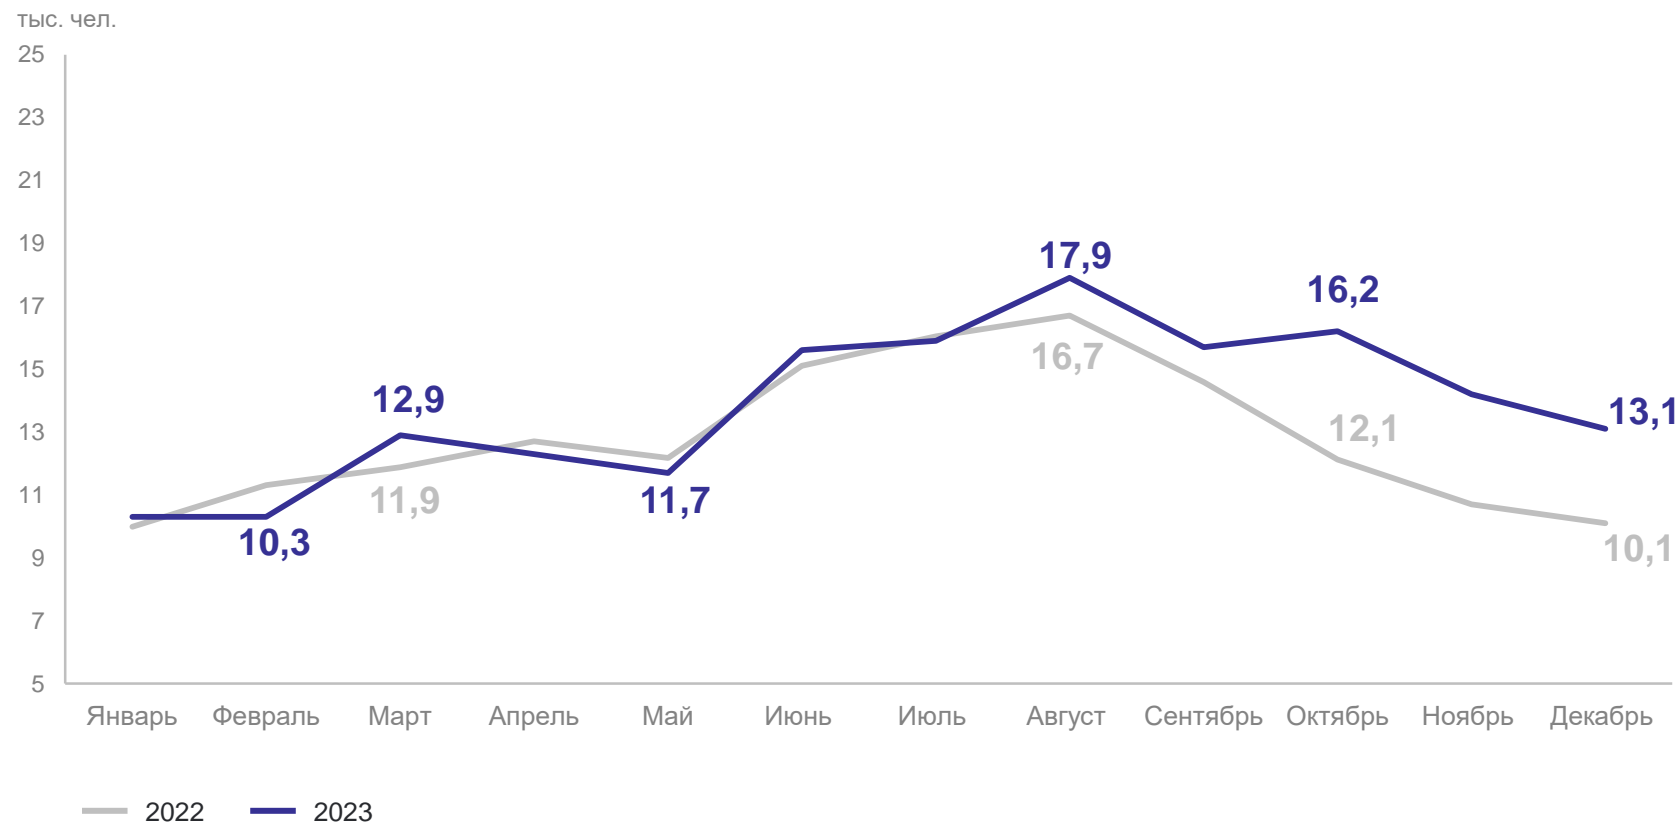

ЧИСЛО ПРИБЫВШИХ ТЫСЯЧ ЧЕЛОВЕК

КРАСНОДАРСТАТ

январь – декабрь 2023 г.

166,0 тыс.
человек

Изменение
к январю – декабрю 2022 года

8,1 %

ЧИСЛО ВЫБЫВШИХ ТЫСЯЧ ЧЕЛОВЕК

КРАСНОДАРСТАТ