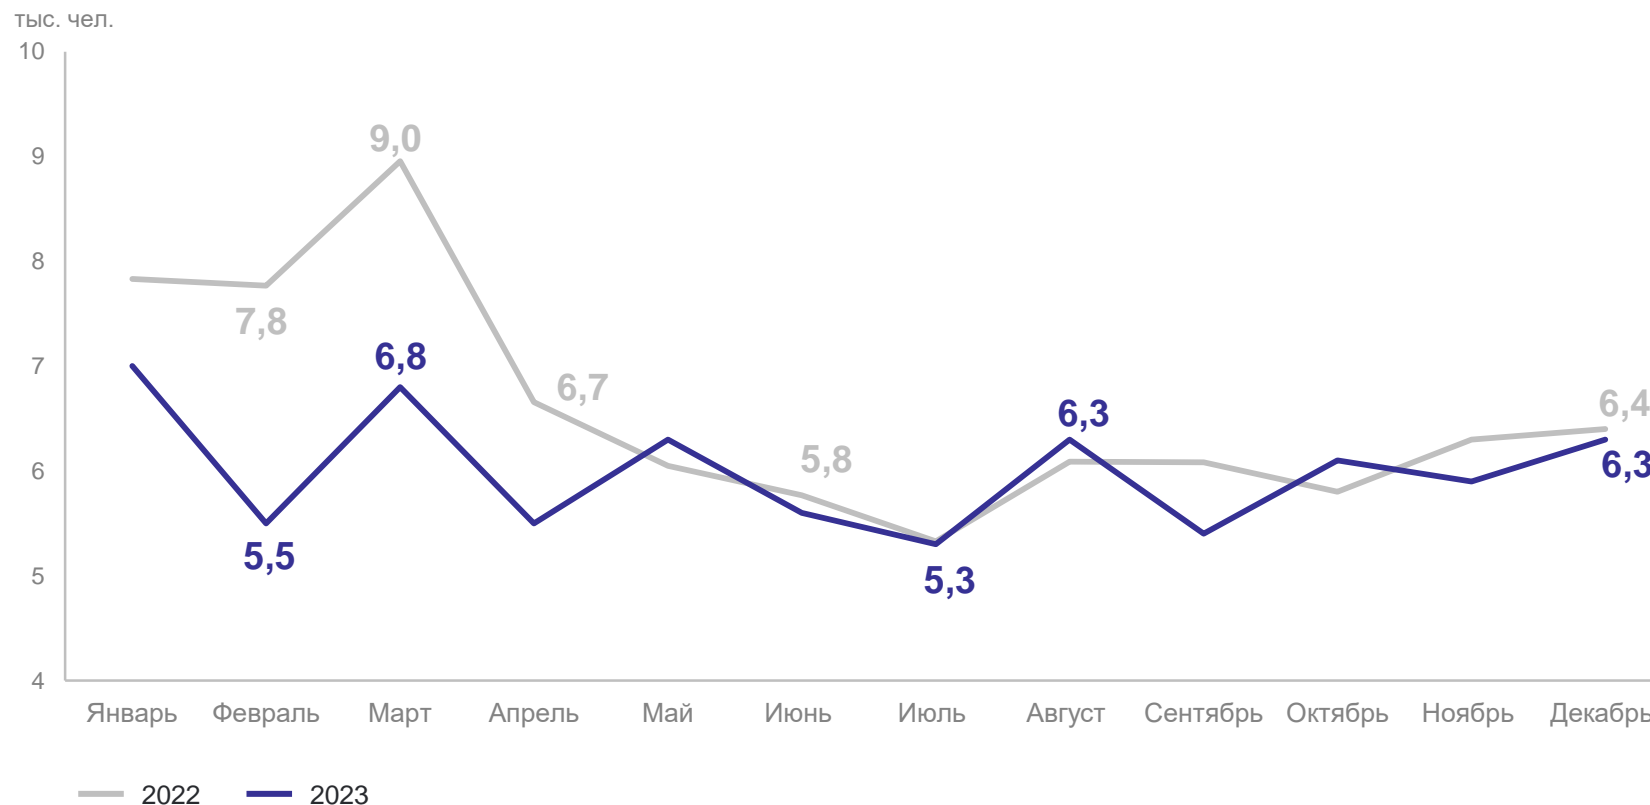

12,4 ‰

ПОКАЗАТЕЛИ МЛАДЕНЧЕСКОЙ СМЕРТНОСТИ

человек

КРАСНОДАРСТАТ

январь – декабрь 2023 г.

Число умерших
в возрасте до 1 года

207 человек

Изменение
к январю – декабрю 2022 года