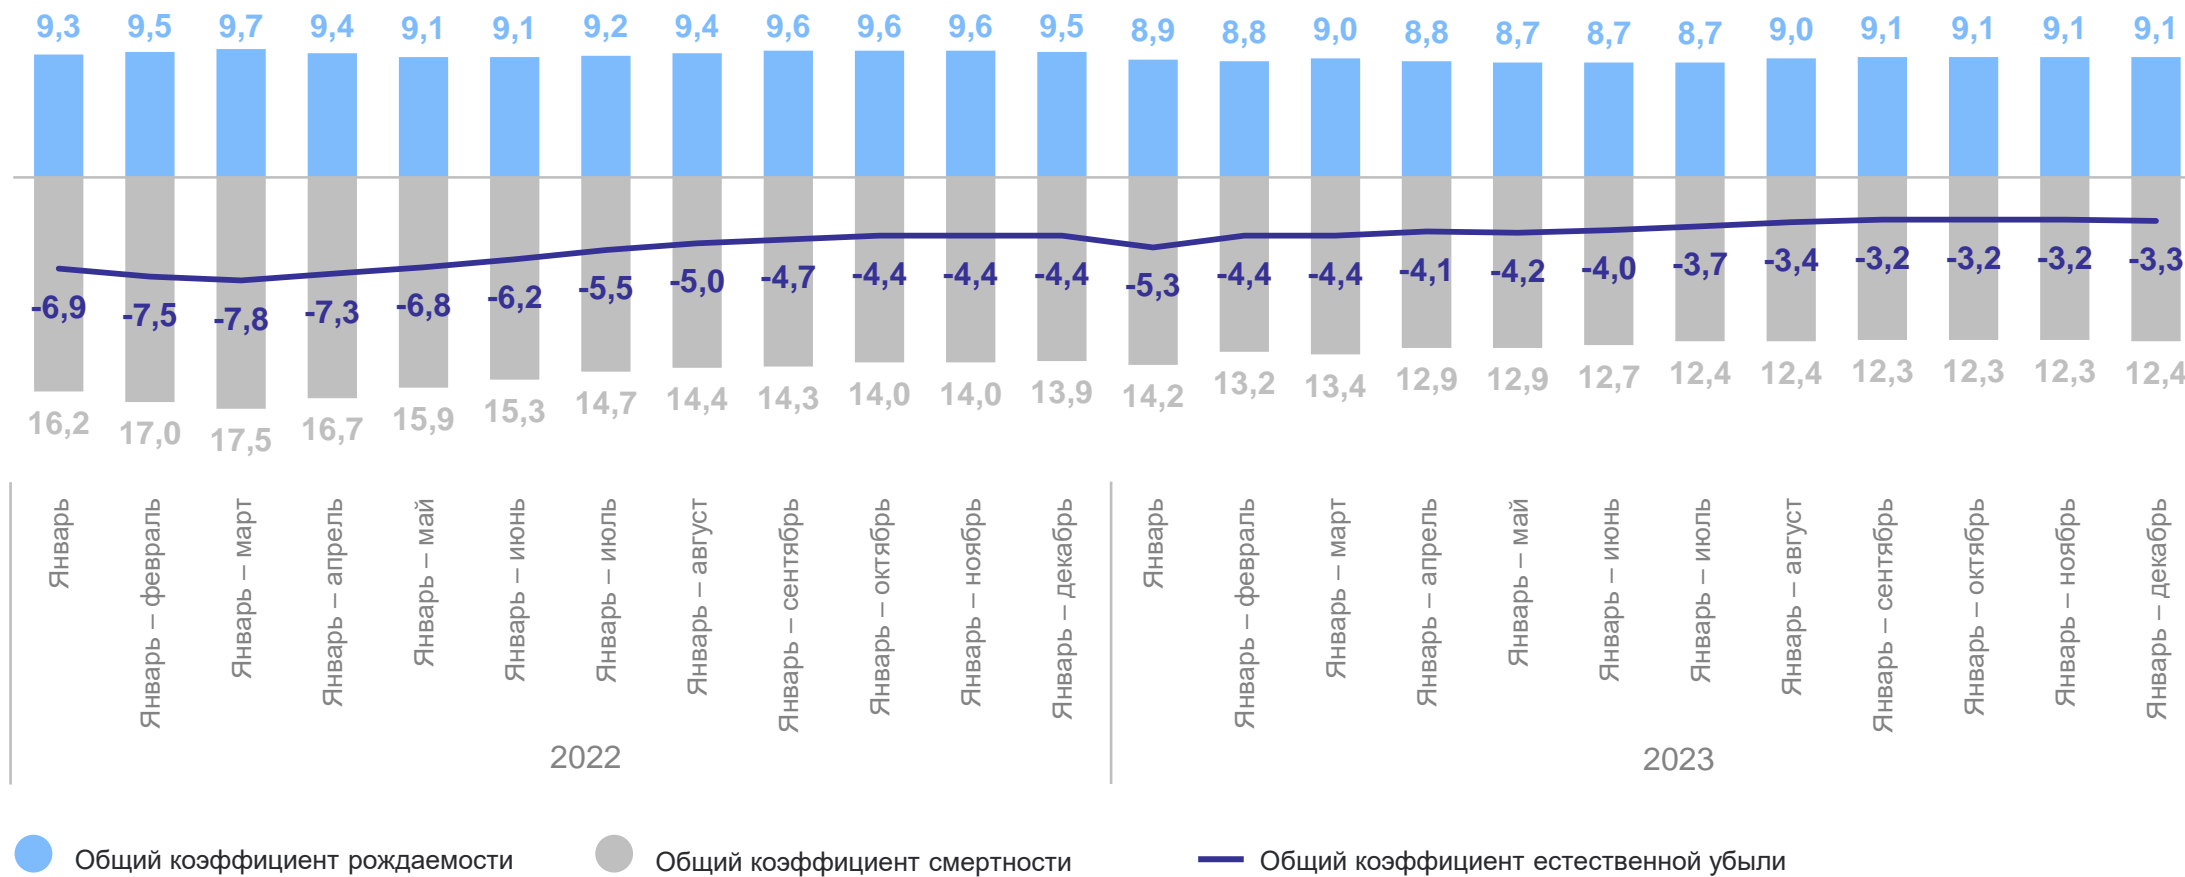

-19,0 тыс.
человек

Коэффициент
естественной убыли

в расчете на 1 000
человек населения

-3,3 ‰

КОЭФФИЦИЕНТ ЕСТЕСТВЕННОГО ДВИЖЕНИЯ НАСЕЛЕНИЯ

на 1 000 человек населения

КРАСНОДАРСТАТ

ЧИСЛО ЗАРЕГИСТРИРОВАННЫХ РОДИВШИХСЯ