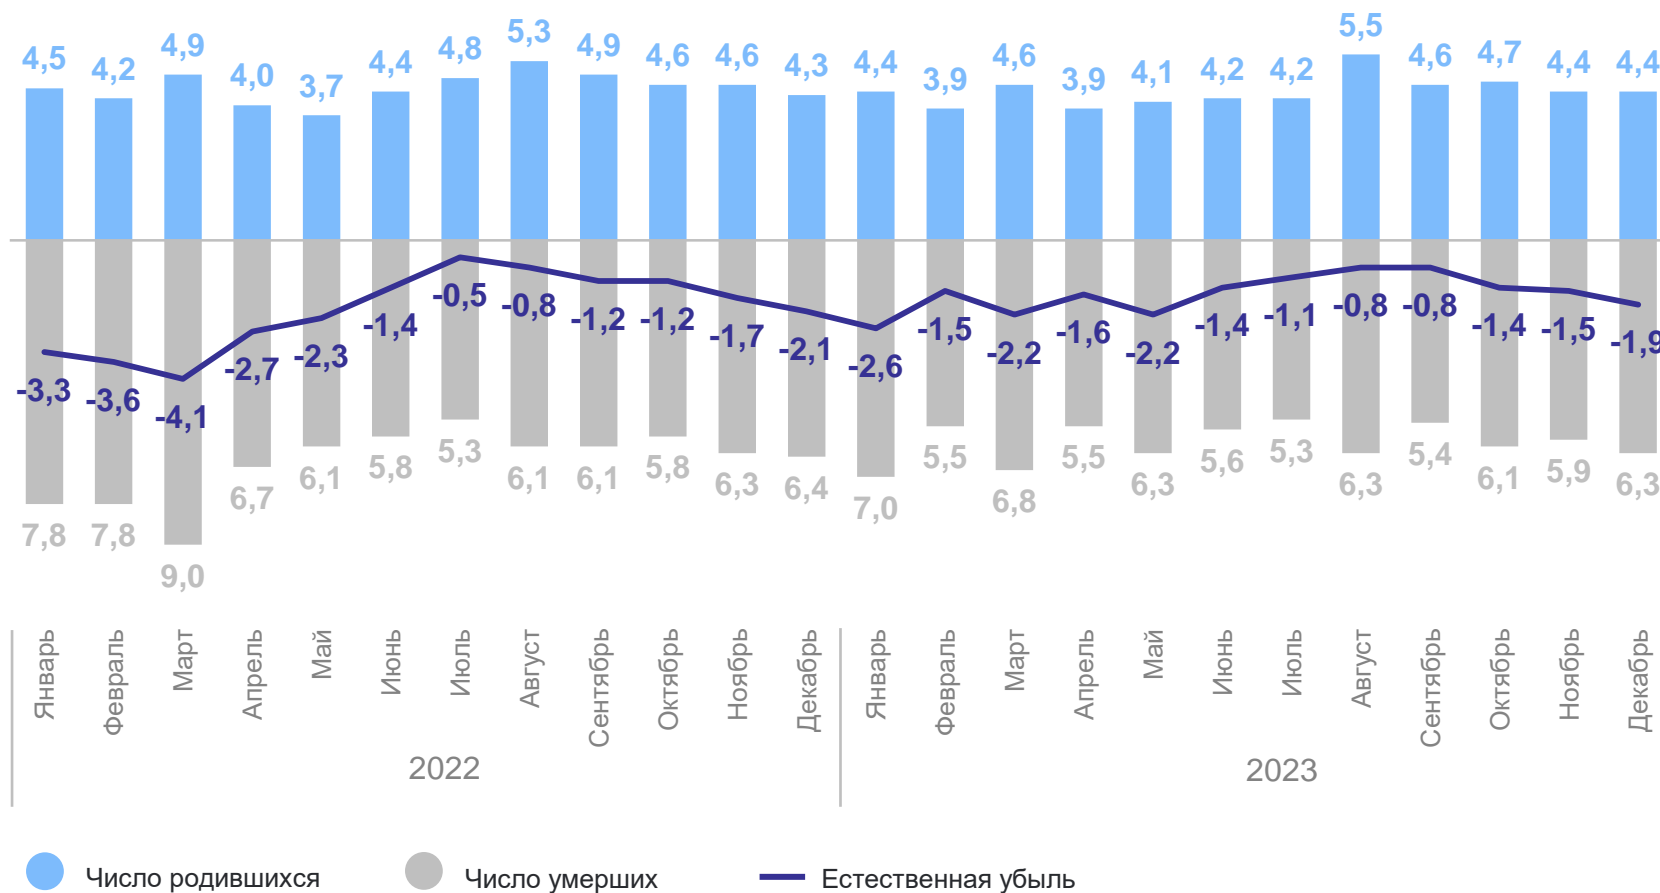

ЕСТЕСТВЕННОЕ ДВИЖЕНИЕ НАСЕЛЕНИЯ

ТЫСЯЧ ЧЕЛОВЕК

КРАСНОДАРСТАТ

январь – декабрь 2023 г.

Естественная
убыль населения

-19,0 тыс.
человек

Коэффициент
естественной убыли

в расчете на 1 000
человек населения

-3,3 ‰