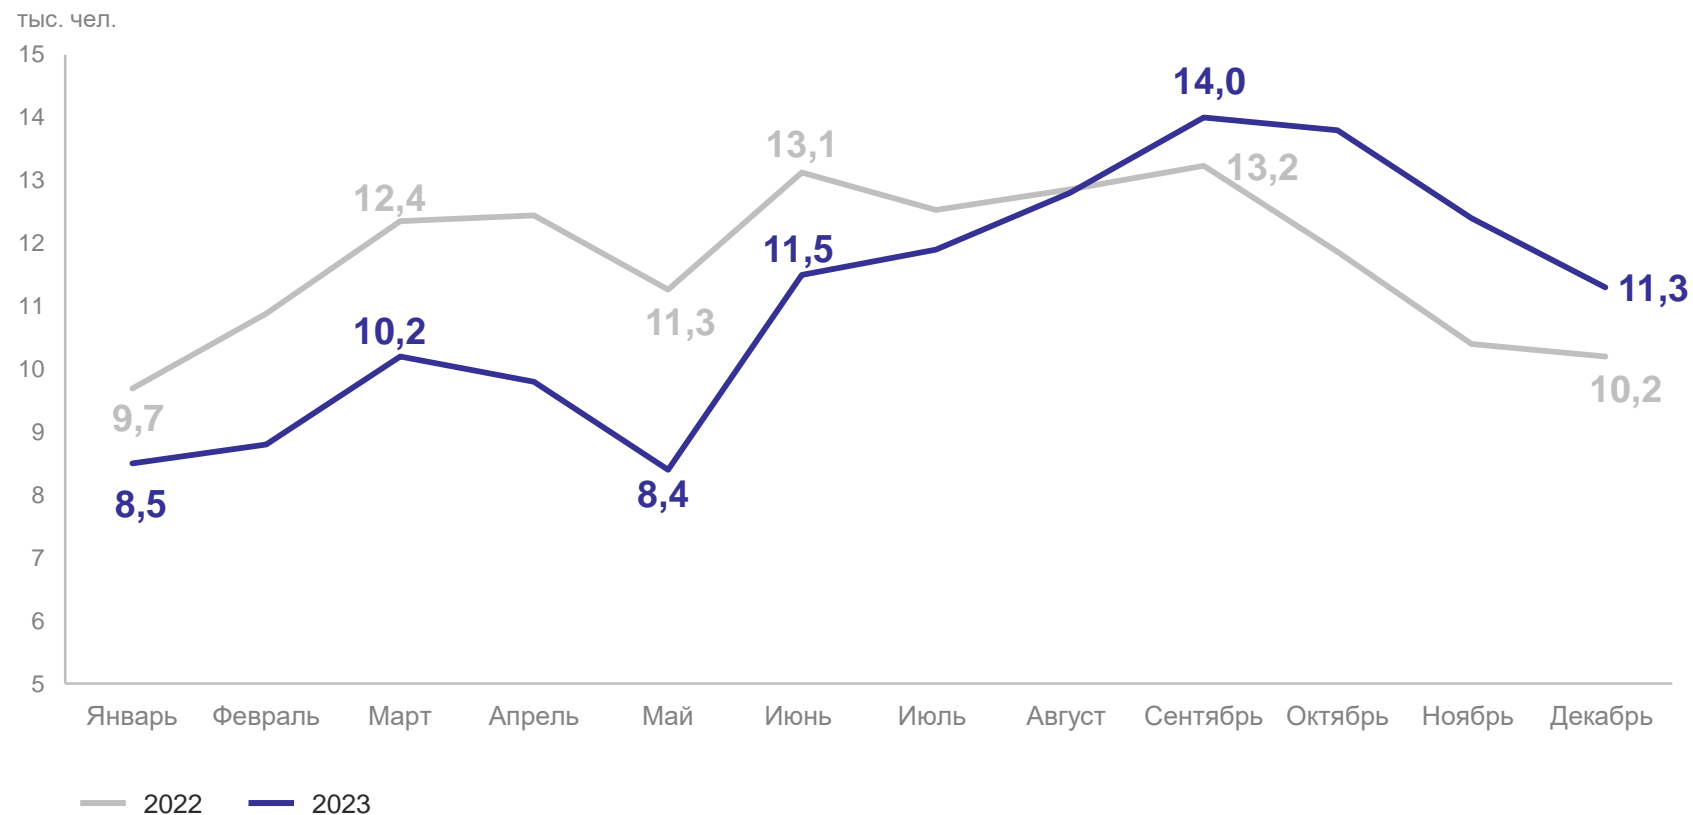

ЧИСЛО ВЫБЫВШИХ ТЫСЯЧ ЧЕЛОВЕК

КРАСНОДАРСТАТ

январь – декабрь 2023 г.

133,4 тыс.
человек

Изменение
к январю – декабрю 2022 года

-7,2 %