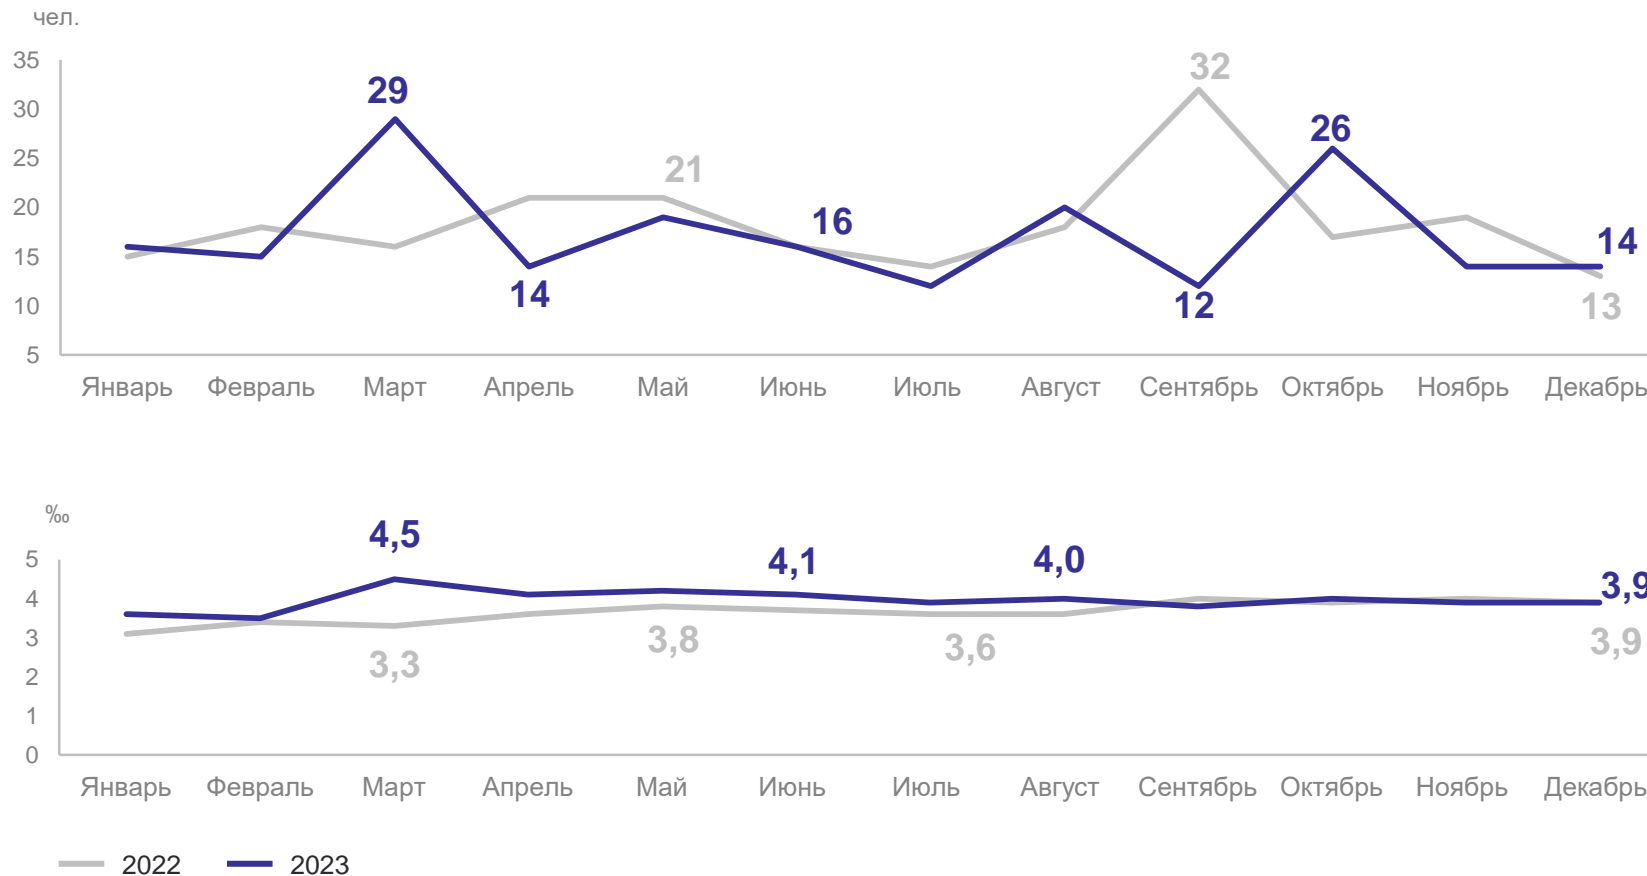

ПОКАЗАТЕЛИ МЛАДЕНЧЕСКОЙ СМЕРТНОСТИ

человек

КРАСНОДАРСТАТ

январь – декабрь 2023 г.

Число умерших
в возрасте до 1 года

207 человек

Изменение
к январю – декабрю 2022 года

-5,9 %

Коэффициент
младенческой смертности
в расчете на 1 000
родившихся живыми

3,9 ‰