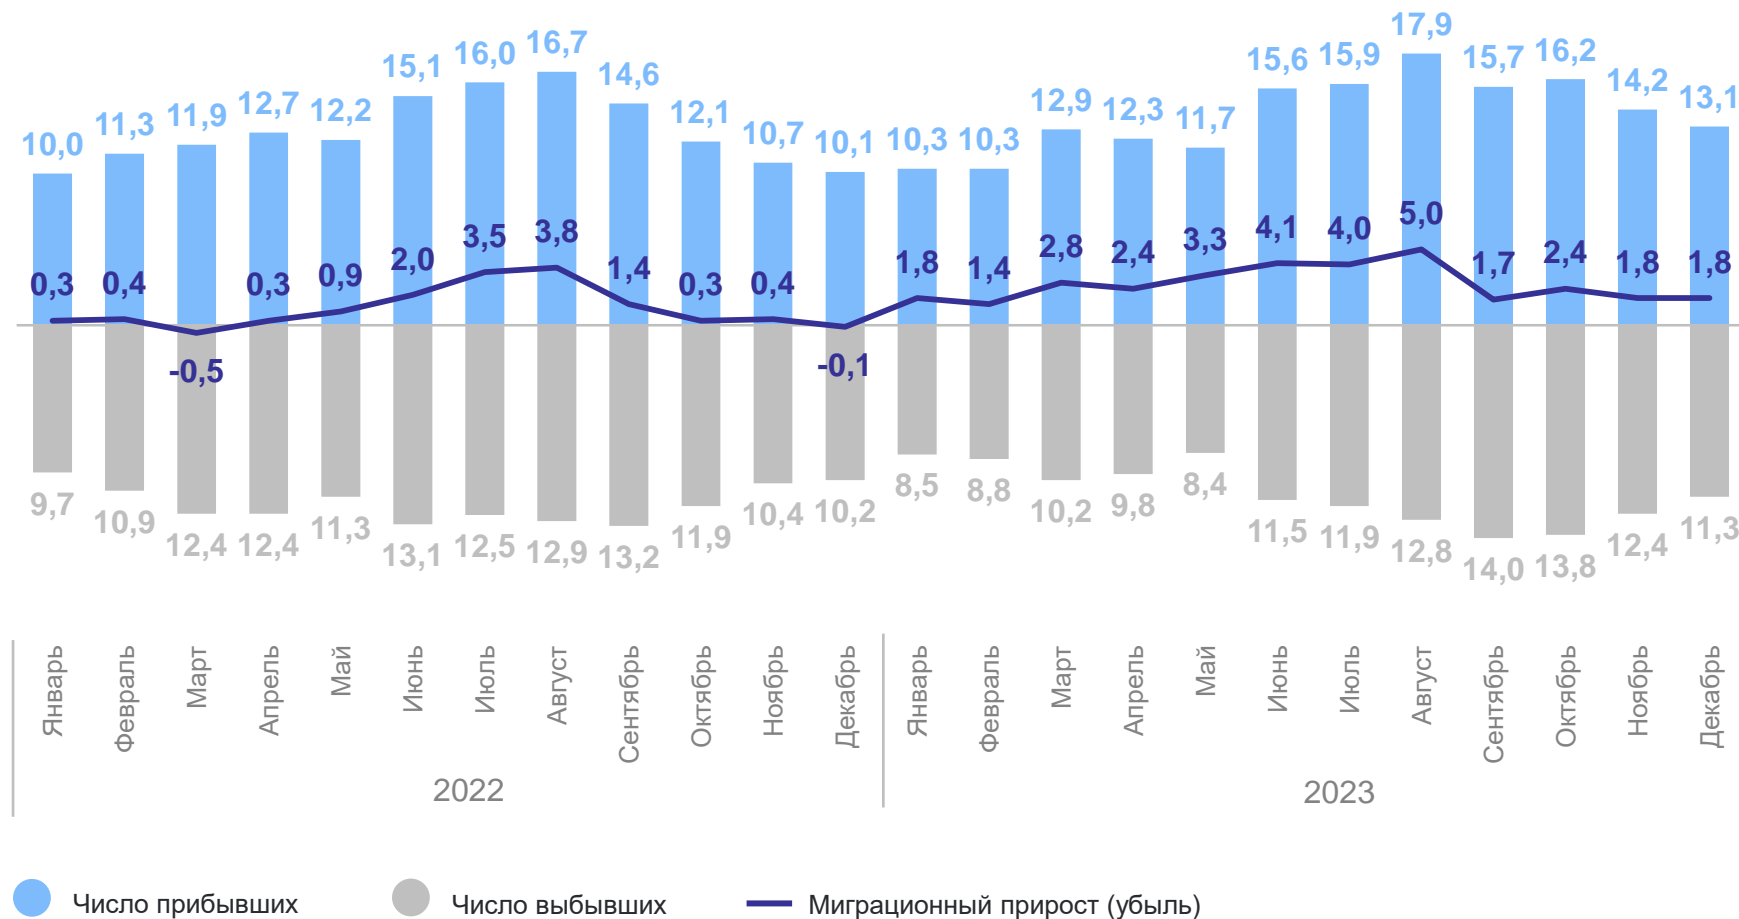

ТЫСЯЧ ЧЕЛОВЕК

КРАСНОДАРСТАТ

январь – декабрь 2023 г.

Миграционный прирост населения

32,5 тыс. человек

Коэффициент в расчете на 1 000 человек населения

5,6 ‰

● Число прибывших ● Число выбывших — Миграционный прирост (убыль)