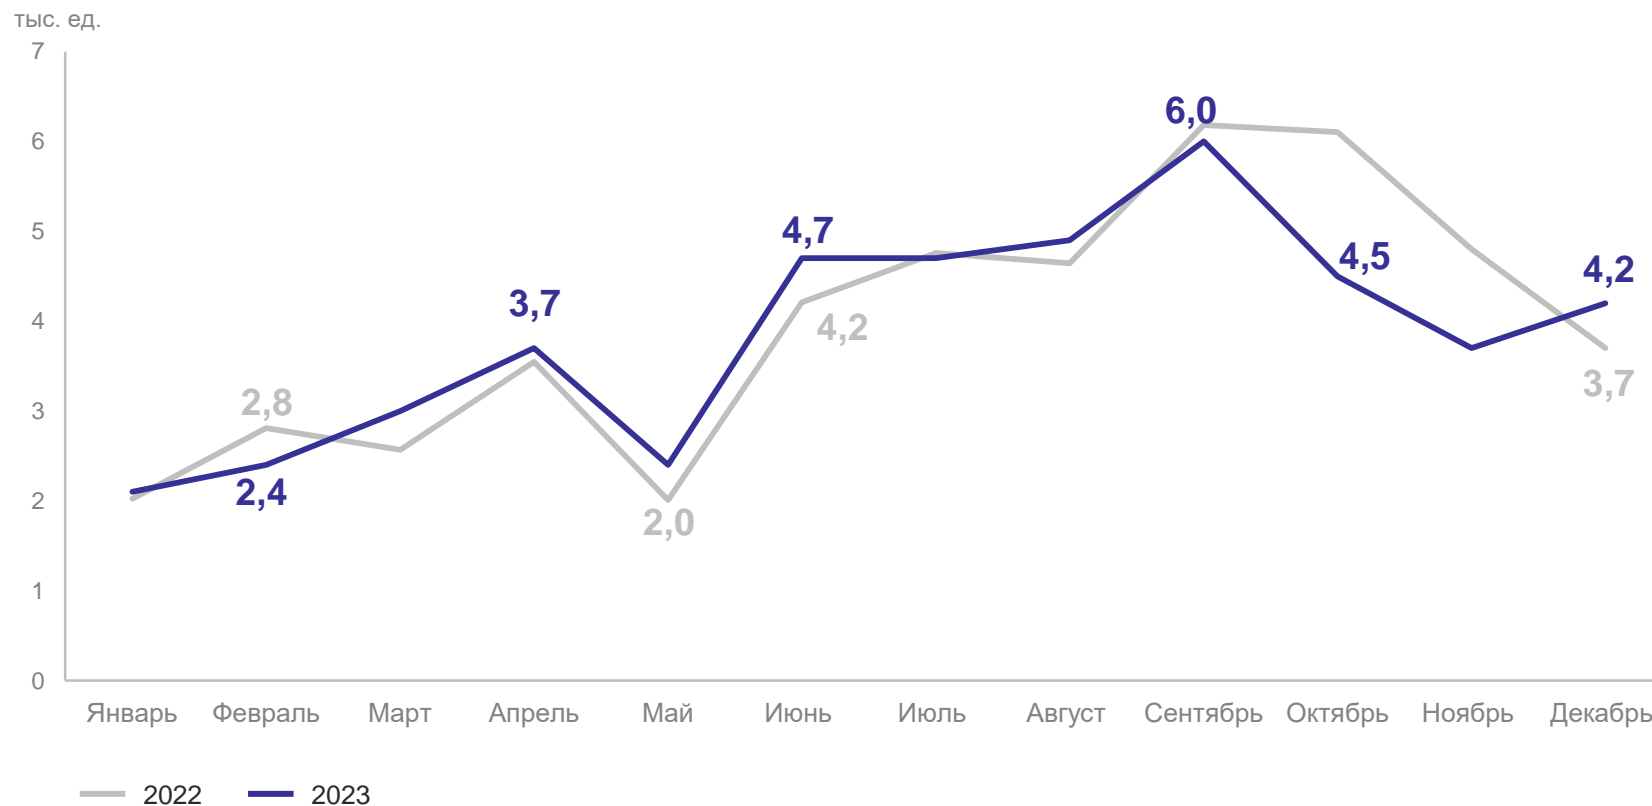

ЧИСЛО ЗАРЕГИСТРИРОВАННЫХ БРАКОВ

ТЫСЯЧ ЕДИНИЦ

КРАСНОДАРСТАТ

январь – декабрь 2023 г.

46,1 тыс.
единиц

Изменение
к январю – декабрю 2022 года

-2,7 %

**Коэффициент
брачности**
в расчете на 1 000
человек населения

7,9 ‰