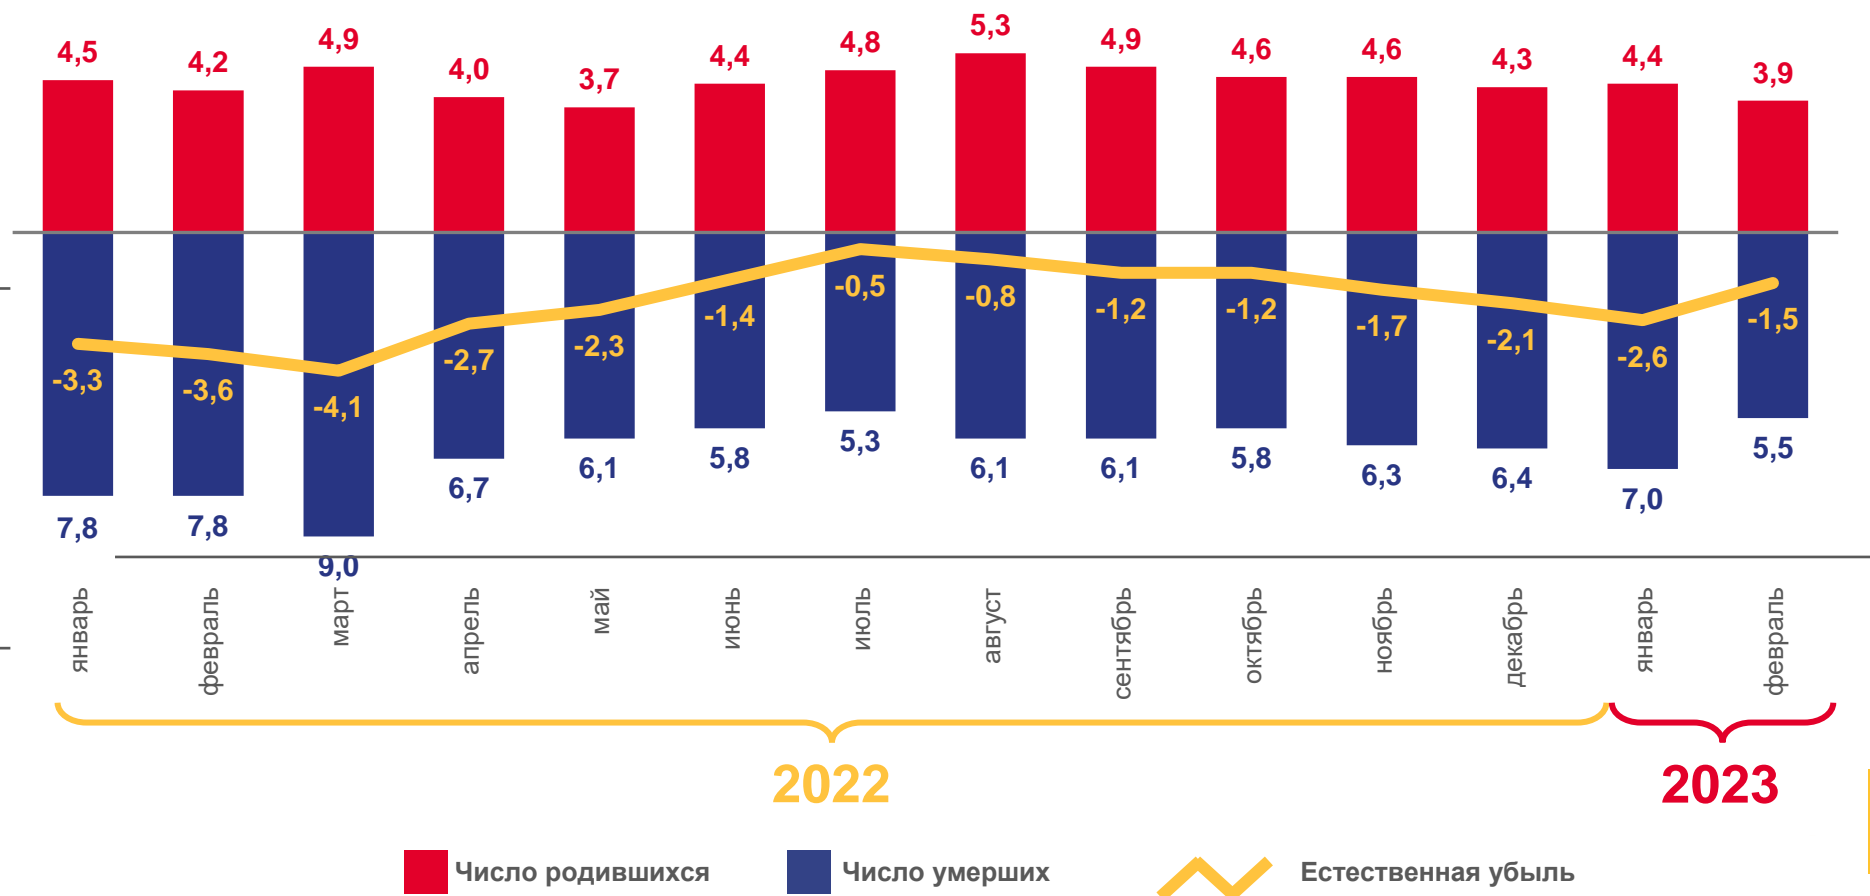

ЕСТЕСТВЕННОЕ ДВИЖЕНИЕ НАСЕЛЕНИЯ

КРАСНОДАРСКИЙ КРАЙ, ТЫСЯЧ ЧЕЛОВЕК

ЗА ЯНВАРЬ-ФЕВРАЛЬ
2023 ГОДА

-4,1 ТЫС.
ЧЕЛОВЕК

Естественная убыль населения

В РАСЧЕТЕ НА 1000
ЧЕЛОВЕК НАСЕЛЕНИЯ

-4,4%

Коэффициент
естественной убыли