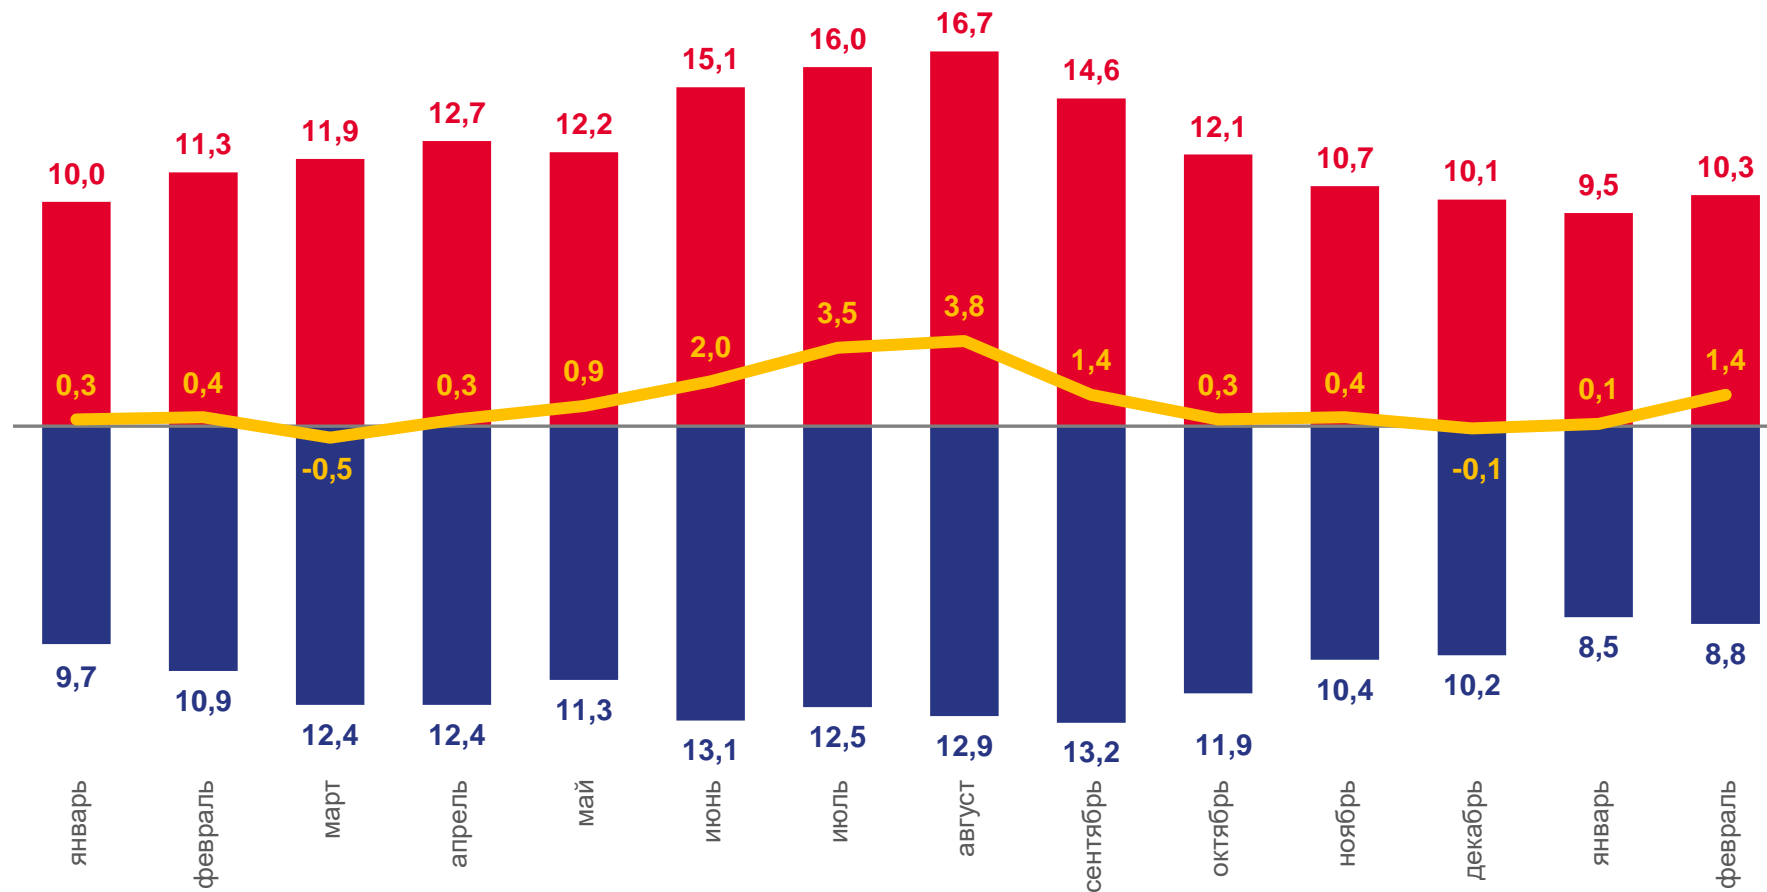

Коэффициент разводимости

2022

2023

ОБЩИЕ ИТОГИ МИГРАЦИИ НАСЕЛЕНИЯ

КРАСНОДАРСКИЙ КРАЙ, ТЫСЯЧ ЧЕЛОВЕК

ЗА ЯНВАРЬ-ФЕВРАЛЬ
2023 ГОДА

3,2 ТЫС.
ЧЕЛОВЕК

Миграционный прирост населения

В РАСЧЕТЕ НА 1000
ЧЕЛОВЕК НАСЕЛЕНИЯ

3,4 ‰

2022

2023

Число прибывших

Число выбывших

Миграционный прирост

ЧИСЛО ПРИБЫВШИХ