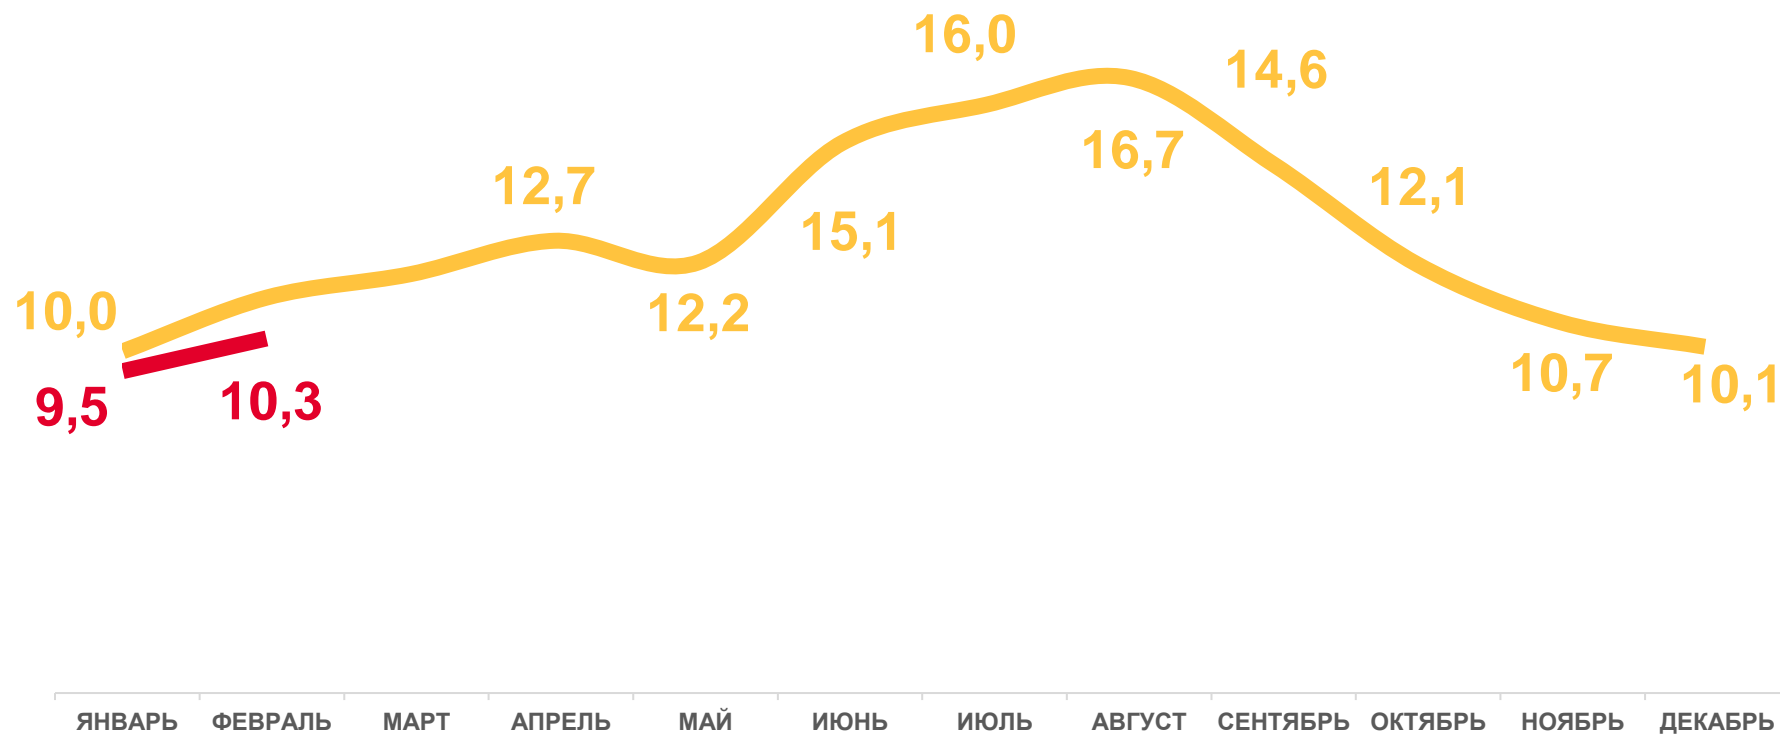

В РАСЧЕТЕ НА 1000
ЧЕЛОВЕК НАСЕЛЕНИЯ

3,4 ‰

2022

2023

Число прибывших

Число выбывших

Миграционный прирост

ЧИСЛО ПРИБЫВШИХ

КРАСНОДАРСКИЙ КРАЙ, ТЫСЯЧ ЧЕЛОВЕК

ЗА ЯНВАРЬ-ФЕВРАЛЬ
2023 ГОДА

20,6

ТЫС. ЧЕЛОВЕК

ИЗМЕНЕНИЕ, %

к январю-февралю 2022 года

-3,5 %

2022