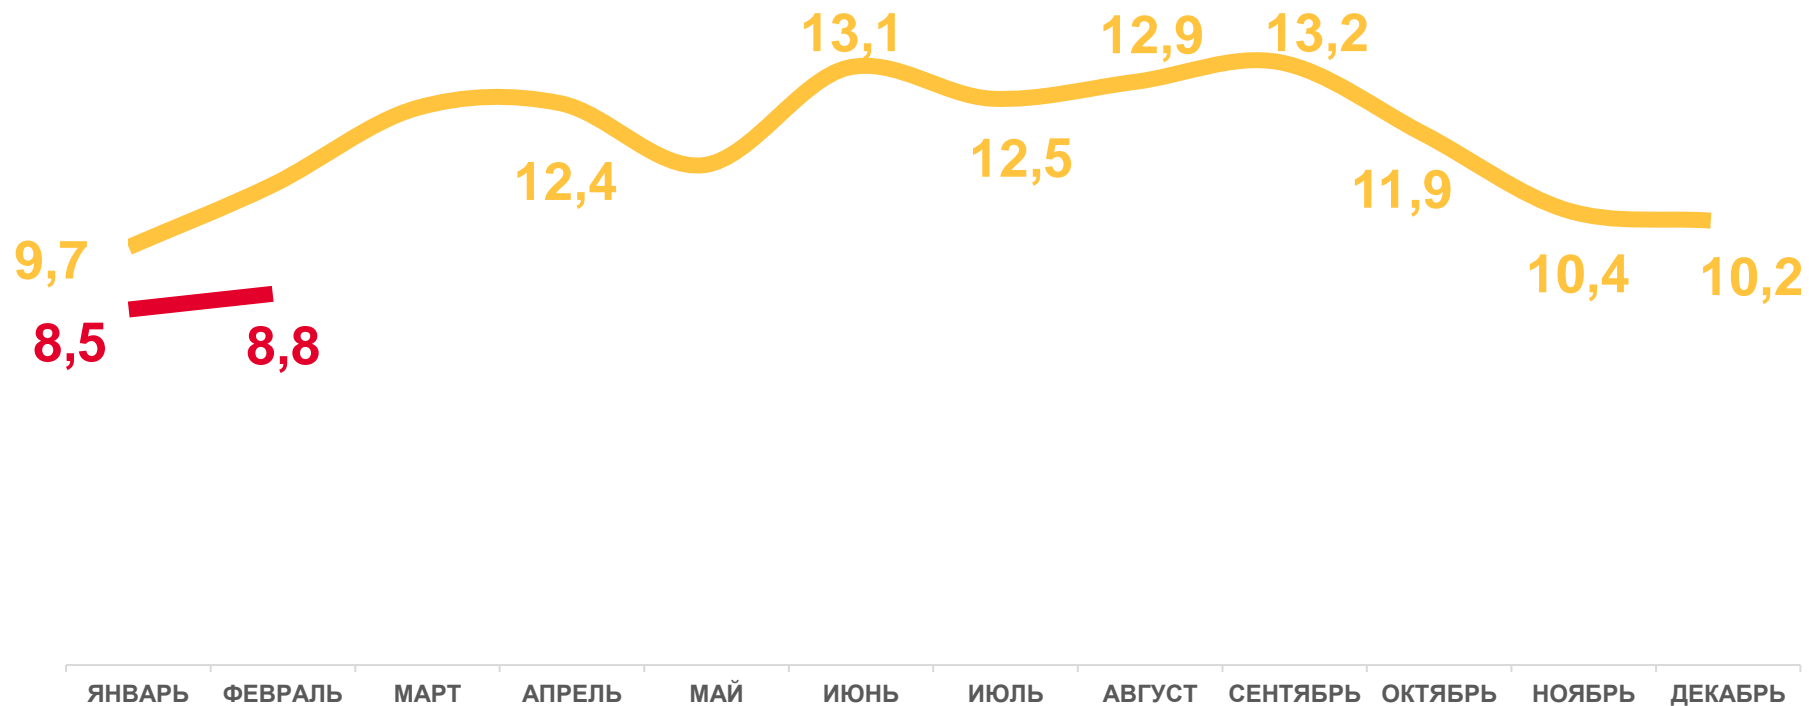

ЧИСЛО ВЫБЫВШИХ

КРАСНОДАРСКИЙ КРАЙ, ТЫСЯЧ ЧЕЛОВЕК

ЗА ЯНВАРЬ-ФЕВРАЛЬ
2023 ГОДА

17,3

ТЫС. ЧЕЛОВЕК

ИЗМЕНЕНИЕ, %

к январю-февралю 2022 года

-15,3%

2022

2023