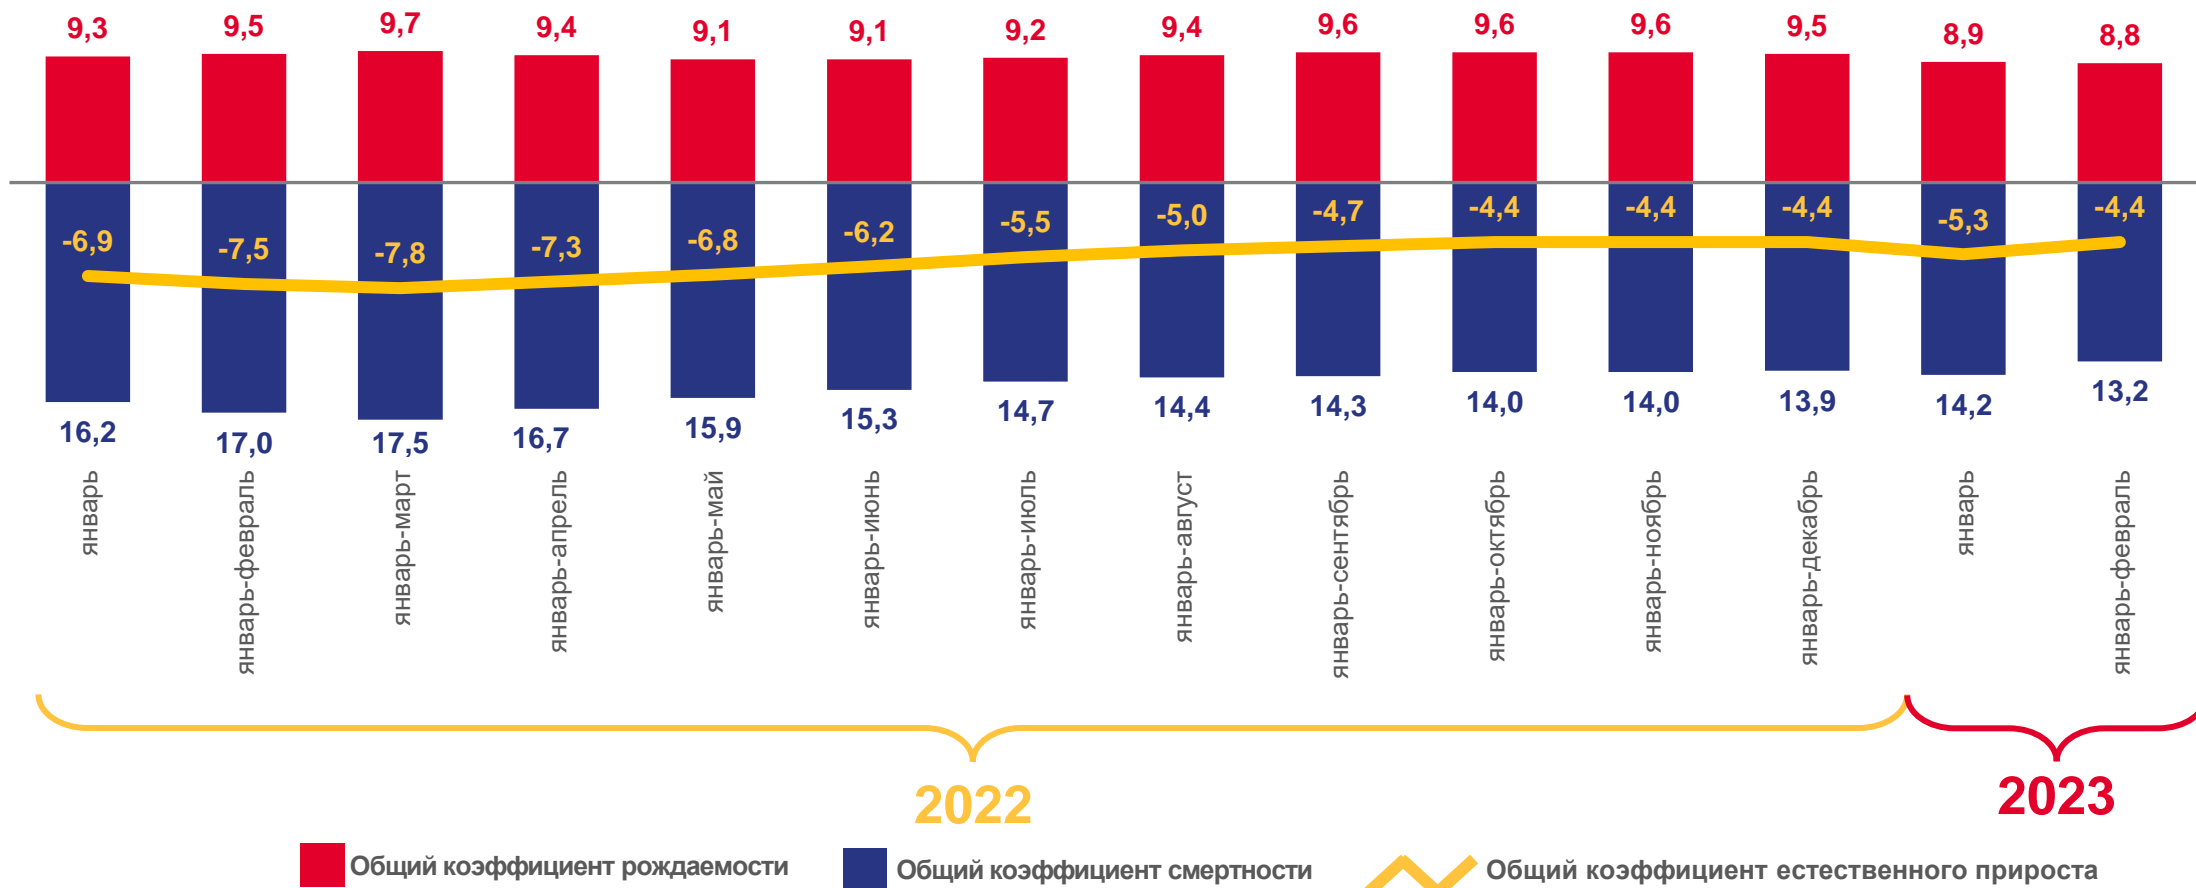

-4,4%

Коэффициент
естественной убыли

КОЭФИЦИЕНТ ЕСТЕСТВЕННОГО ДВИЖЕНИЯ НАСЕЛЕНИЯ

КРАСНОДАРСКИЙ КРАЙ, НА 1000 ЧЕЛОВЕК НАСЕЛЕНИЯ

ЧИСЛО ЗАРЕГИСТРИРОВАННЫХ РОДИВШИХСЯ

КРАСНОДАРСКИЙ КРАЙ, ТЫСЯЧ ЧЕЛОВЕК

ЗА ЯНВАРЬ-ФЕВРАЛЬ
2023 ГОДА