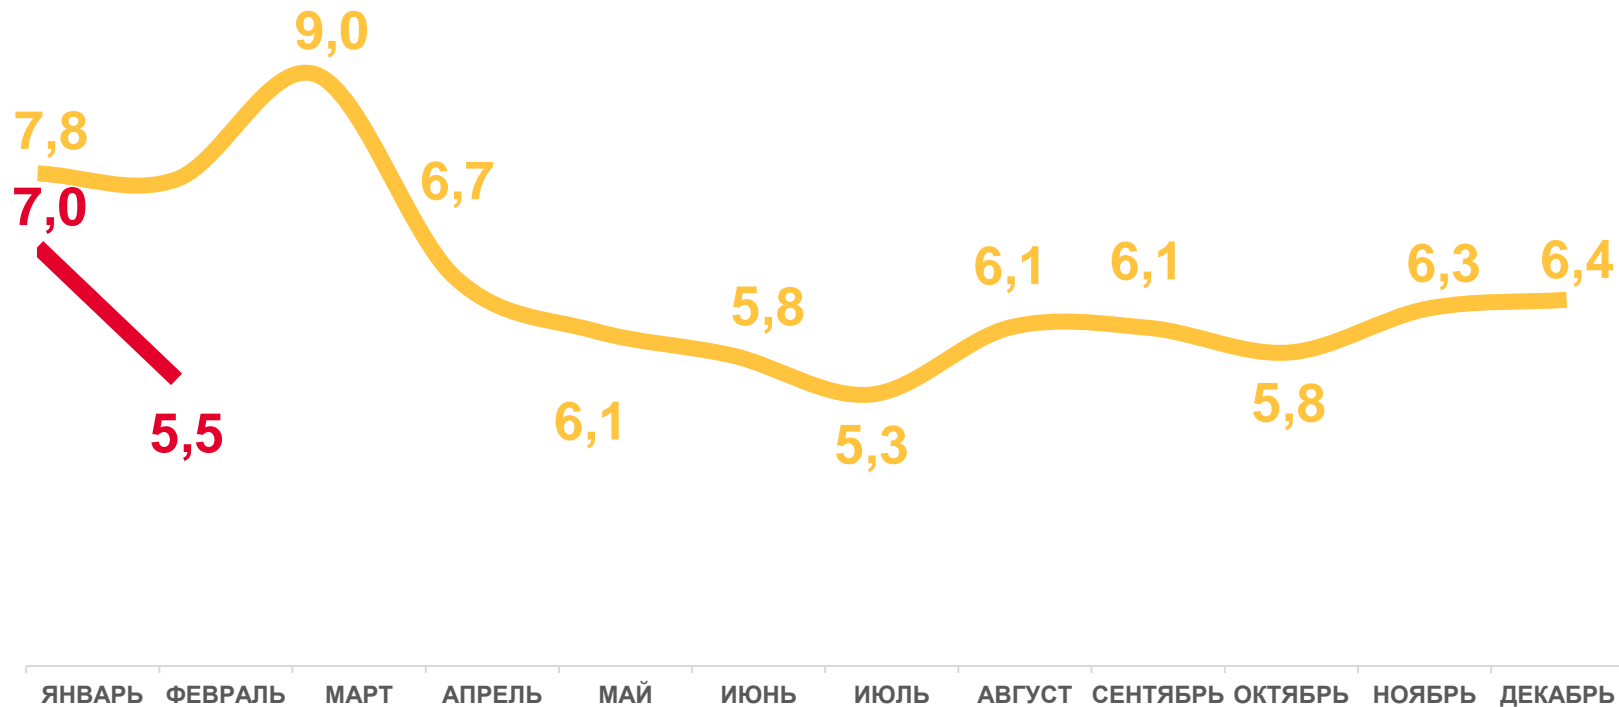

ЧИСЛО ЗАРЕГИСТРИРОВАННЫХ УМЕРШИХ

КРАСНОДАРСКИЙ КРАЙ, ТЫСЯЧ ЧЕЛОВЕК

ЗА ЯНВАРЬ-ФЕВРАЛЬ
2023 ГОДА

12,4 тыс. человек

ИЗМЕНЕНИЕ, %

к январю-февралю 2022 года

-20,2%

В РАСЧЕТЕ НА 1000
ЧЕЛОВЕК НАСЕЛЕНИЯ

13,2‰

Коэффициент смертности

2022

2023