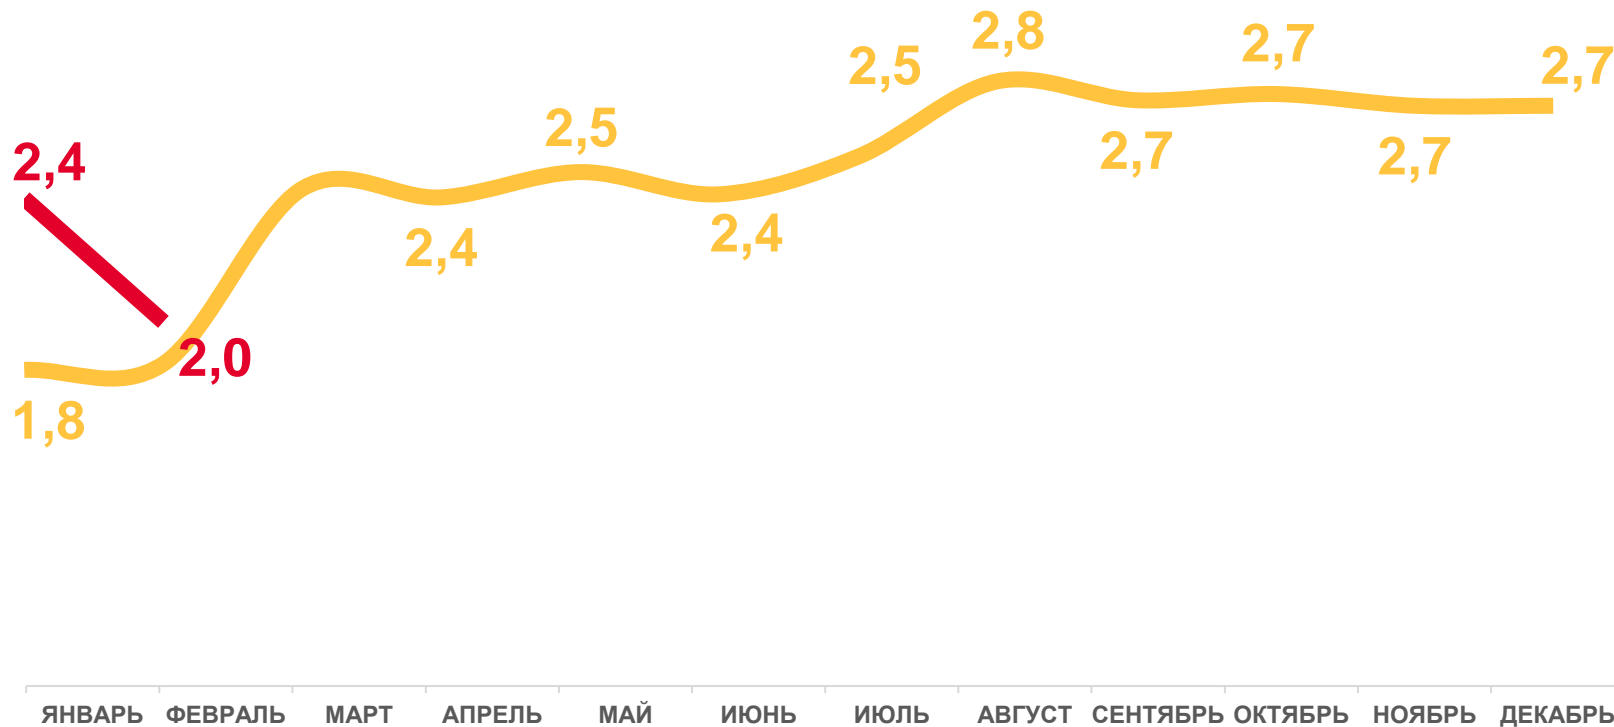

ЧИСЛО ЗАРЕГИСТРИРОВАННЫХ РАЗВОДОВ

КРАСНОДАРСКИЙ КРАЙ, ТЫСЯЧ ЕДИНИЦ

ЗА ЯНВАРЬ-ФЕВРАЛЬ
2023 ГОДА

4,4 тыс. единиц

ИЗМЕНЕНИЕ, %
к январю 2022 года

18,4 %

В РАСЧЕТЕ НА 1000
ЧЕЛОВЕК НАСЕЛЕНИЯ

4,7 ‰

Коэффициент разводимости

2022

2023