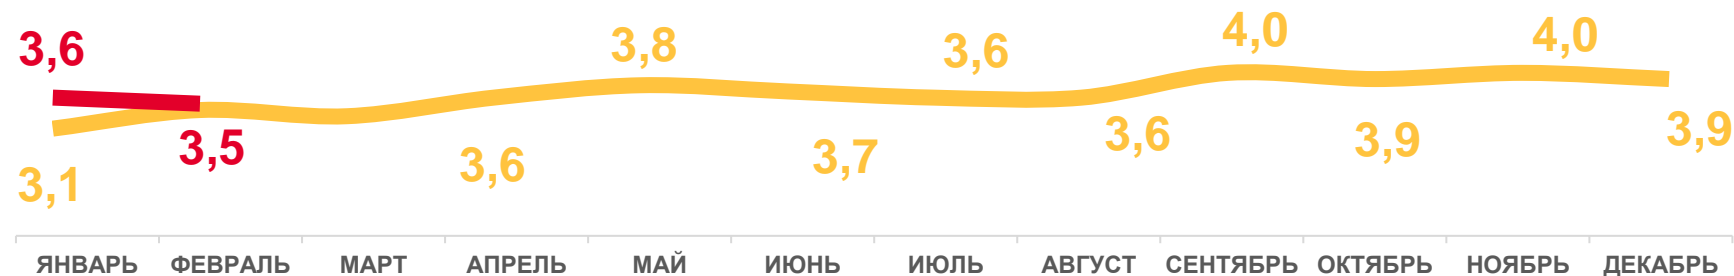

31 человек

ИЗМЕНЕНИЕ, %

к январю-февралю 2022 года

-6,1%

КОЭФФИЦИЕНТ
МЛАДЕНЧЕСКОЙ
СМЕРТНОСТИ

3,5‰

в расчете на 1000
родившихся живыми

Число умерших в возрасте до 1 года (человек)

Коэффициент младенческой смертности, на 1000 родившихся живыми

ДАННЫЕ НАКОПИТЕЛЬНЫМ ИТОГОМ

2022

2023

ЧИСЛО ЗАРЕГИСТРИРОВАННЫХ БРАКОВ

КРАСНОДАРСКИЙ КРАЙ, ТЫСЯЧ ЕДИНИЦ

ЗА ЯНВАРЬ-ФЕВРАЛЬ
2023 ГОДА

4,4 тыс. единиц