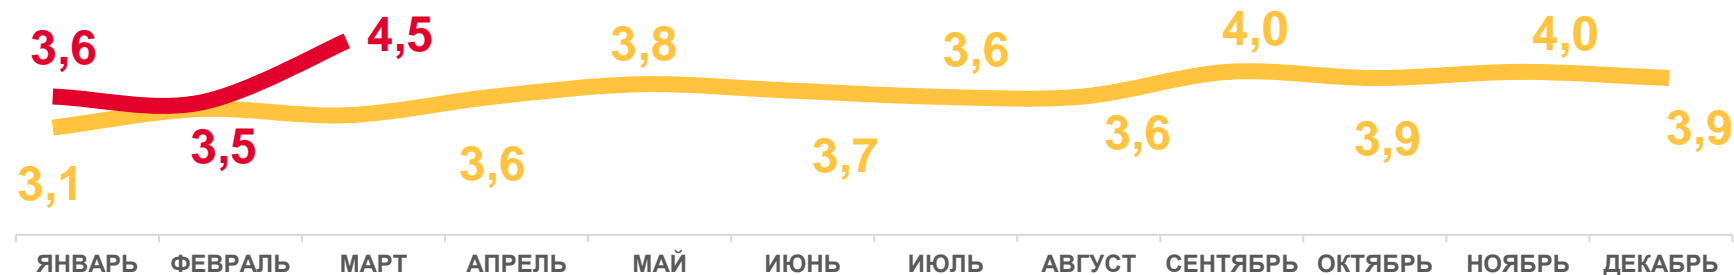

**13,4 ‰**

Коэффициент смертности

2022

2023

# ПОКАЗАТЕЛИ МЛАДЕНЧЕСКОЙ СМЕРТНОСТИ

КРАСНОДАРСКИЙ КРАЙ

ЗА ЯНВАРЬ-МАРТ  
2023 ГОДА

**60** человек

ИЗМЕНЕНИЕ, %  
к январю-марту 2022 года

**22,4%**

КОЭФФИЦИЕНТ  
МЛАДЕНЧЕСКОЙ  
СМЕРТНОСТИ

**4,5 ‰**

в расчете на 1000  
родившихся живыми

Число умерших в возрасте до 1 года (человек)

Коэффициент младенческой смертности, на 1000 родившихся живыми

ДАННЫЕ НАКОПИТЕЛЬНЫМ ИТОГОМ

2022

2023