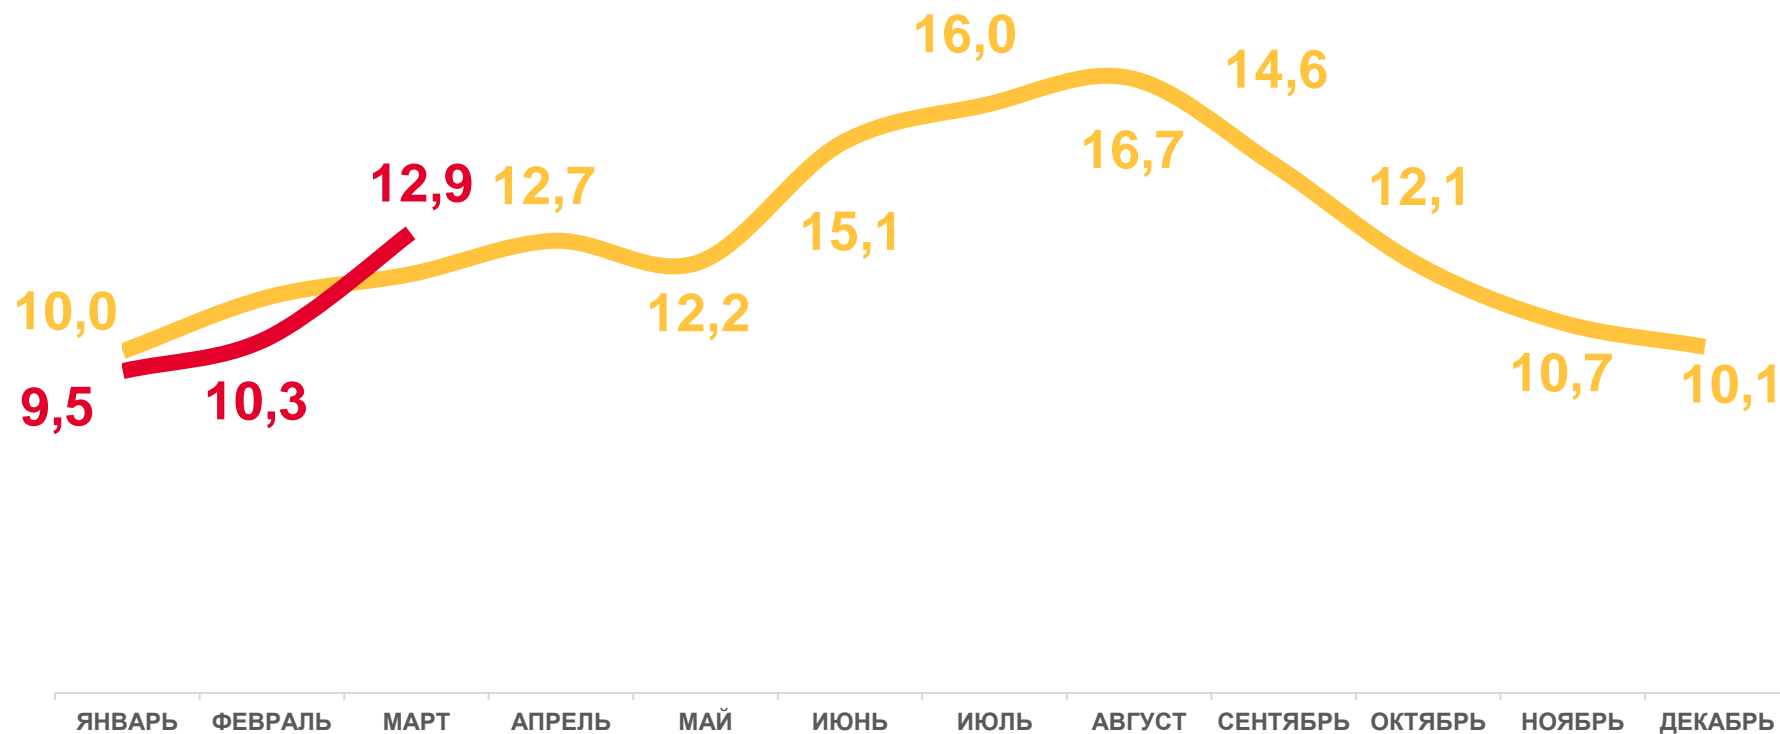

2023

Число прибывших

Число выбывших

Миграционный прирост

# ЧИСЛО ПРИБЫВШИХ

КРАСНОДАРСКИЙ КРАЙ, ТЫСЯЧ ЧЕЛОВЕК

ЗА ЯНВАРЬ-МАРТ  
2023 ГОДА

**33,5**

ТЫС. ЧЕЛОВЕК

ИЗМЕНЕНИЕ, %

к январю-марту 2022 года

**0,9 %**

2022

2023