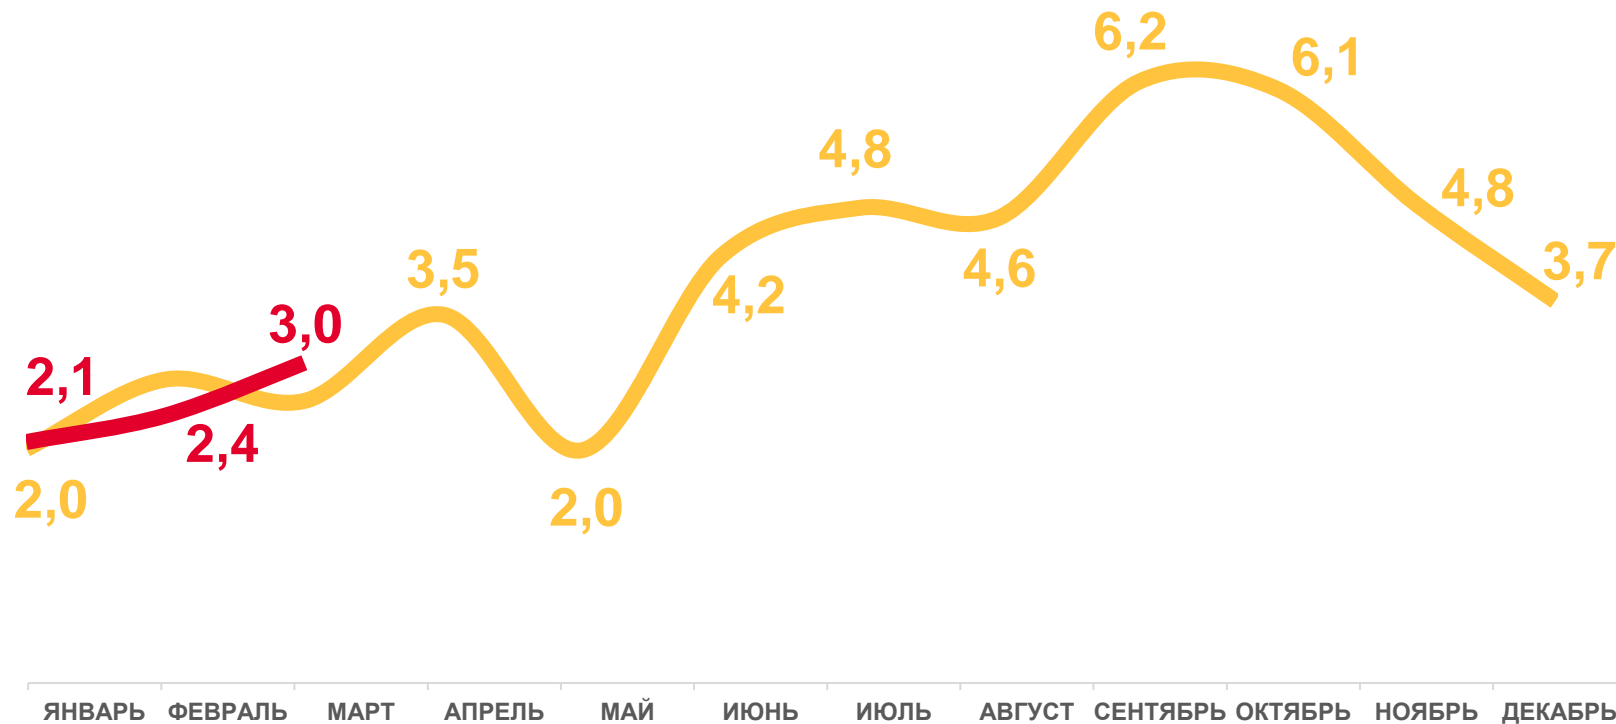

в расчете на 1000  
родившихся живыми

Число умерших в возрасте до 1 года (человек)

Коэффициент младенческой смертности, на 1000 родившихся живыми

ДАННЫЕ НАКОПИТЕЛЬНЫМ ИТОГОМ

2022

2023

# ЧИСЛО ЗАРЕГИСТРИРОВАННЫХ БРАКОВ

КРАСНОДАРСКИЙ КРАЙ, ТЫСЯЧ ЕДИНИЦ

ЗА ЯНВАРЬ-МАРТ  
2023 ГОДА

**7,5** тыс. единиц

ИЗМЕНЕНИЕ, %

к январю-марту 2022 года

**0,8 %**

В РАСЧЕТЕ НА 1000  
ЧЕЛОВЕК НАСЕЛЕНИЯ

**5,2 ‰**

Коэффициент брачности

2022

2023