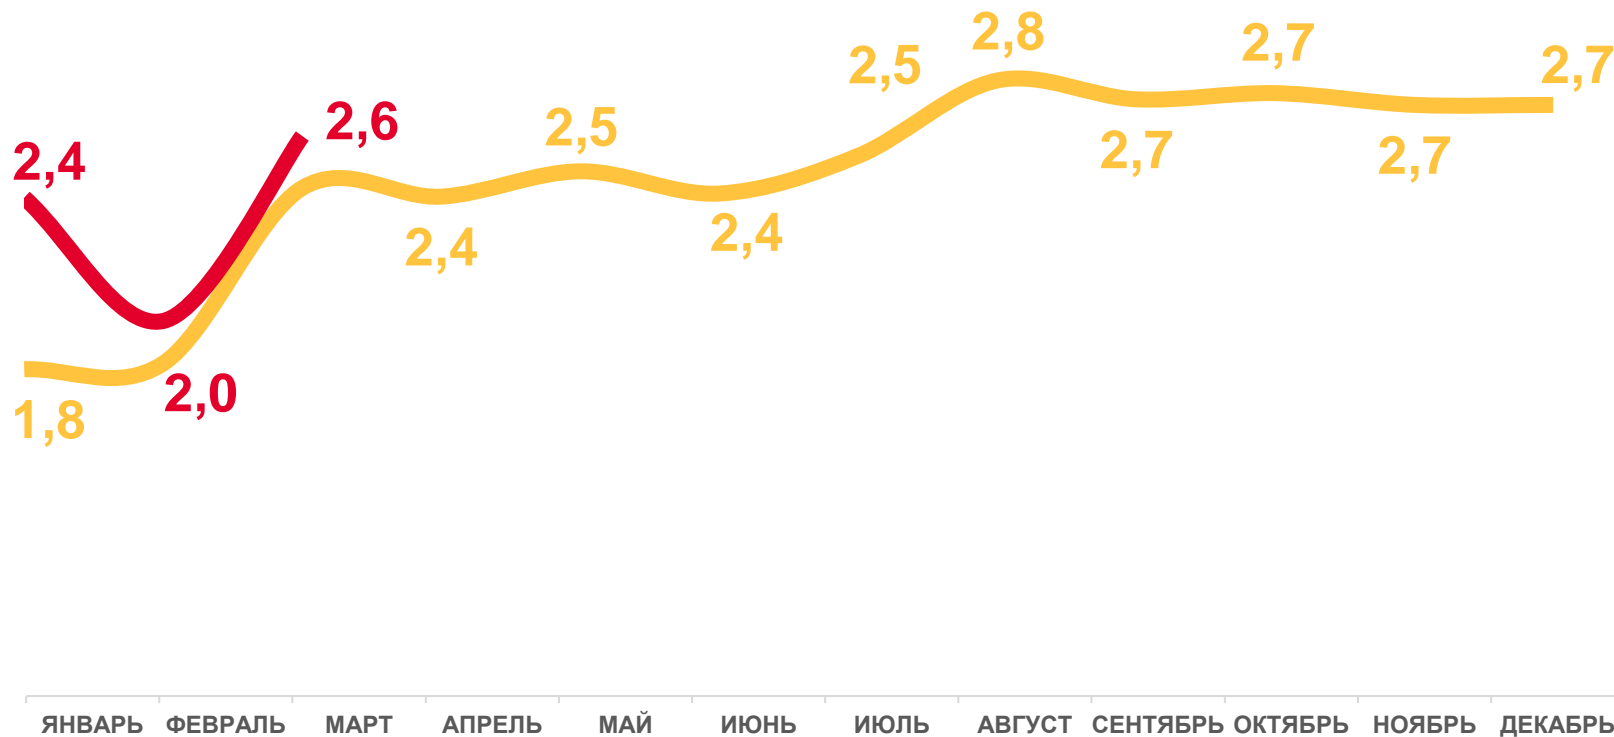

**5,2 ‰**

Коэффициент брачности

2022

2023

# ЧИСЛО ЗАРЕГИСТРИРОВАННЫХ РАЗВОДОВ

КРАСНОДАРСКИЙ КРАЙ, ТЫСЯЧ ЕДИНИЦ

ЗА ЯНВАРЬ-МАРТ  
2023 ГОДА

**7,0** тыс. единиц

ИЗМЕНЕНИЕ, %

к январю-марту 2022 года

**13,5 %**

В РАСЧЕТЕ НА 1000  
ЧЕЛОВЕК НАСЕЛЕНИЯ

**4,9 ‰**

Коэффициент разводимости

2022

2023