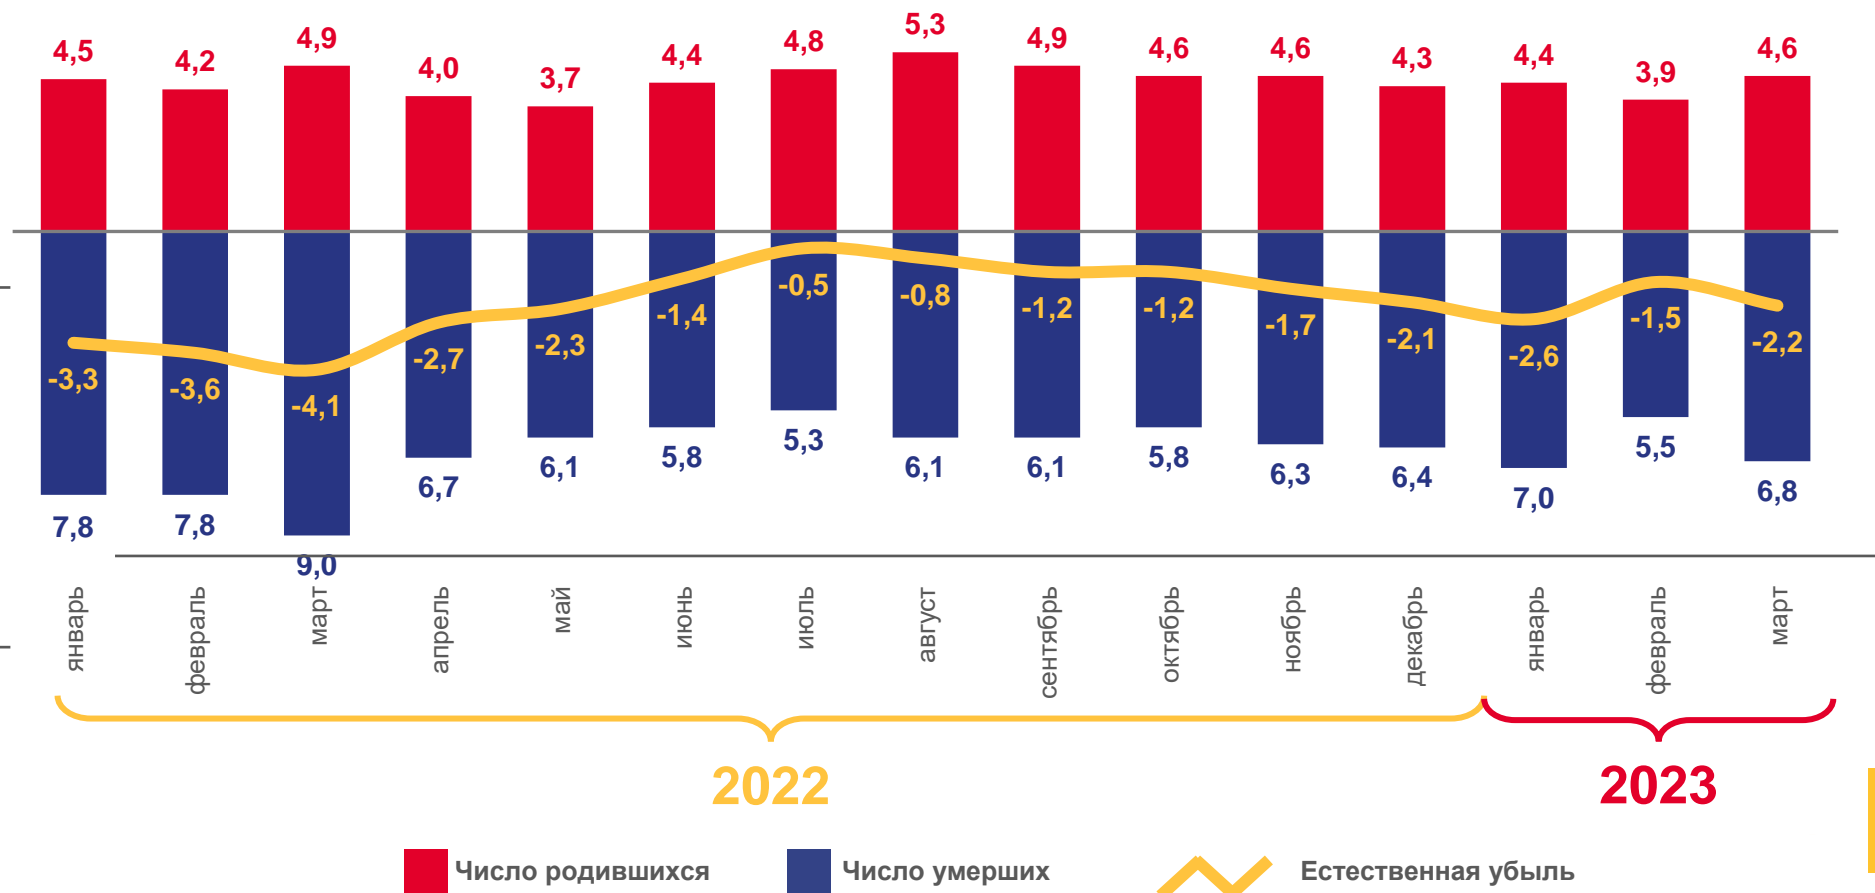

# ЕСТЕСТВЕННОЕ ДВИЖЕНИЕ НАСЕЛЕНИЯ

КРАСНОДАРСКИЙ КРАЙ, ТЫСЯЧ ЧЕЛОВЕК

ЗА ЯНВАРЬ-МАРТ  
2023 ГОДА

**-6,3** тыс.  
человек

Естественная убыль населения

В РАСЧЕТЕ НА 1000  
ЧЕЛОВЕК НАСЕЛЕНИЯ

**-4,4%**

Коэффициент  
естественной убыли