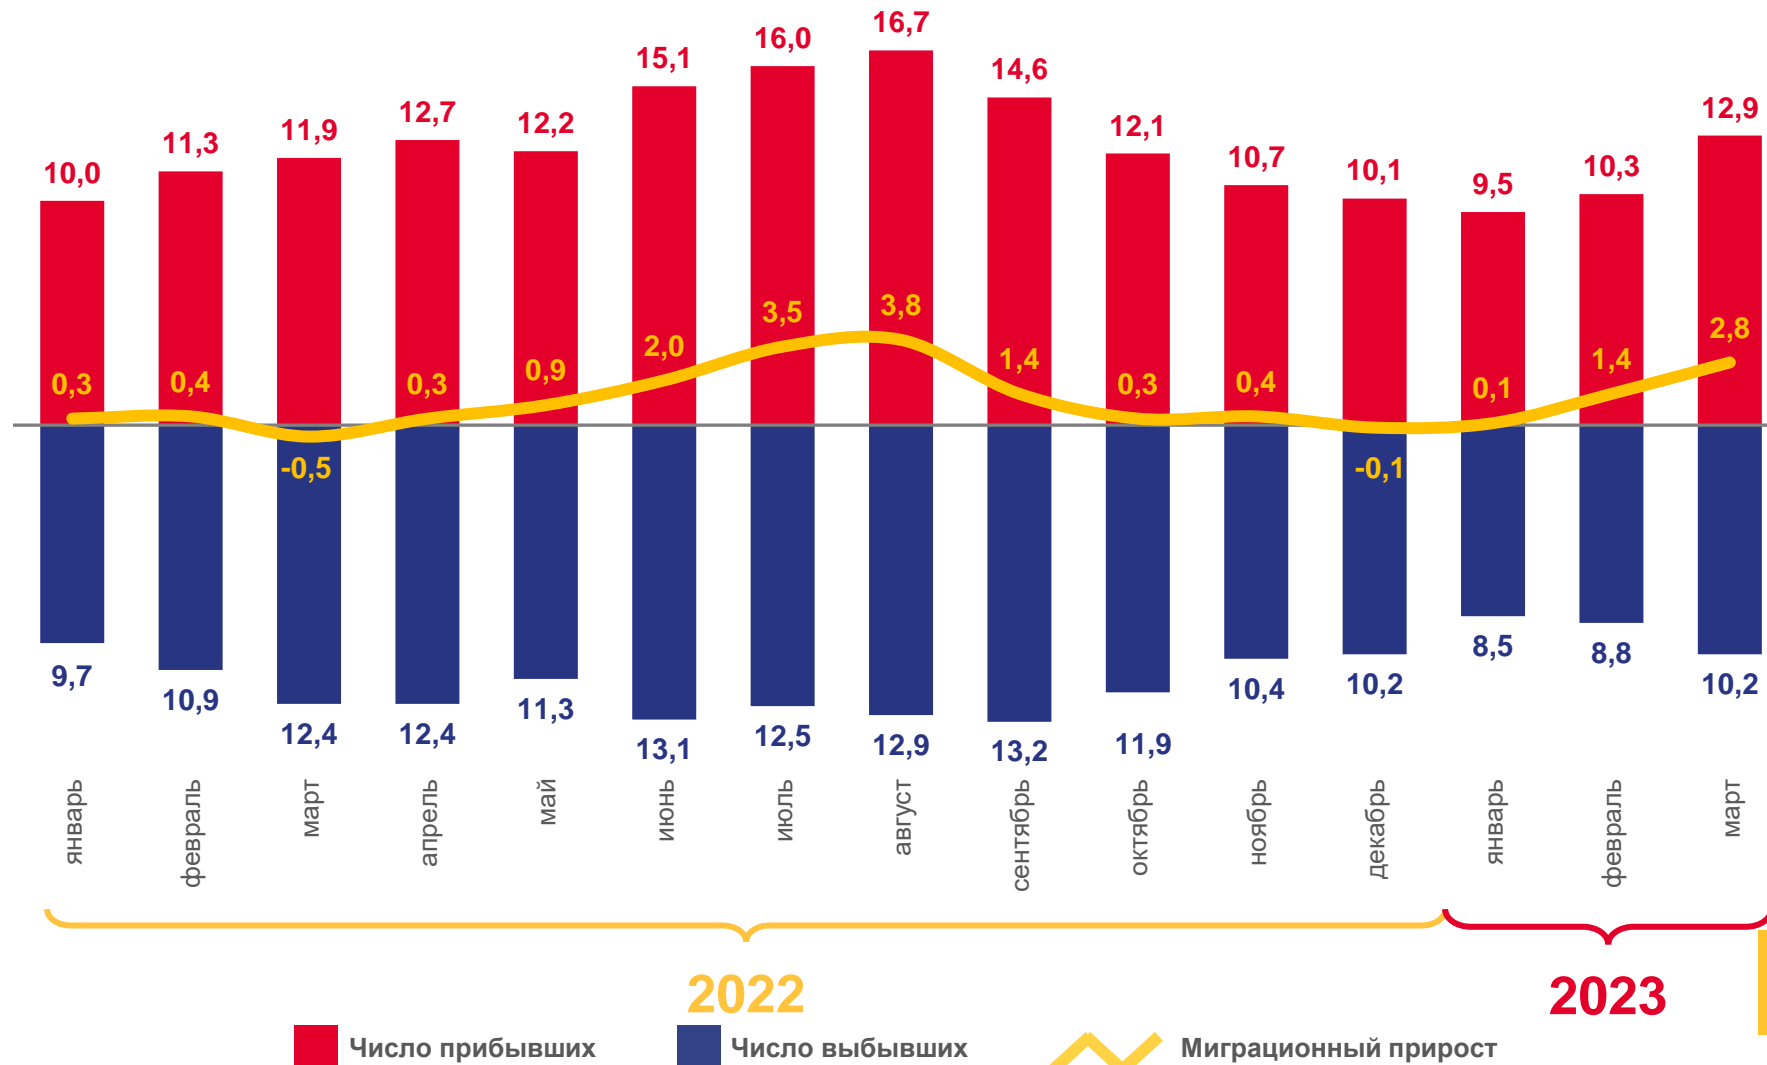

**4,9 ‰**

Коэффициент разводимости

2022

2023

# ОБЩИЕ ИТОГИ МИГРАЦИИ НАСЕЛЕНИЯ

КРАСНОДАРСКИЙ КРАЙ, ТЫСЯЧ ЧЕЛОВЕК

ЗА ЯНВАРЬ-МАРТ  
2023 ГОДА

**6,0** ТЫС.  
ЧЕЛОВЕК

Миграционный прирост населения

В РАСЧЕТЕ НА 1000  
ЧЕЛОВЕК НАСЕЛЕНИЯ

**4,2%**

2022

2023

Число прибывших

Число выбывших

Миграционный прирост