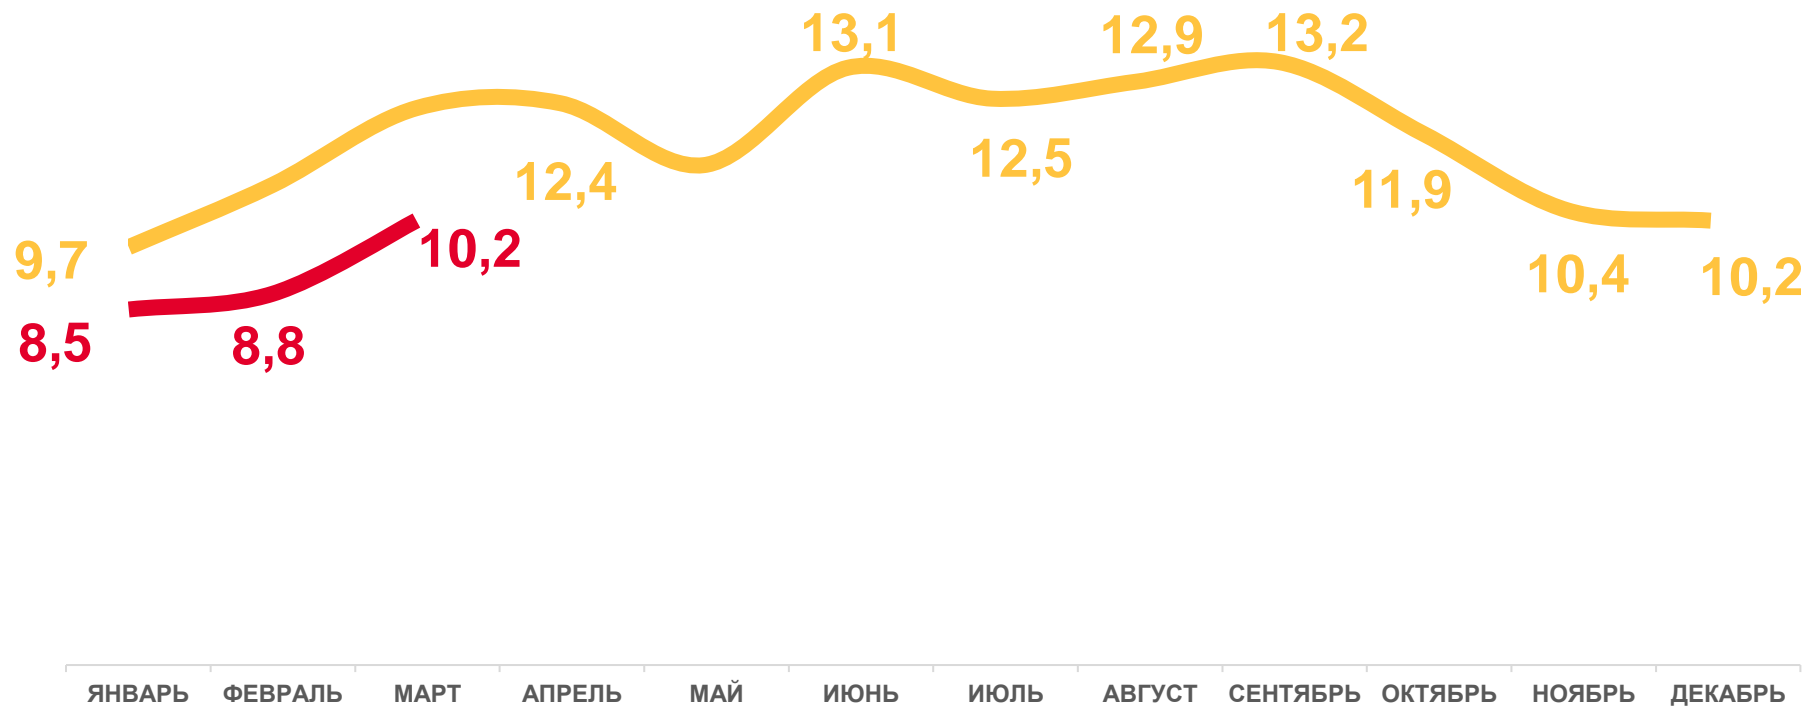

2022

2023

# ЧИСЛО ВЫБЫВШИХ

КРАСНОДАРСКИЙ КРАЙ, ТЫСЯЧ ЧЕЛОВЕК

ЗА ЯНВАРЬ-МАРТ  
2023 ГОДА

**27,5**  
ТЫС. ЧЕЛОВЕК

ИЗМЕНЕНИЕ, %  
к январю-марту 2022 года

**-16,6%**

2022

2023