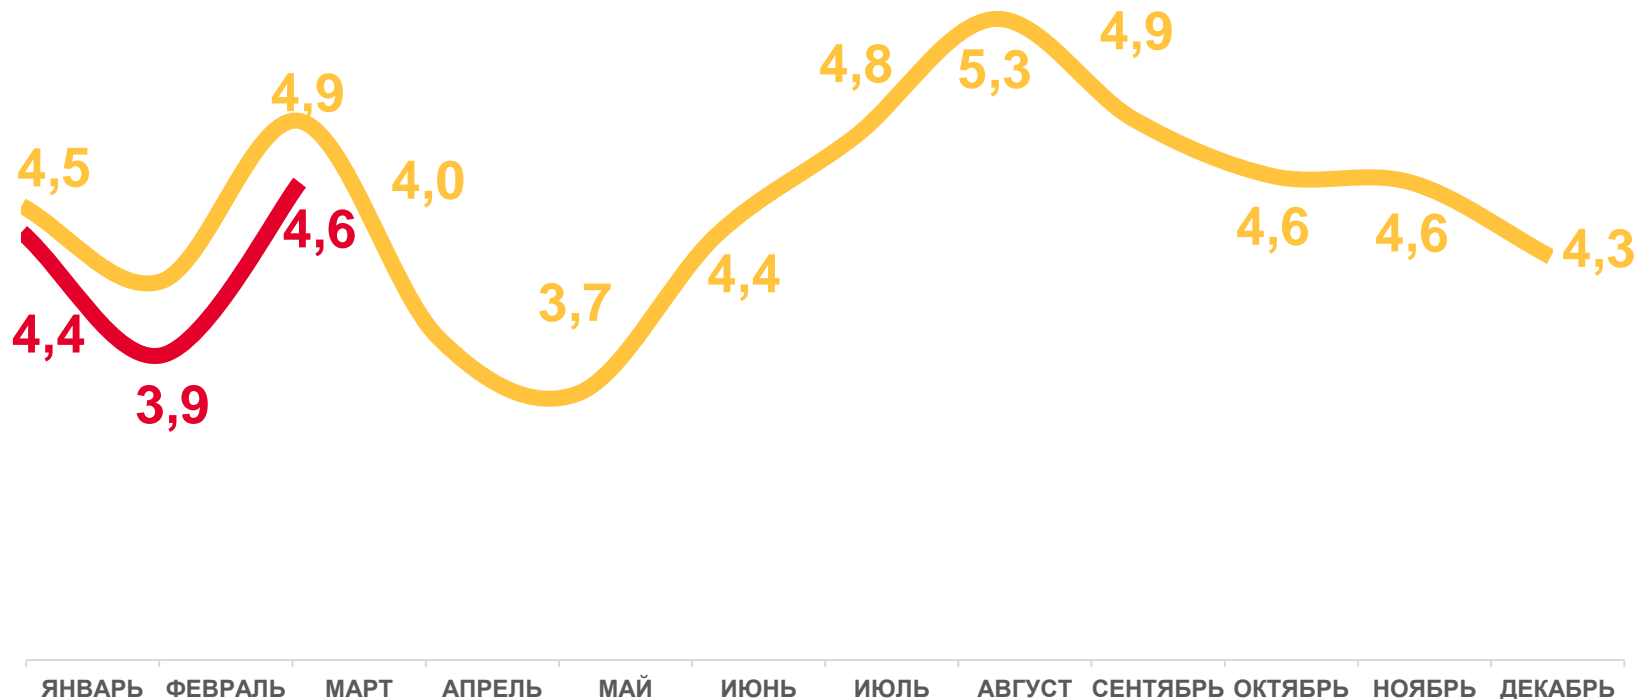

ЧИСЛО ЗАРЕГИСТРИРОВАННЫХ РОДИВШИХСЯ

КРАСНОДАРСКИЙ КРАЙ, ТЫСЯЧ ЧЕЛОВЕК

ЗА ЯНВАРЬ-МАРТ
2023 ГОДА

12,9 ТЫС.
ЧЕЛОВЕК

ИЗМЕНЕНИЕ, %
к январю-марту 2022 года

-4,6%

В РАСЧЕТЕ НА 1000
ЧЕЛОВЕК НАСЕЛЕНИЯ

9,0‰

Коэффициент рождаемости

2022

2023