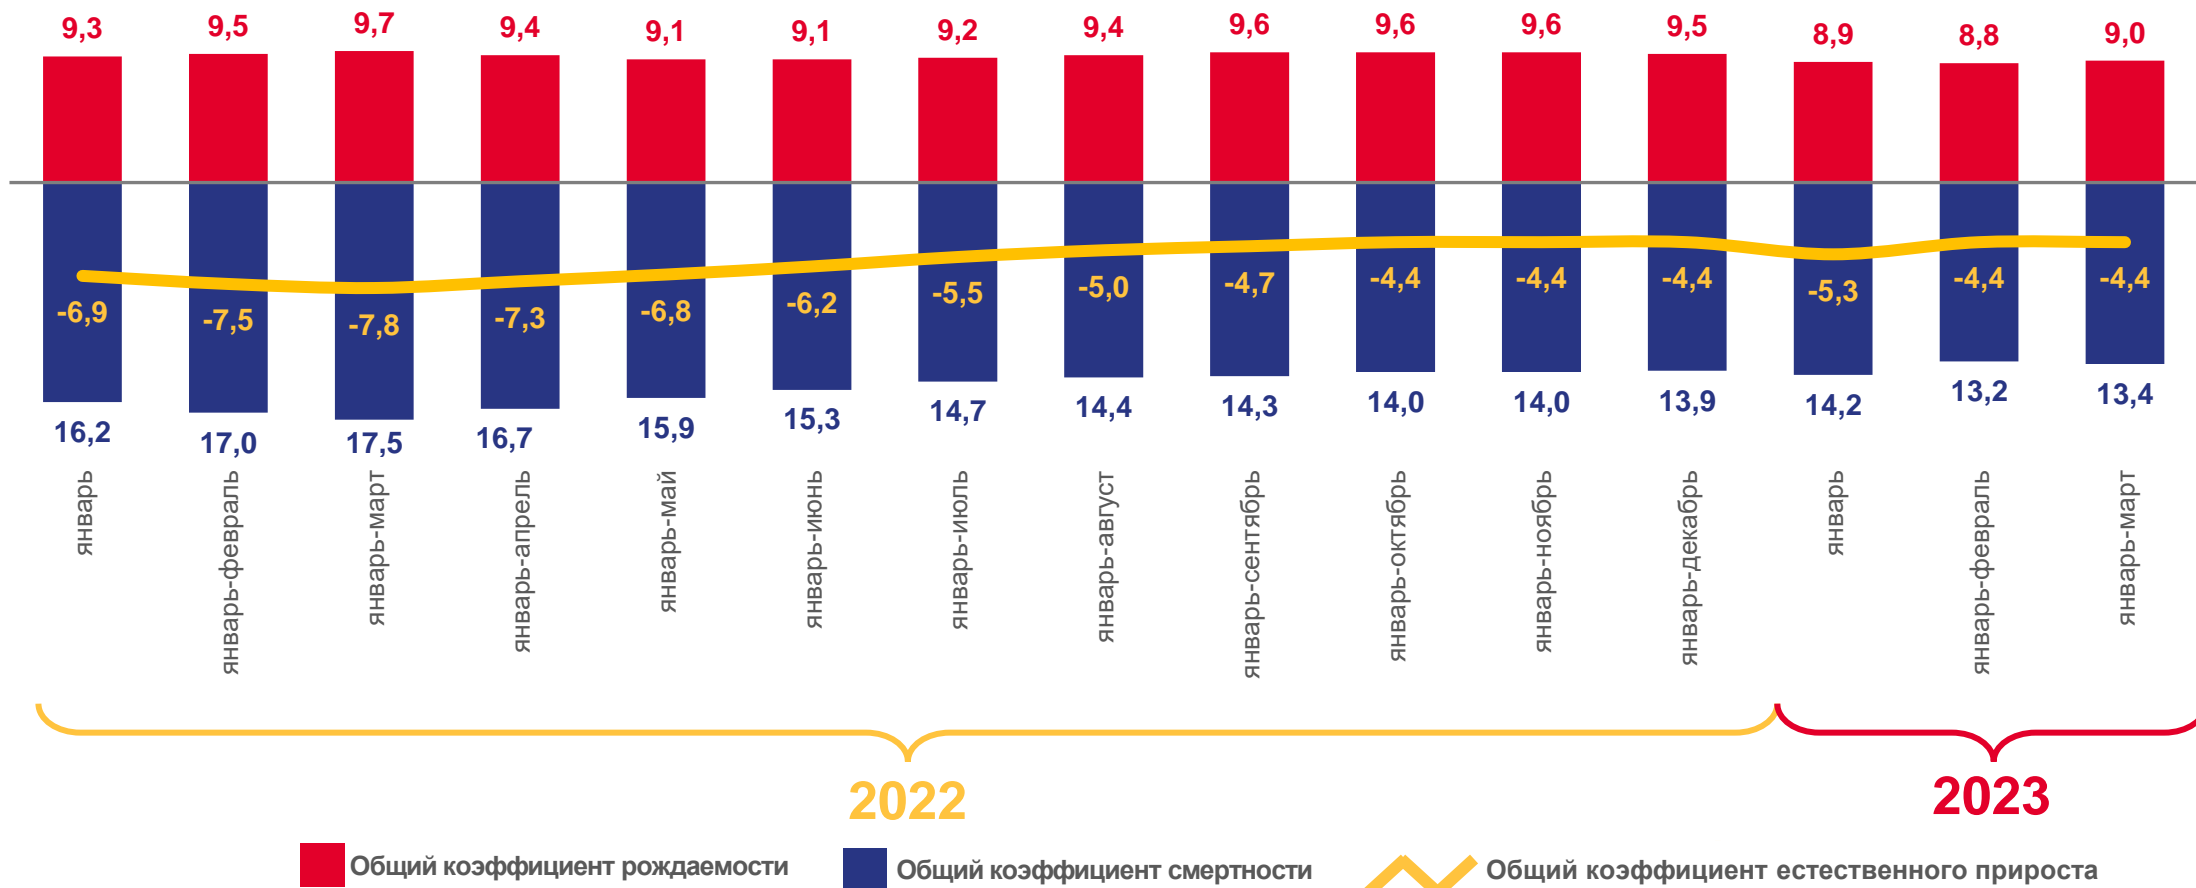

КОЭФИЦИЕНТ ЕСТЕСТВЕННОГО ДВИЖЕНИЯ НАСЕЛЕНИЯ

КРАСНОДАРСКИЙ КРАЙ, НА 1000 ЧЕЛОВЕК НАСЕЛЕНИЯ