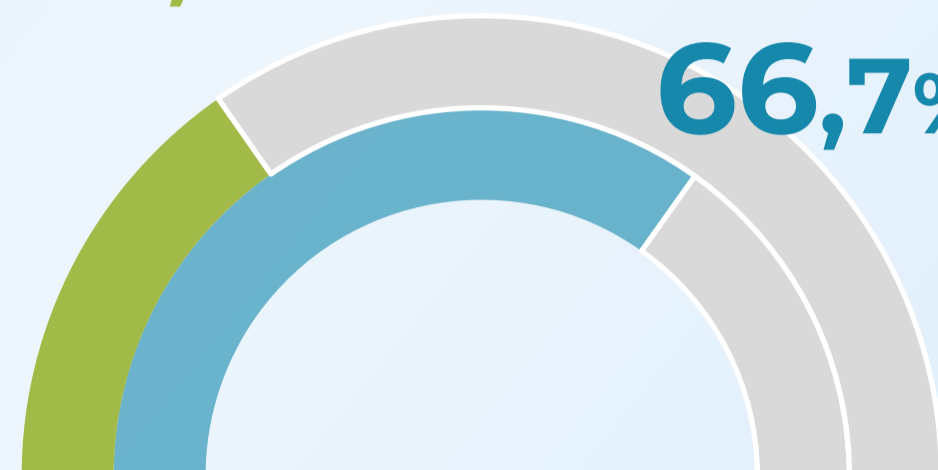

АВТОМОБИЛЬНЫЙ ТРАНСПОРТ (КРАСНОДАРСКИЙ КРАЙ)

2 122,4*
ТЫСЯЧ

Зарегистрированных
автотранспортных
средств обеспечивают

- общего объёма
  грузоперевозок
- общего объёма
  пассажироперевозок

29,9%

66,7%