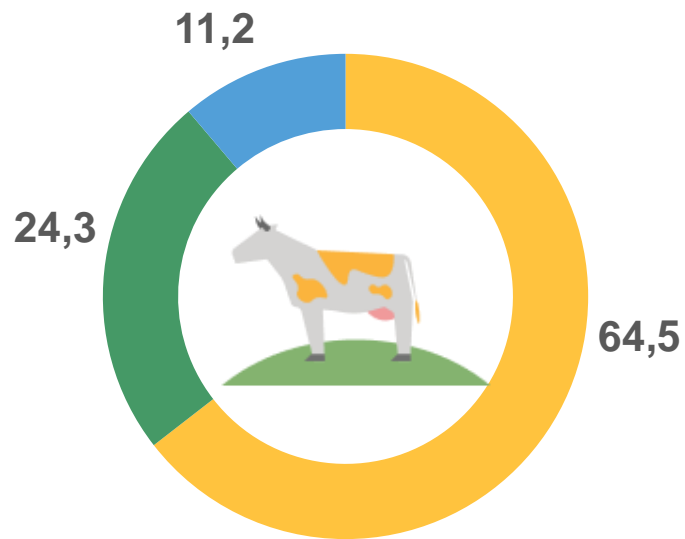

Оперативные данные состояния животноводства

в Краснодарском крае

за январь-февраль 2023 года

- 01** ПОГОЛОВЬЕ СКОТА И ПТИЦЫ
В ХОЗЯЙСТВАХ ВСЕХ КАТЕГОРИЙ
- 02** ПРОИЗВОДСТВО ОСНОВНЫХ
ПРОДУКТОВ ЖИВОТНОВОДСТВА
В ХОЗЯЙСТВАХ ВСЕХ КАТЕГОРИЙ
- 03** ОСНОВНЫЕ ПОКАЗАТЕЛИ
ЖИВОТНОВОДСТВА
В КРУПНЫХ И СРЕДНИХ ОРГАНИЗАЦИЯХ
- 04** ПРОДУКТИВНОСТЬ СКОТА И ПТИЦЫ
В КРУПНЫХ И СРЕДНИХ ОРГАНИЗАЦИЯХ

* Ежемесячные данные оперативной статистики

ПОГОЛОВЬЕ СКОТА И ПТИЦЫ В ХОЗЯЙСТВАХ ВСЕХ КАТЕГОРИЙ

КРАСНОДАРСКИЙ КРАЙ

НА 1 МАРТА 2023 ГОДА

Крупный рогатый
скот

562,4 ТЫС.
ГОЛОВ

- сельскохозяйственные организации
- хозяйства населения
- крестьянские (фермерские) хозяйства

Динамика поголовья КРС
на конец месяца, тыс. голов

ПОГОЛОВЬЕ СКОТА И ПТИЦЫ В ХОЗЯЙСТВАХ ВСЕХ КАТЕГОРИЙ

КРАСНОДАРСКИЙ КРАЙ

НА 1 МАРТА 2023 ГОДА

СВИНЬИ **667,0** ТЫС. ГОЛОВ

- сельскохозяйственные организации
- крестьянские (фермерские) хозяйства
- хозяйства населения

Динамика поголовья свиней на конец месяца, тыс. голов

ПОГОЛОВЬЕ СКОТА И ПТИЦЫ В ХОЗЯЙСТВАХ ВСЕХ КАТЕГОРИЙ

КРАСНОДАРСКИЙ КРАЙ

НА 1 МАРТА 2023 ГОДА

Овцы и козы **227,1** ТЫС. ГОЛОВ

- хозяйства населения
- крестьянские (фермерские) хозяйства
- сельскохозяйственные организации