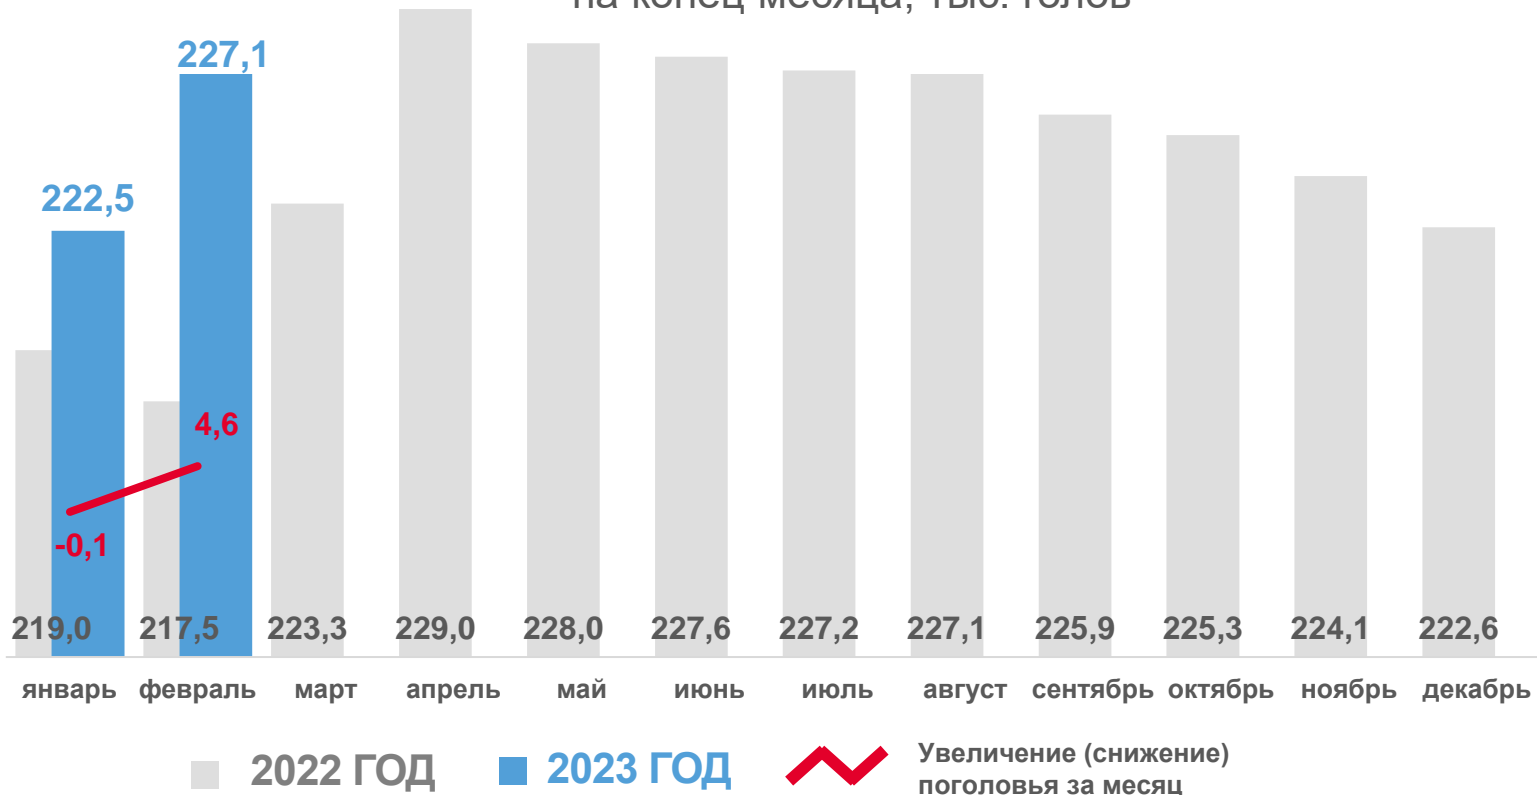

- хозяйства населения
- крестьянские (фермерские) хозяйства
- сельскохозяйственные организации

Динамика поголовья овец и коз на конец месяца, тыс. голов