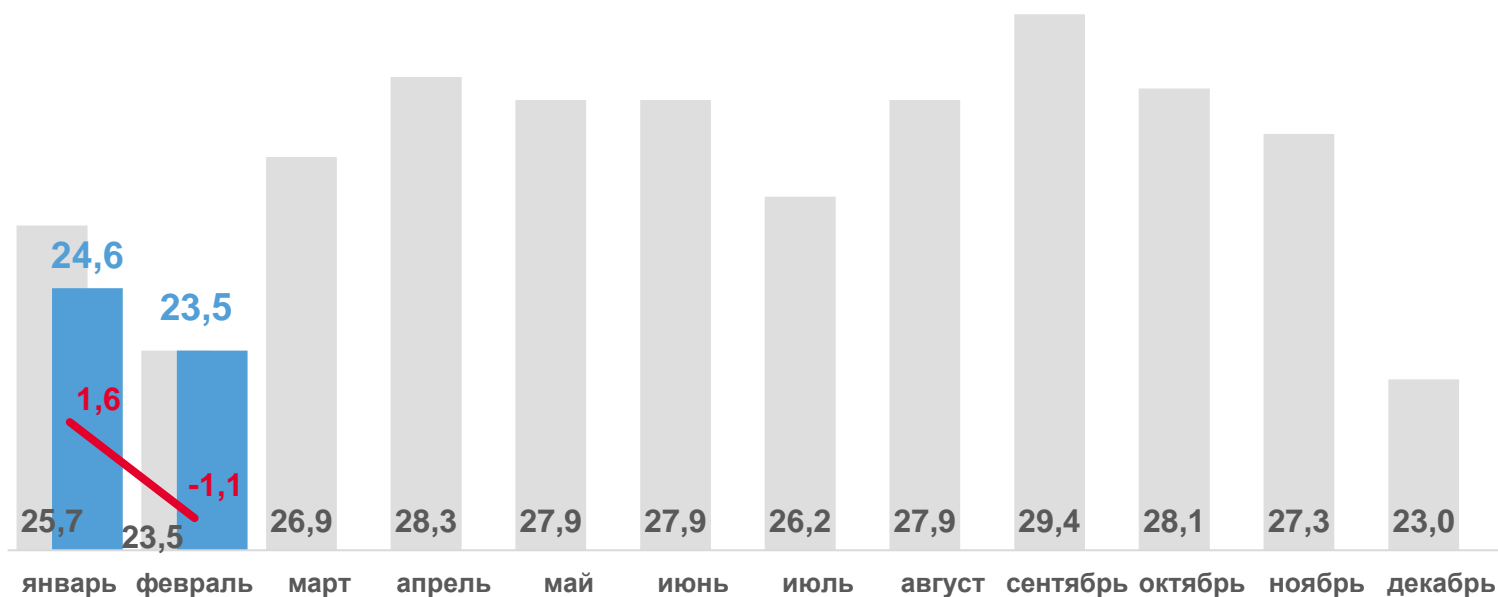

■ 2022 ГОД

■ 2023 ГОД

Увеличение (снижение) поголовья за месяц