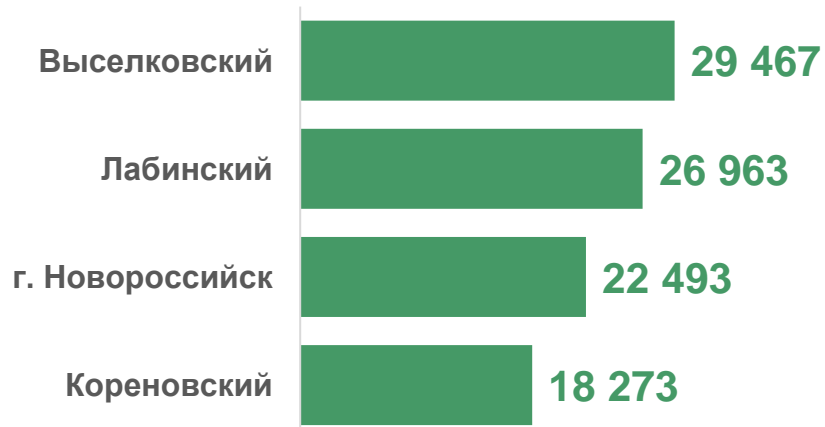

ОСНОВНЫЕ ПОКАЗАТЕЛИ ЖИВОТНОВОДСТВА В КРУПНЫХ И СРЕДНИХ ОРГАНИЗАЦИЯХ

КРАСНОДАРСКИЙ КРАЙ

ЗА ЯНВАРЬ-ФЕВРАЛЬ
2023 ГОДА

Получено куриных яиц
всего, тыс. штук

138 927

МО Краснодарского края
с **наибольшими** значениями