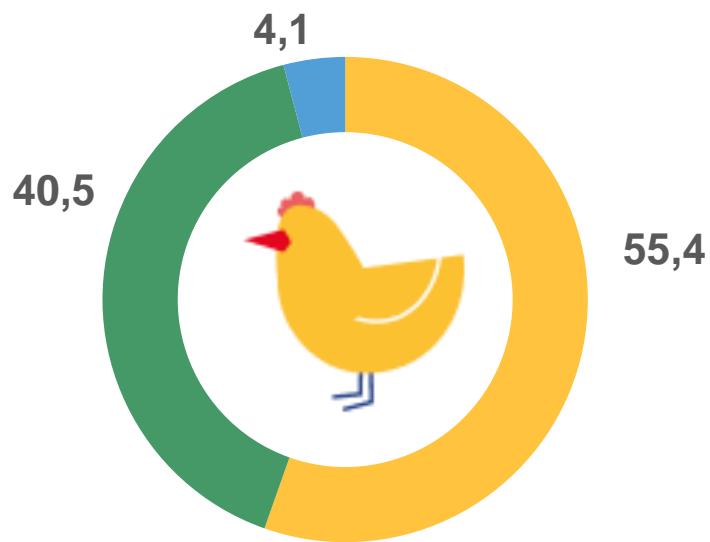

Динамика поголовья свиней на конец месяца, тыс. голов

ПОГОЛОВЬЕ СКОТА И ПТИЦЫ В ХОЗЯЙСТВАХ ВСЕХ КАТЕГОРИЙ

КРАСНОДАРСКИЙ КРАЙ

НА 1 МАРТА 2023 ГОДА

Овцы и козы **227,1** ТЫС. ГОЛОВ

- хозяйства населения
- крестьянские (фермерские) хозяйства
- сельскохозяйственные организации

Динамика поголовья овец и коз на конец месяца, тыс. голов

ПОГОЛОВЬЕ СКОТА И ПТИЦЫ В ХОЗЯЙСТВАХ ВСЕХ КАТЕГОРИЙ

КРАСНОДАРСКИЙ КРАЙ

НА 1 МАРТА 2023 ГОДА

Птица **23,5** млн голов

- сельскохозяйственные организации
- хозяйства населения
- крестьянские (фермерские) хозяйства

Динамика поголовья птицы на конец месяца, млн голов

■ 2022 ГОД

■ 2023 ГОД

Увеличение (снижение) поголовья за месяц

ПРОИЗВОДСТВО ОСНОВНЫХ ПРОДУКТОВ ЖИВОТНОВОДСТВА В ХОЗЯЙСТВАХ ВСЕХ КАТЕГОРИЙ

КРАСНОДАРСКИЙ КРАЙ