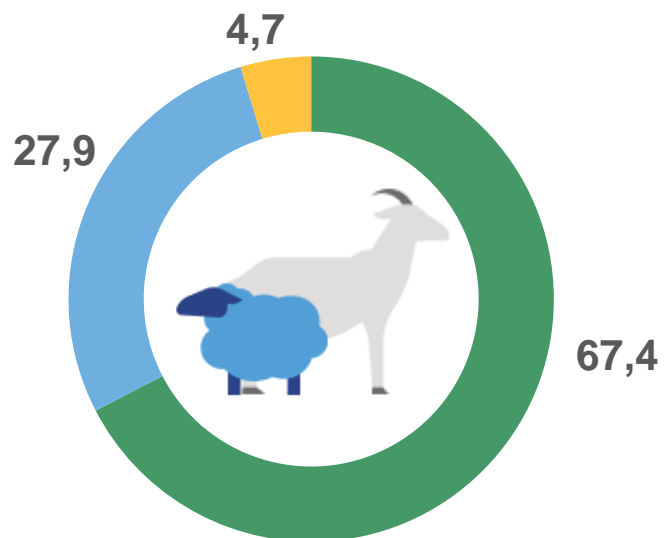

* Ежемесячные данные оперативной статистики

ПОГОЛОВЬЕ СКОТА И ПТИЦЫ В ХОЗЯЙСТВАХ ВСЕХ КАТЕГОРИЙ

КРАСНОДАРСКИЙ КРАЙ

НА 1 МАРТА 2023 ГОДА

Крупный рогатый
скот

562,4 ТЫС.
ГОЛОВ

- сельскохозяйственные организации
- хозяйства населения
- крестьянские (фермерские) хозяйства

Динамика поголовья КРС
на конец месяца, тыс. голов

ПОГОЛОВЬЕ СКОТА И ПТИЦЫ В ХОЗЯЙСТВАХ ВСЕХ КАТЕГОРИЙ

КРАСНОДАРСКИЙ КРАЙ

НА 1 МАРТА 2023 ГОДА

СВИНЬИ **667,0** ТЫС. ГОЛОВ

- сельскохозяйственные организации
- крестьянские (фермерские) хозяйства
- хозяйства населения

Динамика поголовья свиней на конец месяца, тыс. голов

ПОГОЛОВЬЕ СКОТА И ПТИЦЫ В ХОЗЯЙСТВАХ ВСЕХ КАТЕГОРИЙ

КРАСНОДАРСКИЙ КРАЙ

НА 1 МАРТА 2023 ГОДА

Овцы и козы **227,1** ТЫС. ГОЛОВ

- хозяйства населения
- крестьянские (фермерские) хозяйства
- сельскохозяйственные организации

Динамика поголовья овец и коз на конец месяца, тыс. голов

ПОГОЛОВЬЕ СКОТА И ПТИЦЫ В ХОЗЯЙСТВАХ ВСЕХ КАТЕГОРИЙ

КРАСНОДАРСКИЙ КРАЙ

НА 1 МАРТА 2023 ГОДА

Птица **23,5** млн голов

- сельскохозяйственные организации
- хозяйства населения
- крестьянские (фермерские) хозяйства