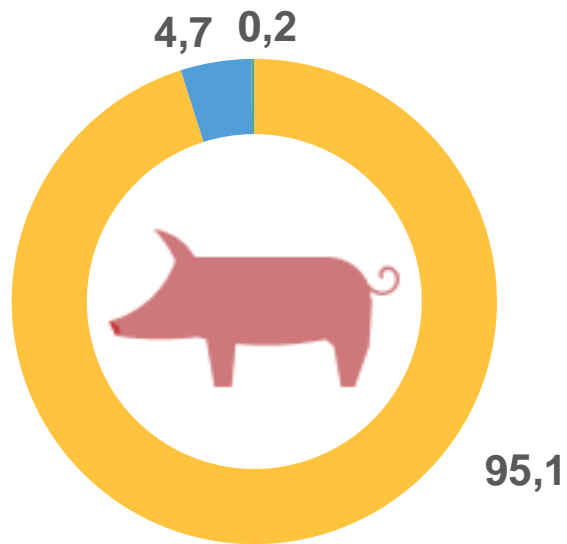

* Ежемесячные данные оперативной статистики

ПОГОЛОВЬЕ СКОТА И ПТИЦЫ В ХОЗЯЙСТВАХ ВСЕХ КАТЕГОРИЙ

КРАСНОДАРСКИЙ КРАЙ

НА 1 МАРТА 2023 ГОДА

Крупный рогатый
скот

562,4 ТЫС.
ГОЛОВ

- сельскохозяйственные организации
- хозяйства населения
- крестьянские (фермерские) хозяйства

Динамика поголовья КРС
на конец месяца, тыс. голов

ПОГОЛОВЬЕ СКОТА И ПТИЦЫ В ХОЗЯЙСТВАХ ВСЕХ КАТЕГОРИЙ

КРАСНОДАРСКИЙ КРАЙ

НА 1 МАРТА 2023 ГОДА

СВИНЬИ **667,0** ТЫС. ГОЛОВ

- сельскохозяйственные организации
- крестьянские (фермерские) хозяйства
- хозяйства населения

Динамика поголовья свиней на конец месяца, тыс. голов

ПОГОЛОВЬЕ СКОТА И ПТИЦЫ В ХОЗЯЙСТВАХ ВСЕХ КАТЕГОРИЙ

КРАСНОДАРСКИЙ КРАЙ

НА 1 МАРТА 2023 ГОДА

Овцы и козы **227,1** ТЫС. ГОЛОВ

- хозяйства населения
- крестьянские (фермерские) хозяйства
- сельскохозяйственные организации