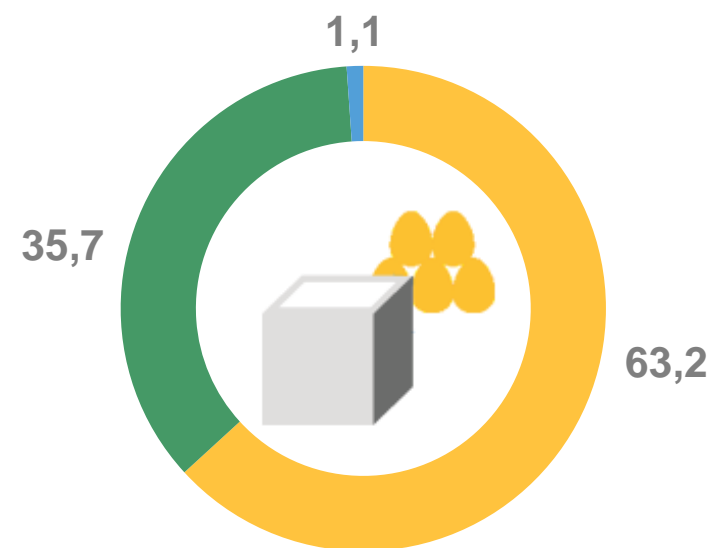

ТЫС.
ТОНН

ТЕМП РОСТА (СНИЖЕНИЯ)
к предыдущему году

109,0%

Яйца птицы
всех видов

225,5

МЛН
ШТУК

ТЕМП РОСТА (СНИЖЕНИЯ)
к предыдущему году

99,0%

сельскохозяйственные
организации

хозяйства
населения

крестьянские (фермерские)
хозяйства

ОСНОВНЫЕ ПОКАЗАТЕЛИ ЖИВОТНОВОДСТВА В КРУПНЫХ И СРЕДНИХ ОРГАНИЗАЦИЯХ

КРАСНОДАРСКИЙ КРАЙ

ЗА ЯНВАРЬ-ФЕВРАЛЬ
2023 ГОДА

Поголовье скота и птицы
на конец отчетного периода,