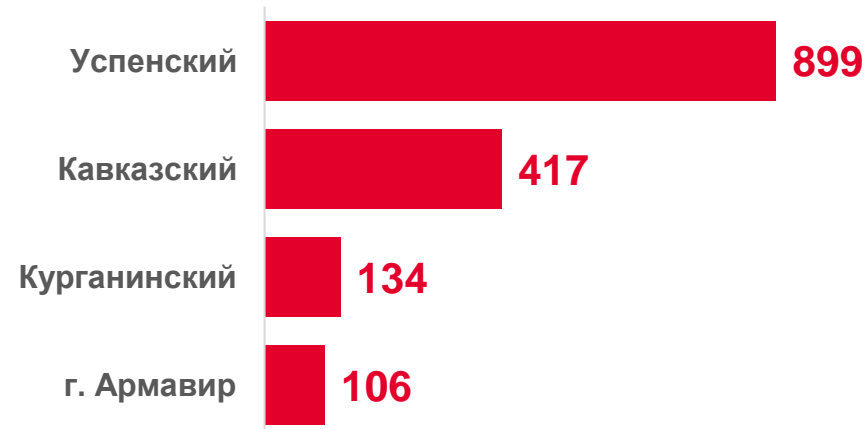

ОСНОВНЫЕ ПОКАЗАТЕЛИ ЖИВОТНОВОДСТВА В КРУПНЫХ И СРЕДНИХ ОРГАНИЗАЦИЯХ

КРАСНОДАРСКИЙ КРАЙ

ЗА ЯНВАРЬ-ФЕВРАЛЬ
2023 ГОДА

Производство молока
крупного рогатого скота,
ТОНН

199 981

МО Краснодарского края
с **наибольшими** значениями

МО Краснодарского края
с **наименьшими** значениями

ОСНОВНЫЕ ПОКАЗАТЕЛИ ЖИВОТНОВОДСТВА В КРУПНЫХ И СРЕДНИХ ОРГАНИЗАЦИЯХ

КРАСНОДАРСКИЙ КРАЙ

ЗА ЯНВАРЬ-ФЕВРАЛЬ
2023 ГОДА

Получено куриных яиц
всего, тыс. штук