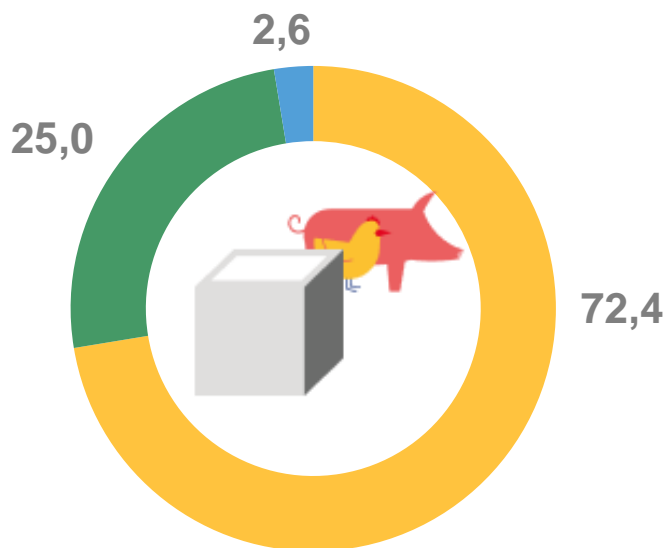

ЗА ЯНВАРЬ-ФЕВРАЛЬ
2023 ГОДА

Скот и птица
на убой
в живом весе

90,3

ТЫС.
ТОНН

ТЕМП РОСТА (СНИЖЕНИЯ)
к предыдущему году

99,4%

Молоко

280,8