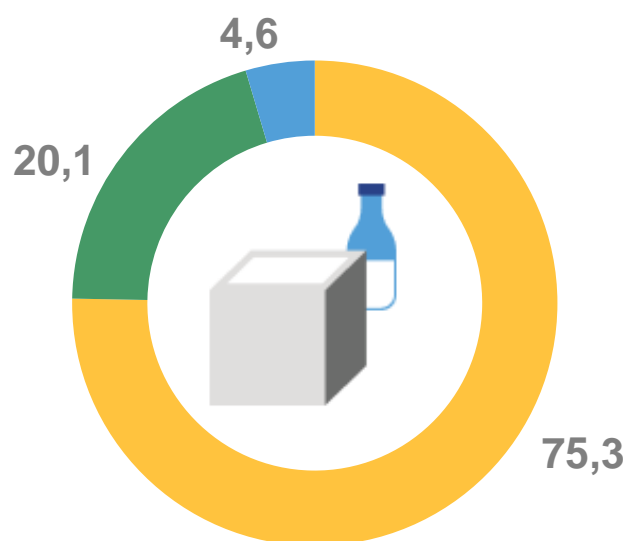

Молоко

280,8

ТЫС.
ТОНН

ТЕМП РОСТА (СНИЖЕНИЯ)
к предыдущему году

109,0%