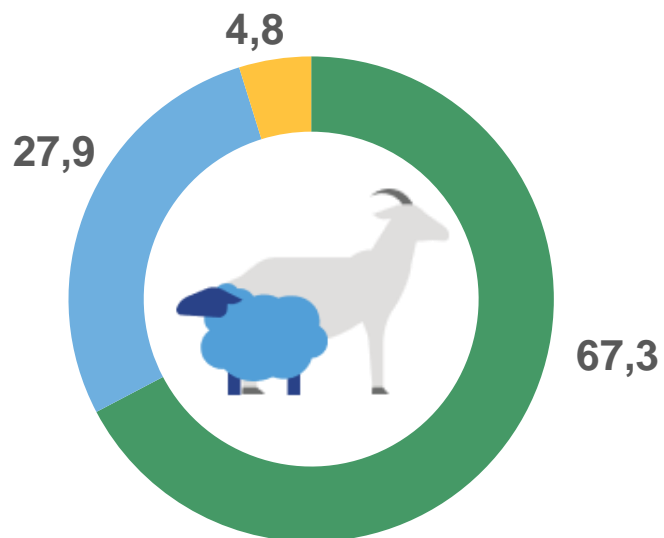

Динамика поголовья КРС на конец месяца, тыс. голов

ПОГОЛОВЬЕ СКОТА И ПТИЦЫ В ХОЗЯЙСТВАХ ВСЕХ КАТЕГОРИЙ

КРАСНОДАРСКИЙ КРАЙ

НА 1 МАЯ 2023 ГОДА

СВИНЬИ **672,3** ТЫС. ГОЛОВ

- сельскохозяйственные организации
- крестьянские (фермерские) хозяйства
- хозяйства населения

Динамика поголовья свиней на конец месяца, тыс. голов

ПОГОЛОВЬЕ СКОТА И ПТИЦЫ В ХОЗЯЙСТВАХ ВСЕХ КАТЕГОРИЙ

КРАСНОДАРСКИЙ КРАЙ

НА 1 МАЯ 2023 ГОДА

Овцы и козы **234,7** ТЫС. ГОЛОВ

- хозяйства населения
- крестьянские (фермерские) хозяйства
- сельскохозяйственные организации

Динамика поголовья овец и коз на конец месяца, тыс. голов

ПОГОЛОВЬЕ СКОТА И ПТИЦЫ В ХОЗЯЙСТВАХ ВСЕХ КАТЕГОРИЙ

КРАСНОДАРСКИЙ КРАЙ

НА 1 МАЯ 2023 ГОДА

Птица **27,5** млн голов

- сельскохозяйственные организации
- хозяйства населения
- крестьянские (фермерские) хозяйства