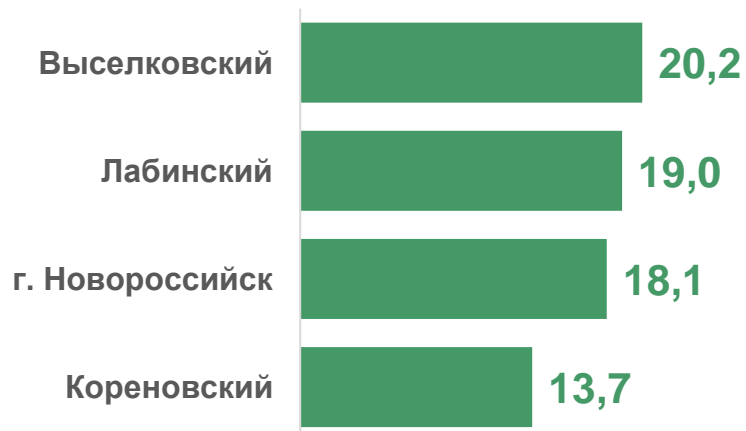

ОСНОВНЫЕ ПОКАЗАТЕЛИ ЖИВОТНОВОДСТВА В КРУПНЫХ И СРЕДНИХ ОРГАНИЗАЦИЯХ

КРАСНОДАРСКИЙ КРАЙ

ЗА ЯНВАРЬ-АПРЕЛЬ
2023 ГОДА

Получено куриных яиц
всего, млн штук

290,0

МО Краснодарского края
с **наибольшим** удельным весом
от общего объема, %