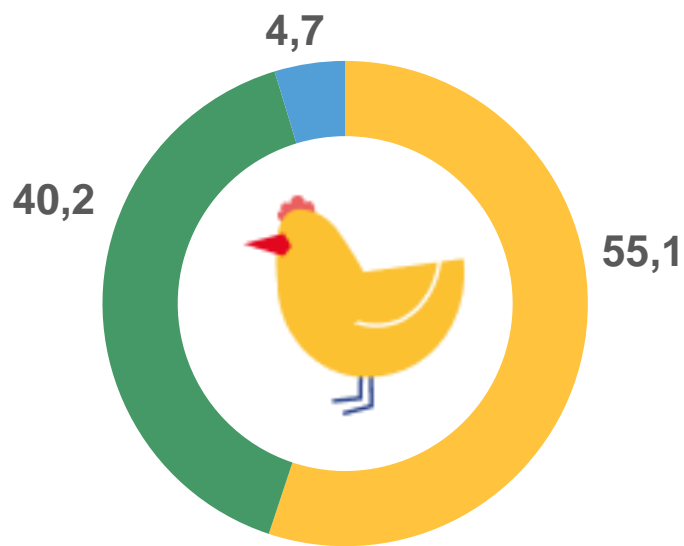

Динамика поголовья свиней на конец месяца, тыс. голов

ПОГОЛОВЬЕ СКОТА И ПТИЦЫ В ХОЗЯЙСТВАХ ВСЕХ КАТЕГОРИЙ

КРАСНОДАРСКИЙ КРАЙ

НА 1 МАЯ 2023 ГОДА

Овцы и козы **234,7** ТЫС. ГОЛОВ

- хозяйства населения
- крестьянские (фермерские) хозяйства
- сельскохозяйственные организации

Динамика поголовья овец и коз на конец месяца, тыс. голов

ПОГОЛОВЬЕ СКОТА И ПТИЦЫ В ХОЗЯЙСТВАХ ВСЕХ КАТЕГОРИЙ

КРАСНОДАРСКИЙ КРАЙ

НА 1 МАЯ 2023 ГОДА

Птица **27,5** млн голов

- сельскохозяйственные организации
- хозяйства населения
- крестьянские (фермерские) хозяйства