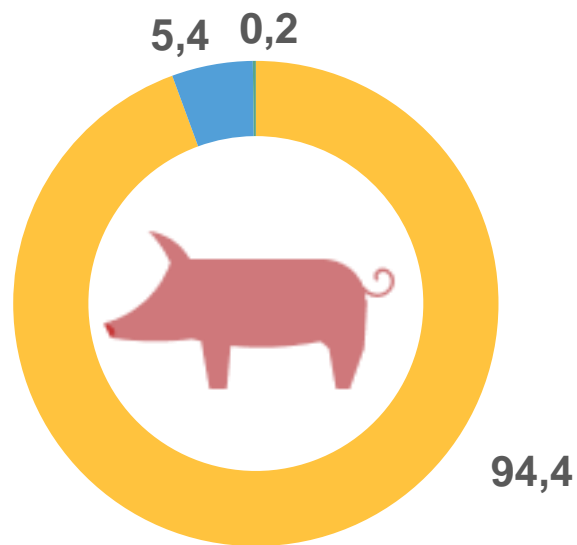

* Ежемесячные данные оперативной статистики

ПОГОЛОВЬЕ СКОТА И ПТИЦЫ В ХОЗЯЙСТВАХ ВСЕХ КАТЕГОРИЙ

КРАСНОДАРСКИЙ КРАЙ

НА 1 МАЯ 2023 ГОДА

Крупный рогатый скот **566,6** тыс. голов

- сельскохозяйственные организации
- хозяйства населения
- крестьянские (фермерские) хозяйства

Динамика поголовья КРС на конец месяца, тыс. голов

ПОГОЛОВЬЕ СКОТА И ПТИЦЫ В ХОЗЯЙСТВАХ ВСЕХ КАТЕГОРИЙ

КРАСНОДАРСКИЙ КРАЙ

НА 1 МАЯ 2023 ГОДА

СВИНЬИ **672,3** ТЫС. ГОЛОВ

- сельскохозяйственные организации
- крестьянские (фермерские) хозяйства
- хозяйства населения

Динамика поголовья свиней на конец месяца, тыс. голов

ПОГОЛОВЬЕ СКОТА И ПТИЦЫ В ХОЗЯЙСТВАХ ВСЕХ КАТЕГОРИЙ

КРАСНОДАРСКИЙ КРАЙ

НА 1 МАЯ 2023 ГОДА

Овцы и козы **234,7** ТЫС. ГОЛОВ

- хозяйства населения
- крестьянские (фермерские) хозяйства
- сельскохозяйственные организации