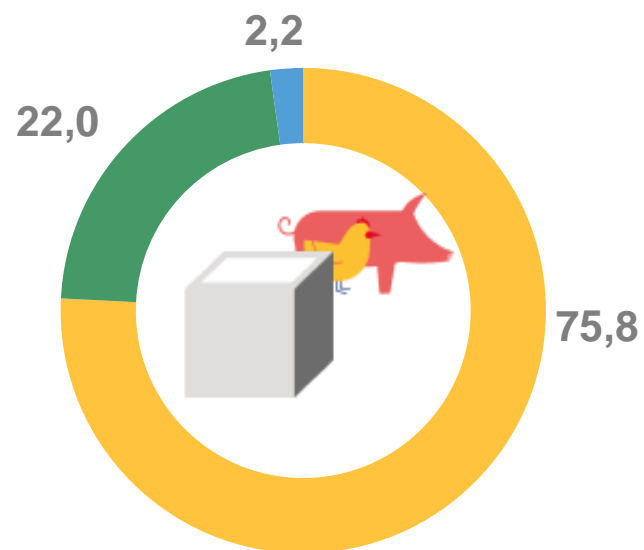

ПРОИЗВОДСТВО ОСНОВНЫХ ПРОДУКТОВ ЖИВОТНОВОДСТВА В ХОЗЯЙСТВАХ ВСЕХ КАТЕГОРИЙ

КРАСНОДАРСКИЙ КРАЙ

ЗА ЯНВАРЬ-АПРЕЛЬ
2023 ГОДА

Скот и птица
на убой
в живом весе

180,2 ТЫС.
ТОНН

ТЕМП РОСТА (СНИЖЕНИЯ)
к предыдущему году

101,4%