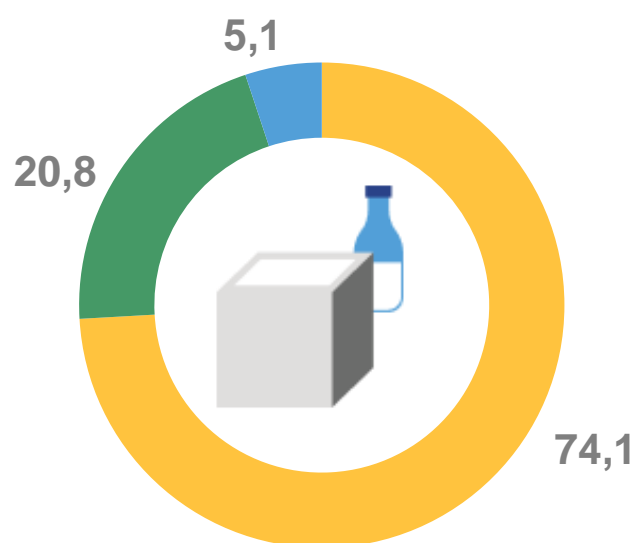

ЗА ЯНВАРЬ-АПРЕЛЬ
2023 ГОДА

Скот и птица
на убой
в живом весе

180,2 ТЫС.
ТОНН

ТЕМП РОСТА (СНИЖЕНИЯ)
к предыдущему году

101,4%

Молоко

585,9 ТЫС.
ТОНН

ТЕМП РОСТА (СНИЖЕНИЯ)
к предыдущему году

109,3%

Яйца птицы
всех видов

495,3 МЛН
ШТУК

ТЕМП РОСТА (СНИЖЕНИЯ)
к предыдущему году

96,7%

сельскохозяйственные
организации

хозяйства
населения

крестьянские (фермерские)
хозяйства