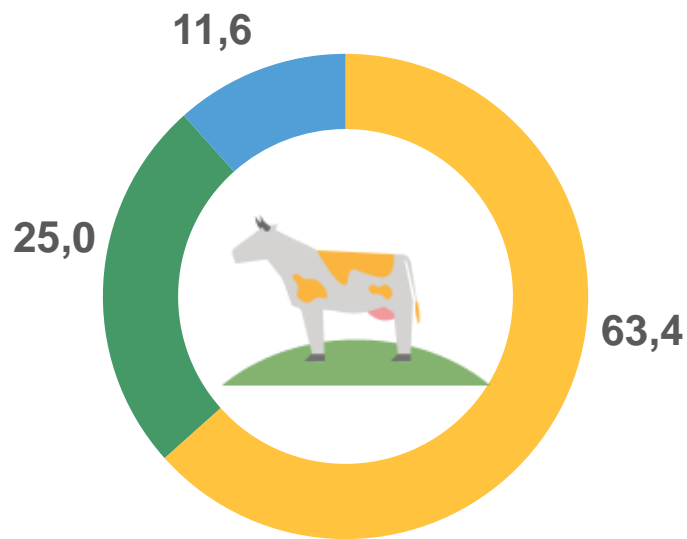

Оперативные данные состояния животноводства

в Краснодарском крае

за январь-апрель 2023 года

- 01** ПОГОЛОВЬЕ СКОТА И ПТИЦЫ
В ХОЗЯЙСТВАХ ВСЕХ КАТЕГОРИЙ
- 02** ПРОИЗВОДСТВО ОСНОВНЫХ
ПРОДУКТОВ ЖИВОТНОВОДСТВА
В ХОЗЯЙСТВАХ ВСЕХ КАТЕГОРИЙ
- 03** ОСНОВНЫЕ ПОКАЗАТЕЛИ
ЖИВОТНОВОДСТВА
В КРУПНЫХ И СРЕДНИХ ОРГАНИЗАЦИЯХ
- 04** ПРОДУКТИВНОСТЬ СКОТА И ПТИЦЫ
В КРУПНЫХ И СРЕДНИХ ОРГАНИЗАЦИЯХ

* Ежемесячные данные оперативной статистики

ПОГОЛОВЬЕ СКОТА И ПТИЦЫ В ХОЗЯЙСТВАХ ВСЕХ КАТЕГОРИЙ

КРАСНОДАРСКИЙ КРАЙ

НА 1 МАЯ 2023 ГОДА

Крупный рогатый скот **566,6** тыс. голов

- сельскохозяйственные организации
- хозяйства населения
- крестьянские (фермерские) хозяйства

Динамика поголовья КРС на конец месяца, тыс. голов

ПОГОЛОВЬЕ СКОТА И ПТИЦЫ В ХОЗЯЙСТВАХ ВСЕХ КАТЕГОРИЙ

КРАСНОДАРСКИЙ КРАЙ

НА 1 МАЯ 2023 ГОДА

СВИНЬИ **672,3** ТЫС. ГОЛОВ

- сельскохозяйственные организации
- крестьянские (фермерские) хозяйства
- хозяйства населения

Динамика поголовья свиней на конец месяца, тыс. голов

ПОГОЛОВЬЕ СКОТА И ПТИЦЫ В ХОЗЯЙСТВАХ ВСЕХ КАТЕГОРИЙ

КРАСНОДАРСКИЙ КРАЙ

НА 1 МАЯ 2023 ГОДА

Овцы и козы **234,7** ТЫС. ГОЛОВ

- хозяйства населения
- крестьянские (фермерские) хозяйства
- сельскохозяйственные организации