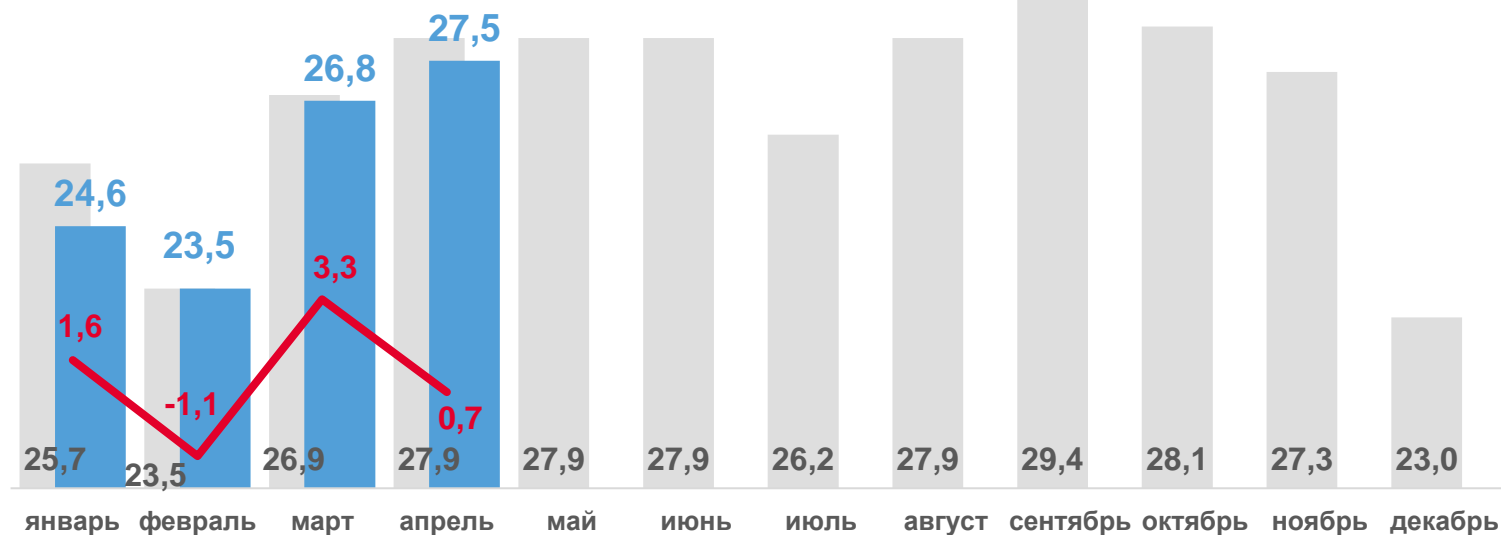

■ 2022 ГОД

■ 2023 ГОД

Увеличение (снижение) поголовья за месяц