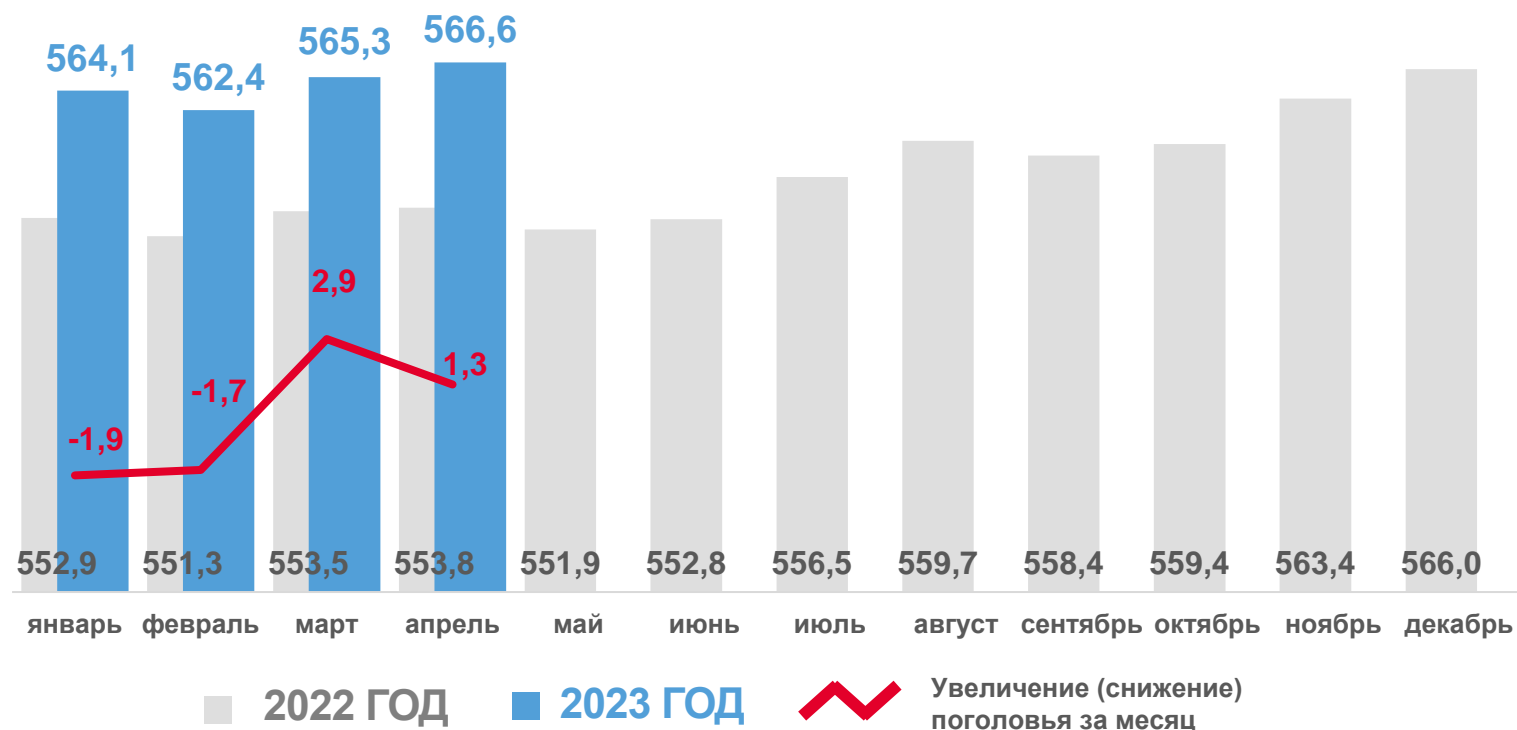

- сельскохозяйственные организации
- хозяйства населения
- крестьянские (фермерские) хозяйства

Динамика поголовья КРС на конец месяца, тыс. голов