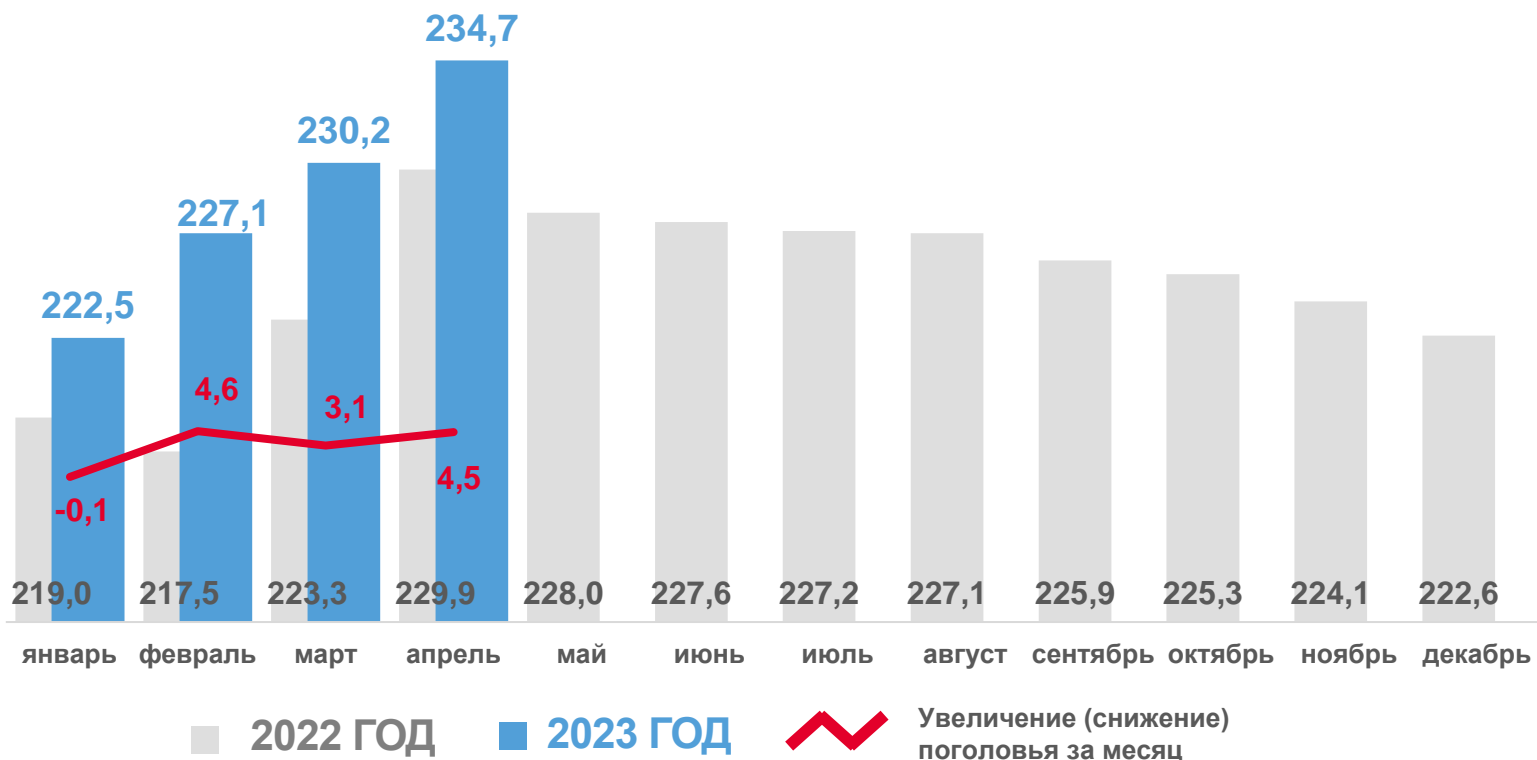

- хозяйства населения
- крестьянские (фермерские) хозяйства
- сельскохозяйственные организации

Динамика поголовья овец и коз на конец месяца, тыс. голов