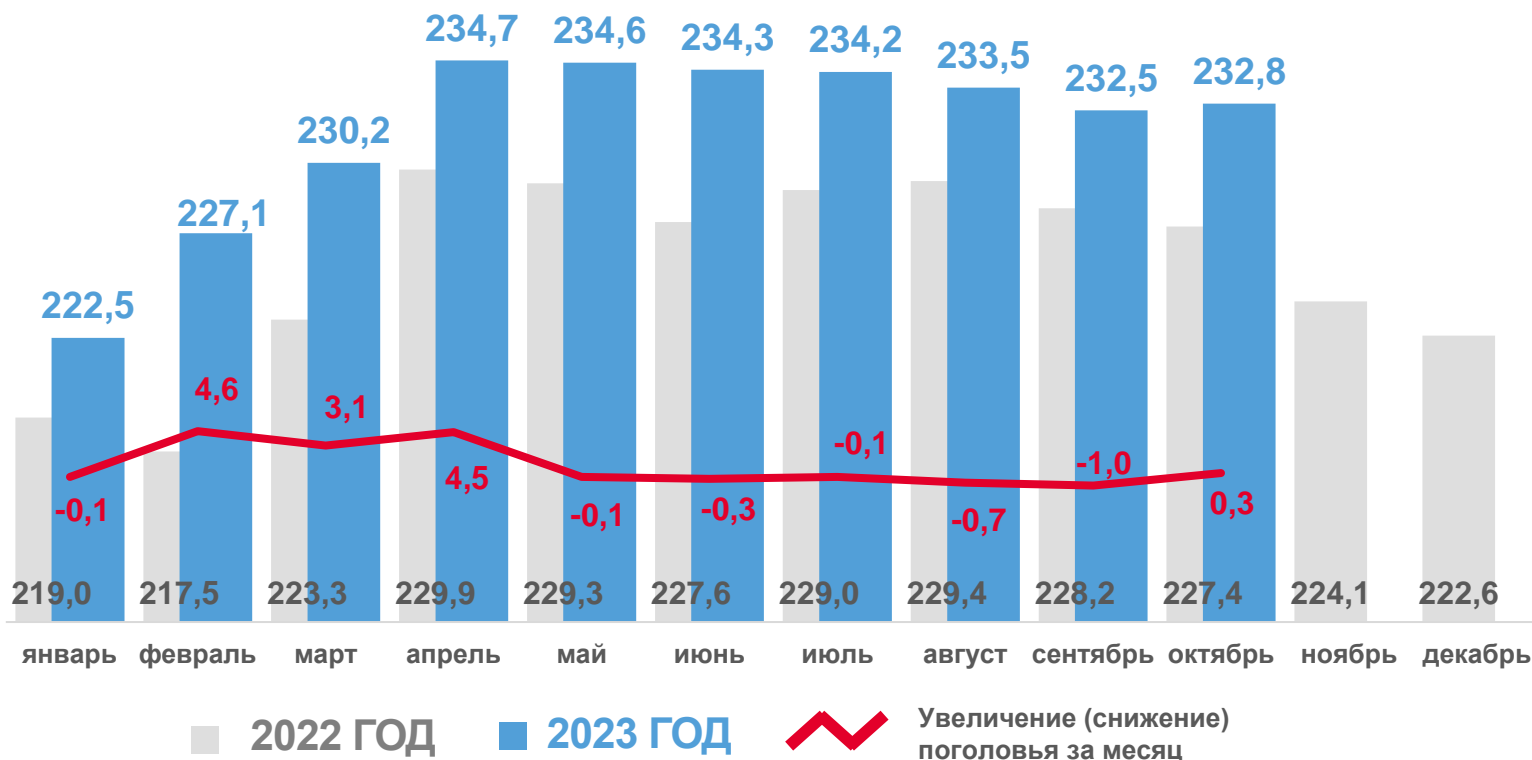

- хозяйства населения
- крестьянские (фермерские) хозяйства
- сельскохозяйственные организации

Динамика поголовья овец и коз
на конец месяца, тыс. голов