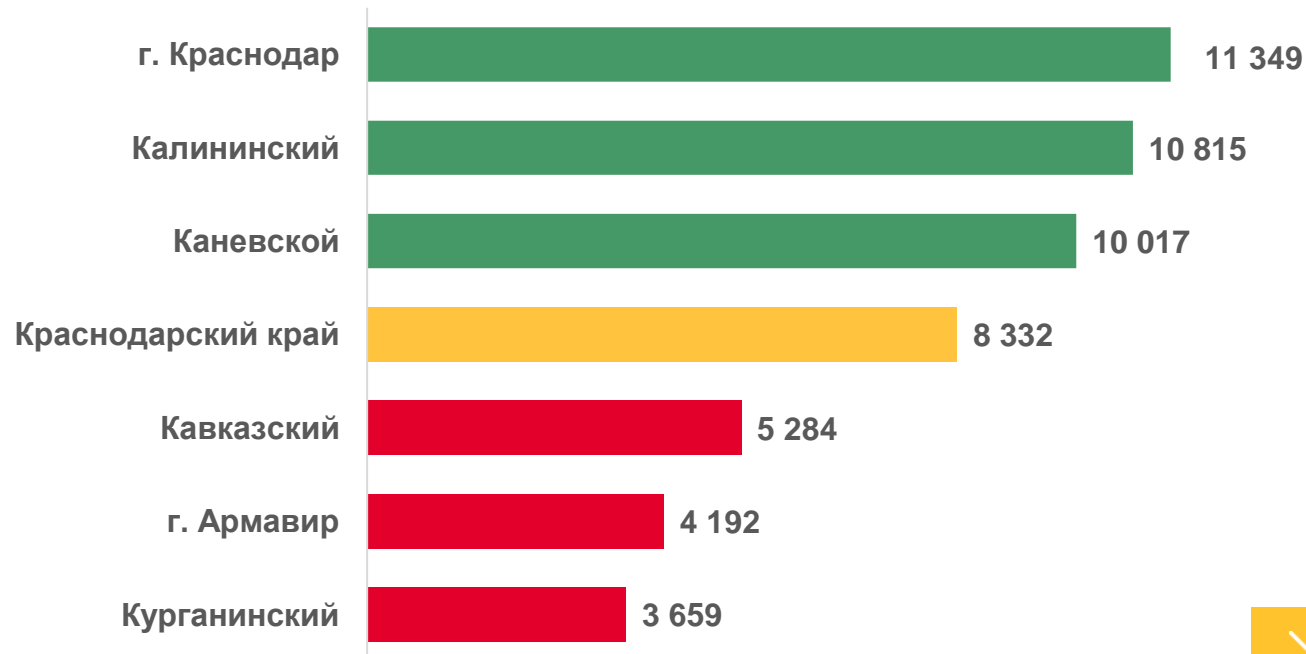

Надоено молока
в расчете
на 1 корову
молочного стада, кг

8 332

9 МО Краснодарского края
значение показателя **больше**
среднекраевого

20 МО Краснодарского края
значение показателя **меньше**
среднекраевого

МО с наибольшими
и наименьшими значениями