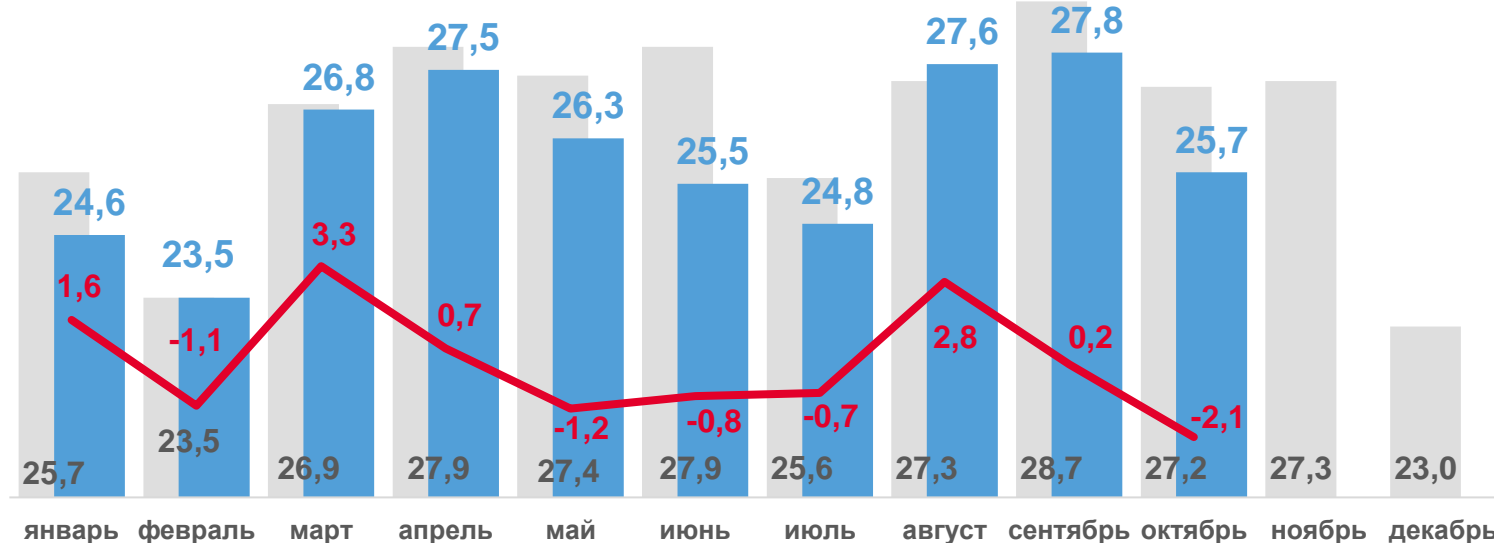

2022 ГОД

2023 ГОД

Увеличение (снижение) поголовья за месяц