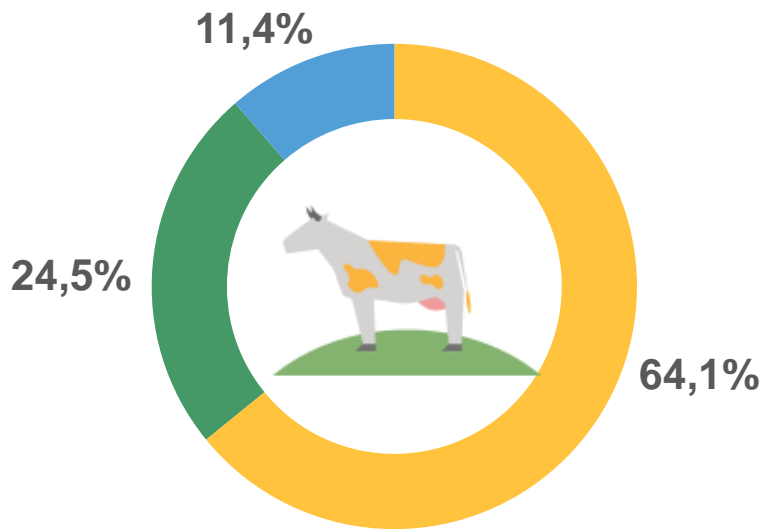

Оперативные данные состояния животноводства

в Краснодарском крае

за январь-октябрь 2023 года

- 01** ПОГОЛОВЬЕ СКОТА И ПТИЦЫ
В ХОЗЯЙСТВАХ ВСЕХ КАТЕГОРИЙ
- 02** ПРОИЗВОДСТВО ОСНОВНЫХ
ПРОДУКТОВ ЖИВОТНОВОДСТВА
В ХОЗЯЙСТВАХ ВСЕХ КАТЕГОРИЙ
- 03** ОСНОВНЫЕ ПОКАЗАТЕЛИ
ЖИВОТНОВОДСТВА
В КРУПНЫХ И СРЕДНИХ ОРГАНИЗАЦИЯХ
- 04** ПРОДУКТИВНОСТЬ СКОТА И ПТИЦЫ
В КРУПНЫХ И СРЕДНИХ ОРГАНИЗАЦИЯХ

ПОГОЛОВЬЕ СКОТА И ПТИЦЫ В ХОЗЯЙСТВАХ ВСЕХ КАТЕГОРИЙ

КРАСНОДАРСКИЙ КРАЙ

НА 1 НОЯБРЯ 2023 ГОДА

Крупный рогатый
скот

568,3 ТЫС. ГОЛОВ

- сельскохозяйственные организации
- хозяйства населения
- крестьянские (фермерские) хозяйства