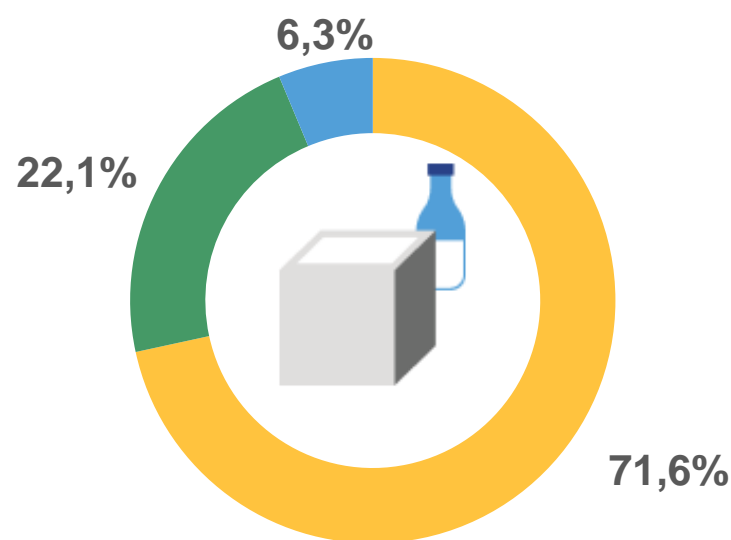

Скот и птица
на убой
в живом весе

ТЕМП РОСТА (СНИЖЕНИЯ)
к предыдущему году

472,0 ТЫС.
ТОНН

101,8%

Молоко

1 436,1 ТЫС.
ТОНН

ТЕМП РОСТА (СНИЖЕНИЯ)
к предыдущему году

105,9%

Яйца птицы
всех видов

1 303,5 МЛН
ШТУК

ТЕМП РОСТА (СНИЖЕНИЯ)
к предыдущему году

95,7%

сельскохозяйственные
организации

хозяйства
населения

крестьянские (фермерские)
хозяйства

ОСНОВНЫЕ ПОКАЗАТЕЛИ ЖИВОТНОВОДСТВА В КРУПНЫХ И СРЕДНИХ ОРГАНИЗАЦИЯХ