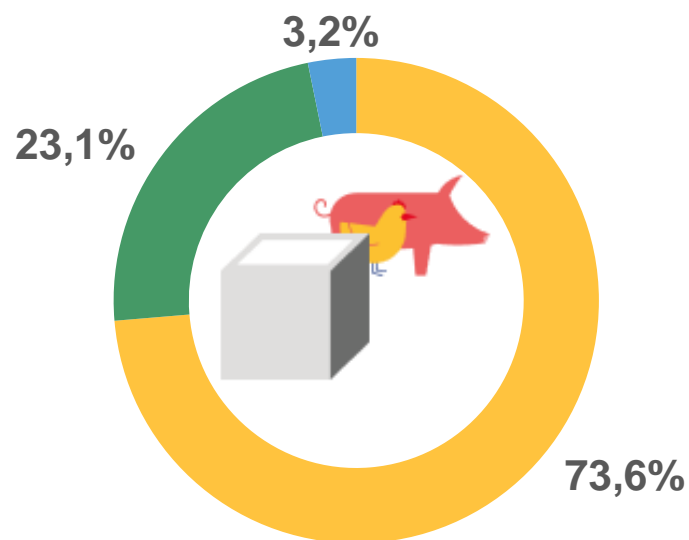

Скот и птица
на убой
в живом весе

ТЕМП РОСТА (СНИЖЕНИЯ)
к предыдущему году

472,0 ТЫС.
ТОНН

101,8%

Молоко

1 436,1 ТЫС.
ТОНН

ТЕМП РОСТА (СНИЖЕНИЯ)
к предыдущему году

105,9%

Яйца птицы
всех видов

1 303,5 МЛН
ШТУК

ТЕМП РОСТА (СНИЖЕНИЯ)
к предыдущему году

95,7%

сельскохозяйственные
организации

хозяйства
населения

крестьянские (фермерские)
хозяйства

ОСНОВНЫЕ ПОКАЗАТЕЛИ ЖИВОТНОВОДСТВА В КРУПНЫХ И СРЕДНИХ ОРГАНИЗАЦИЯХ