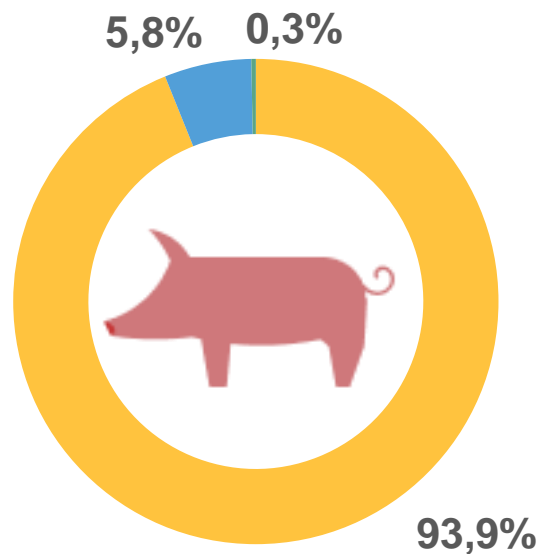

ПОГОЛОВЬЕ СКОТА И ПТИЦЫ В ХОЗЯЙСТВАХ ВСЕХ КАТЕГОРИЙ

КРАСНОДАРСКИЙ КРАЙ

НА 1 НОЯБРЯ 2023 ГОДА

Крупный рогатый
скот

568,3 ТЫС. ГОЛОВ

- сельскохозяйственные организации
- хозяйства населения
- крестьянские (фермерские) хозяйства

Динамика поголовья КРС
на конец месяца, тыс. голов

ПОГОЛОВЬЕ СКОТА И ПТИЦЫ В ХОЗЯЙСТВАХ ВСЕХ КАТЕГОРИЙ

КРАСНОДАРСКИЙ КРАЙ

НА 1 НОЯБРЯ 2023 ГОДА

СВИНЬИ **606,7** ТЫС. ГОЛОВ

- сельскохозяйственные организации
- крестьянские (фермерские) хозяйства
- хозяйства населения

Динамика поголовья свиней на конец месяца, тыс. голов

ПОГОЛОВЬЕ СКОТА И ПТИЦЫ В ХОЗЯЙСТВАХ ВСЕХ КАТЕГОРИЙ

КРАСНОДАРСКИЙ КРАЙ

НА 1 НОЯБРЯ 2023 ГОДА

Овцы и козы **232,8** ТЫС. ГОЛОВ

- хозяйства населения
- крестьянские (фермерские) хозяйства
- сельскохозяйственные организации