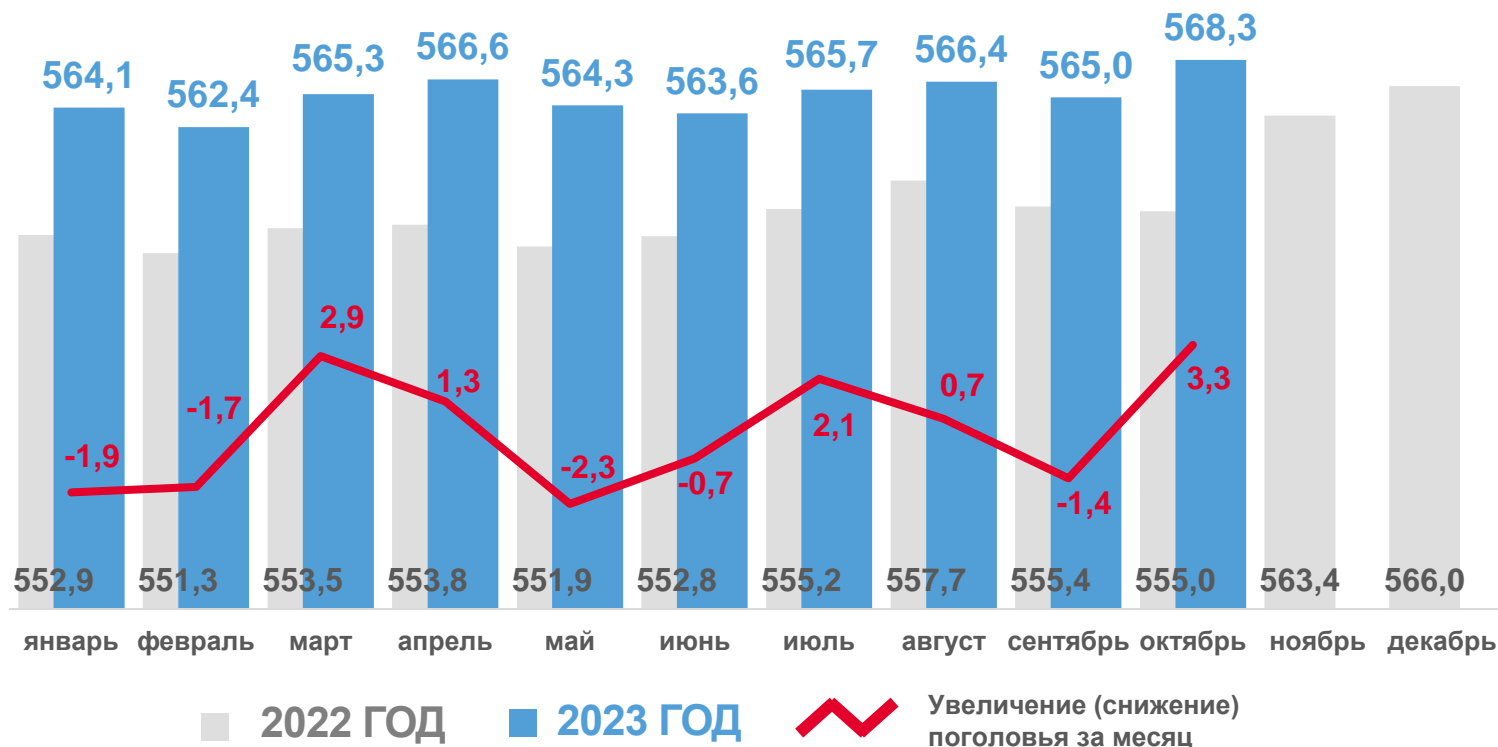

- сельскохозяйственные организации
- хозяйства населения
- крестьянские (фермерские) хозяйства

Динамика поголовья КРС
на конец месяца, тыс. голов