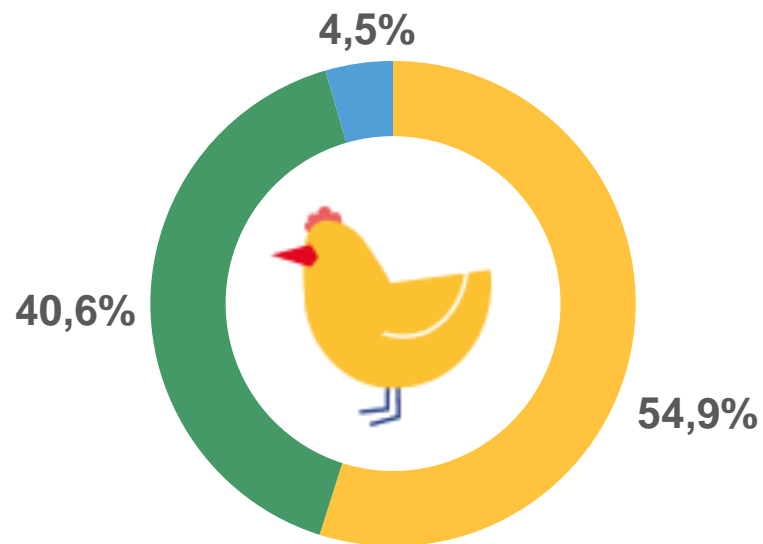

Динамика поголовья свиней на конец месяца, тыс. голов

ПОГОЛОВЬЕ СКОТА И ПТИЦЫ В ХОЗЯЙСТВАХ ВСЕХ КАТЕГОРИЙ

КРАСНОДАРСКИЙ КРАЙ

НА 1 НОЯБРЯ 2023 ГОДА

Овцы и козы **232,8** ТЫС. ГОЛОВ

- хозяйства населения
- крестьянские (фермерские) хозяйства
- сельскохозяйственные организации

Динамика поголовья овец и коз
на конец месяца, тыс. голов

ПОГОЛОВЬЕ СКОТА И ПТИЦЫ В ХОЗЯЙСТВАХ ВСЕХ КАТЕГОРИЙ

КРАСНОДАРСКИЙ КРАЙ

НА 1 НОЯБРЯ 2023 ГОДА

Птица **25,7** млн голов

- сельскохозяйственные организации
- хозяйства населения
- крестьянские (фермерские) хозяйства

Динамика поголовья птицы на конец месяца, млн голов

2022 ГОД

2023 ГОД

Увеличение (снижение) поголовья за месяц

ПРОИЗВОДСТВО ОСНОВНЫХ ПРОДУКТОВ ЖИВОТНОВОДСТВА В ХОЗЯЙСТВАХ ВСЕХ КАТЕГОРИЙ

КРАСНОДАРСКИЙ КРАЙ

ЗА ЯНВАРЬ-ОКТАБРЬ
2023 ГОДА