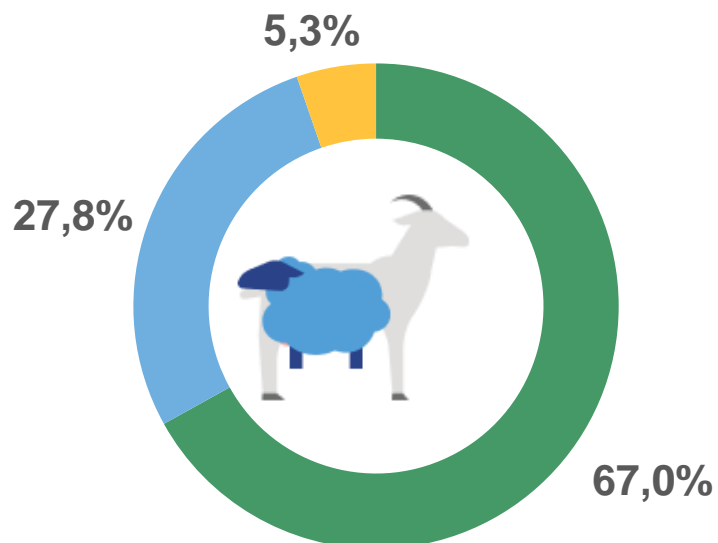

Динамика поголовья КРС
на конец месяца, тыс. голов

ПОГОЛОВЬЕ СКОТА И ПТИЦЫ В ХОЗЯЙСТВАХ ВСЕХ КАТЕГОРИЙ

КРАСНОДАРСКИЙ КРАЙ

НА 1 НОЯБРЯ 2023 ГОДА

СВИНЬИ **606,7** ТЫС. ГОЛОВ

- сельскохозяйственные организации
- крестьянские (фермерские) хозяйства
- хозяйства населения

Динамика поголовья свиней на конец месяца, тыс. голов

ПОГОЛОВЬЕ СКОТА И ПТИЦЫ В ХОЗЯЙСТВАХ ВСЕХ КАТЕГОРИЙ

КРАСНОДАРСКИЙ КРАЙ

НА 1 НОЯБРЯ 2023 ГОДА

Овцы и козы **232,8** ТЫС. ГОЛОВ

- хозяйства населения
- крестьянские (фермерские) хозяйства
- сельскохозяйственные организации

Динамика поголовья овец и коз
на конец месяца, тыс. голов

ПОГОЛОВЬЕ СКОТА И ПТИЦЫ В ХОЗЯЙСТВАХ ВСЕХ КАТЕГОРИЙ

КРАСНОДАРСКИЙ КРАЙ

НА 1 НОЯБРЯ 2023 ГОДА

Птица **25,7** млн голов

- сельскохозяйственные организации
- хозяйства населения
- крестьянские (фермерские) хозяйства