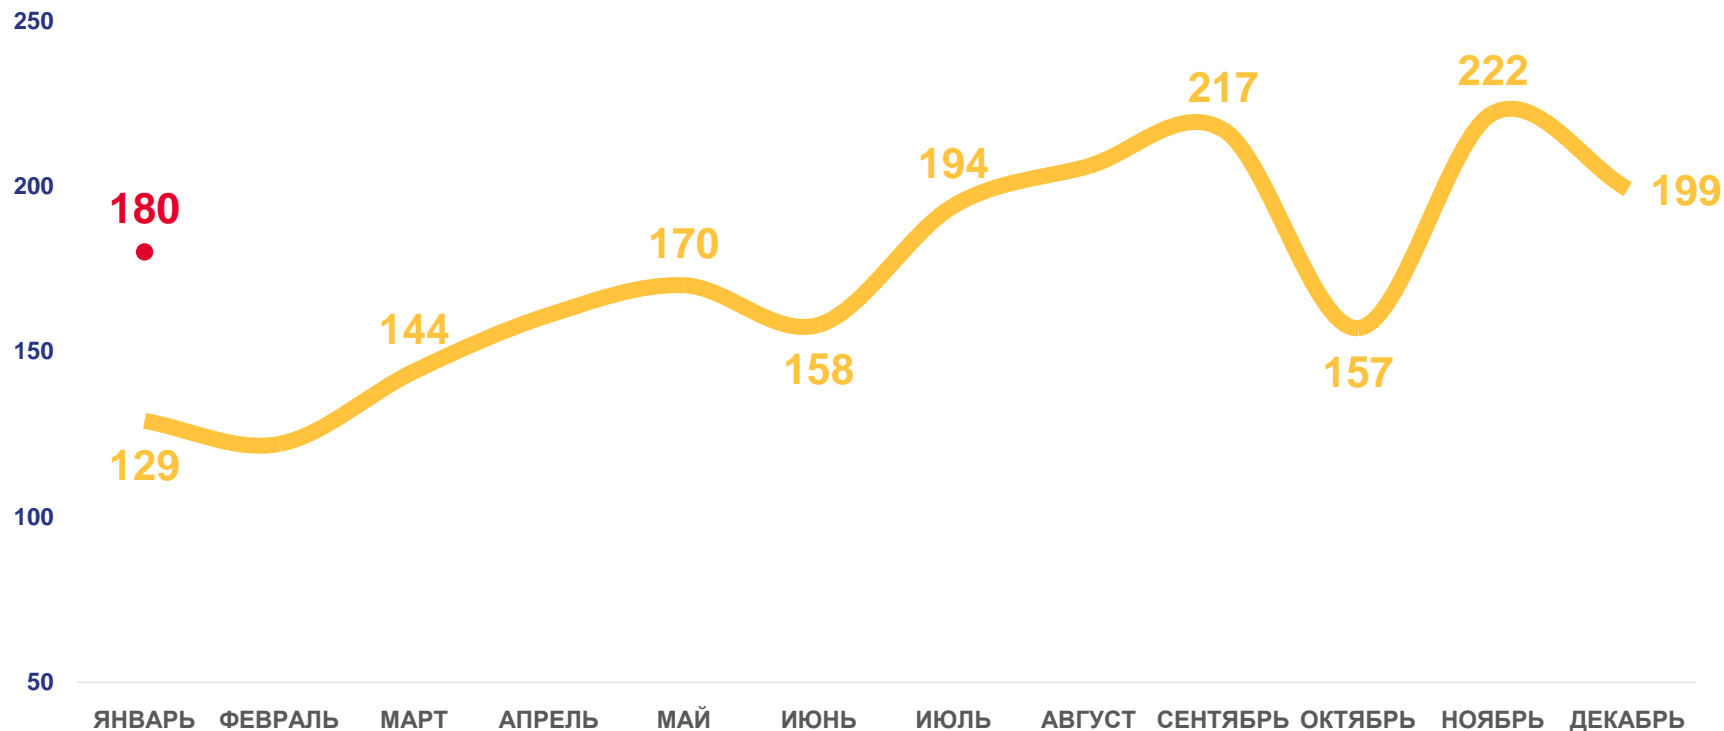

ЧИСЛО ЗАРЕГИСТРИРОВАННЫХ РАЗВОДОВ

РЕСПУБЛИКА АДЫГЕЯ, ЕДИНИЦ

ЗА ЯНВАРЬ 2023 ГОДА

0,2 тыс. единиц

ИЗМЕНЕНИЕ, %
к соответствующему периоду
предыдущего года

39,5 %

2022

2023