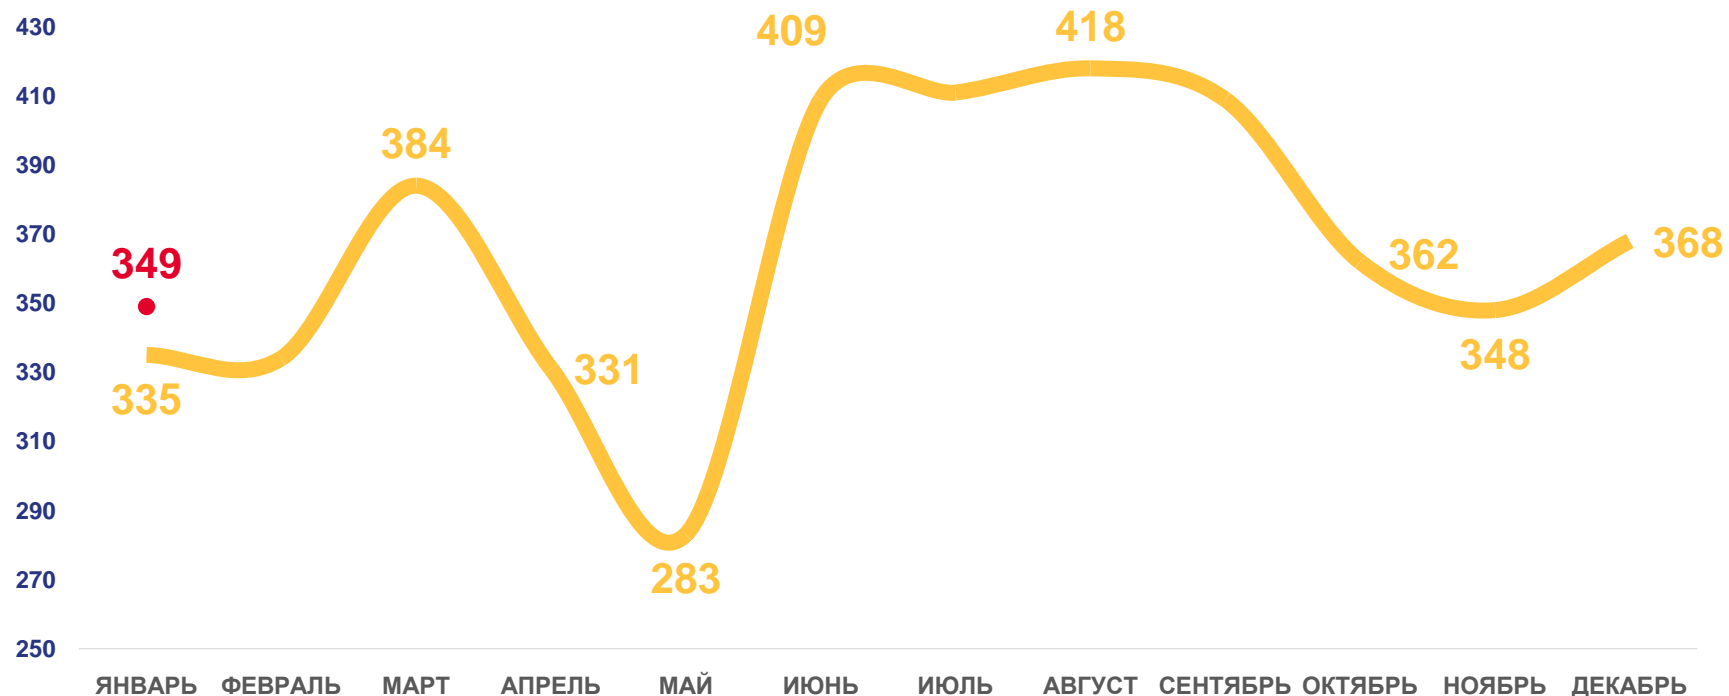

ЧИСЛО ЗАРЕГИСТРИРОВАННЫХ РОДИВШИХСЯ

РЕСПУБЛИКА АДЫГЕЯ, ЧЕЛОВЕК

ЗА ЯНВАРЬ 2023 ГОДА

0,3 ТЫС.
ЧЕЛОВЕК

ИЗМЕНЕНИЕ, %
к соответствующему периоду
предыдущего года

4,2 %

2022

2023