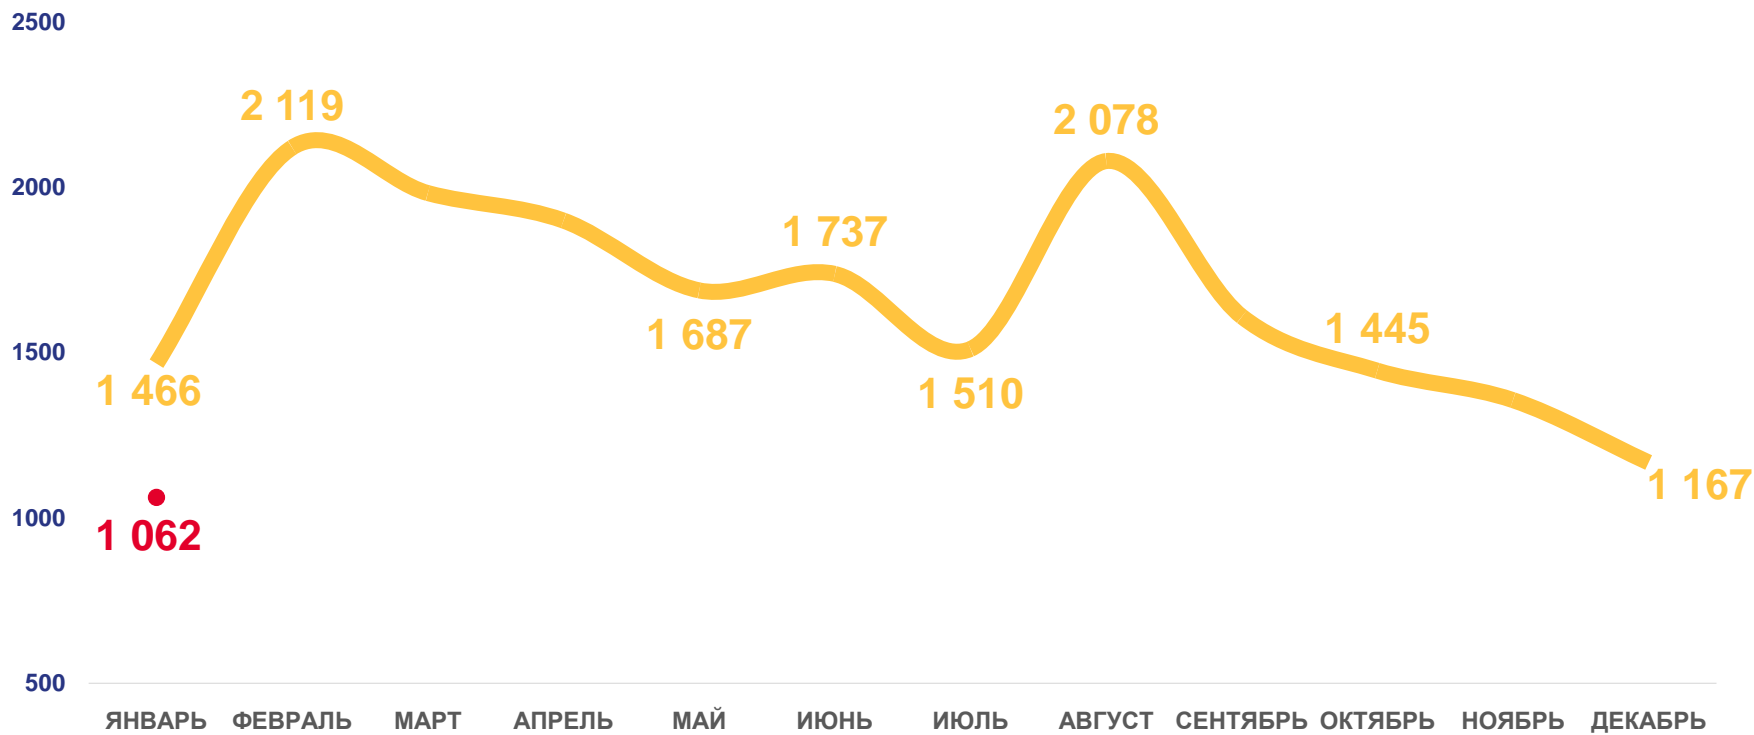

Миграционный прирост населения

ЧИСЛО ПРИБЫВШИХ

РЕСПУБЛИКА АДЫГЕЯ, ЧЕЛОВЕК

ЗА ЯНВАРЬ 2023 ГОДА

1,3 ТЫС. ЧЕЛОВЕК

ИЗМЕНЕНИЕ, %
к соответствующему периоду
предыдущего года

2,1 %

2022

2023

ЧИСЛО ВЫБЫВШИХ

РЕСПУБЛИКА АДЫГЕЯ, ЧЕЛОВЕК

ЗА ЯНВАРЬ 2023 ГОДА

1,1 ТЫС. ЧЕЛОВЕК

ИЗМЕНЕНИЕ, %
к соответствующему периоду
предыдущего года

-27,6%

2022 2023