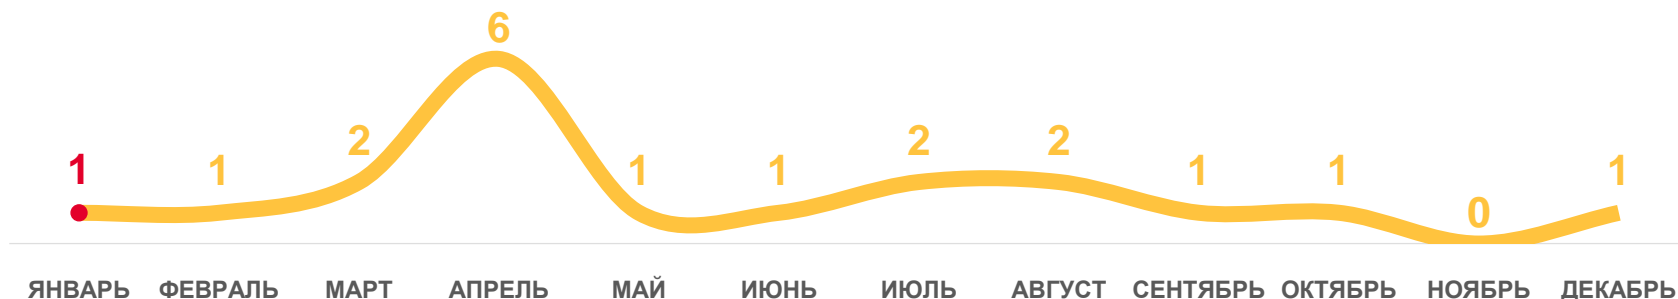

ЗА ЯНВАРЬ 2023 ГОДА

1 человек

ИЗМЕНЕНИЕ, %
к соответствующему периоду
предыдущего года

0,0 %

В РАСЧЕТЕ НА 1000
РОДИВШИХСЯ ЖИВЫМИ

2,7 ‰

Коэффициент младенческой
смертности

Число умерших в возрасте до 1 года (человек)