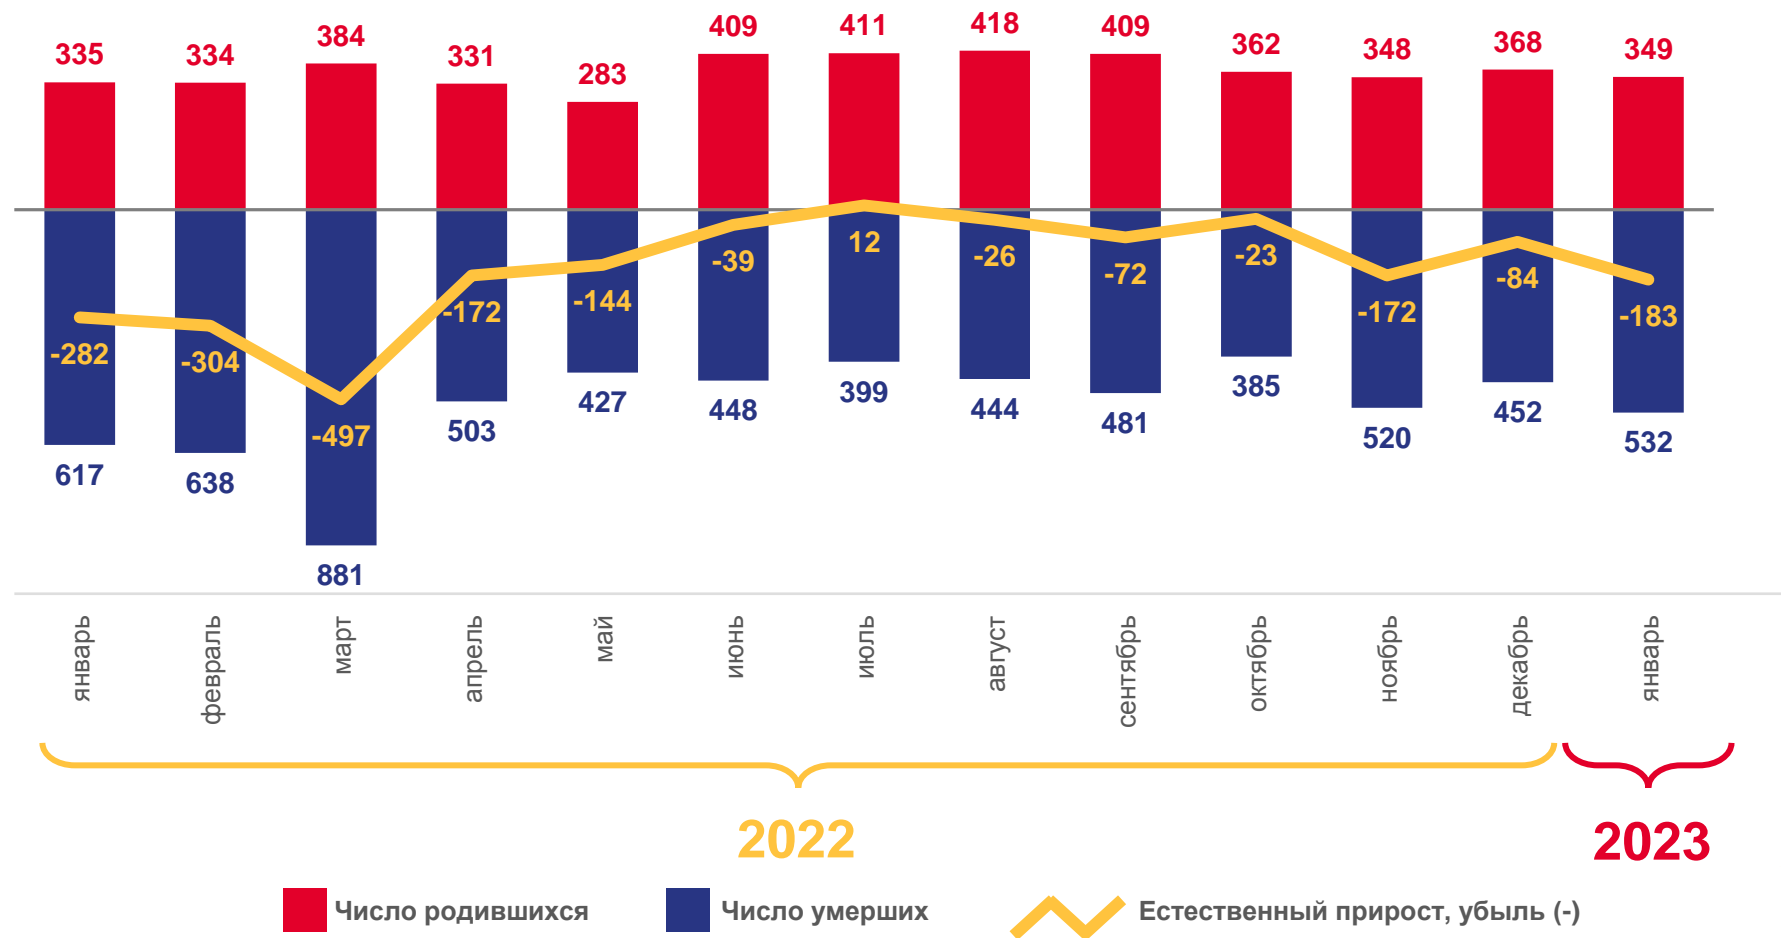

* Ежемесячные данные оперативной статистики

ЕСТЕСТВЕННОЕ ДВИЖЕНИЕ НАСЕЛЕНИЯ

РЕСПУБЛИКА АДЫГЕЯ, ЧЕЛОВЕК

ЗА ЯНВАРЬ 2023 ГОДА

-0,2 ТЫС.
ЧЕЛОВЕК

Естественная убыль населения

КОЭФИЦИЕНТ ЕСТЕСТВЕННОГО ДВИЖЕНИЯ НАСЕЛЕНИЯ