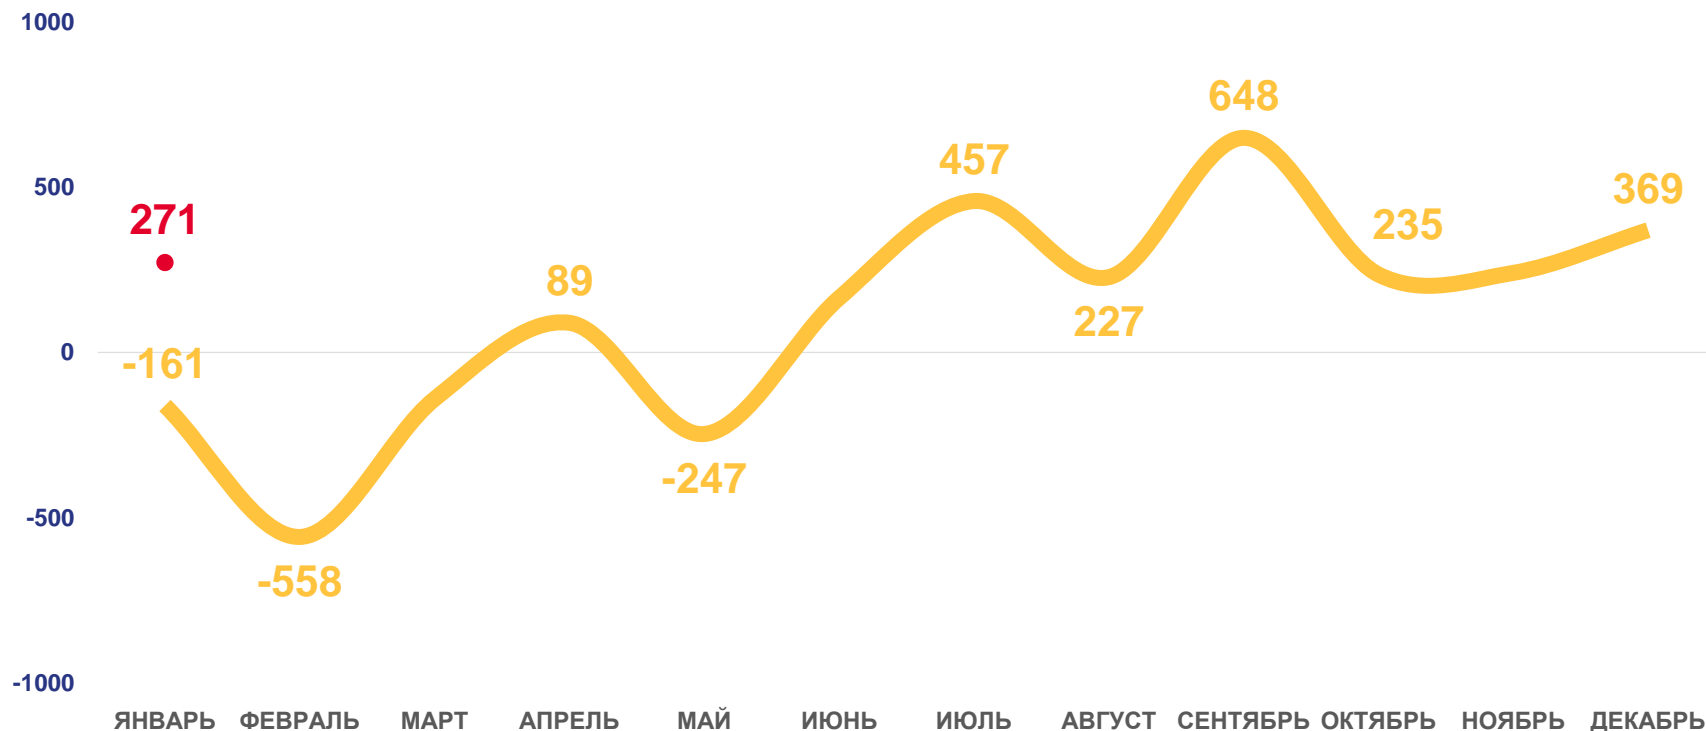

МИГРАЦИОННЫЙ ПРИРОСТ, УБЫЛЬ (-)

РЕСПУБЛИКА АДЫГЕЯ, ЧЕЛОВЕК

ЗА ЯНВАРЬ 2023 ГОДА

0,3 ТЫС. ЧЕЛОВЕК

2022

2023