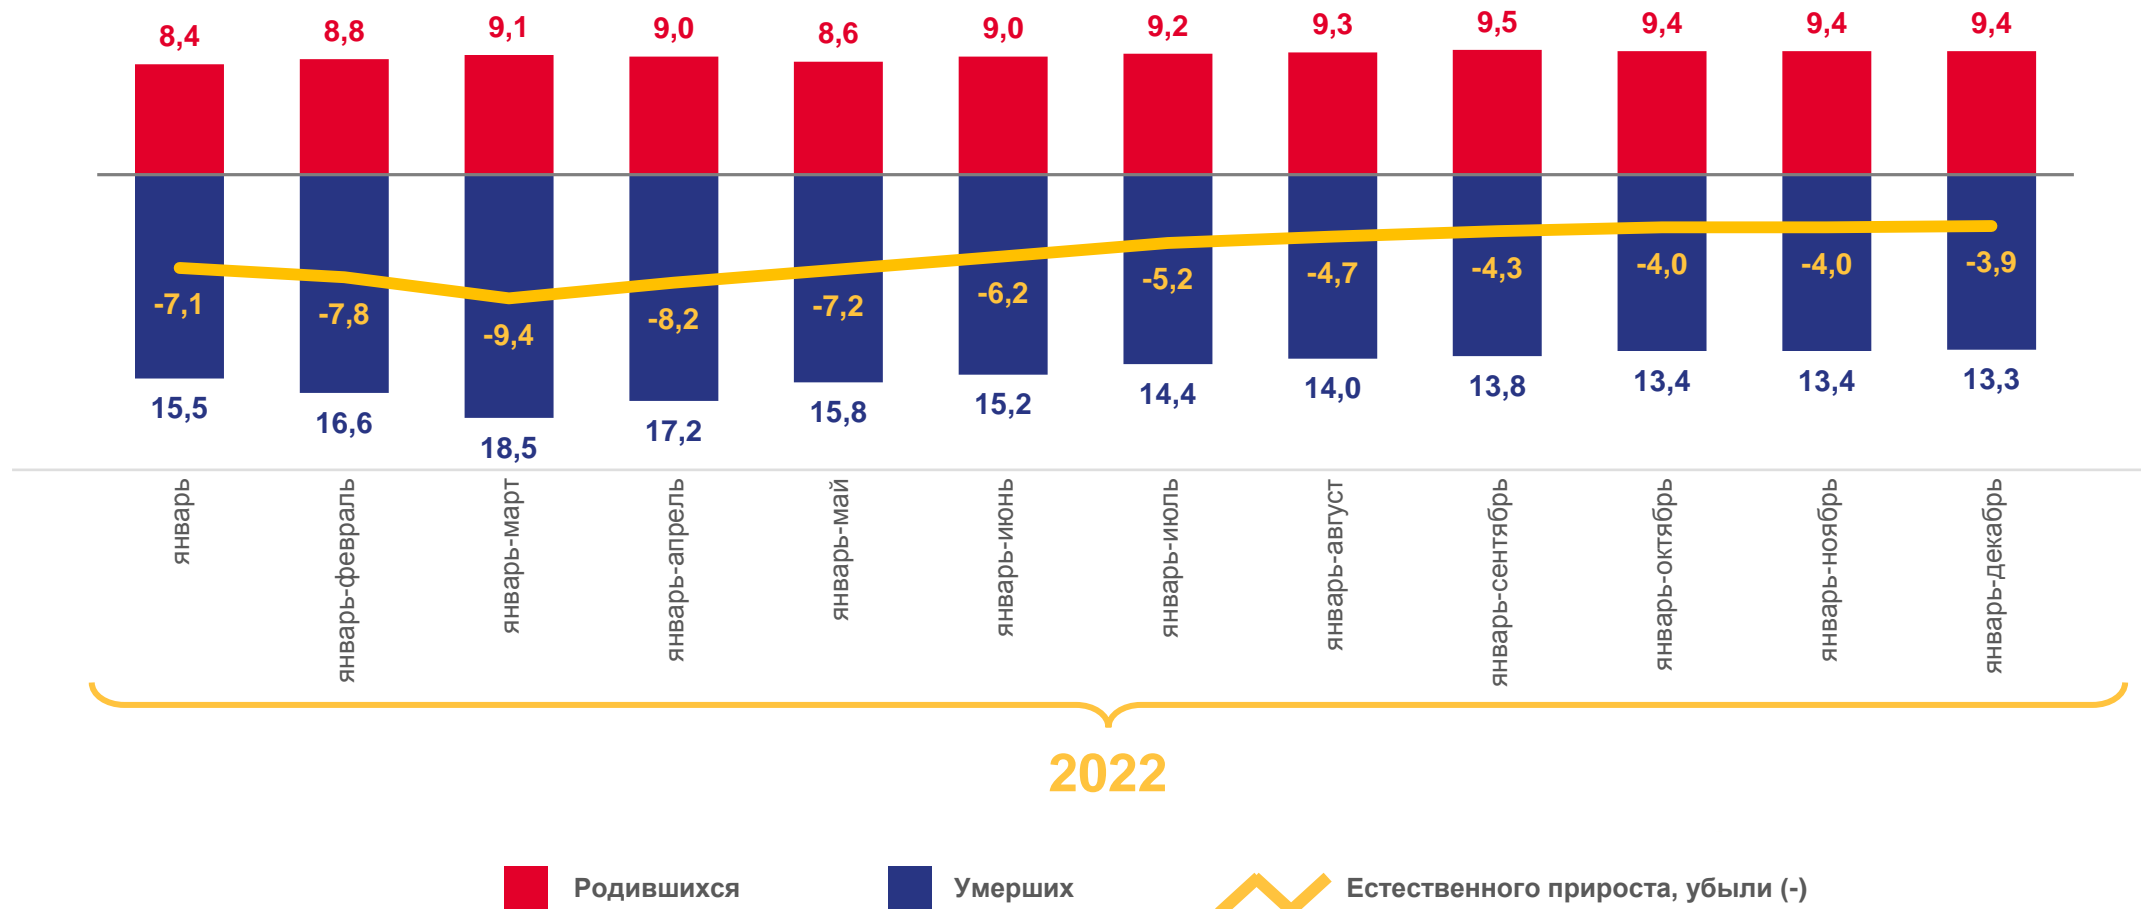

КОЭФИЦИЕНТ ЕСТЕСТВЕННОГО ДВИЖЕНИЯ НАСЕЛЕНИЯ

РЕСПУБЛИКА АДЫГЕЯ, НА 1000 ЧЕЛОВЕК НАСЕЛЕНИЯ

ЗА ЯНВАРЬ-ДЕКАБРЬ 2022 ГОДА

2022

Родившихся

Умерших

Естественного прироста, убыли (-)