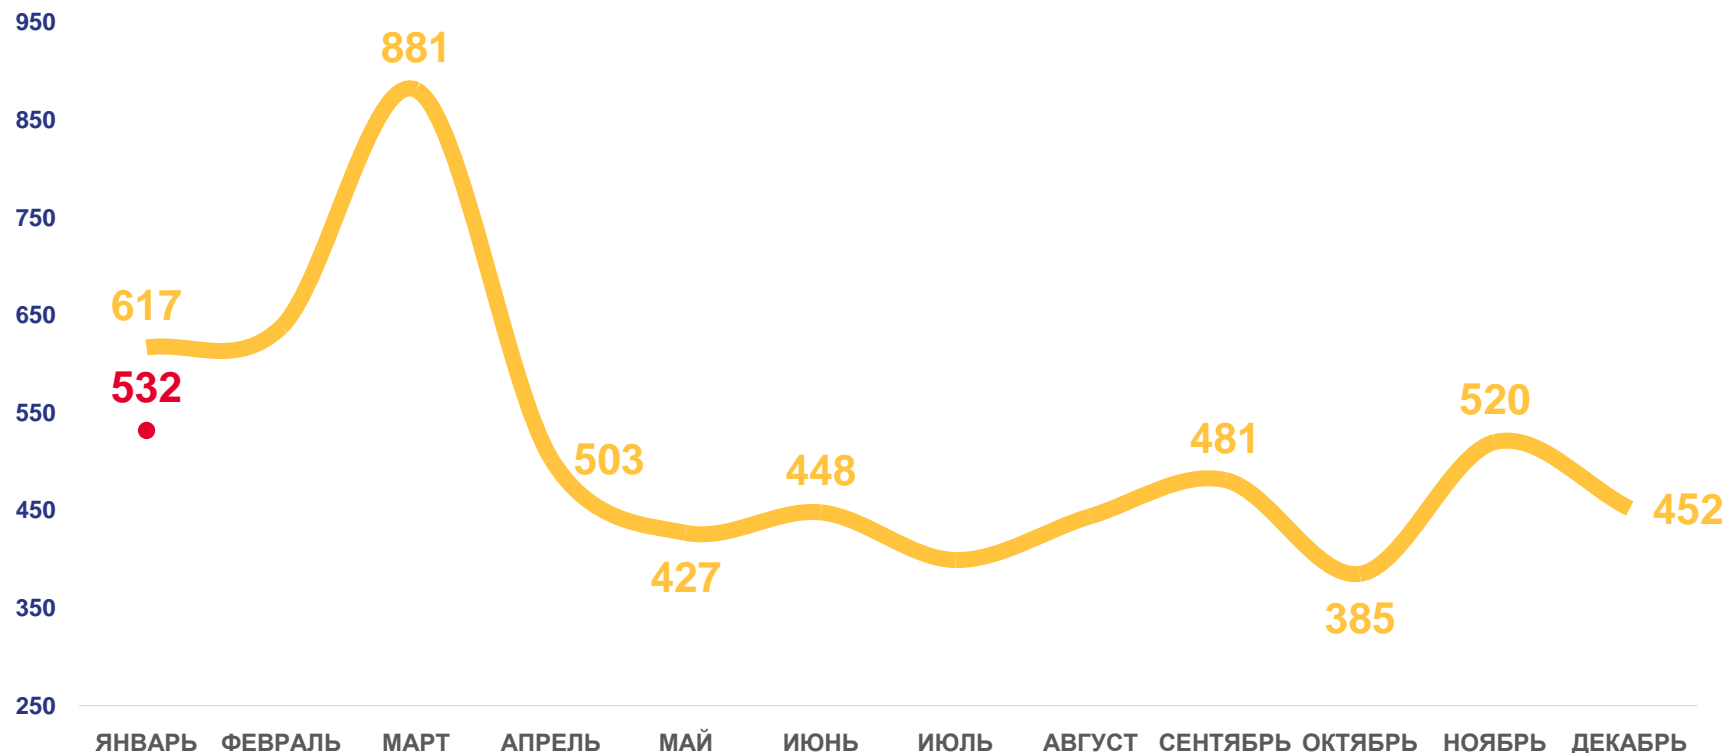

ЗА ЯНВАРЬ 2023 ГОДА

0,5 ТЫС.
ЧЕЛОВЕК

ИЗМЕНЕНИЕ, %
к соответствующему периоду
предыдущего года

-13,8 %

2022

2023

ПОКАЗАТЕЛИ МЛАДЕНЧЕСКОЙ СМЕРТНОСТИ

РЕСПУБЛИКА АДЫГЕЯ, ЧЕЛОВЕК