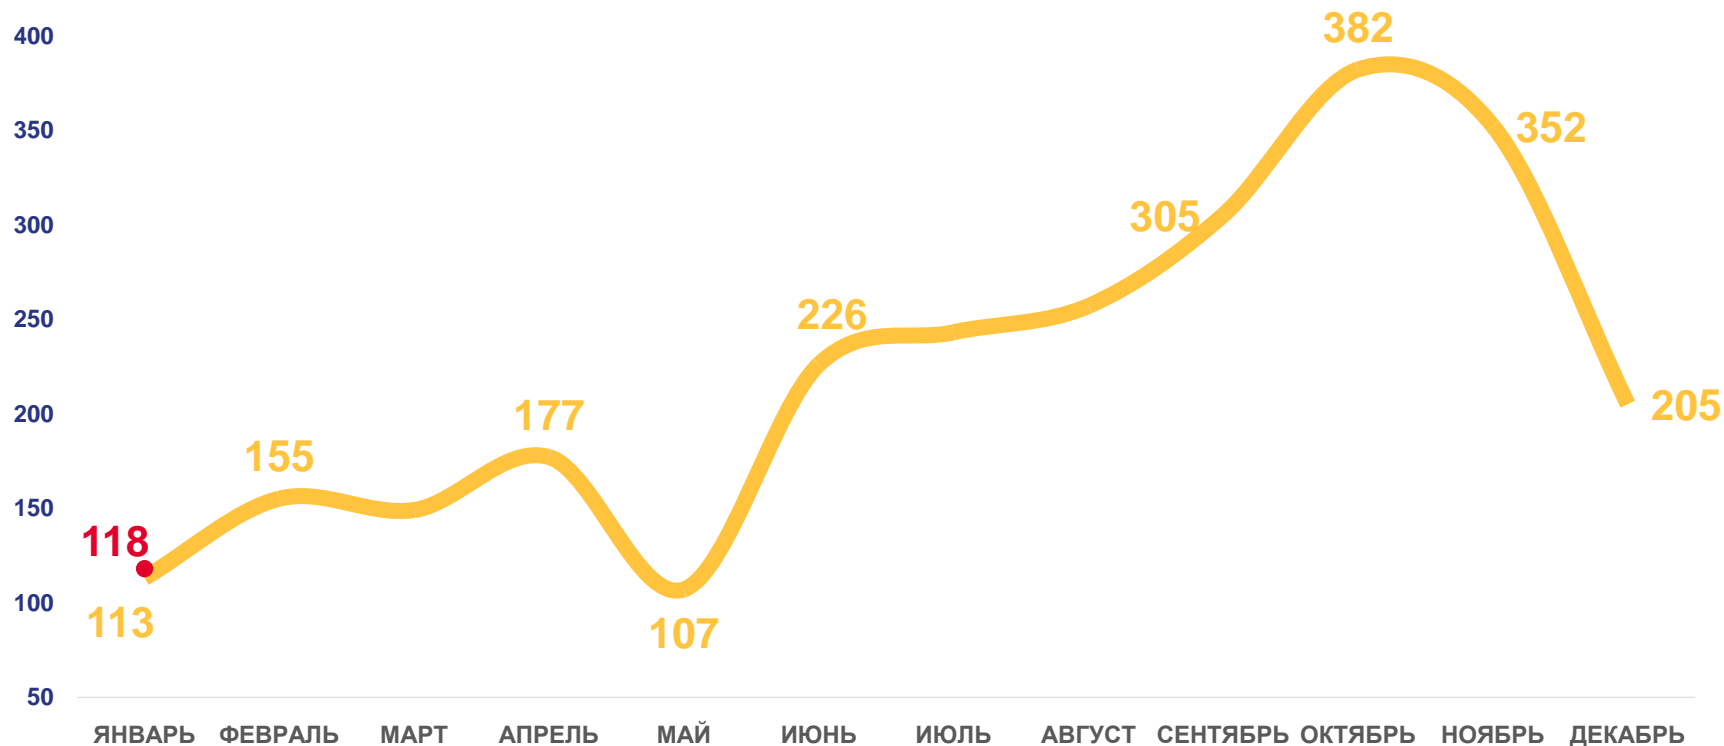

ЧИСЛО ЗАРЕГИСТРИРОВАННЫХ БРАКОВ

РЕСПУБЛИКА АДЫГЕЯ, ЕДИНИЦ

ЗА ЯНВАРЬ 2023 ГОДА

0,1 тыс. единиц

ИЗМЕНЕНИЕ, %
к соответствующему периоду
предыдущего года

4,4 %

2022

2023