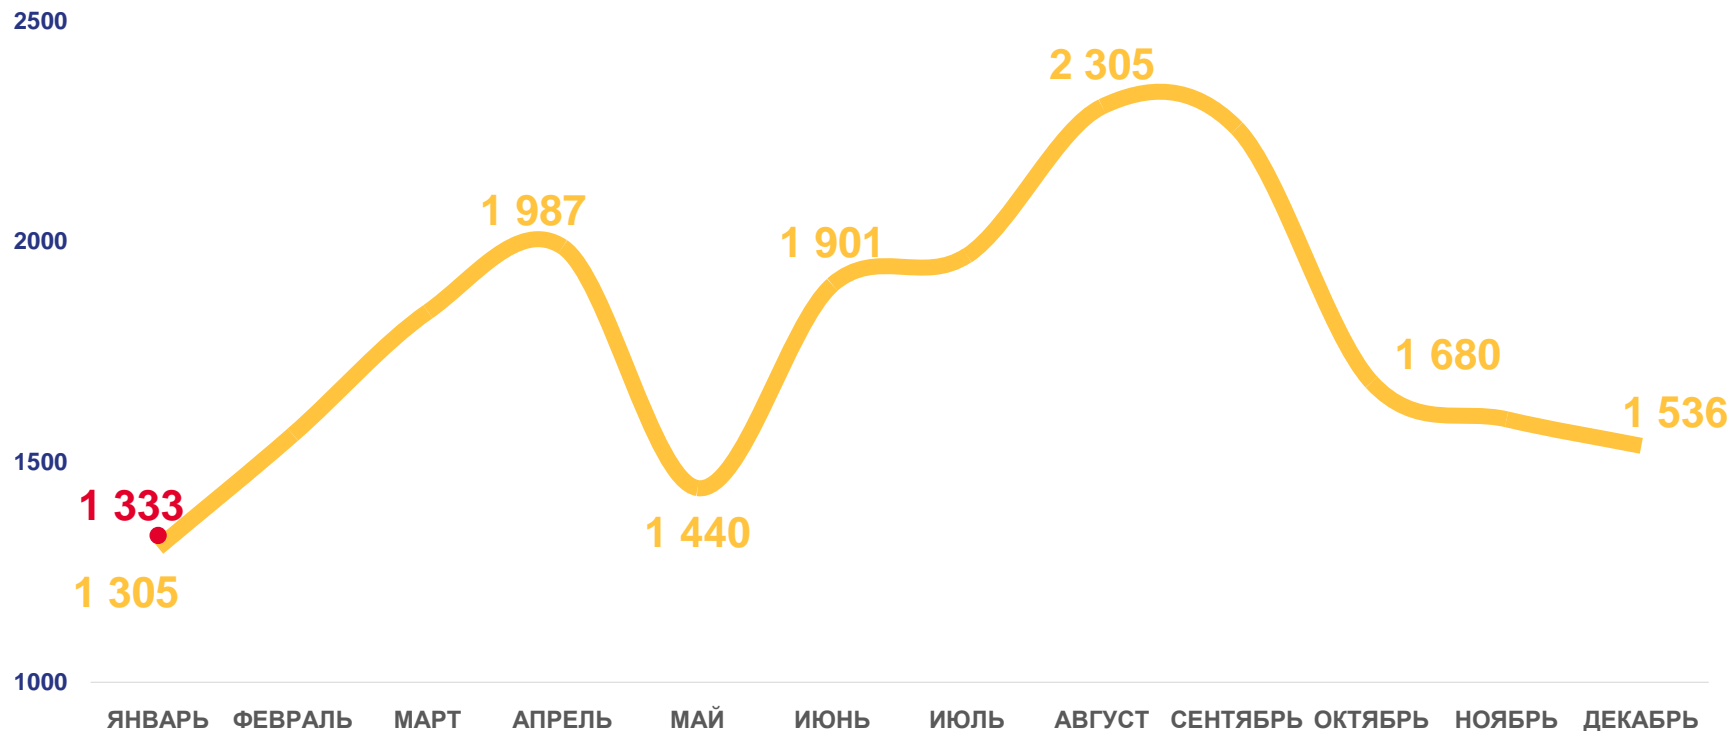

Миграционный прирост населения

ЧИСЛО ПРИБЫВШИХ

РЕСПУБЛИКА АДЫГЕЯ, ЧЕЛОВЕК

ЗА ЯНВАРЬ 2023 ГОДА

1,3 ТЫС. ЧЕЛОВЕК

ИЗМЕНЕНИЕ, %
к соответствующему периоду
предыдущего года

2,1 %

2022