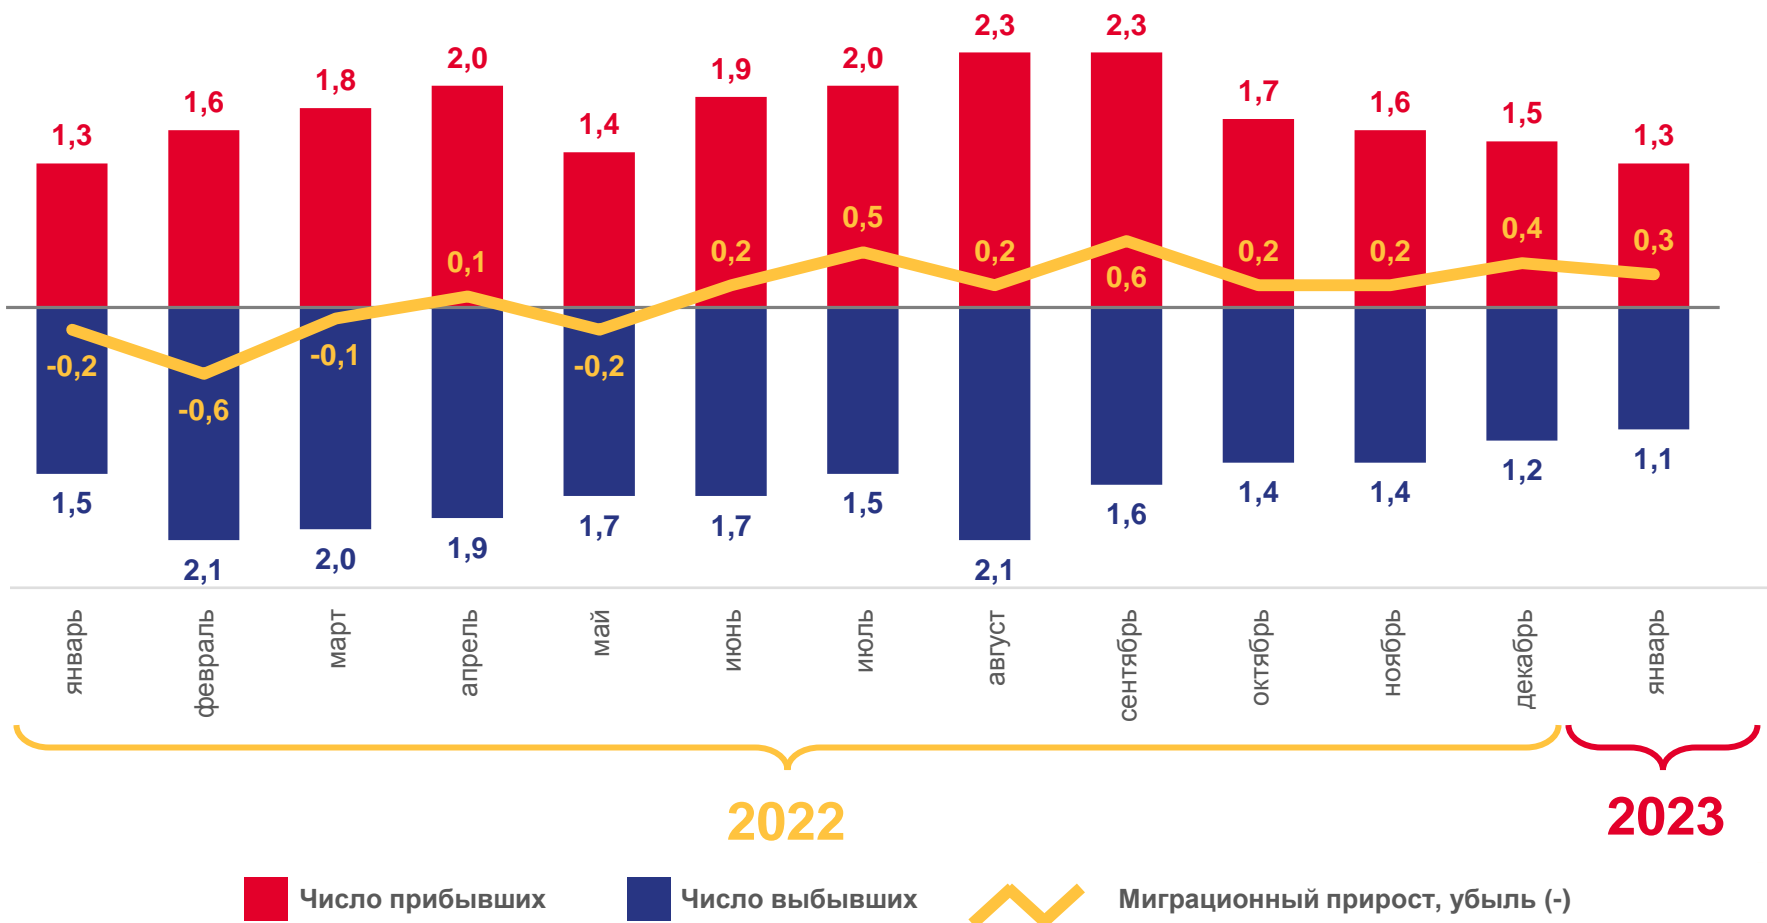

ОБЩИЕ ИТОГИ МИГРАЦИИ НАСЕЛЕНИЯ

РЕСПУБЛИКА АДЫГЕЯ, ТЫСЯЧ ЧЕЛОВЕК

ЗА ЯНВАРЬ 2023 ГОДА

0,3 тыс. человек

Миграционный прирост населения