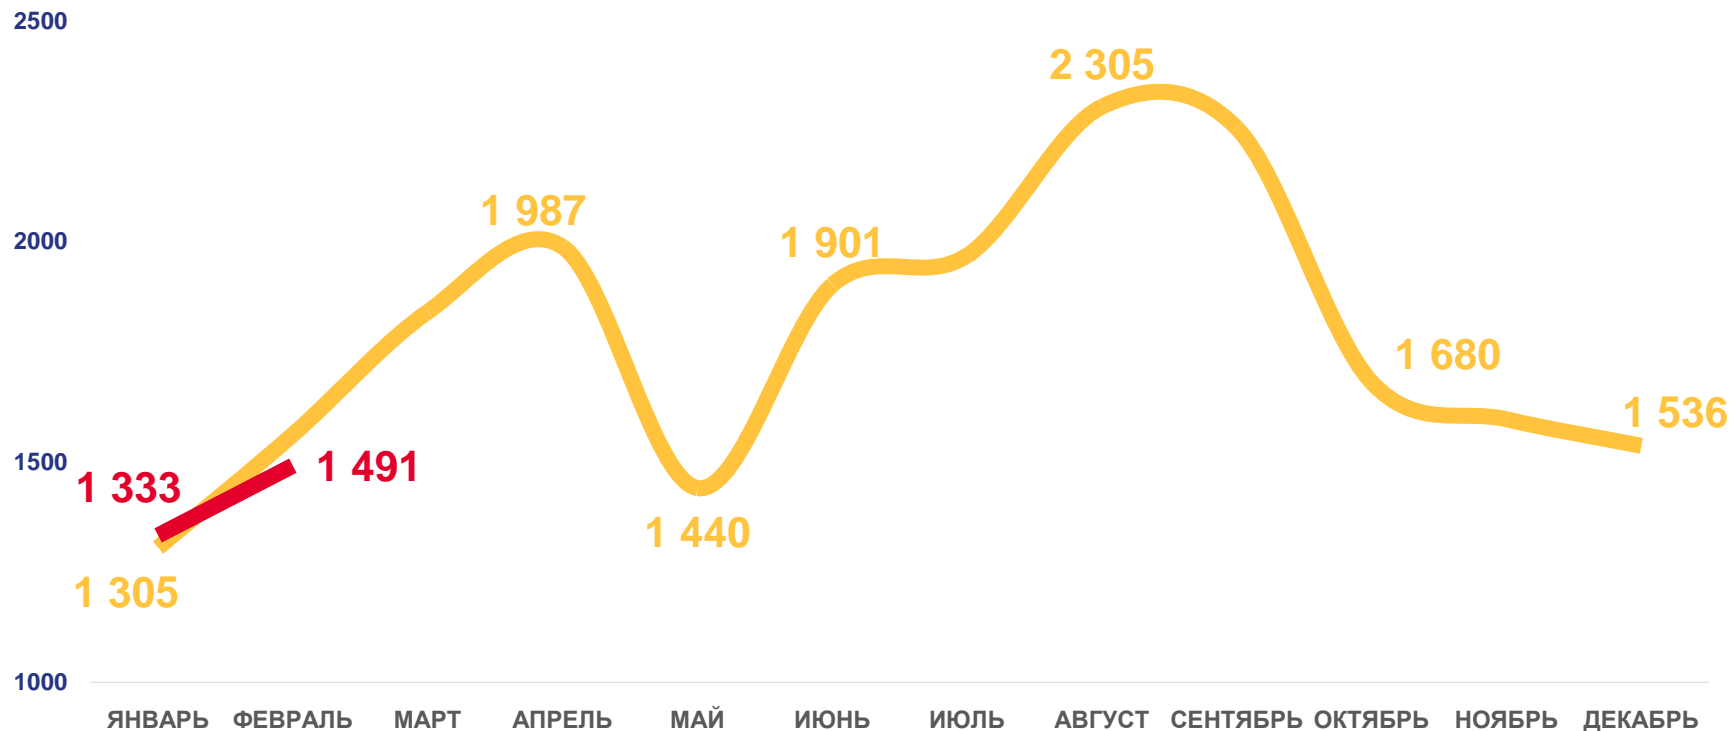

ЧИСЛО ПРИБЫВШИХ

РЕСПУБЛИКА АДЫГЕЯ, ЧЕЛОВЕК

ЗА ЯНВАРЬ-ФЕВРАЛЬ
2023 ГОДА

2,8 ТЫС.
ЧЕЛОВЕК

ИЗМЕНЕНИЕ, %
к соответствующему периоду
предыдущего года

-1,5 %

2022

2023