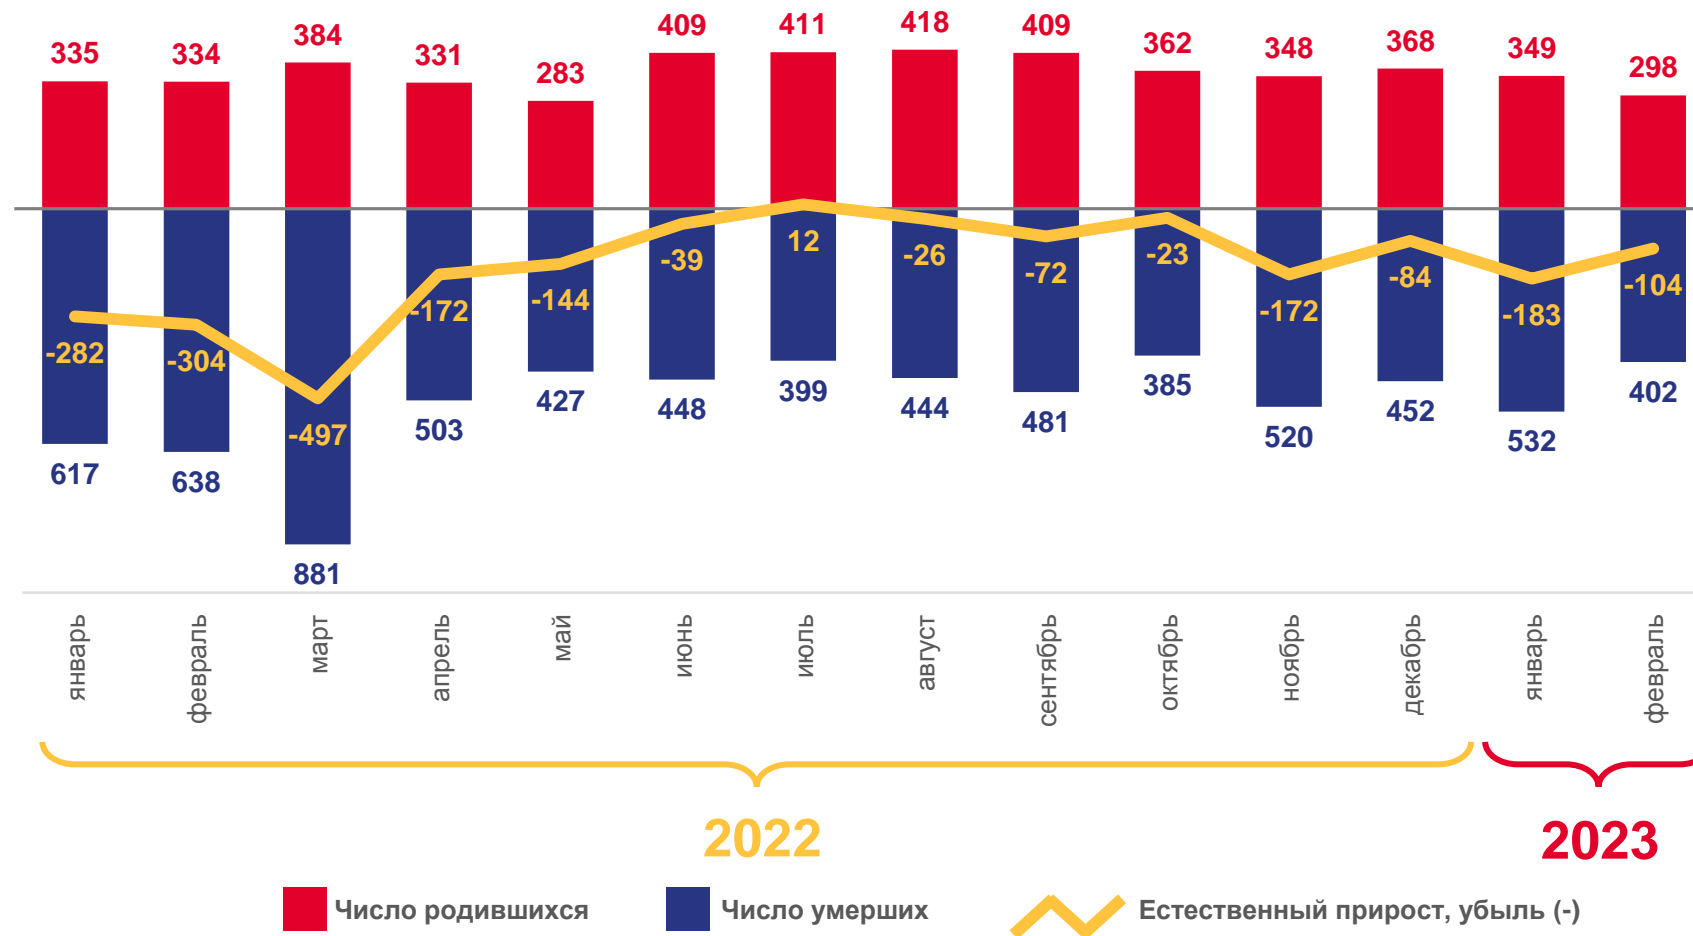

ЕСТЕСТВЕННОЕ ДВИЖЕНИЕ НАСЕЛЕНИЯ

РЕСПУБЛИКА АДЫГЕЯ, ЧЕЛОВЕК

ЗА ЯНВАРЬ-ФЕВРАЛЬ
2023 ГОДА

-0,3 ТЫС.
ЧЕЛОВЕК

Естественная убыль населения

В РАСЧЕТЕ НА 1000
ЧЕЛОВЕК НАСЕЛЕНИЯ

-3,6 %

Коэффициент
естественной убыли