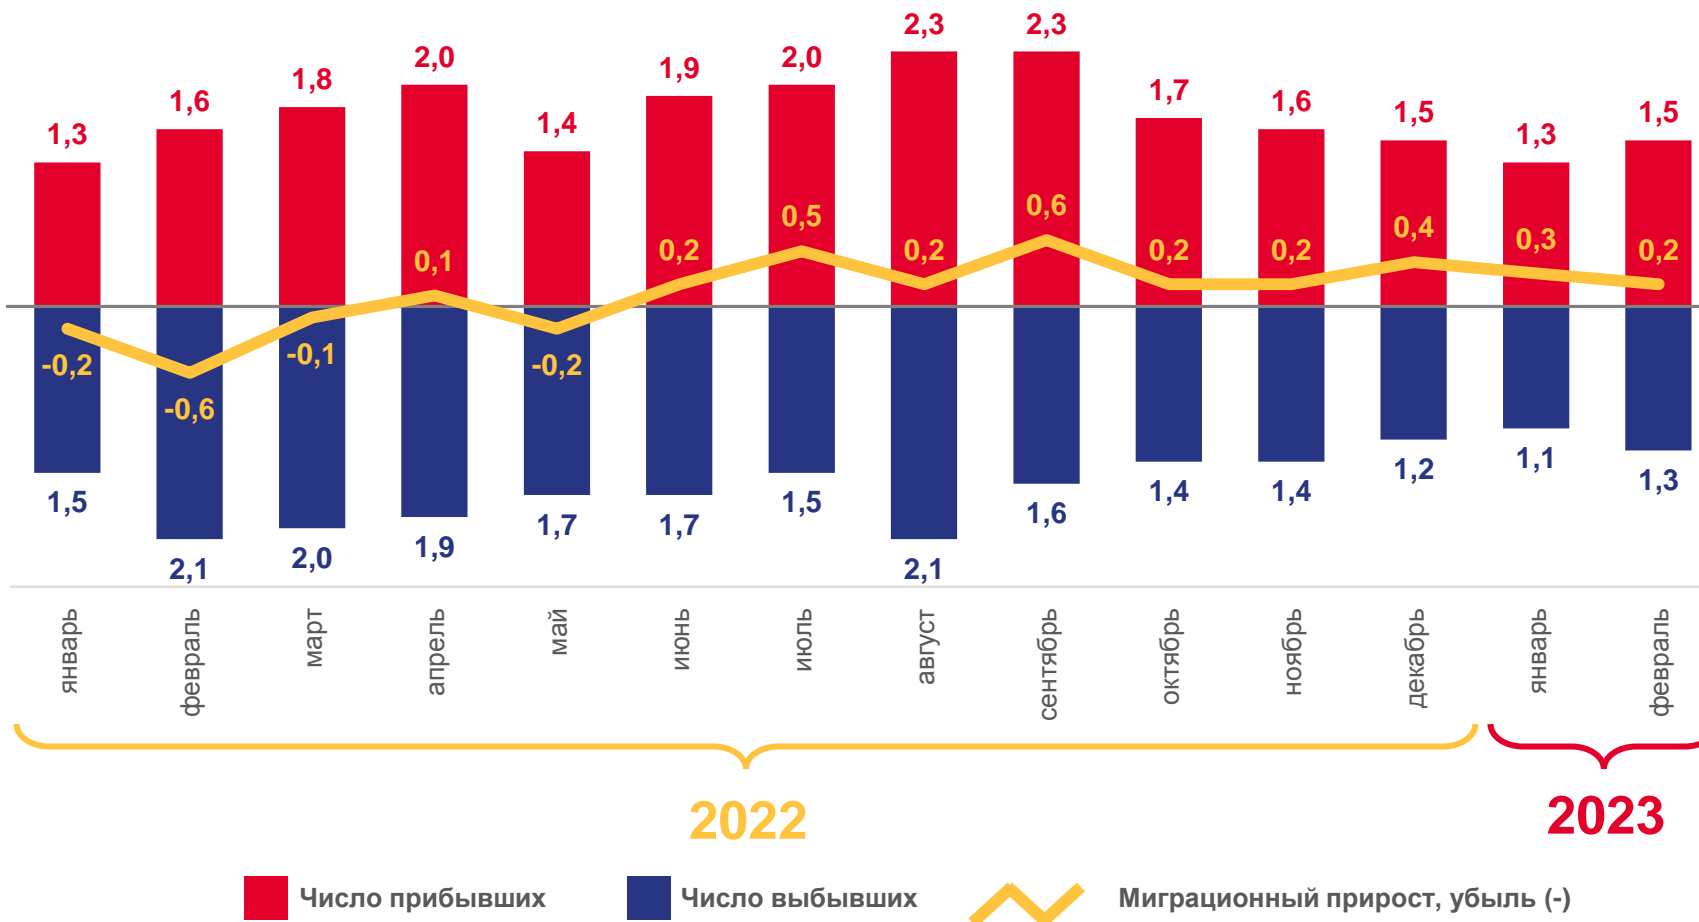

ОБЩИЕ ИТОГИ МИГРАЦИИ НАСЕЛЕНИЯ

РЕСПУБЛИКА АДЫГЕЯ, ТЫСЯЧ ЧЕЛОВЕК

ЗА ЯНВАРЬ-ФЕВРАЛЬ
2023 ГОДА

0,5 тыс.
человек

Миграционный прирост населения

В РАСЧЕТЕ НА 1000
ЧЕЛОВЕК НАСЕЛЕНИЯ

6,1 ‰