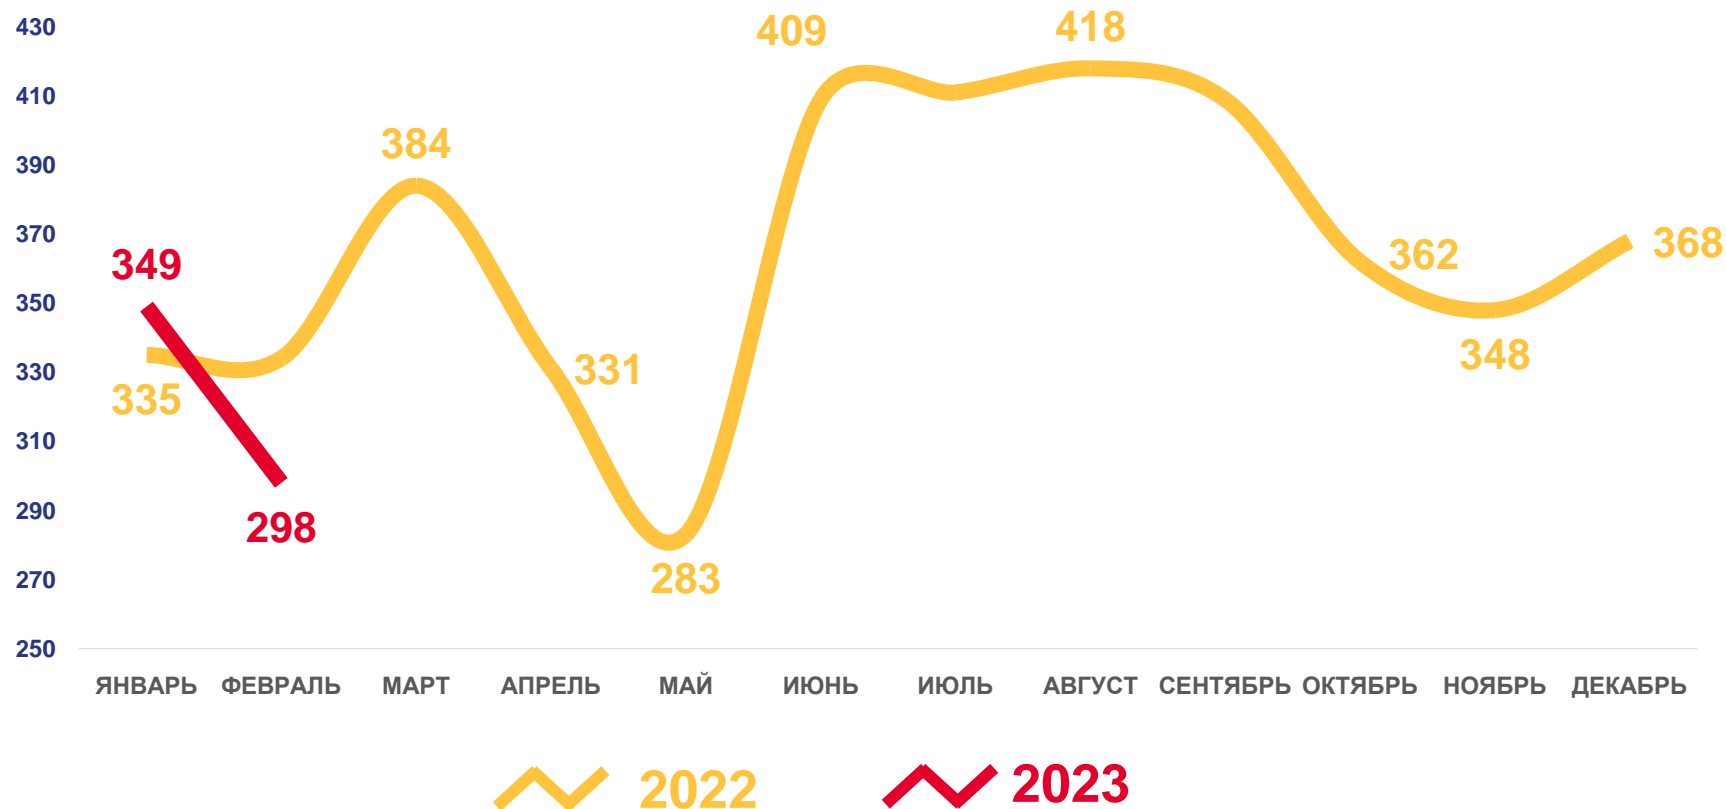

ЗА ЯНВАРЬ-ФЕВРАЛЬ
2023 ГОДА

0,6 ТЫС.
ЧЕЛОВЕК

ИЗМЕНЕНИЕ, %
к соответствующему периоду
предыдущего года

-3,3 %

В РАСЧЕТЕ НА 1000
ЧЕЛОВЕК НАСЕЛЕНИЯ

8,0 ‰

Коэффициент рождаемости

ЧИСЛО ЗАРЕГИСТРИРОВАННЫХ УМЕРШИХ