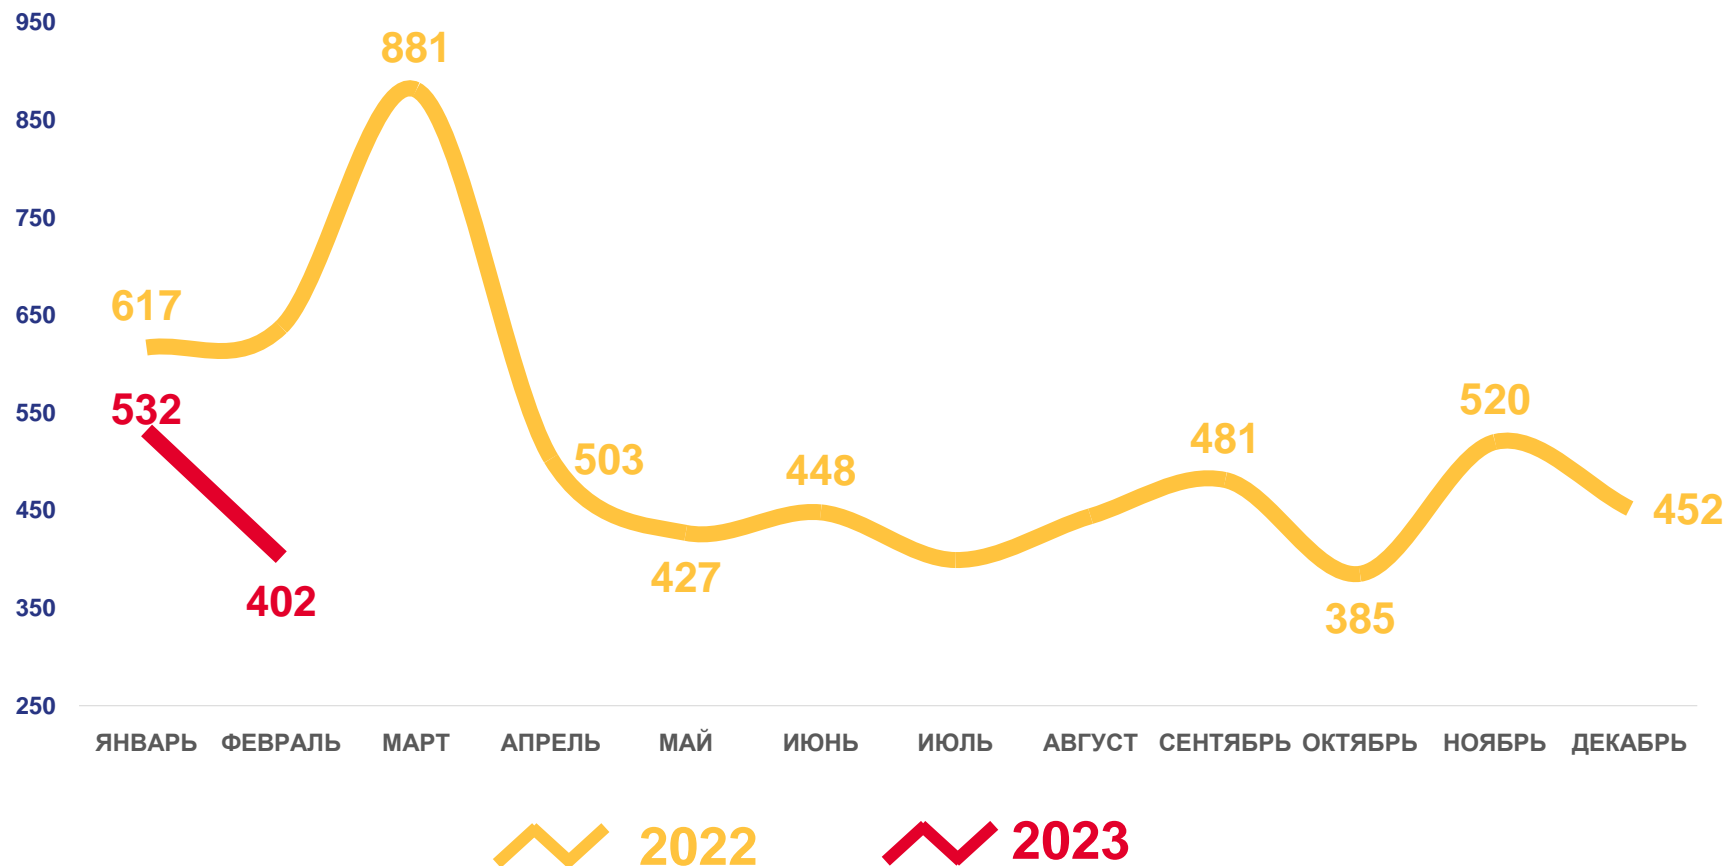

РЕСПУБЛИКА АДЫГЕЯ, ЧЕЛОВЕК

ЗА ЯНВАРЬ-ФЕВРАЛЬ
2023 ГОДА

0,9 тыс.
человек

ИЗМЕНЕНИЕ, %
к соответствующему периоду
предыдущего года

-25,6 %

В РАСЧЕТЕ НА 1000
ЧЕЛОВЕК НАСЕЛЕНИЯ

11,6 ‰

Коэффициент смертности

ПОКАЗАТЕЛИ МЛАДЕНЧЕСКОЙ СМЕРТНОСТИ

РЕСПУБЛИКА АДЫГЕЯ, ЧЕЛОВЕК

ЗА ЯНВАРЬ-ФЕВРАЛЬ
2023 ГОДА

1 человек

ИЗМЕНЕНИЕ, %
к соответствующему периоду
предыдущего года

-50,0 %

В РАСЧЕТЕ НА 1000
РОДИВШИХСЯ ЖИВЫМИ

1,4 ‰