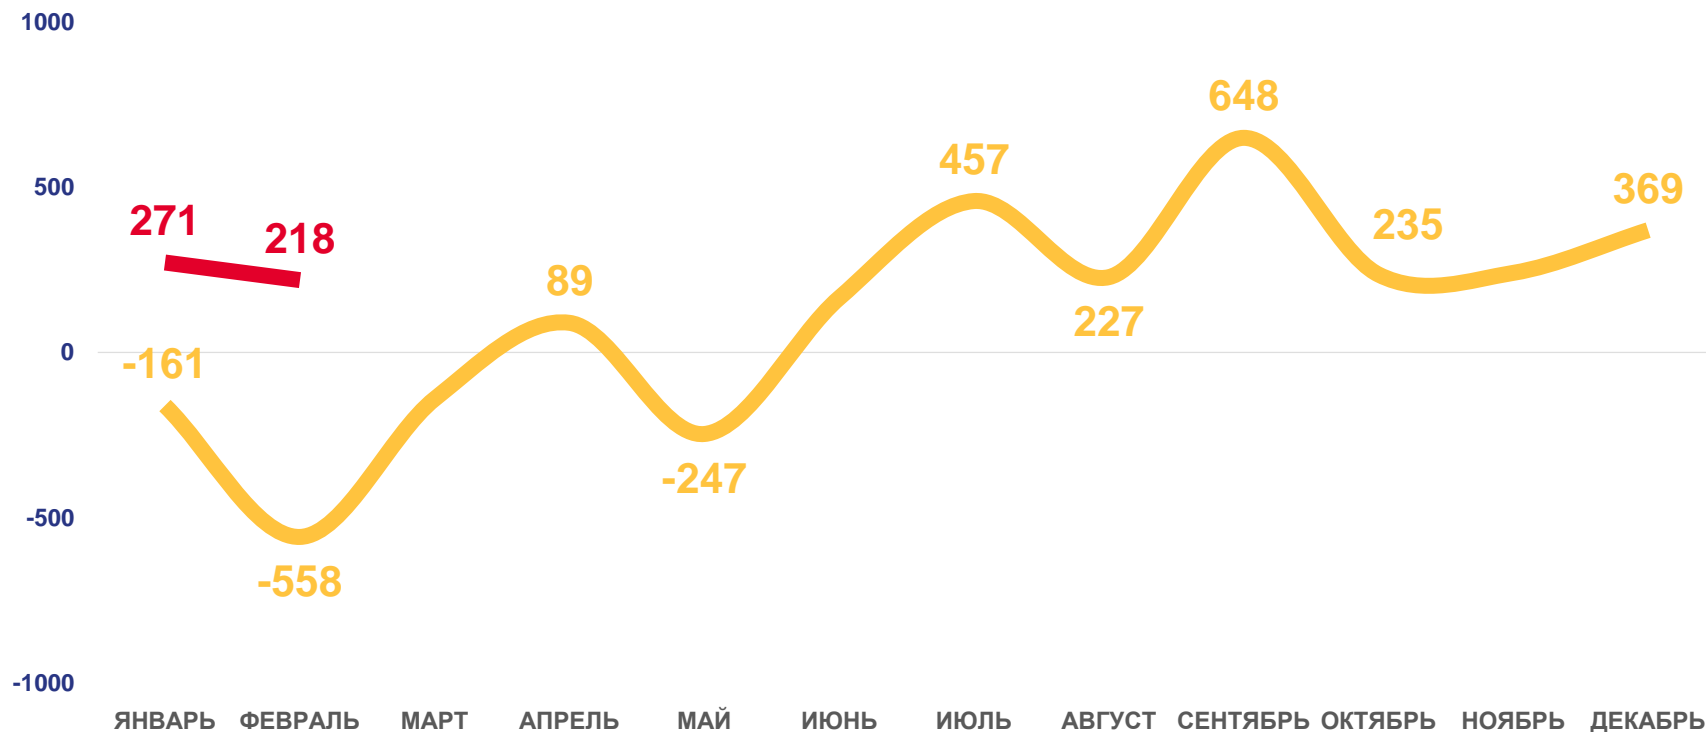

ИЗМЕНЕНИЕ, %
к соответствующему периоду
предыдущего года

-34,9%

2022 2023

МИГРАЦИОННЫЙ ПРИРОСТ, УБЫЛЬ (-)

РЕСПУБЛИКА АДЫГЕЯ, ЧЕЛОВЕК

ЗА ЯНВАРЬ-ФЕВРАЛЬ
2023 ГОДА

0,5 ТЫС.
ЧЕЛОВЕК

2022

2023