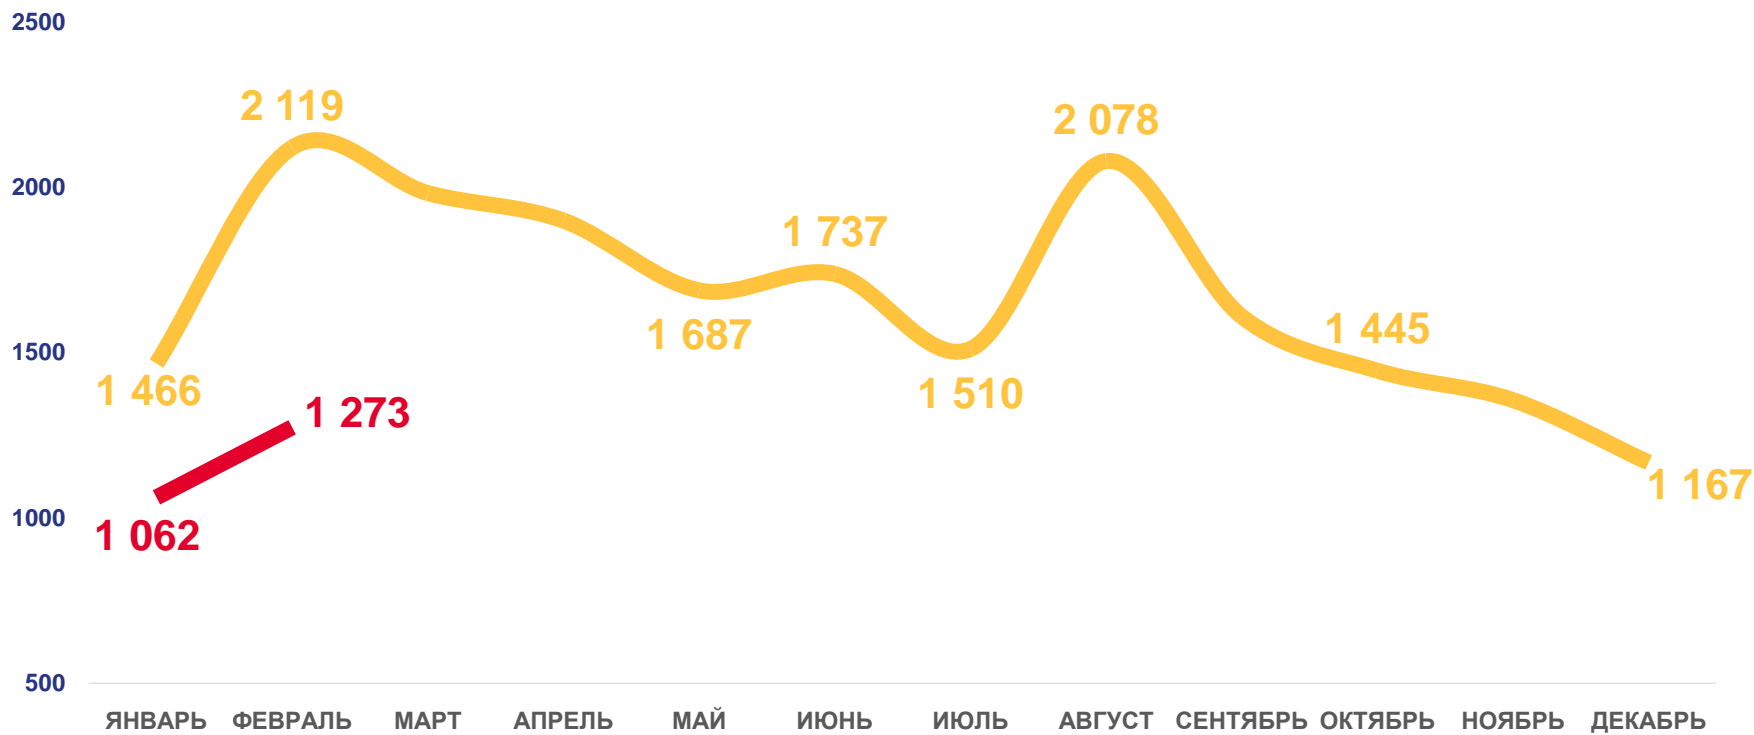

ЧИСЛО ВЫБЫВШИХ

РЕСПУБЛИКА АДЫГЕЯ, ЧЕЛОВЕК

ЗА ЯНВАРЬ-ФЕВРАЛЬ
2023 ГОДА

2,3 ТЫС.
ЧЕЛОВЕК

ИЗМЕНЕНИЕ, %
к соответствующему периоду
предыдущего года

-34,9%

2022 2023