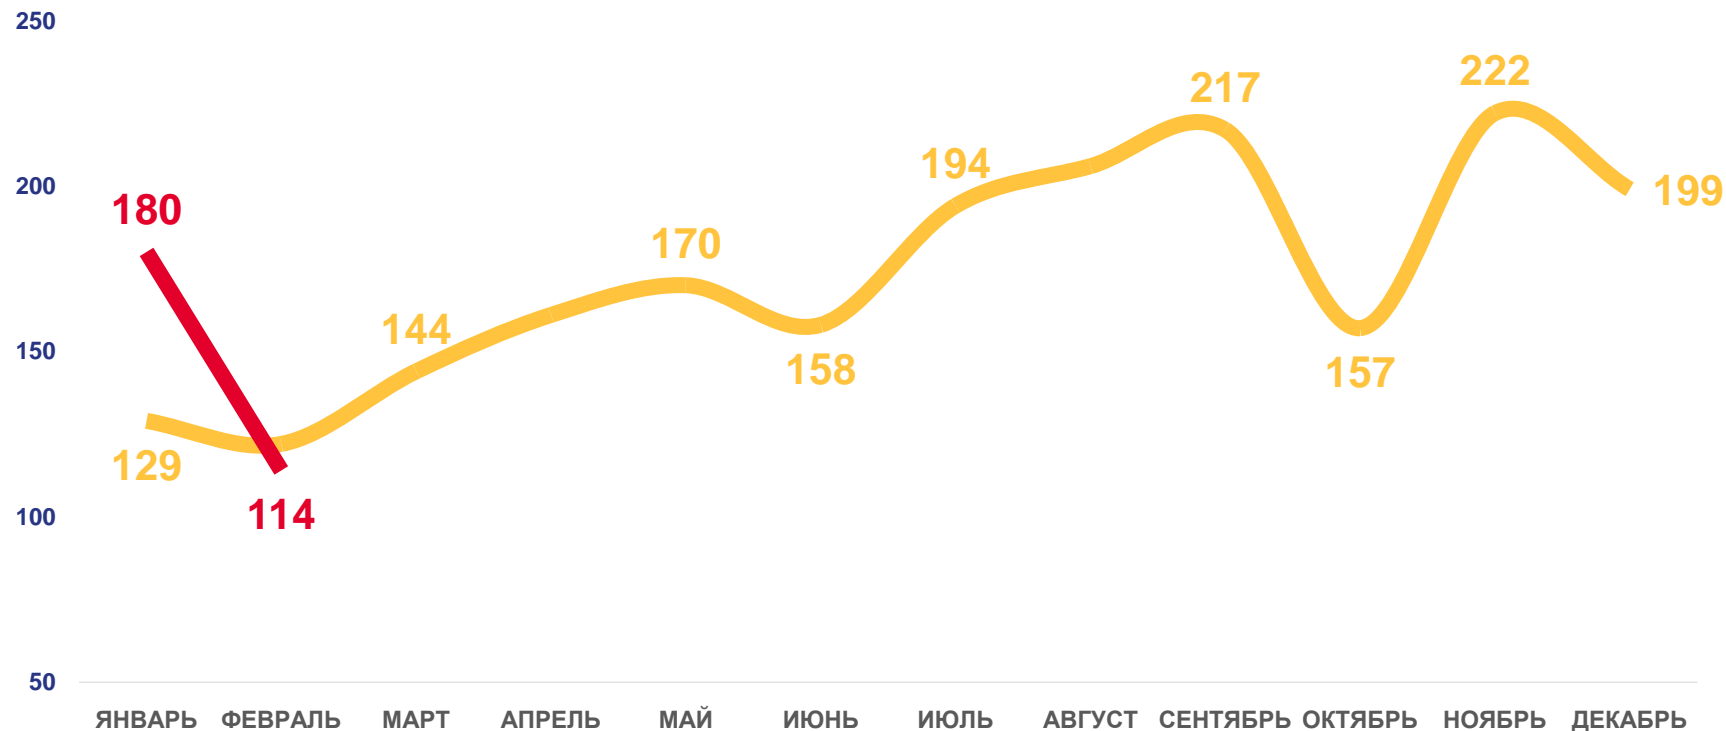

ЧИСЛО ЗАРЕГИСТРИРОВАННЫХ РАЗВОДОВ

РЕСПУБЛИКА АДЫГЕЯ, ЕДИНИЦ

ЗА ЯНВАРЬ-ФЕВРАЛЬ
2023 ГОДА

0,3 тыс.
единиц

ИЗМЕНЕНИЕ, %
к соответствующему периоду
предыдущего года

17,1 %

В РАСЧЕТЕ НА 1000
ЧЕЛОВЕК НАСЕЛЕНИЯ

3,7 ‰

Коэффициент разводимости

2022

2023