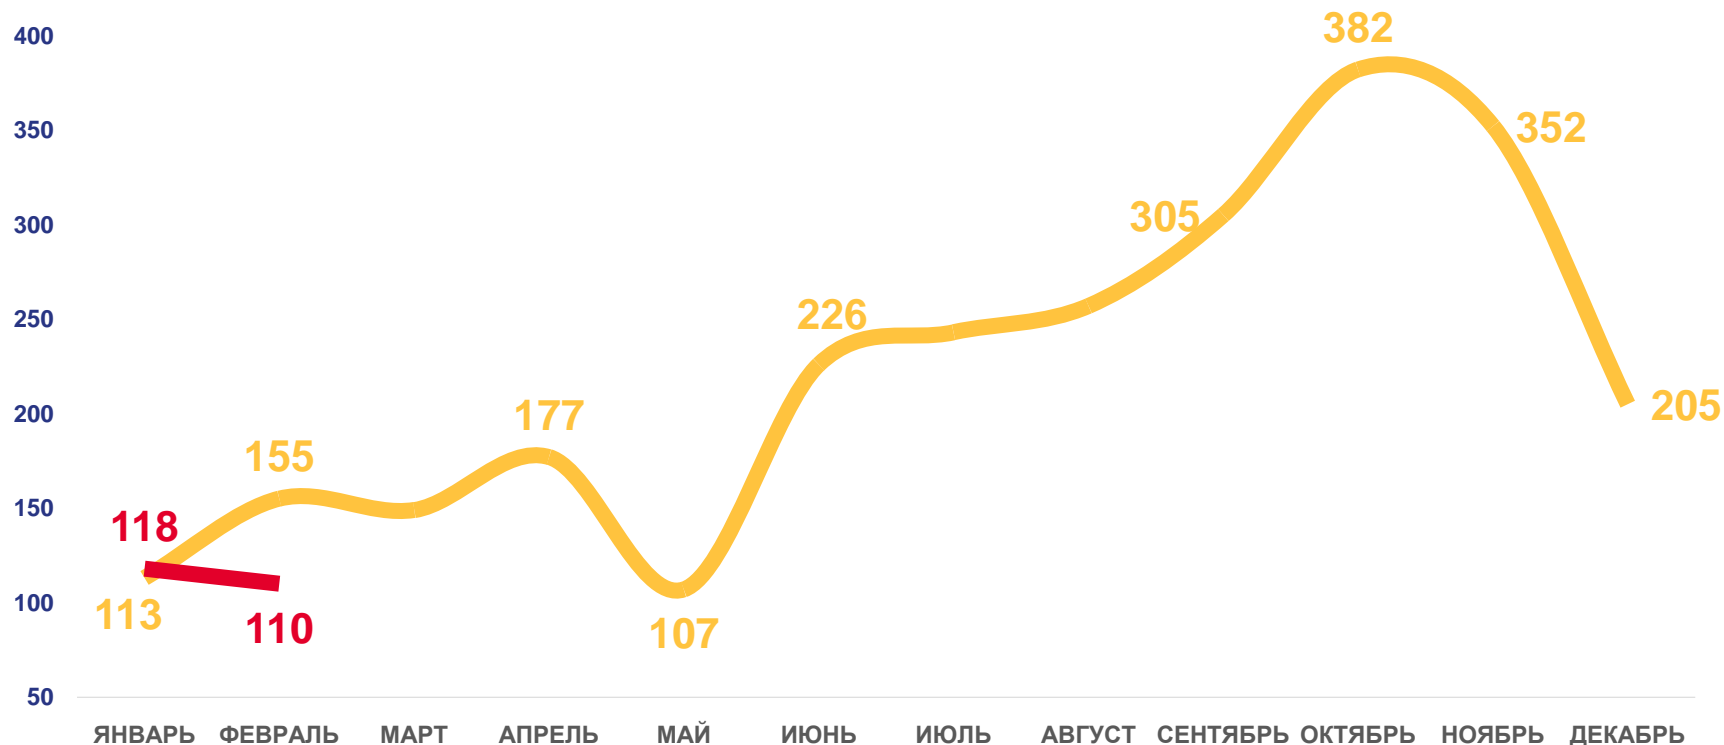

Коэффициент младенческой
смертности

Число умерших в возрасте до 1 года (человек)

Коэффициент младенческой смертности, на 1000 родившихся живыми
ДАННЫЕ НАКОПИТЕЛЬНЫМ ИТОГОМ

ЧИСЛО ЗАРЕГИСТРИРОВАННЫХ БРАКОВ

РЕСПУБЛИКА АДЫГЕЯ, ЕДИНИЦ

ЗА ЯНВАРЬ-ФЕВРАЛЬ
2023 ГОДА

0,2 тыс.
единиц

ИЗМЕНЕНИЕ, %
к соответствующему периоду
предыдущего года

-14,9%

В РАСЧЕТЕ НА 1000
ЧЕЛОВЕК НАСЕЛЕНИЯ

2,8 ‰

Коэффициент брачности