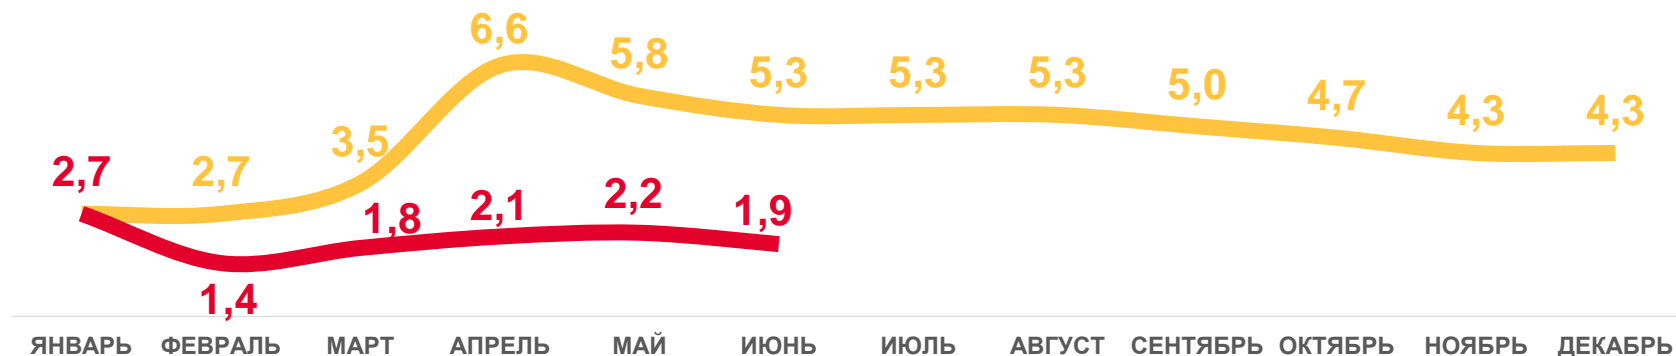

**10,8 ‰**

Коэффициент смертности

# ПОКАЗАТЕЛИ МЛАДЕНЧЕСКОЙ СМЕРТНОСТИ

РЕСПУБЛИКА АДЫГЕЯ, ЧЕЛОВЕК

ЗА ЯНВАРЬ-ИЮНЬ  
2023 ГОДА

**4** человека

ИЗМЕНЕНИЕ, %

к соответствующему периоду  
предыдущего года

**-66,7 %**

В РАСЧЕТЕ НА 1000  
РОДИВШИХСЯ ЖИВЫМИ

**1,9 ‰**

Коэффициент младенческой  
смертности

Число умерших в возрасте до 1 года (человек)

Коэффициент младенческой смертности, на 1000 родившихся живыми  
ДАННЫЕ НАКОПИТЕЛЬНЫМ ИТОГОМ

2022

2023