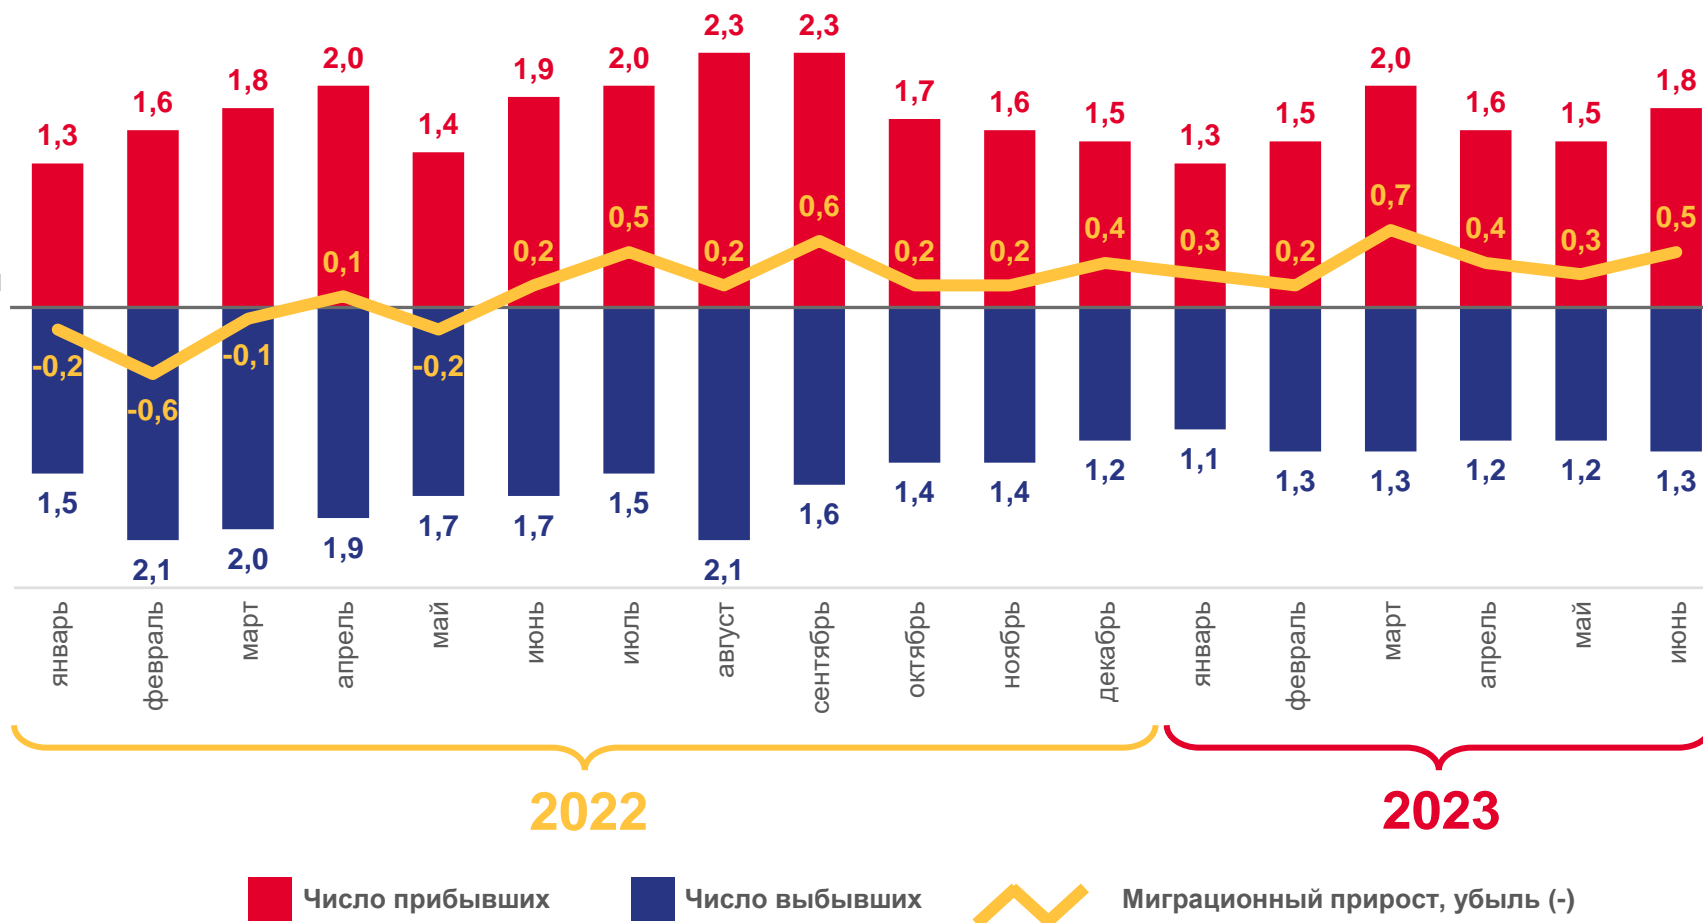

**4,1 ‰**

Коэффициент разводимости

# ОБЩИЕ ИТОГИ МИГРАЦИИ НАСЕЛЕНИЯ

РЕСПУБЛИКА АДЫГЕЯ, ТЫСЯЧ ЧЕЛОВЕК

ЗА ЯНВАРЬ-ИЮНЬ  
2023 ГОДА

**2,4** ТЫС.  
ЧЕЛОВЕК

Миграционный прирост населения

В РАСЧЕТЕ НА 1000  
ЧЕЛОВЕК НАСЕЛЕНИЯ

**9,6** ‰