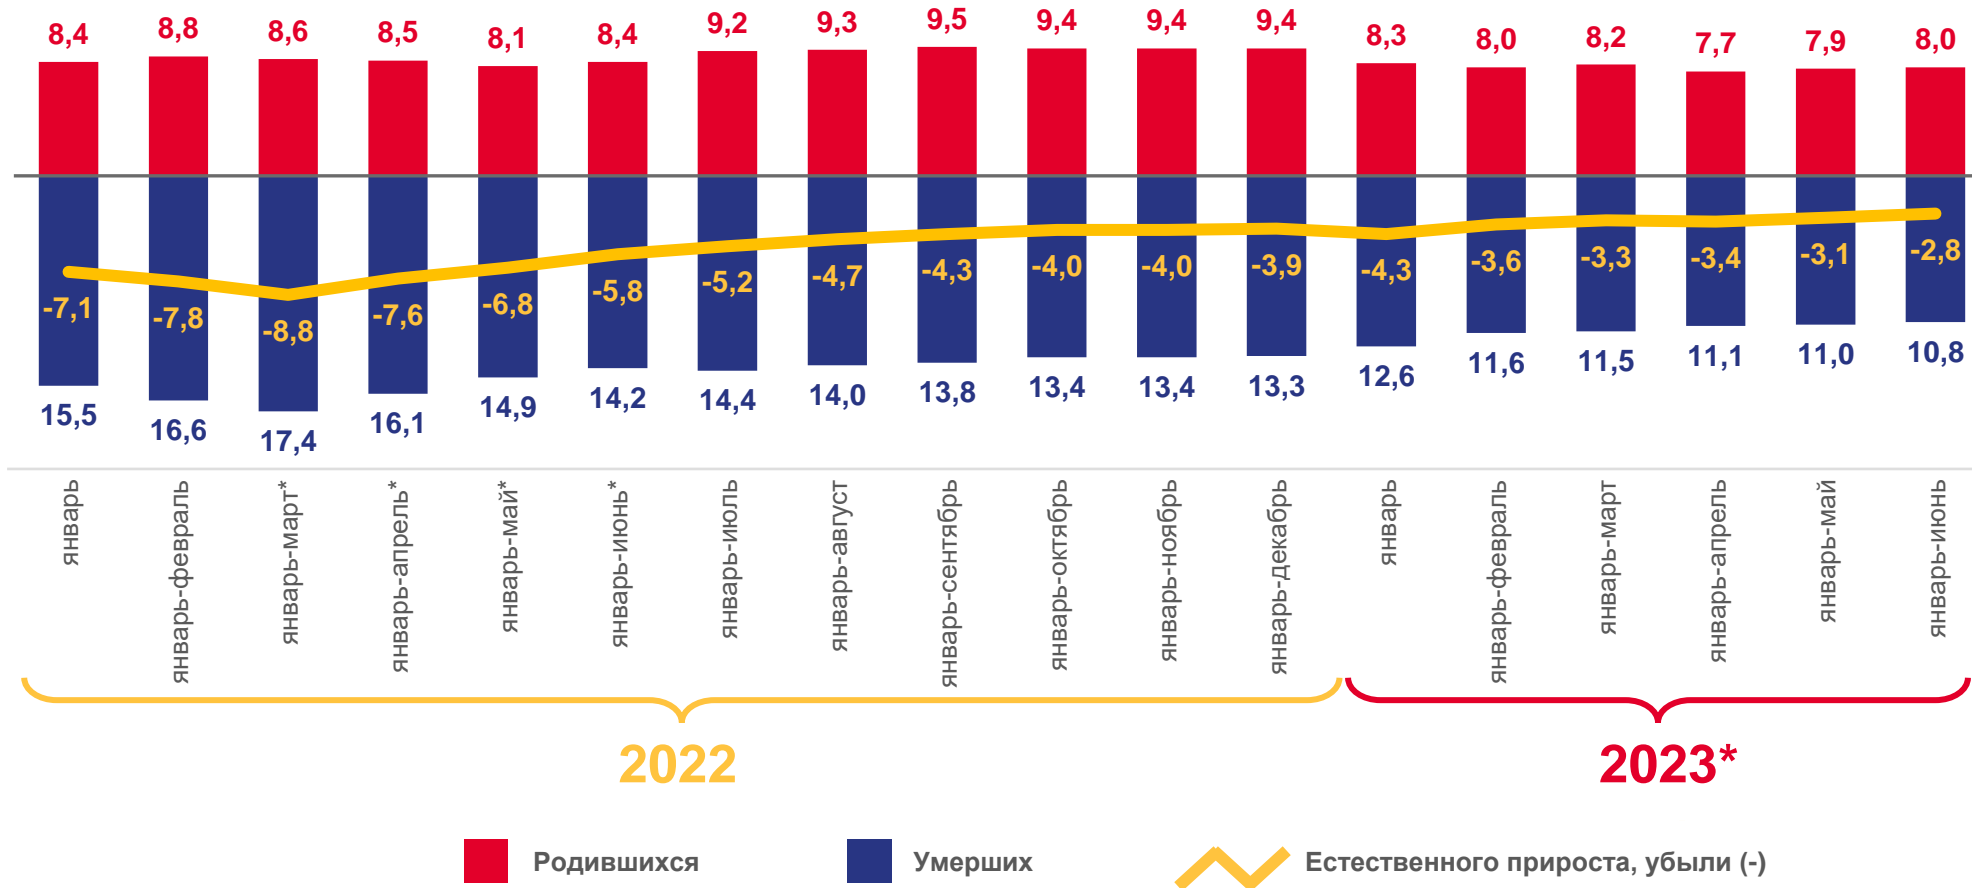

КОЭФИЦИЕНТ ЕСТЕСТВЕННОГО ДВИЖЕНИЯ НАСЕЛЕНИЯ

РЕСПУБЛИКА АДЫГЕЯ, НА 1000 ЧЕЛОВЕК НАСЕЛЕНИЯ

ЗА ЯНВАРЬ-ИЮНЬ 2023 ГОДА

2022

2023*

Родившихся

Умерших

Естественного прироста, убыли (-)

* При расчёте показателей используется численность населения с учётом итогов Всероссийской переписи населения 2020 г.