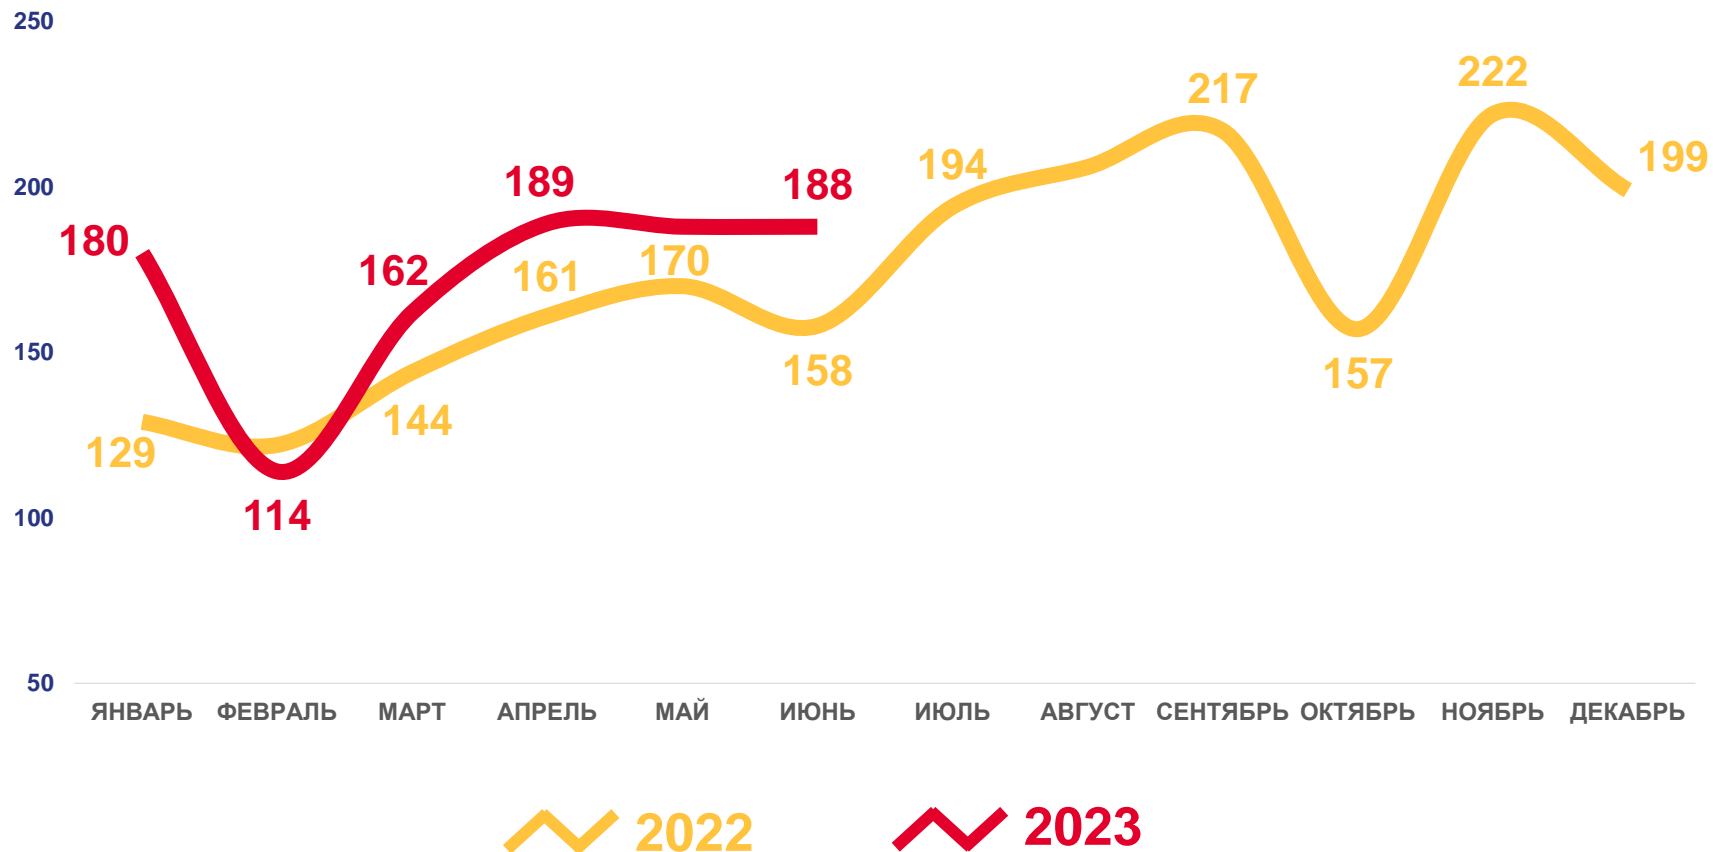

# ЧИСЛО ЗАРЕГИСТРИРОВАННЫХ РАЗВОДОВ

РЕСПУБЛИКА АДЫГЕЯ, ЕДИНИЦ

ЗА ЯНВАРЬ-ИЮНЬ  
2023 ГОДА

**1,0** тыс.  
единиц

ИЗМЕНЕНИЕ, %  
к соответствующему периоду  
предыдущего года

**15,5 %**

В РАСЧЕТЕ НА 1000  
ЧЕЛОВЕК НАСЕЛЕНИЯ

**4,1 ‰**

Коэффициент разводимости