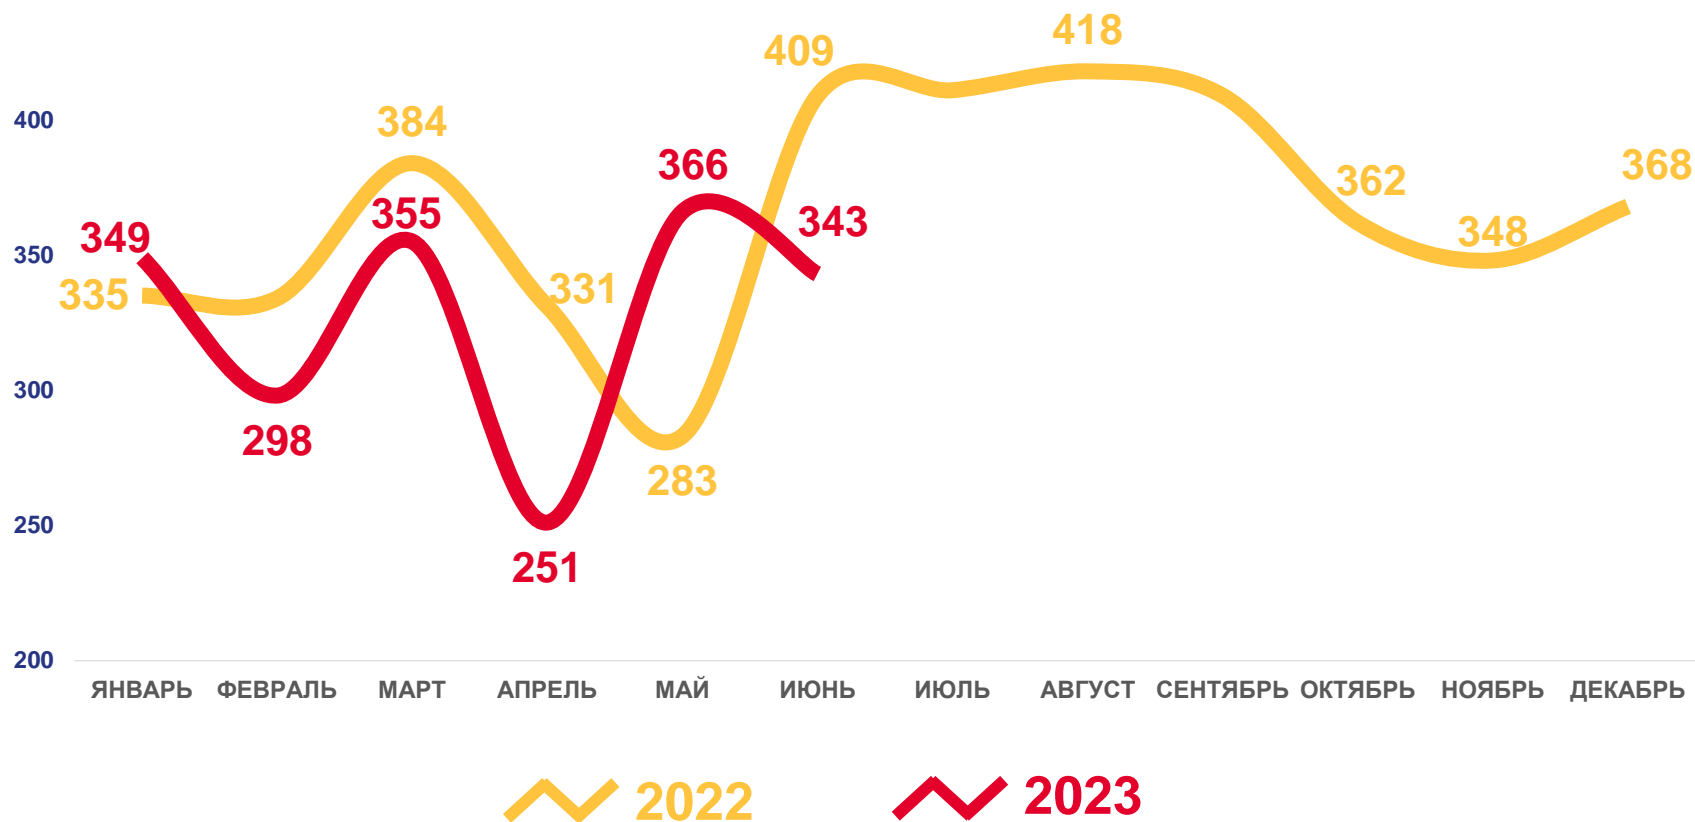

ЧИСЛО ЗАРЕГИСТРИРОВАННЫХ РОДИВШИХСЯ

РЕСПУБЛИКА АДЫГЕЯ, ЧЕЛОВЕК

ЗА ЯНВАРЬ-ИЮНЬ
2023 ГОДА

2,0 ТЫС.
ЧЕЛОВЕК

ИЗМЕНЕНИЕ, %
к соответствующему периоду
предыдущего года

-5,5 %

В РАСЧЕТЕ НА 1000
ЧЕЛОВЕК НАСЕЛЕНИЯ

8,0 ‰

Коэффициент рождаемости