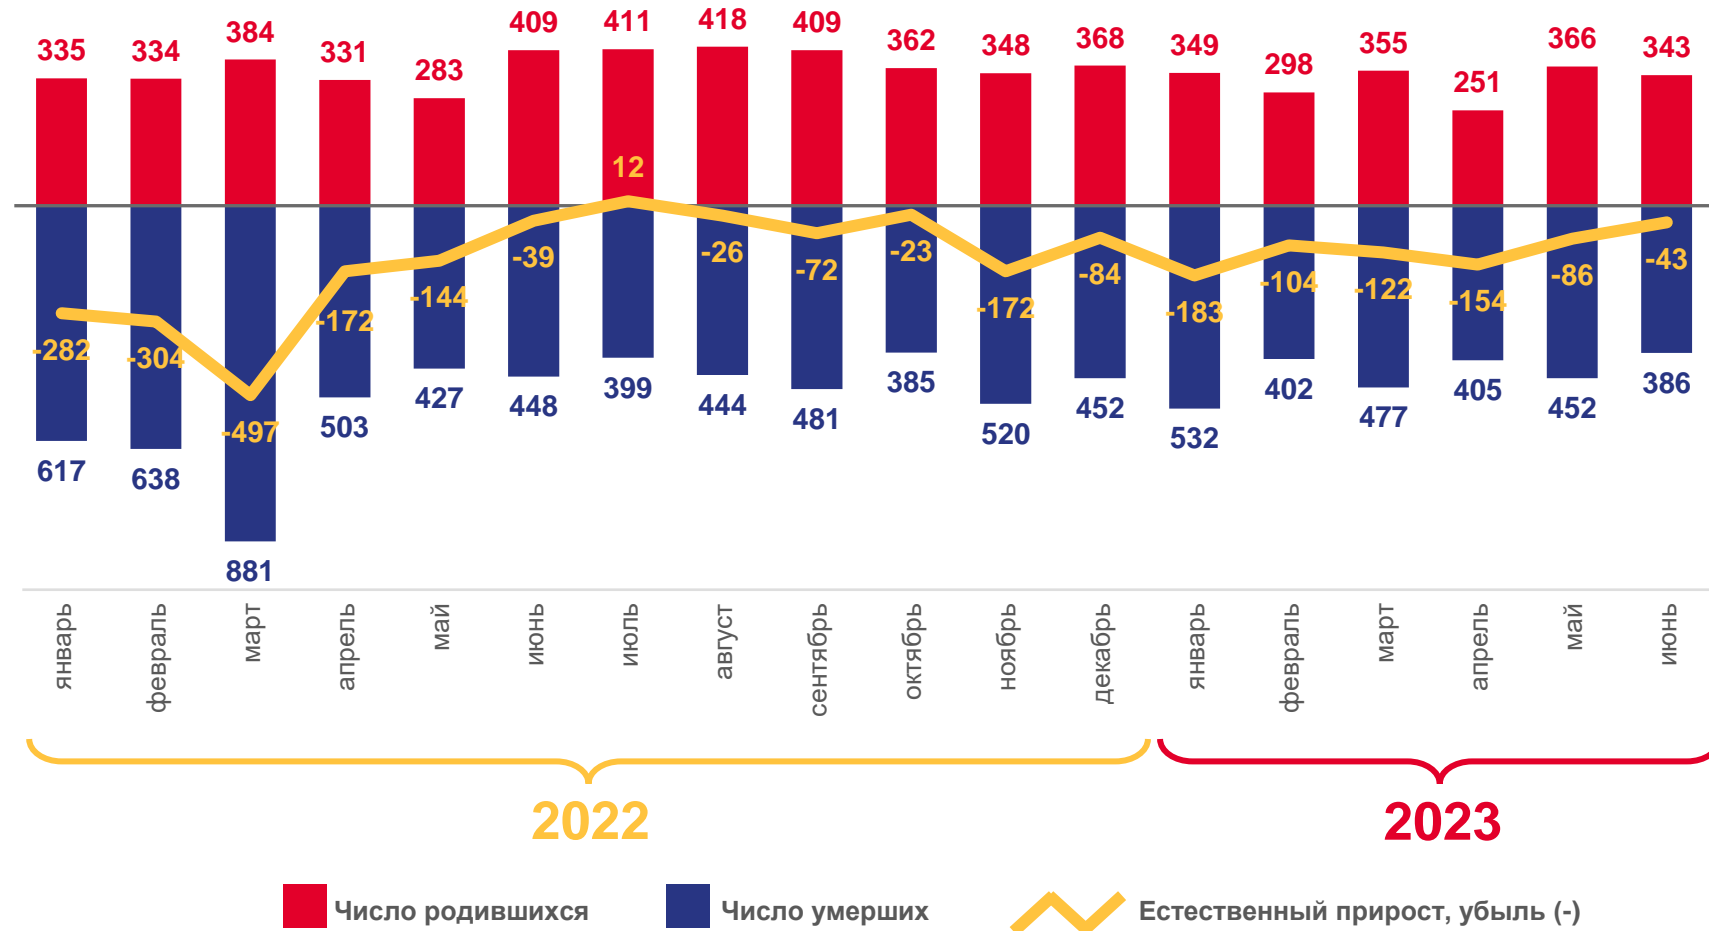

# ЕСТЕСТВЕННОЕ ДВИЖЕНИЕ НАСЕЛЕНИЯ

РЕСПУБЛИКА АДЫГЕЯ, ЧЕЛОВЕК

ЗА ЯНВАРЬ-ИЮНЬ  
2023 ГОДА

**-0,7** ТЫС.  
ЧЕЛОВЕК

Естественная убыль населения

В РАСЧЕТЕ НА 1000  
ЧЕЛОВЕК НАСЕЛЕНИЯ

**-2,8 %**

Коэффициент  
естественной убыли