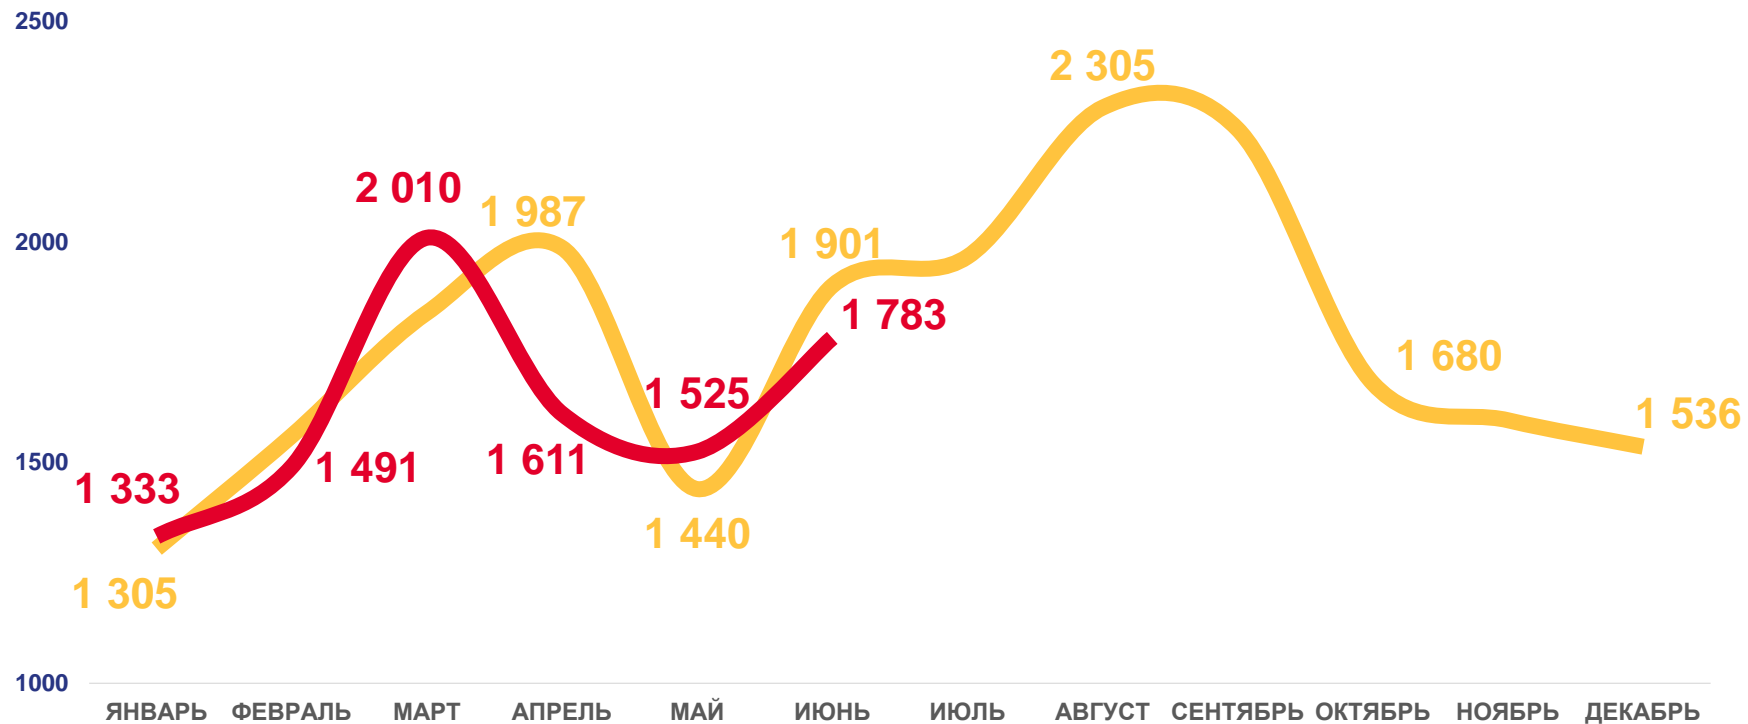

# ЧИСЛО ПРИБЫВШИХ

РЕСПУБЛИКА АДЫГЕЯ, ЧЕЛОВЕК

ЗА ЯНВАРЬ-ИЮНЬ  
2023 ГОДА

**9,8** ТЫС.  
ЧЕЛОВЕК

ИЗМЕНЕНИЕ, %  
к соответствующему периоду  
предыдущего года

**-2,8 %**

2022

2023