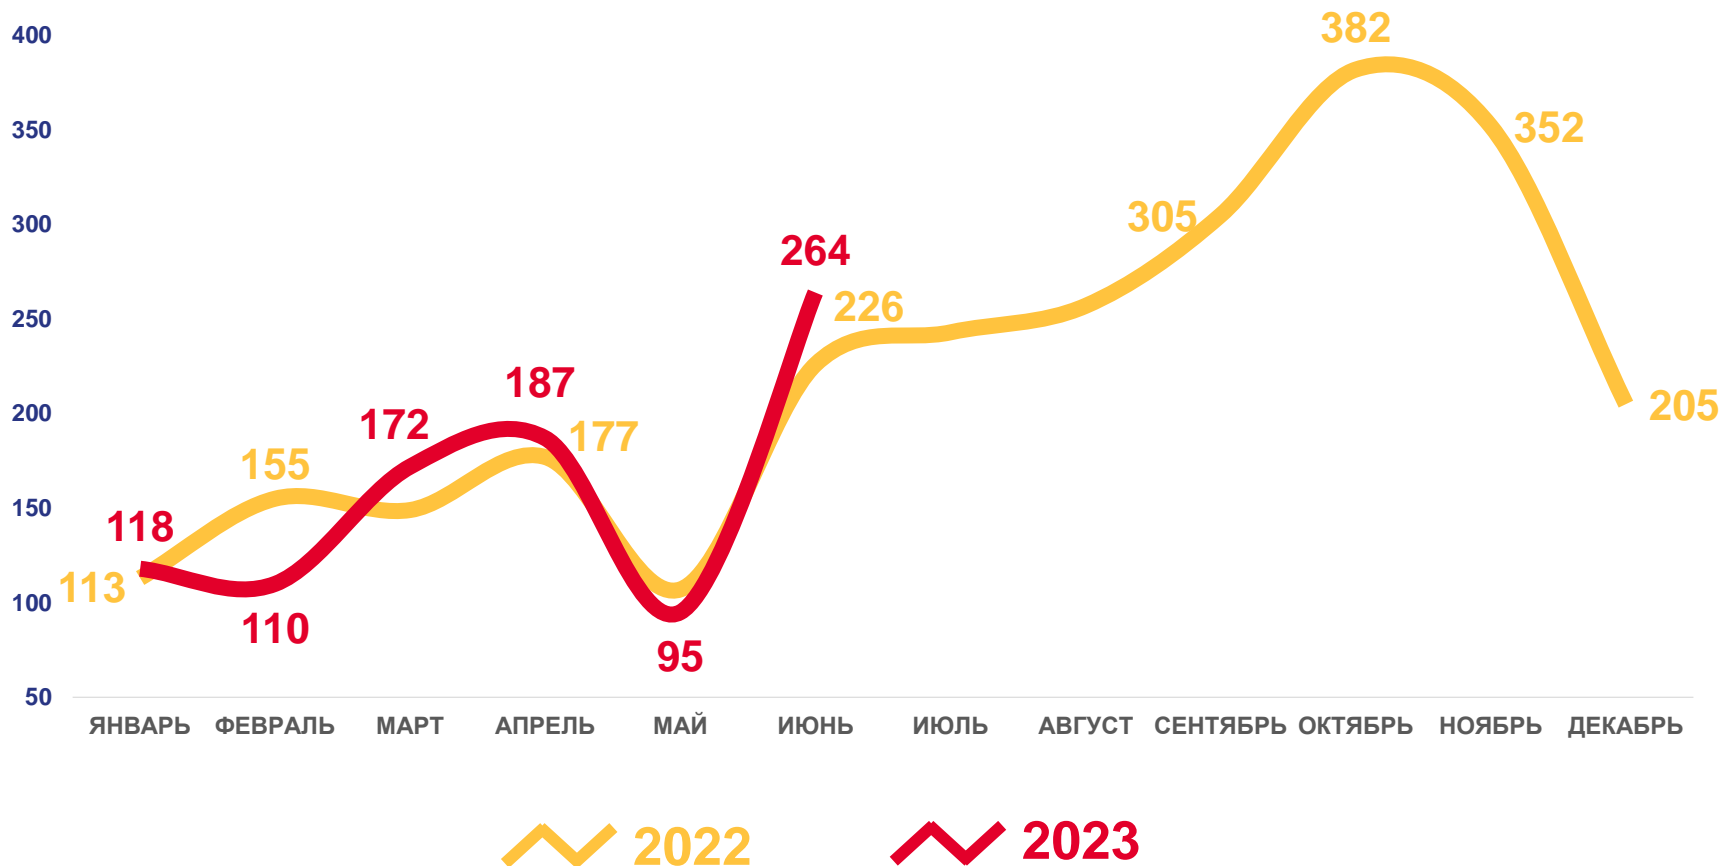

ЧИСЛО ЗАРЕГИСТРИРОВАННЫХ БРАКОВ

РЕСПУБЛИКА АДЫГЕЯ, ЕДИНИЦ

ЗА ЯНВАРЬ-ИЮНЬ
2023 ГОДА

0,9 тыс.
единиц

ИЗМЕНЕНИЕ, %

к соответствующему периоду
предыдущего года

2,0 %

В РАСЧЕТЕ НА 1000
ЧЕЛОВЕК НАСЕЛЕНИЯ

3,8 ‰

Коэффициент брачности