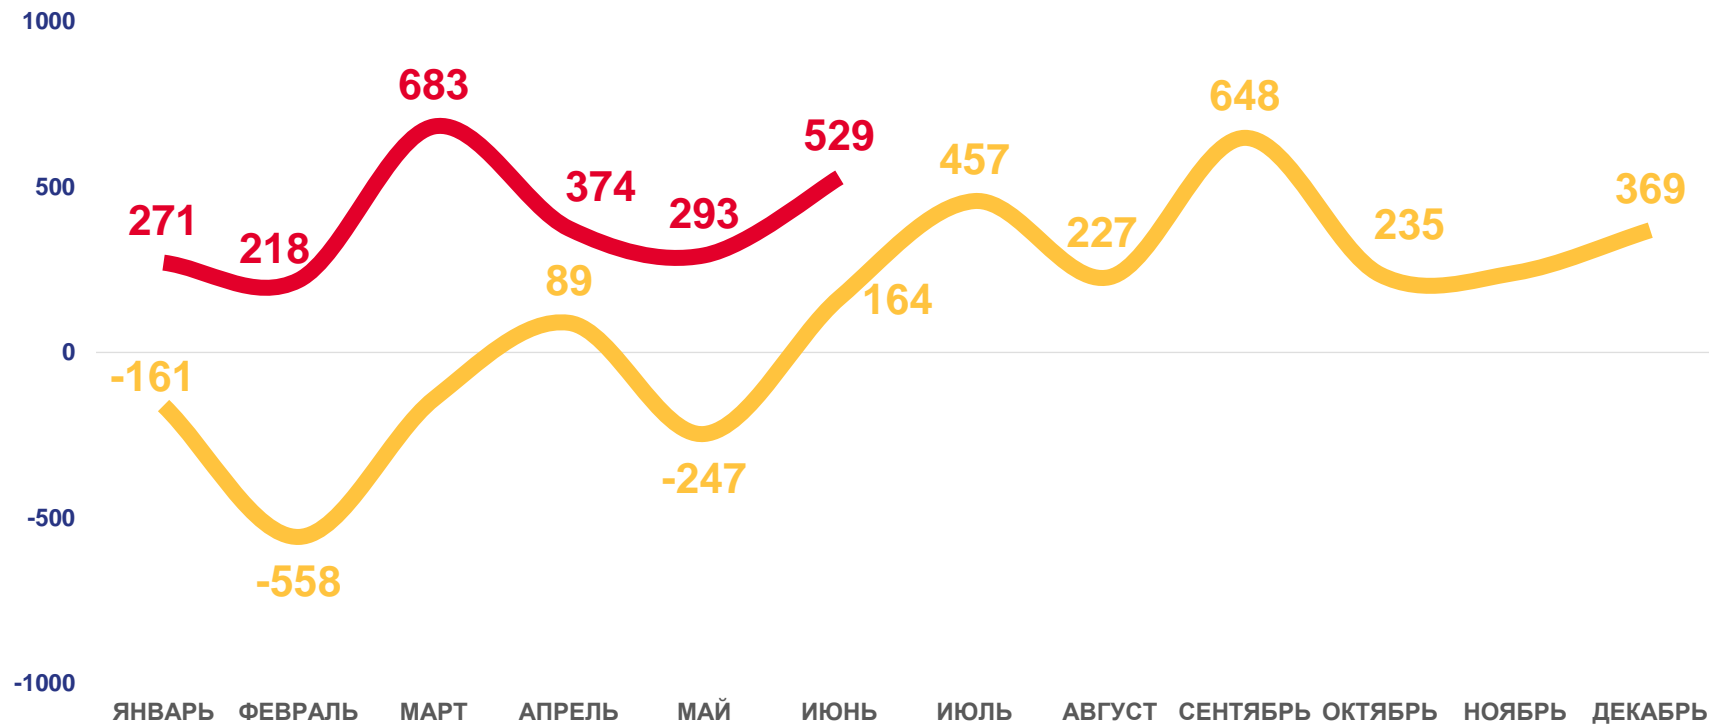

МИГРАЦИОННЫЙ ПРИРОСТ, УБЫЛЬ (-)

РЕСПУБЛИКА АДЫГЕЯ, ЧЕЛОВЕК

ЗА ЯНВАРЬ-ИЮНЬ
2023 ГОДА

2,4 ТЫС.
ЧЕЛОВЕК

2022

2023