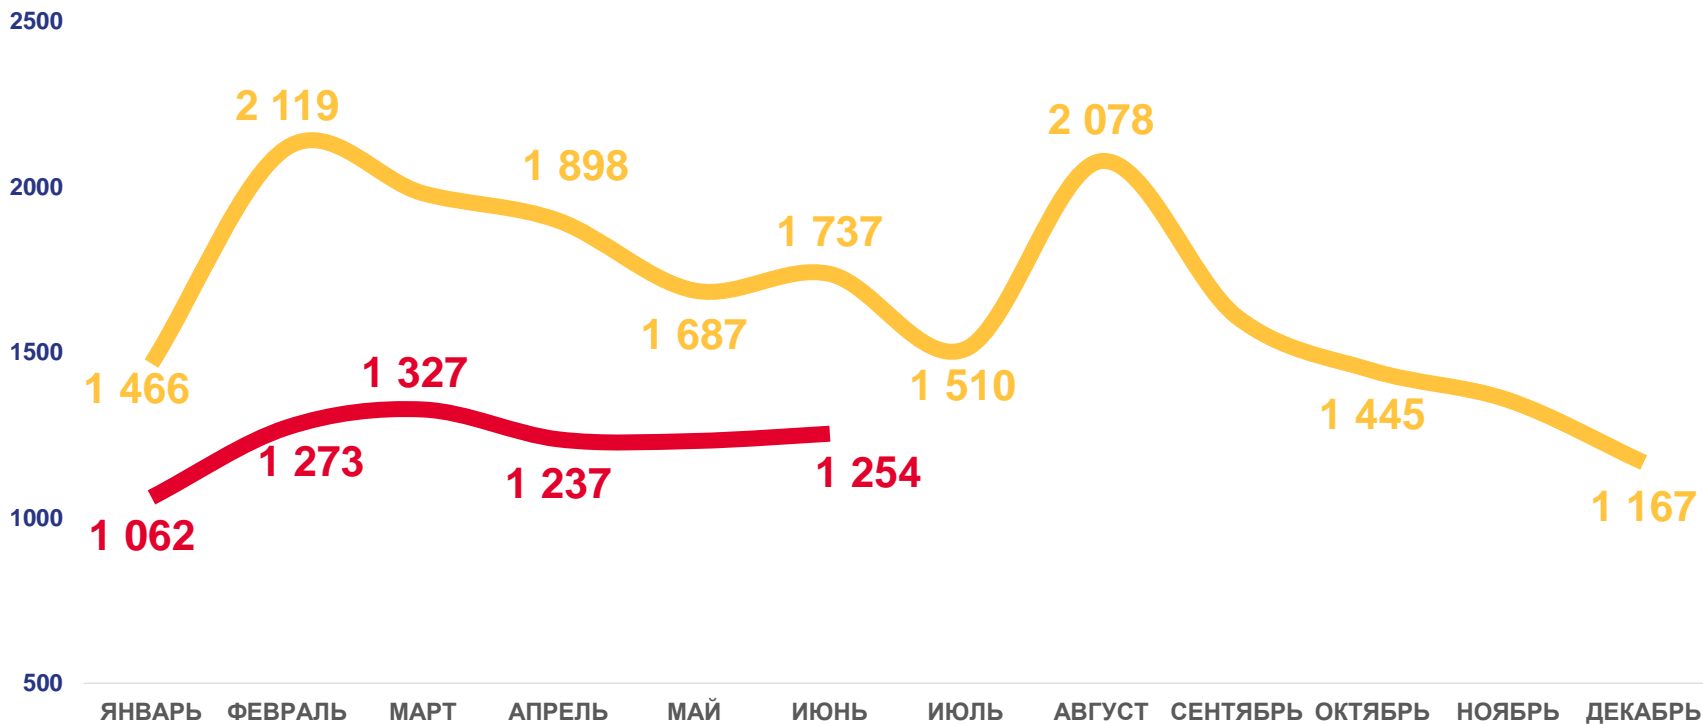

# ЧИСЛО ВЫБЫВШИХ

РЕСПУБЛИКА АДЫГЕЯ, ЧЕЛОВЕК

ЗА ЯНВАРЬ-ИЮНЬ  
2023 ГОДА

**7,4** ТЫС.  
ЧЕЛОВЕК

ИЗМЕНЕНИЕ, %  
к соответствующему периоду  
предыдущего года

**-32,2 %**

2022

2023