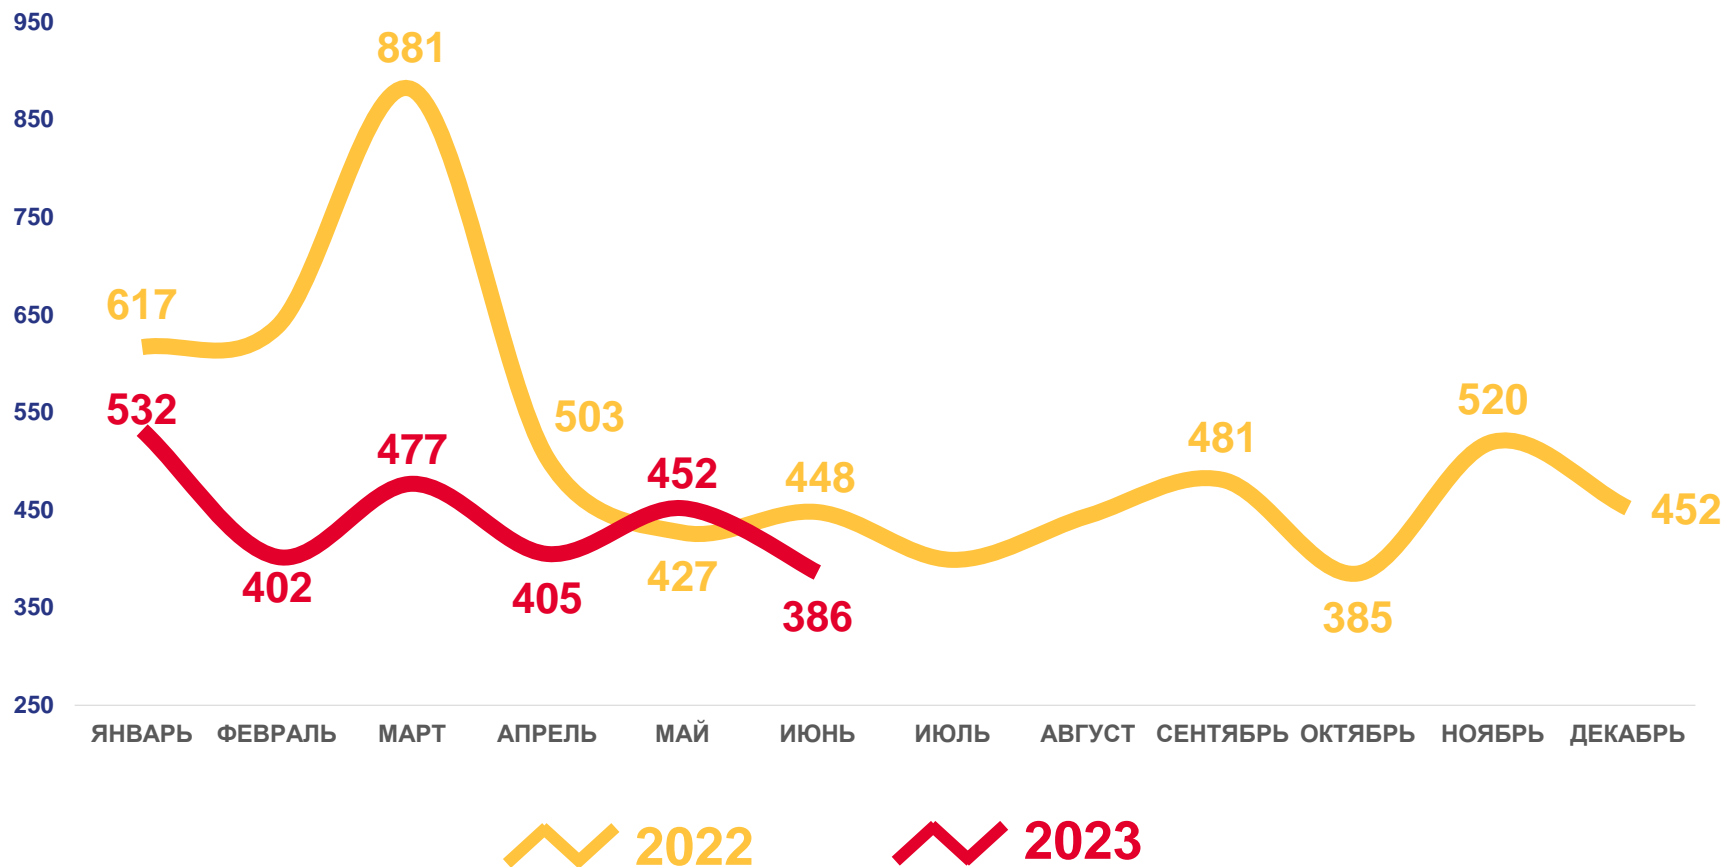

ЧИСЛО ЗАРЕГИСТРИРОВАННЫХ УМЕРШИХ

РЕСПУБЛИКА АДЫГЕЯ, ЧЕЛОВЕК

ЗА ЯНВАРЬ-ИЮНЬ
2023 ГОДА

2,7 тыс.
человек

ИЗМЕНЕНИЕ, %
к соответствующему периоду
предыдущего года

-24,5 %

В РАСЧЕТЕ НА 1000
ЧЕЛОВЕК НАСЕЛЕНИЯ

10,8 ‰

Коэффициент смертности