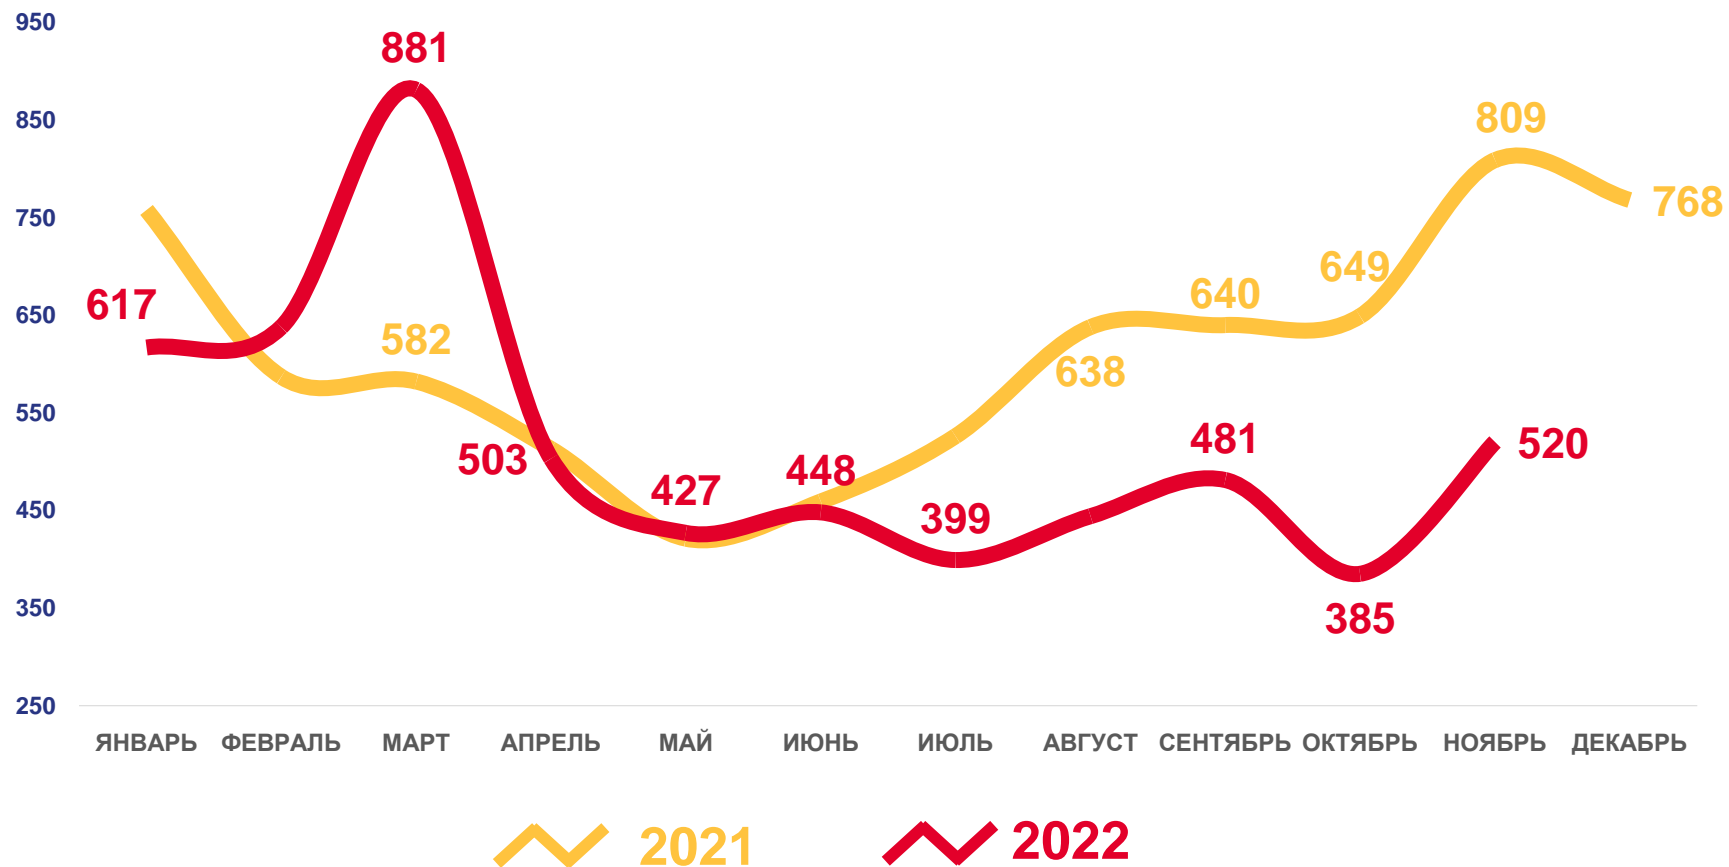

# ЧИСЛО ЗАРЕГИСТРИРОВАННЫХ УМЕРШИХ

РЕСПУБЛИКА АДЫГЕЯ, ЧЕЛОВЕК

ЗА ЯНВАРЬ – НОЯБРЬ  
2022 ГОДА

**5,7** тыс.  
человек

ИЗМЕНЕНИЕ, %

к январю – ноябрю 2021 года

**-12,7 %**

В РАСЧЕТЕ НА 1000  
ЧЕЛОВЕК НАСЕЛЕНИЯ

**13,4 ‰**

Коэффициент смертности