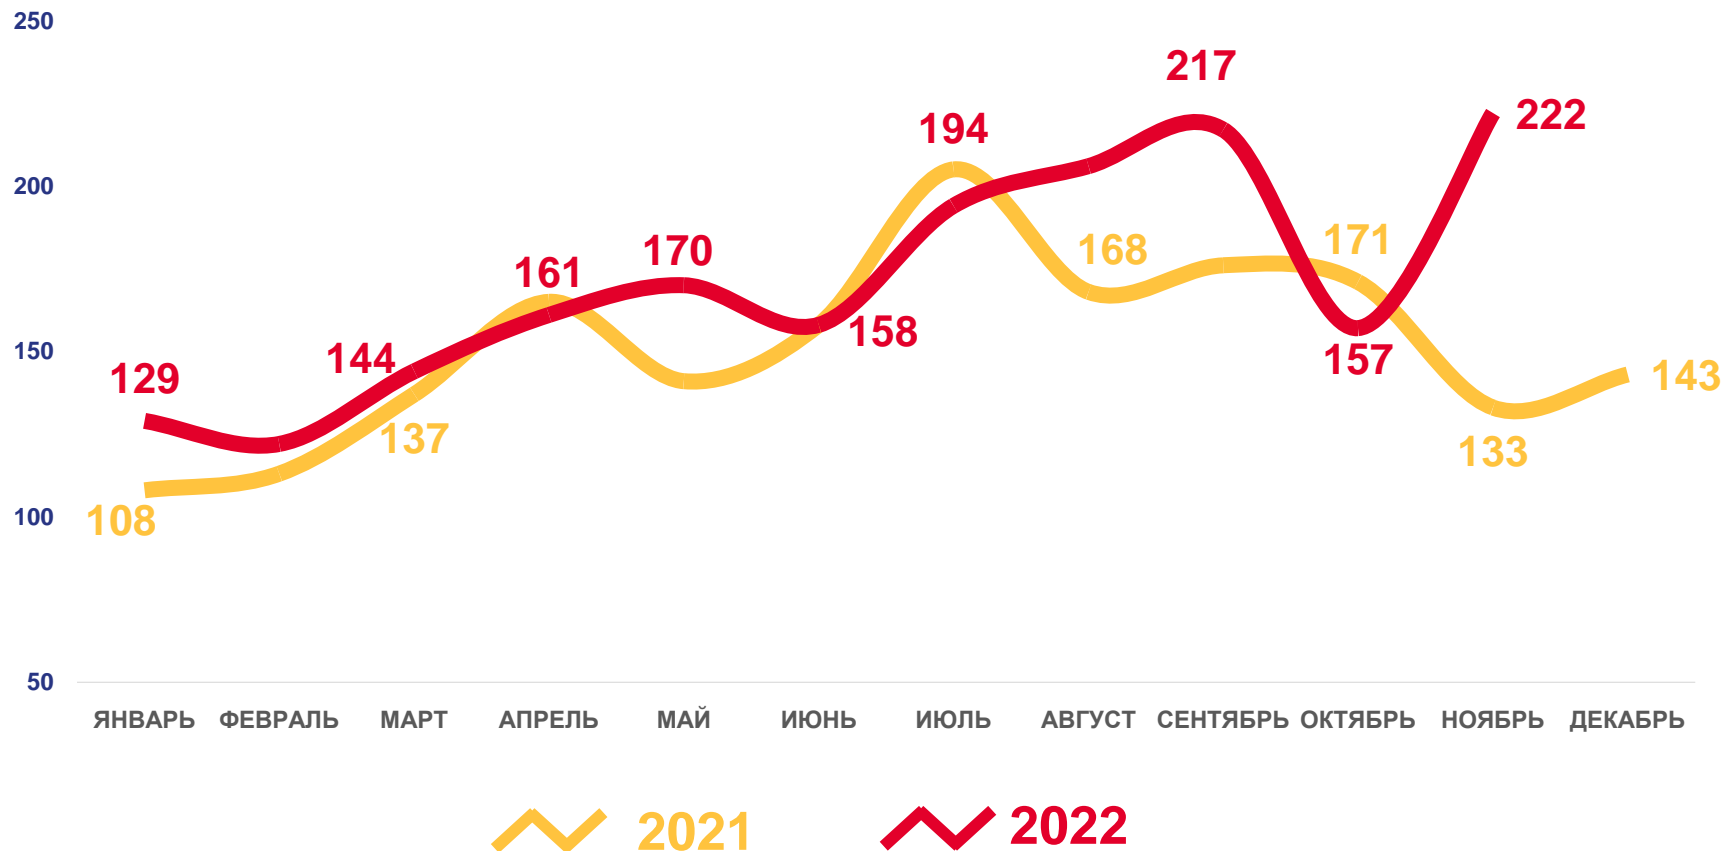

# ЧИСЛО ЗАРЕГИСТРИРОВАННЫХ РАЗВОДОВ

РЕСПУБЛИКА АДЫГЕЯ, ЕДИНИЦ

ЗА ЯНВАРЬ – НОЯБРЬ  
2022 ГОДА

**1,9** тыс.  
единиц

ИЗМЕНЕНИЕ, %

к январю – ноябрю 2021 года

**12,2 %**

В РАСЧЕТЕ НА 1000  
ЧЕЛОВЕК НАСЕЛЕНИЯ

**4,4 ‰**

Коэффициент разводимости