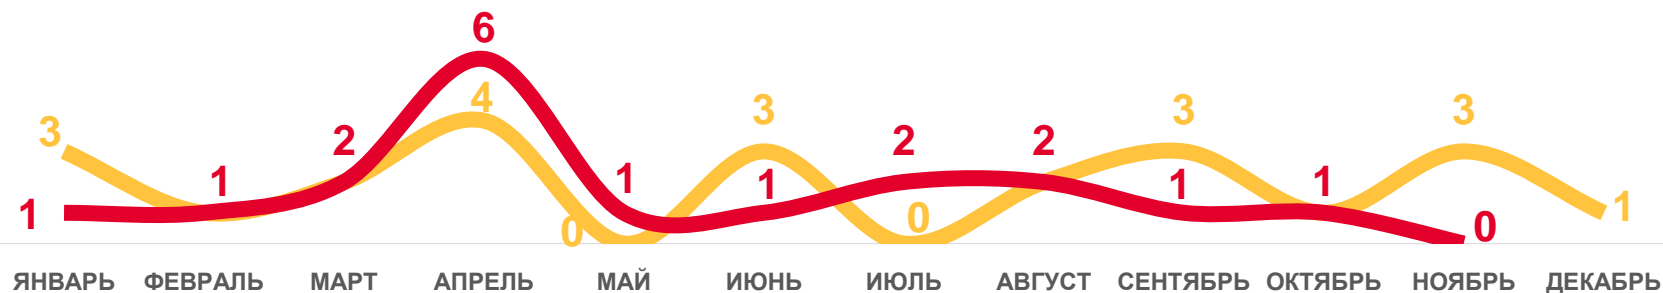

**13,4 ‰**

Коэффициент смертности

# ПОКАЗАТЕЛИ МЛАДЕНЧЕСКОЙ СМЕРТНОСТИ

РЕСПУБЛИКА АДЫГЕЯ, ЧЕЛОВЕК

ЗА ЯНВАРЬ – НОЯБРЬ  
2022 ГОДА

**18** человек

ИЗМЕНЕНИЕ, %

к январю – ноябрю 2021 года

**-18,2 %**

В РАСЧЕТЕ НА 1000  
РОДИВШИХСЯ ЖИВЫМИ

**4,3 ‰**

Коэффициент младенческой  
смертности

Число умерших в возрасте до 1 года (человек)

Коэффициент младенческой смертности, на 1000 родившихся живыми

ДАННЫЕ НАКОПИТЕЛЬНЫМ ИТОГОМ

2021

2022