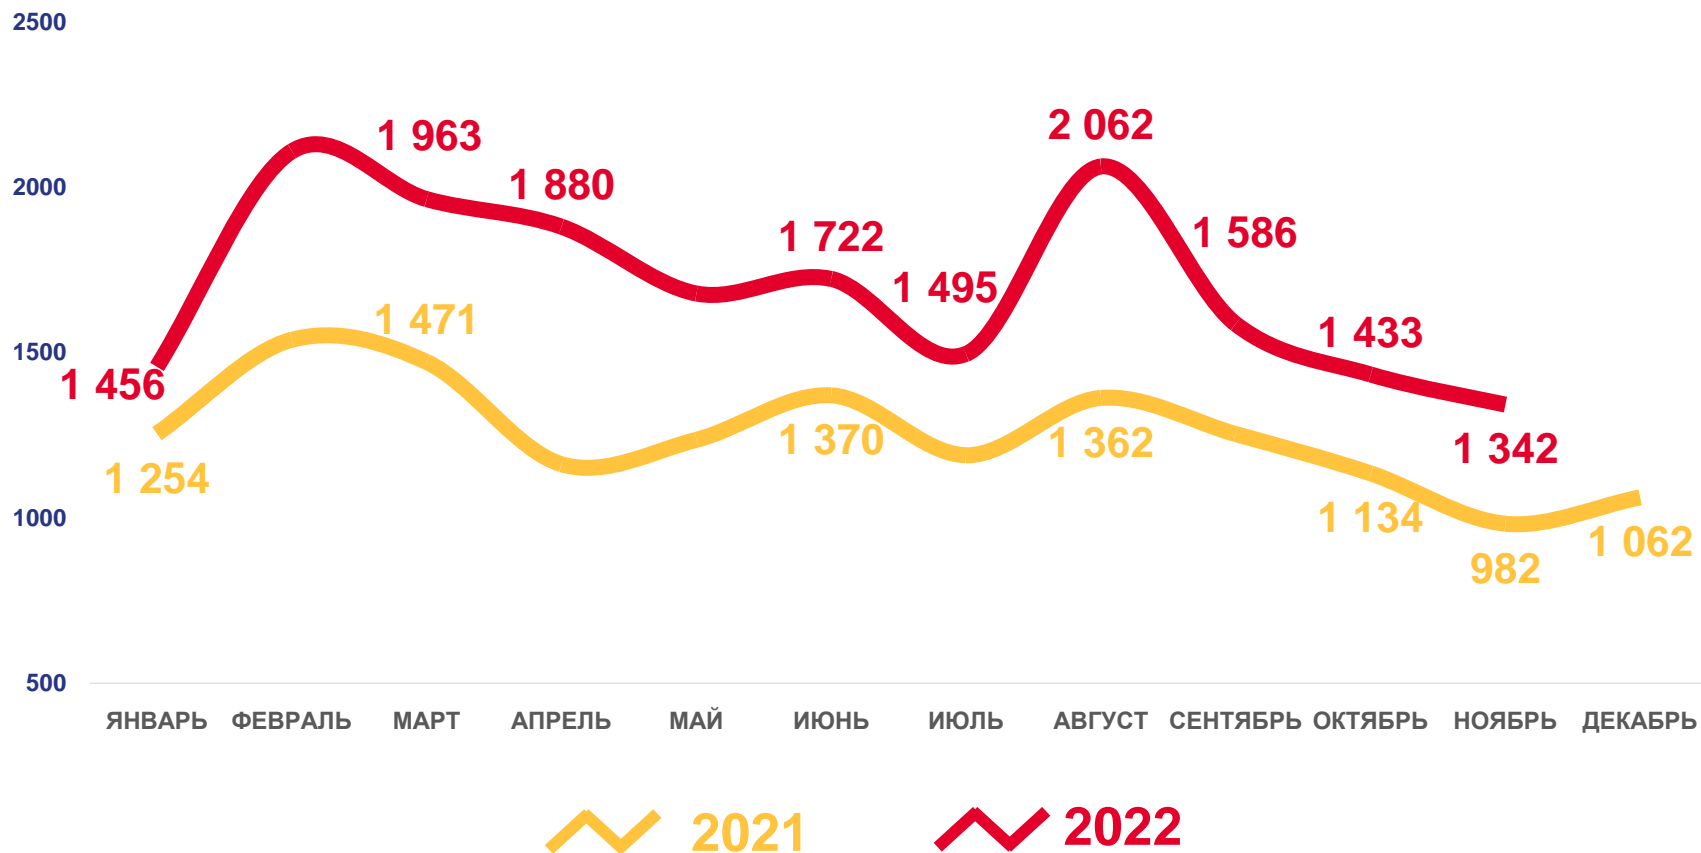

2022

# ЧИСЛО ВЫБЫВШИХ

РЕСПУБЛИКА АДЫГЕЯ, ЧЕЛОВЕК

ЗА ЯНВАРЬ – НОЯБРЬ  
2022 ГОДА

**18,7** тыс.  
человек

ИЗМЕНЕНИЕ, %

к январю – ноябрю 2021 года

**34,2 %**