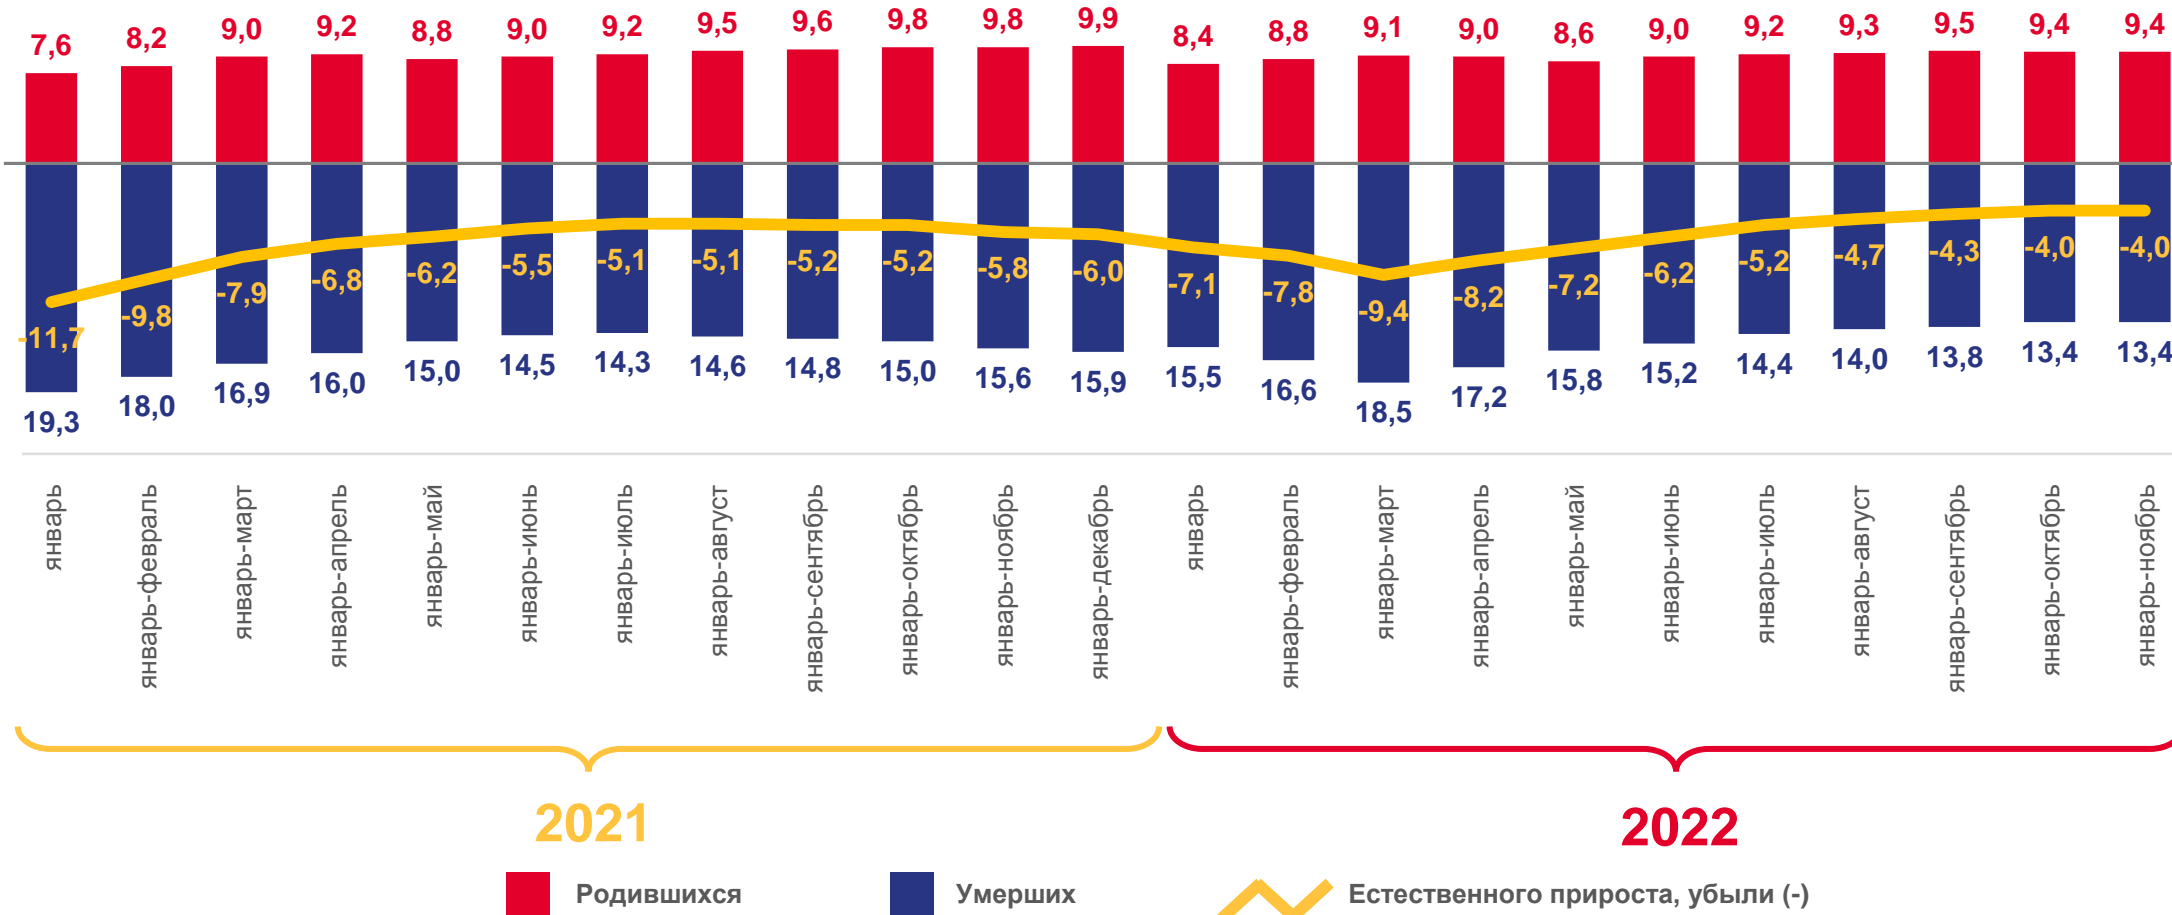

КОЭФИЦИЕНТ ЕСТЕСТВЕННОГО ДВИЖЕНИЯ НАСЕЛЕНИЯ

РЕСПУБЛИКА АДЫГЕЯ, НА 1000 ЧЕЛОВЕК НАСЕЛЕНИЯ

ЗА ЯНВАРЬ - НОЯБРЬ 2022 ГОДА