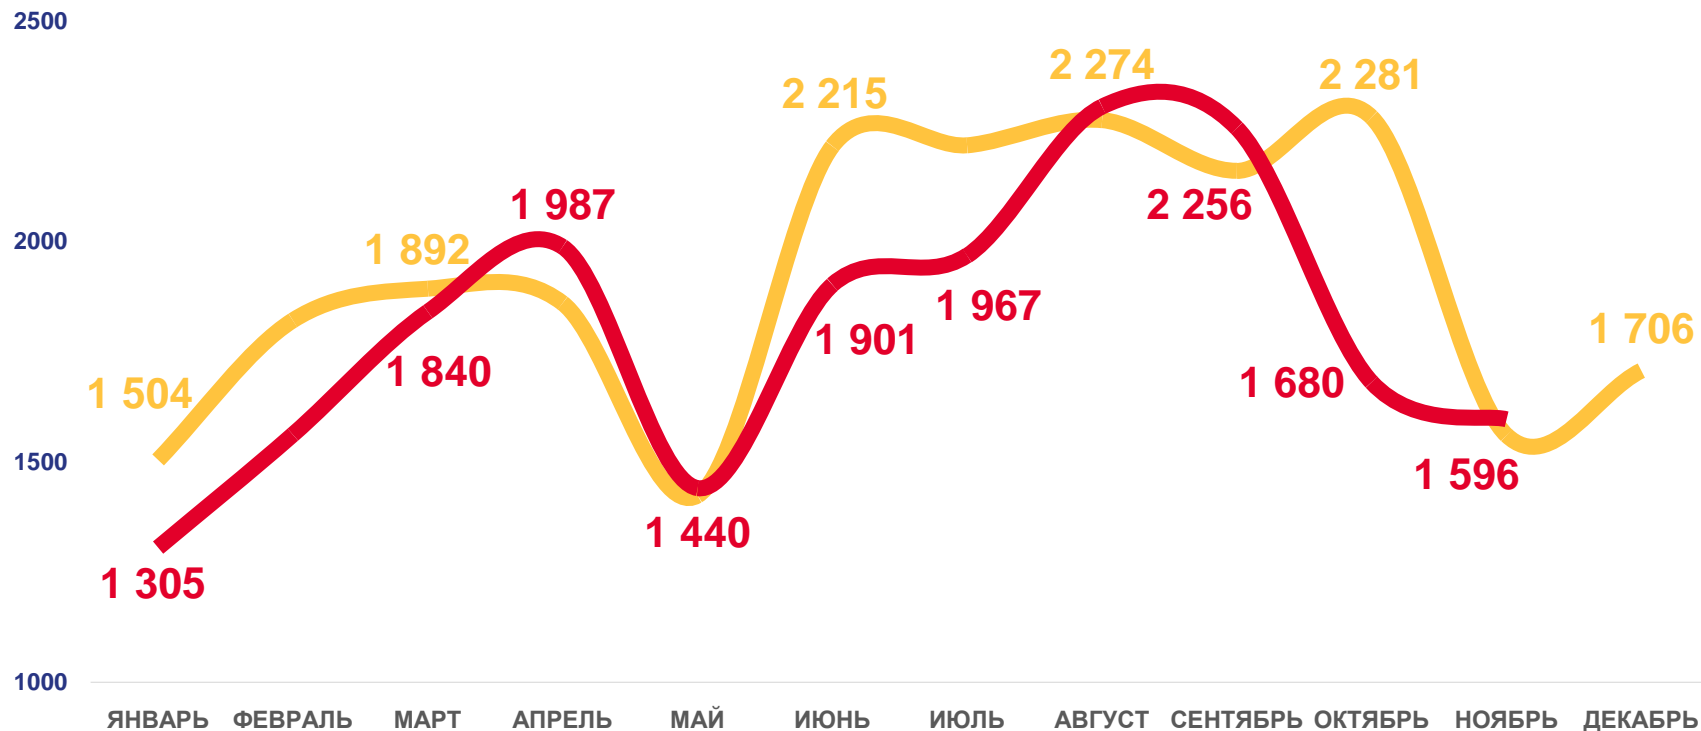

# ЧИСЛО ПРИБЫВШИХ

РЕСПУБЛИКА АДЫГЕЯ, ЧЕЛОВЕК

ЗА ЯНВАРЬ – НОЯБРЬ  
2022 ГОДА

**19,8** ТЫС.  
ЧЕЛОВЕК

ИЗМЕНЕНИЕ, %

к январю – ноябрю 2021 года

**-6,4%**

2021

2022