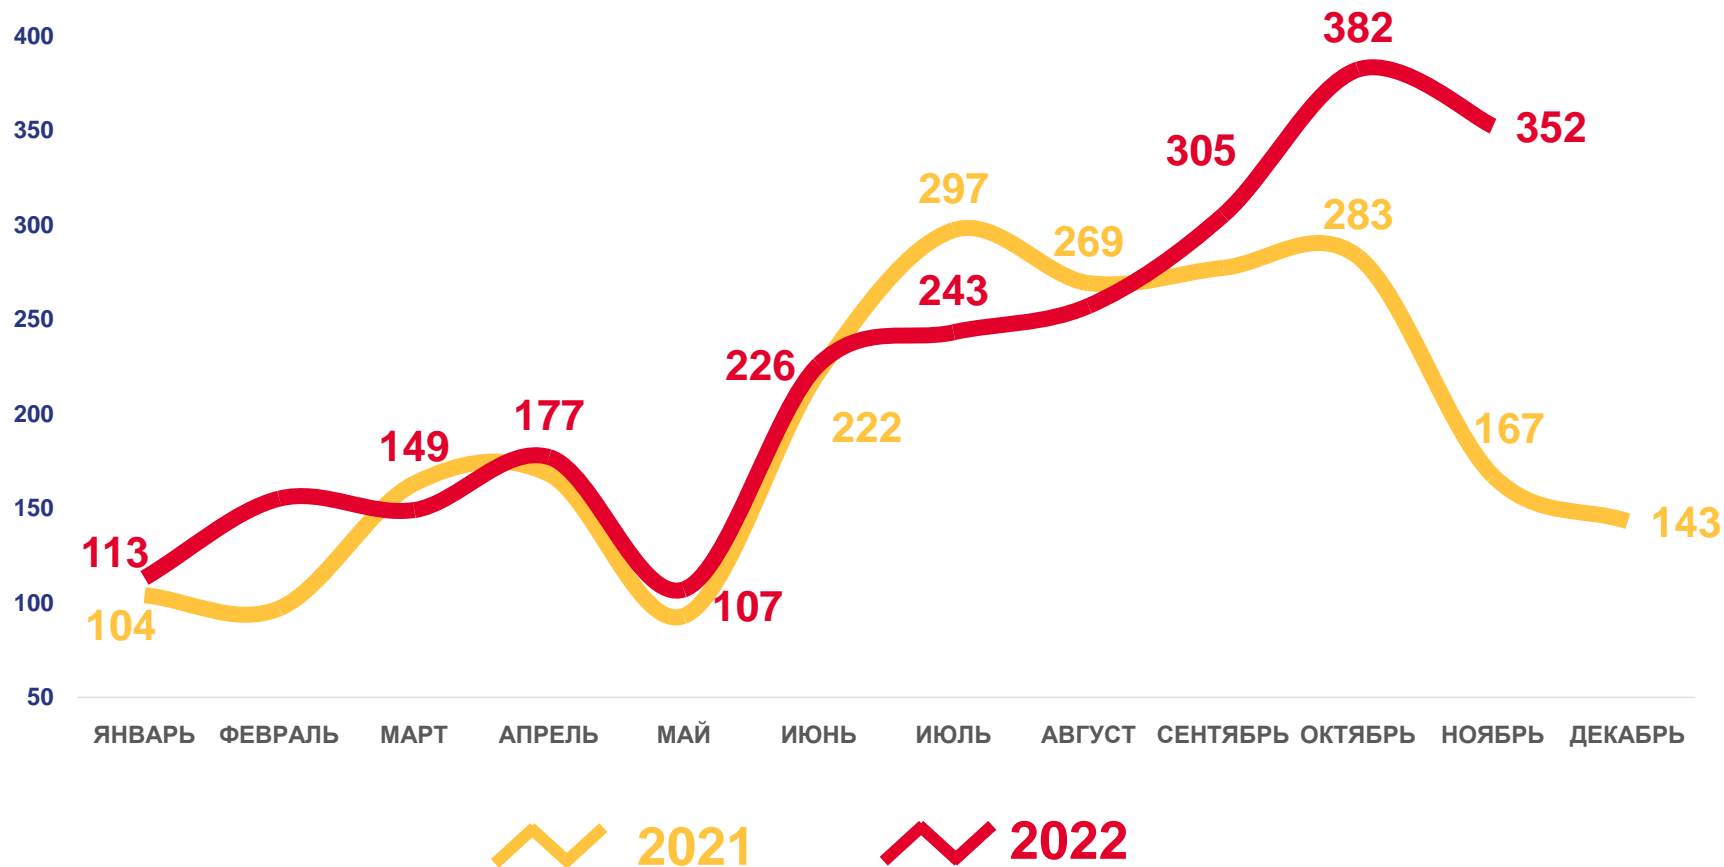

**4,3 ‰**

Коэффициент младенческой  
смертности

Число умерших в возрасте до 1 года (человек)

Коэффициент младенческой смертности, на 1000 родившихся живыми

ДАННЫЕ НАКОПИТЕЛЬНЫМ ИТОГОМ

2021

2022

# ЧИСЛО ЗАРЕГИСТРИРОВАННЫХ БРАКОВ

РЕСПУБЛИКА АДЫГЕЯ, ЕДИНИЦ

ЗА ЯНВАРЬ – НОЯБРЬ  
2022 ГОДА

**2,5** тыс.  
единиц

ИЗМЕНЕНИЕ, %

к январю – ноябрю 2021 года

**15,2 %**

В РАСЧЕТЕ НА 1000  
ЧЕЛОВЕК НАСЕЛЕНИЯ

**5,8 ‰**

Коэффициент брачности