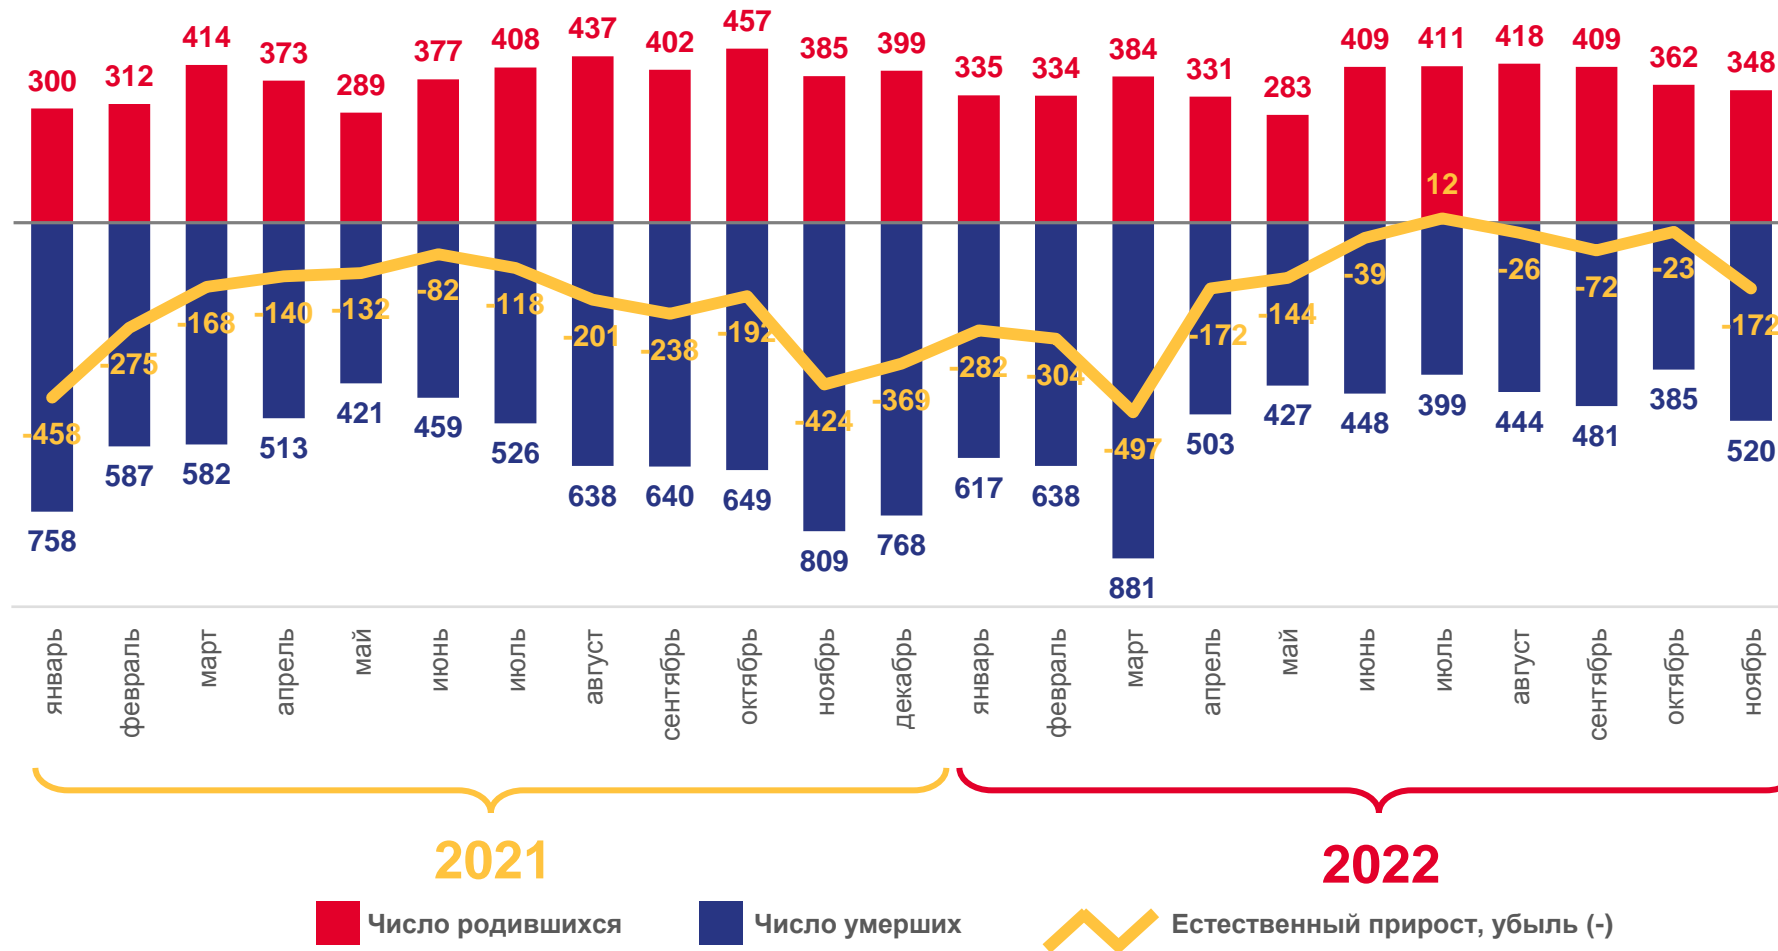

# ЕСТЕСТВЕННОЕ ДВИЖЕНИЕ НАСЕЛЕНИЯ

РЕСПУБЛИКА АДЫГЕЯ, ЧЕЛОВЕК

ЗА ЯНВАРЬ - НОЯБРЬ  
2022 ГОДА

**-1,7** ТЫС.  
ЧЕЛОВЕК

Естественная убыль населения

В РАСЧЕТЕ НА 1000  
ЧЕЛОВЕК НАСЕЛЕНИЯ

**-4,0 %**

Коэффициент  
естественной убыли

# КОЭФИЦИЕНТ ЕСТЕСТВЕННОГО ДВИЖЕНИЯ НАСЕЛЕНИЯ

РЕСПУБЛИКА АДЫГЕЯ, НА 1000 ЧЕЛОВЕК НАСЕЛЕНИЯ

ЗА ЯНВАРЬ - НОЯБРЬ 2022 ГОДА