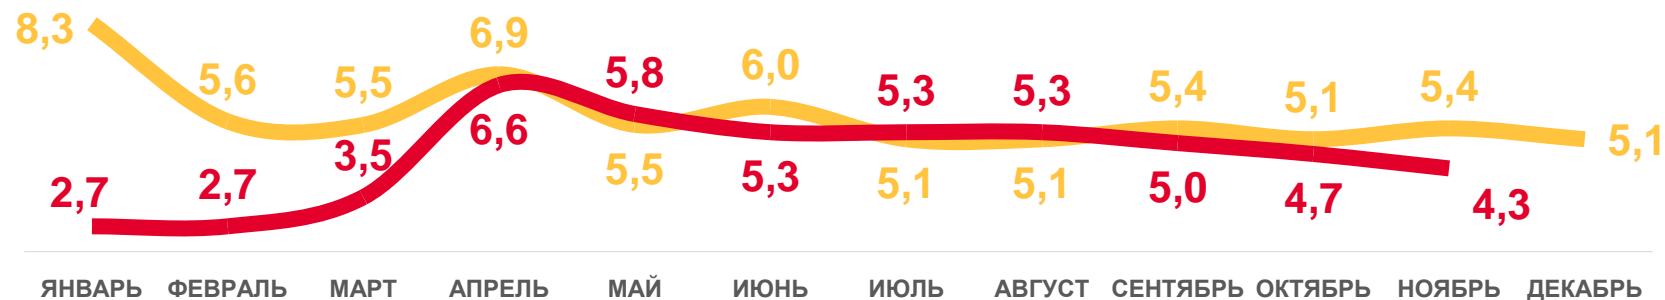

# ПОКАЗАТЕЛИ МЛАДЕНЧЕСКОЙ СМЕРТНОСТИ

РЕСПУБЛИКА АДЫГЕЯ, ЧЕЛОВЕК

ЗА ЯНВАРЬ – НОЯБРЬ  
2022 ГОДА

**18** человек

ИЗМЕНЕНИЕ, %

к январю – ноябрю 2021 года

**-18,2 %**

В РАСЧЕТЕ НА 1000  
РОДИВШИХСЯ ЖИВЫМИ

**4,3 ‰**

Коэффициент младенческой  
смертности

Число умерших в возрасте до 1 года (человек)

Коэффициент младенческой смертности, на 1000 родившихся живыми

ДАННЫЕ НАКОПИТЕЛЬНЫМ ИТОГОМ

2021

2022