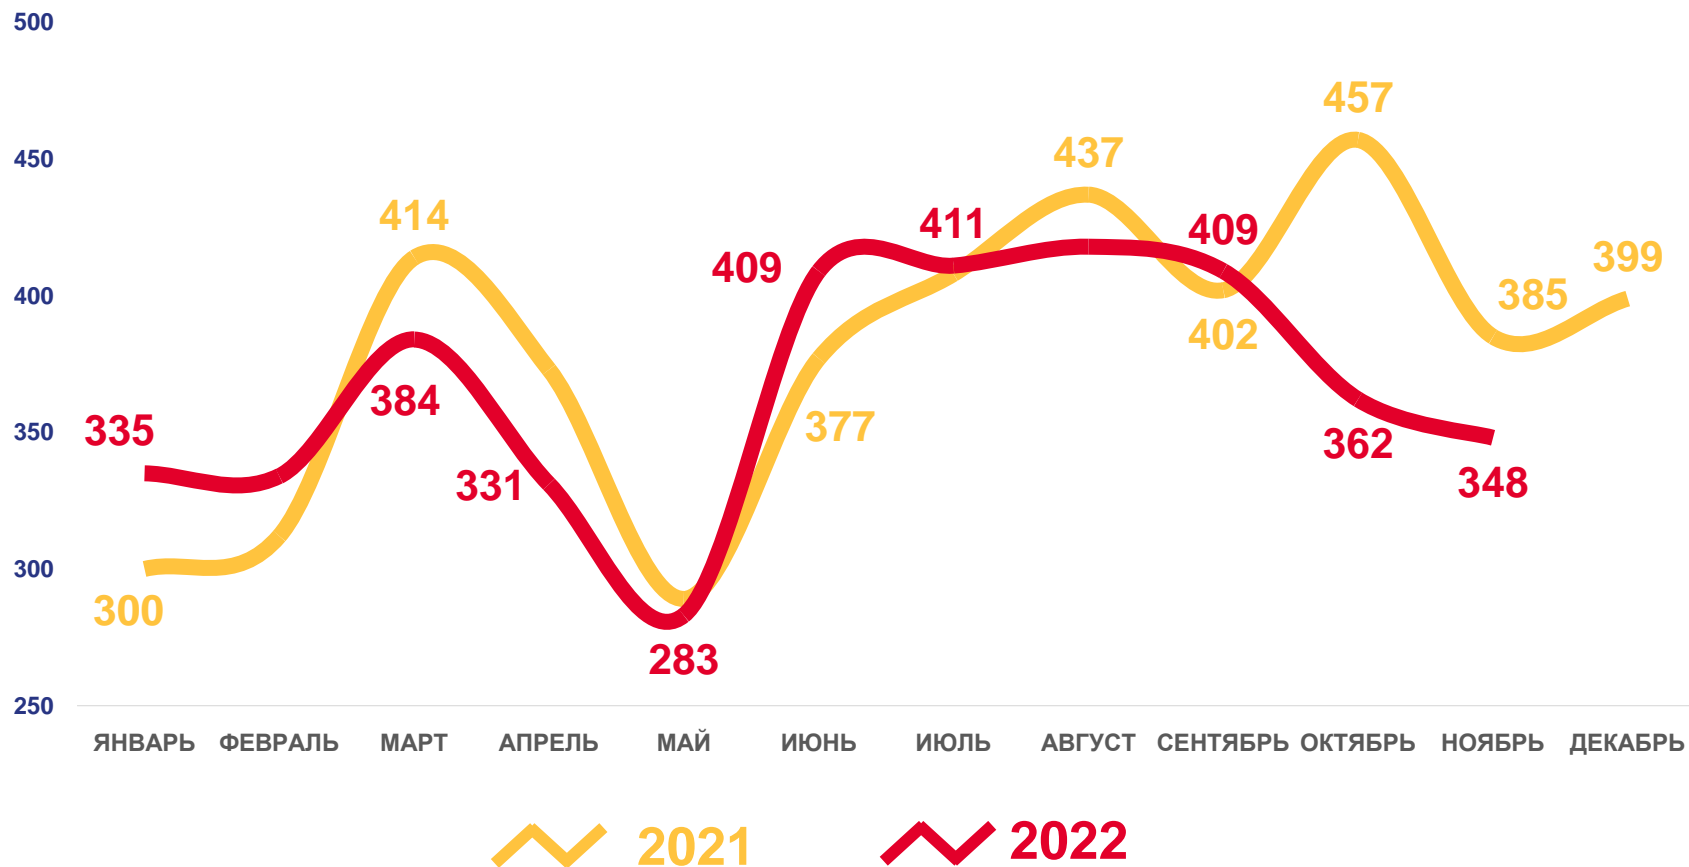

ЧИСЛО ЗАРЕГИСТРИРОВАННЫХ РОДИВШИХСЯ

РЕСПУБЛИКА АДЫГЕЯ, ЧЕЛОВЕК

ЗА ЯНВАРЬ – НОЯБРЬ
2022 ГОДА

4,0 ТЫС.
ЧЕЛОВЕК

ИЗМЕНЕНИЕ, %
к январю – ноябрю 2021 года

-3,1 %

В РАСЧЕТЕ НА 1000
ЧЕЛОВЕК НАСЕЛЕНИЯ

9,4 ‰

Коэффициент рождаемости