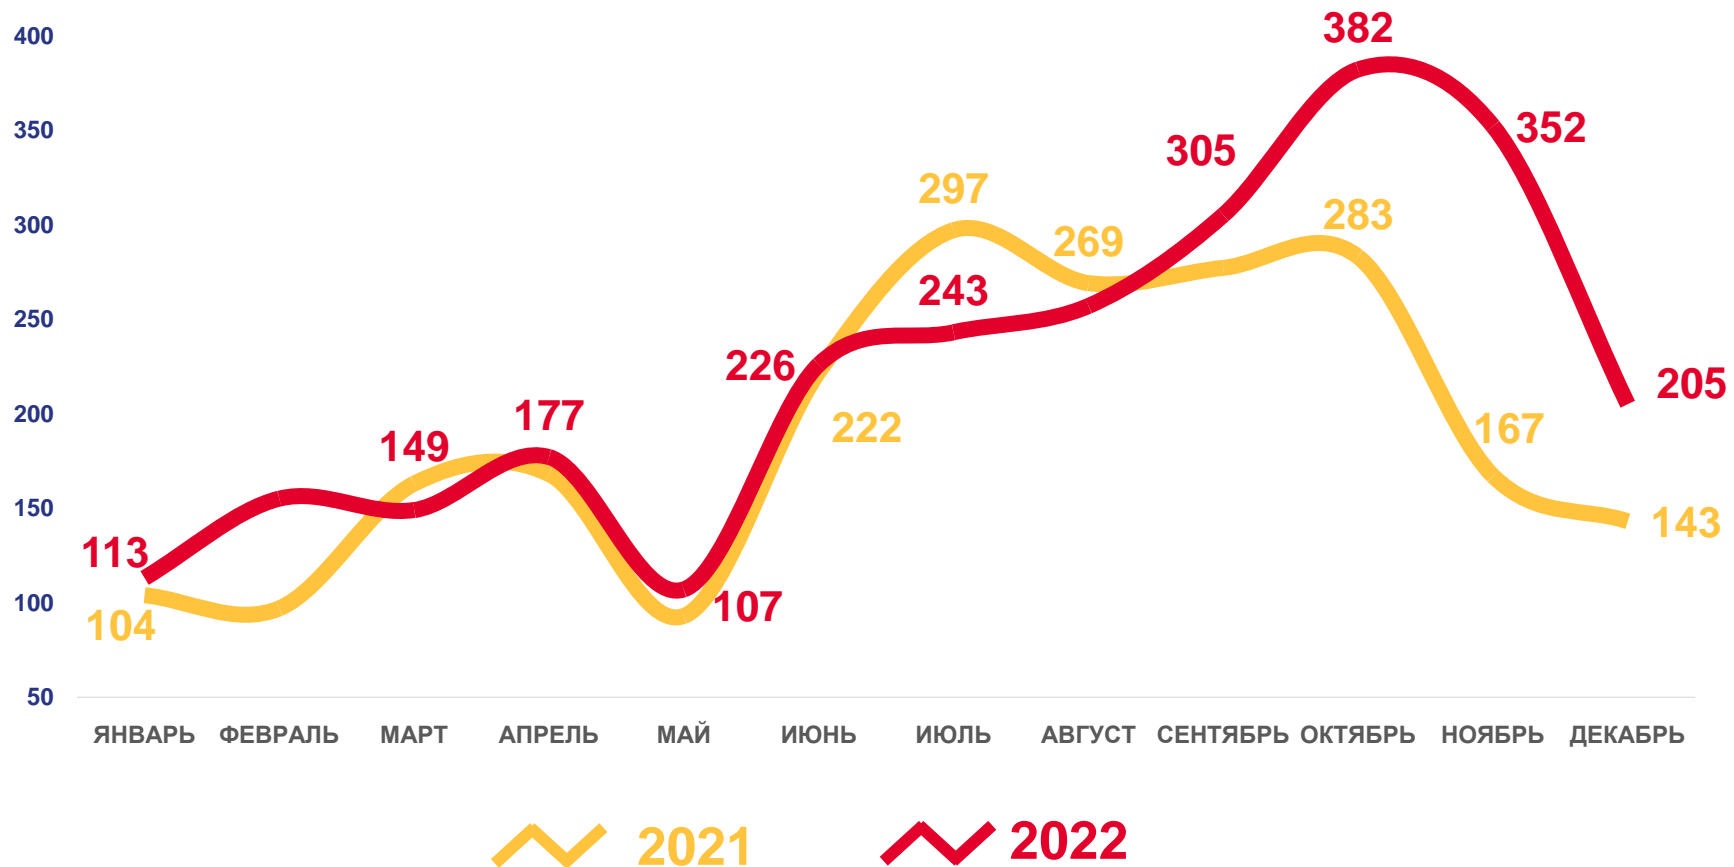

ЧИСЛО ЗАРЕГИСТРИРОВАННЫХ БРАКОВ

РЕСПУБЛИКА АДЫГЕЯ, ЕДИНИЦ

ЗА ЯНВАРЬ – ДЕКАБРЬ
2022 ГОДА

2,7 тыс.
единиц

ИЗМЕНЕНИЕ, %
к соответствующему периоду
предыдущего года

17,0 %

В РАСЧЕТЕ НА 1000
ЧЕЛОВЕК НАСЕЛЕНИЯ

5,7 ‰

Коэффициент брачности