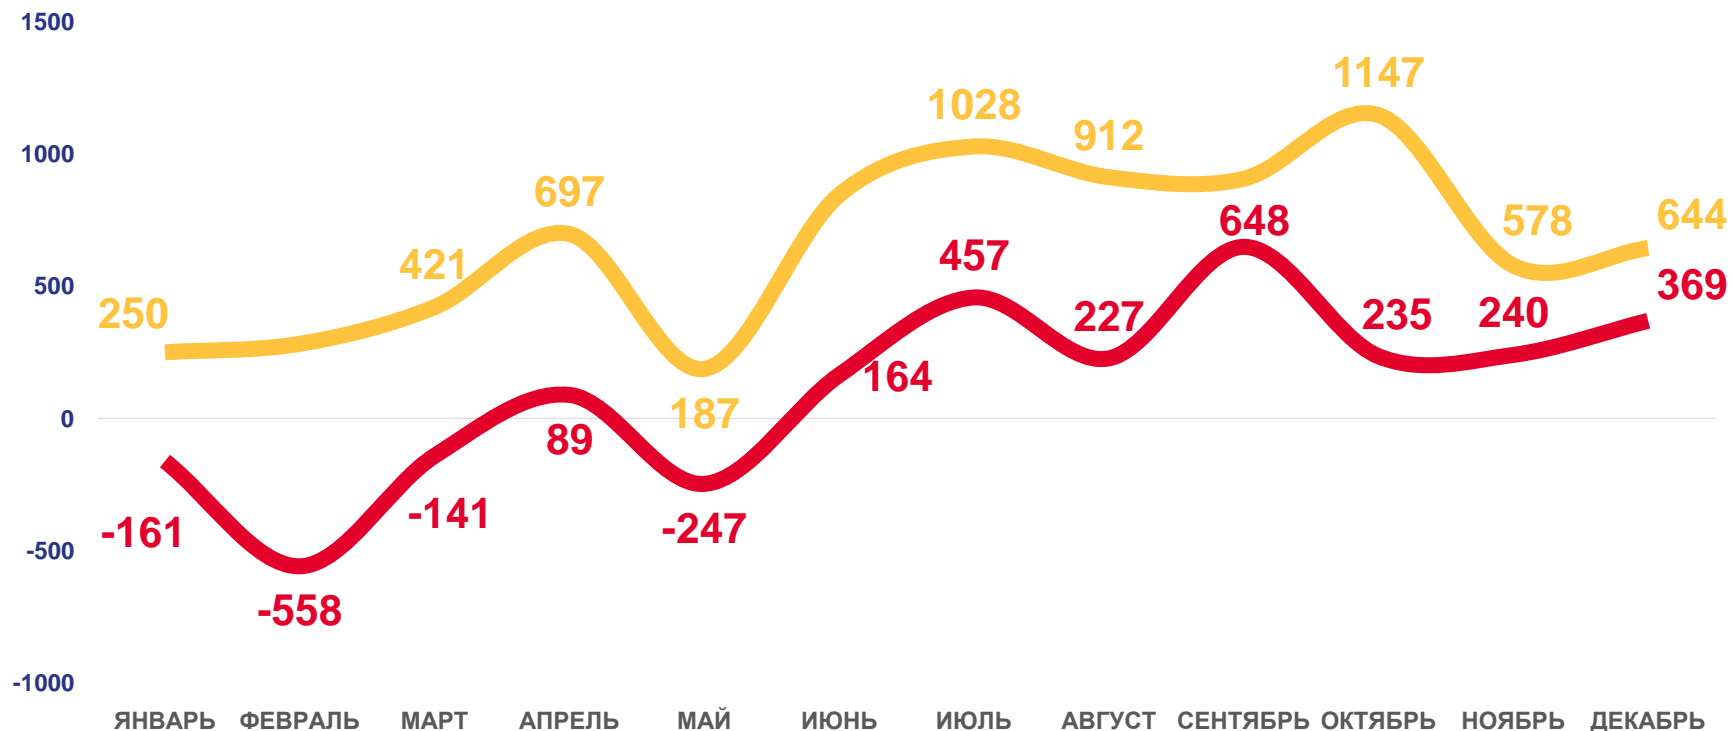

ЗА ЯНВАРЬ – ДЕКАБРЬ
2022 ГОДА

20,1 тыс. человек

ИЗМЕНЕНИЕ, %
к соответствующему периоду
предыдущего года

33,6 %

2021

2022

МИГРАЦИОННЫЙ ПРИРОСТ, УБЫЛЬ (-)

РЕСПУБЛИКА АДЫГЕЯ, ЧЕЛОВЕК

ЗА ЯНВАРЬ – ДЕКАБРЬ
2022 ГОДА

1,3 ТЫС.
ЧЕЛОВЕК

ИЗМЕНЕНИЕ, %
к соответствующему периоду
предыдущего года

-83,3 %

2021

2022