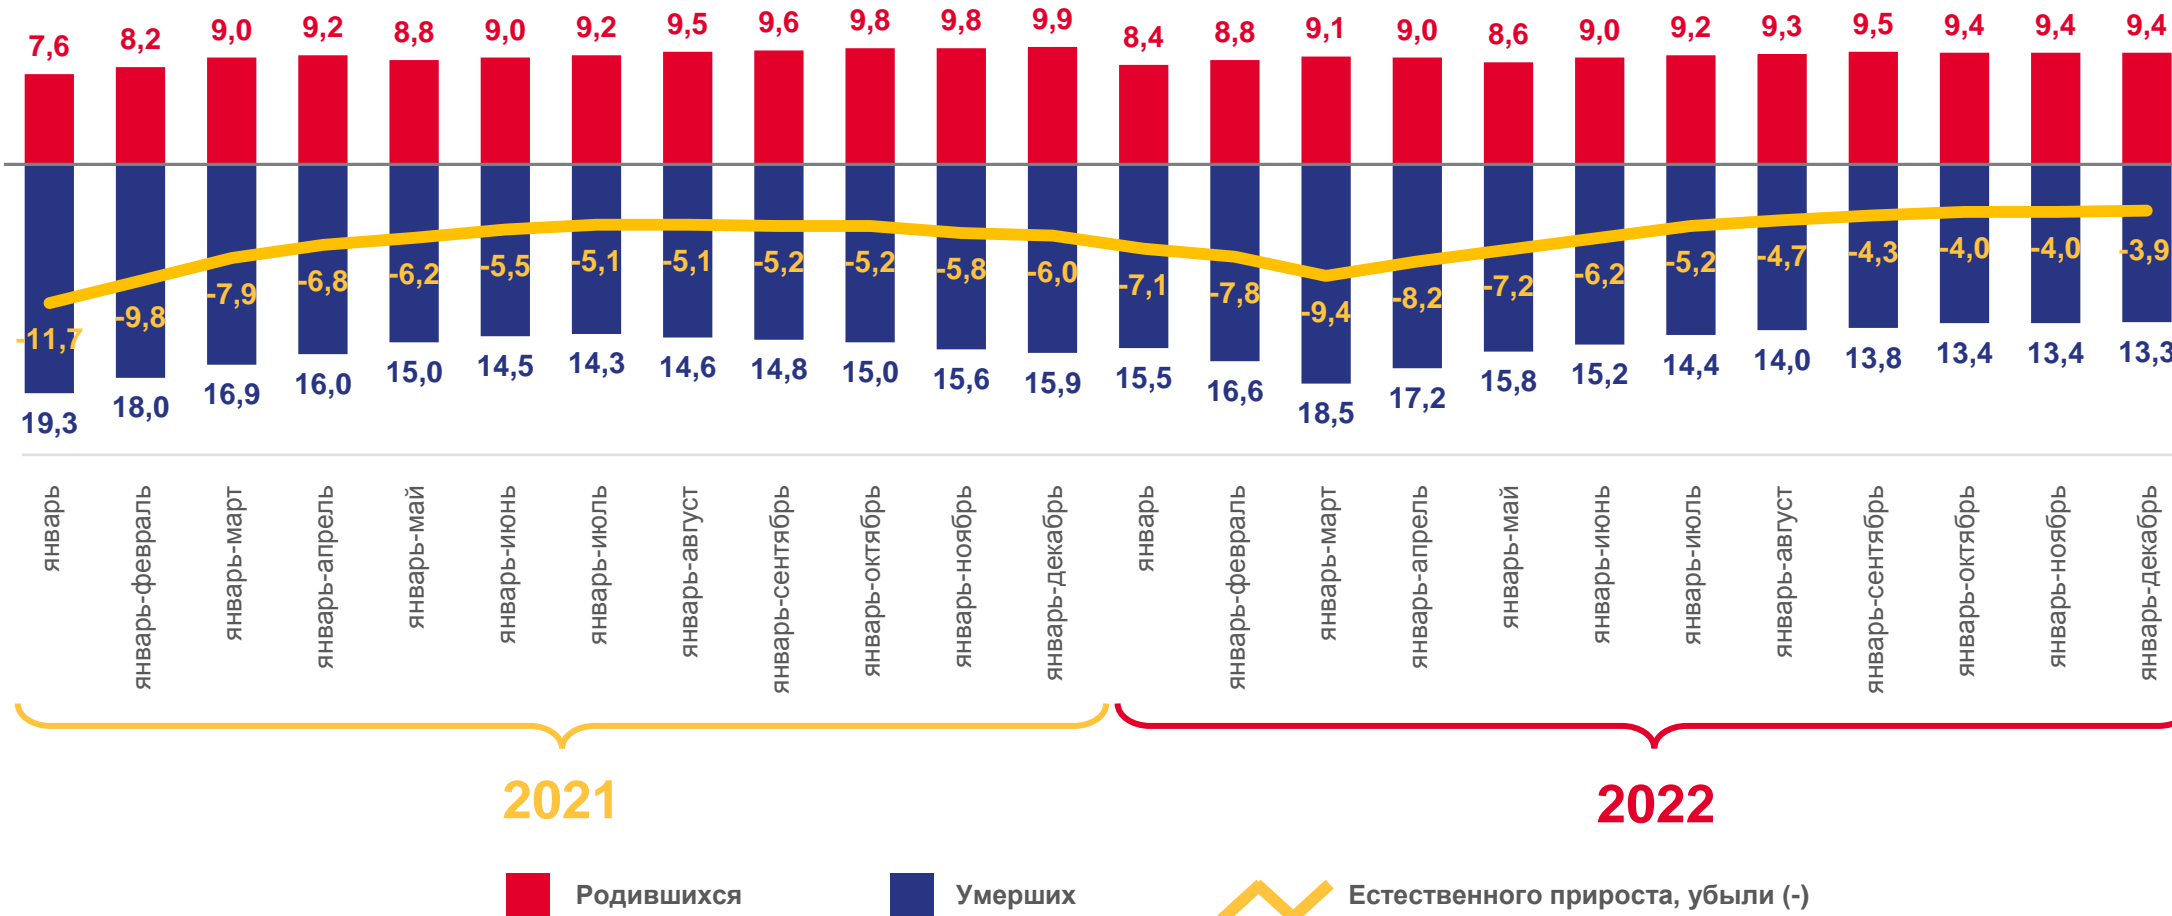

-3,9 %

Коэффициент
естественной убыли

КОЭФИЦИЕНТ ЕСТЕСТВЕННОГО ДВИЖЕНИЯ НАСЕЛЕНИЯ

РЕСПУБЛИКА АДЫГЕЯ, НА 1000 ЧЕЛОВЕК НАСЕЛЕНИЯ

ЗА ЯНВАРЬ – ДЕКАБРЬ 2022 ГОДА

2021

2022

Родившихся