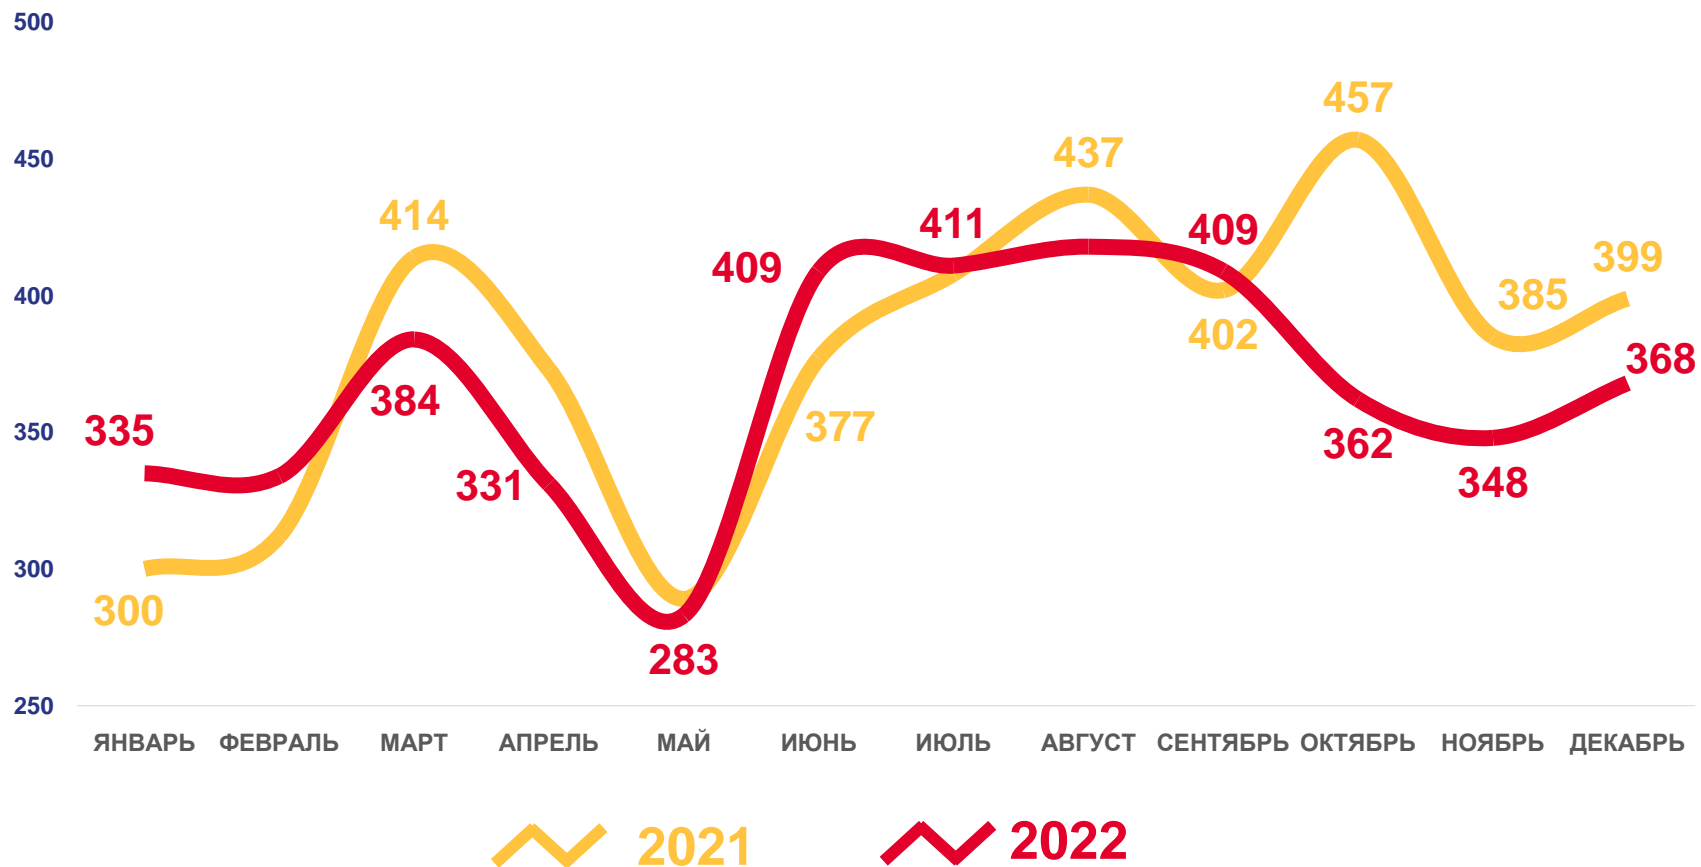

ЧИСЛО ЗАРЕГИСТРИРОВАННЫХ РОДИВШИХСЯ

РЕСПУБЛИКА АДЫГЕЯ, ЧЕЛОВЕК

ЗА ЯНВАРЬ – ДЕКАБРЬ
2022 ГОДА

4,4 ТЫС.
ЧЕЛОВЕК

ИЗМЕНЕНИЕ, %
к соответствующему периоду
предыдущего года

-3,5 %

В РАСЧЕТЕ НА 1000
ЧЕЛОВЕК НАСЕЛЕНИЯ

9,4 ‰

Коэффициент рождаемости