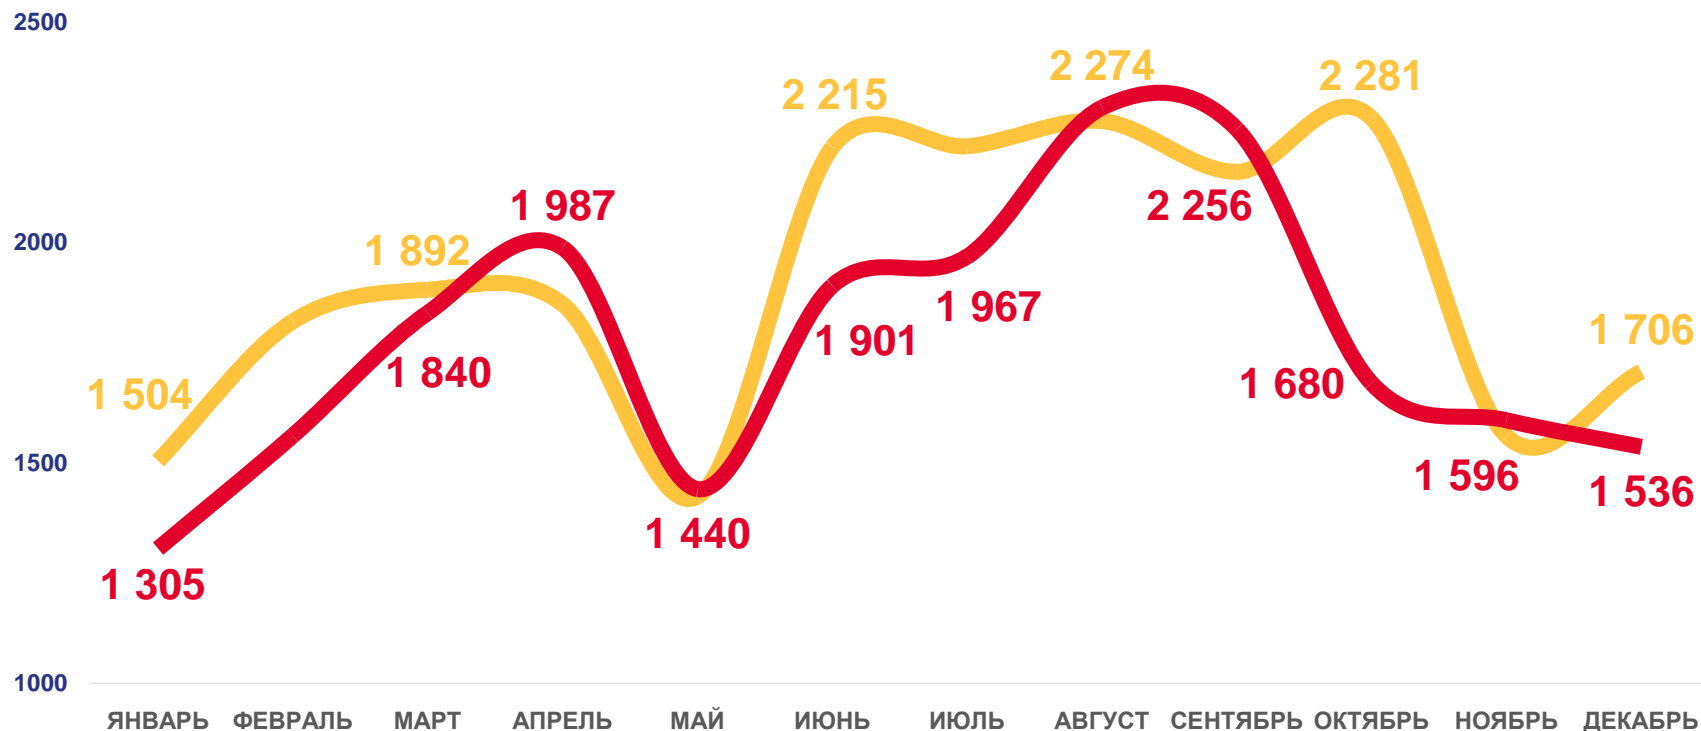

ЧИСЛО ПРИБЫВШИХ

РЕСПУБЛИКА АДЫГЕЯ, ЧЕЛОВЕК

ЗА ЯНВАРЬ – ДЕКАБРЬ
2022 ГОДА

21,4 ТЫС.
ЧЕЛОВЕК

ИЗМЕНЕНИЕ, %
к соответствующему периоду
предыдущего года

-6,7%

2021

2022