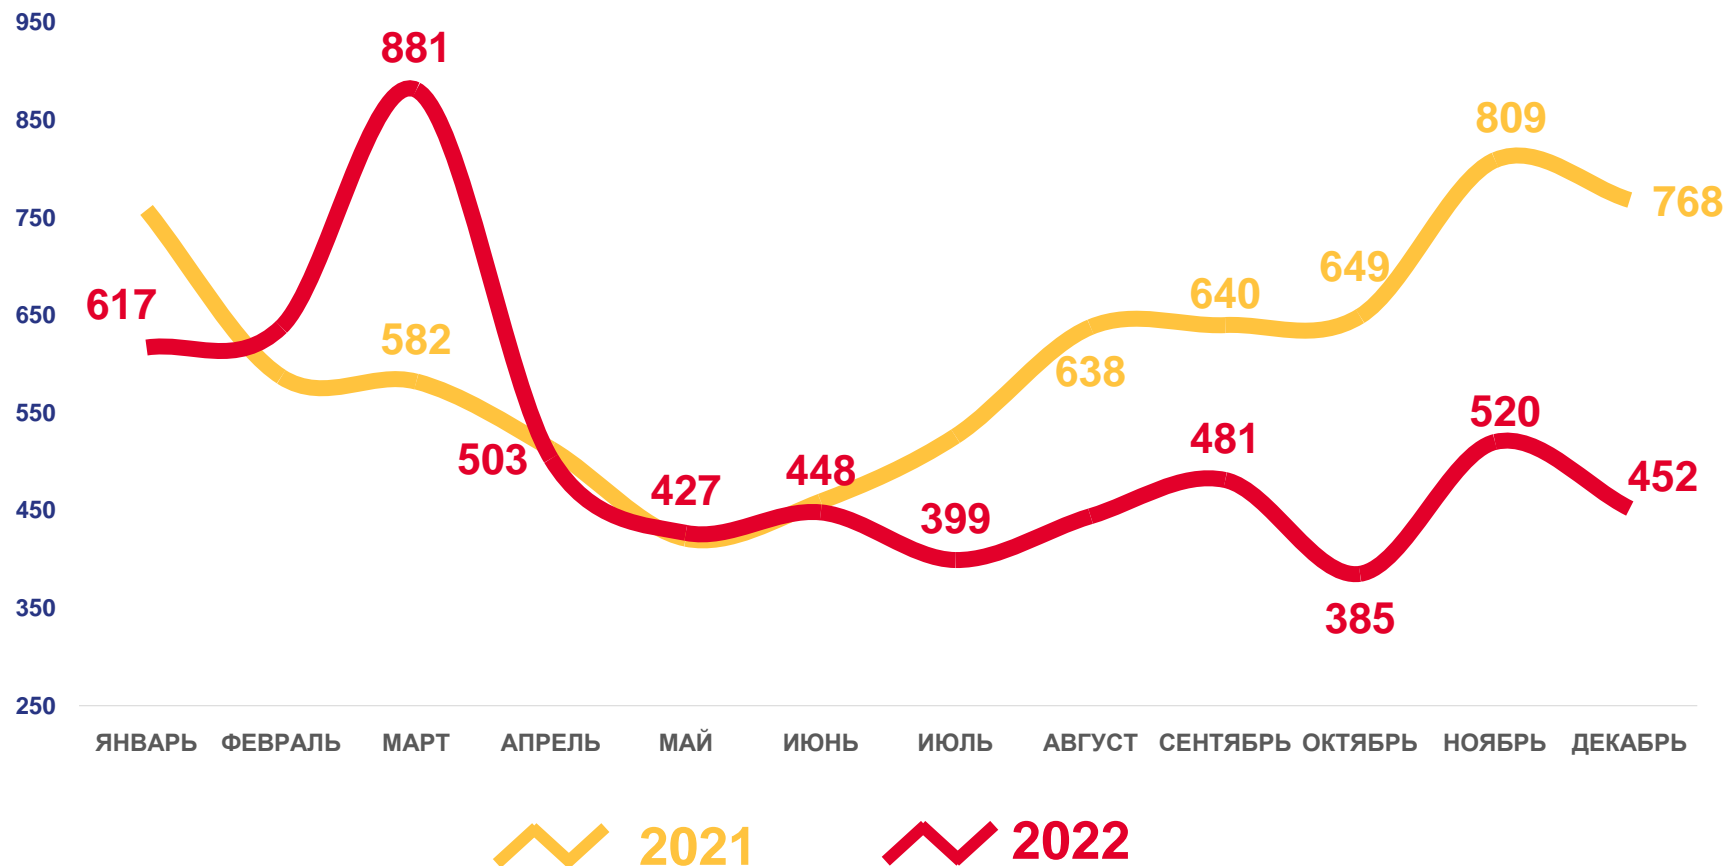

ЧИСЛО ЗАРЕГИСТРИРОВАННЫХ УМЕРШИХ

РЕСПУБЛИКА АДЫГЕЯ, ЧЕЛОВЕК

ЗА ЯНВАРЬ – ДЕКАБРЬ
2022 ГОДА

6,2 ТЫС.
ЧЕЛОВЕК

ИЗМЕНЕНИЕ, %
к соответствующему периоду
предыдущего года

-15,7 %

В РАСЧЕТЕ НА 1000
ЧЕЛОВЕК НАСЕЛЕНИЯ

13,3 ‰

Коэффициент смертности