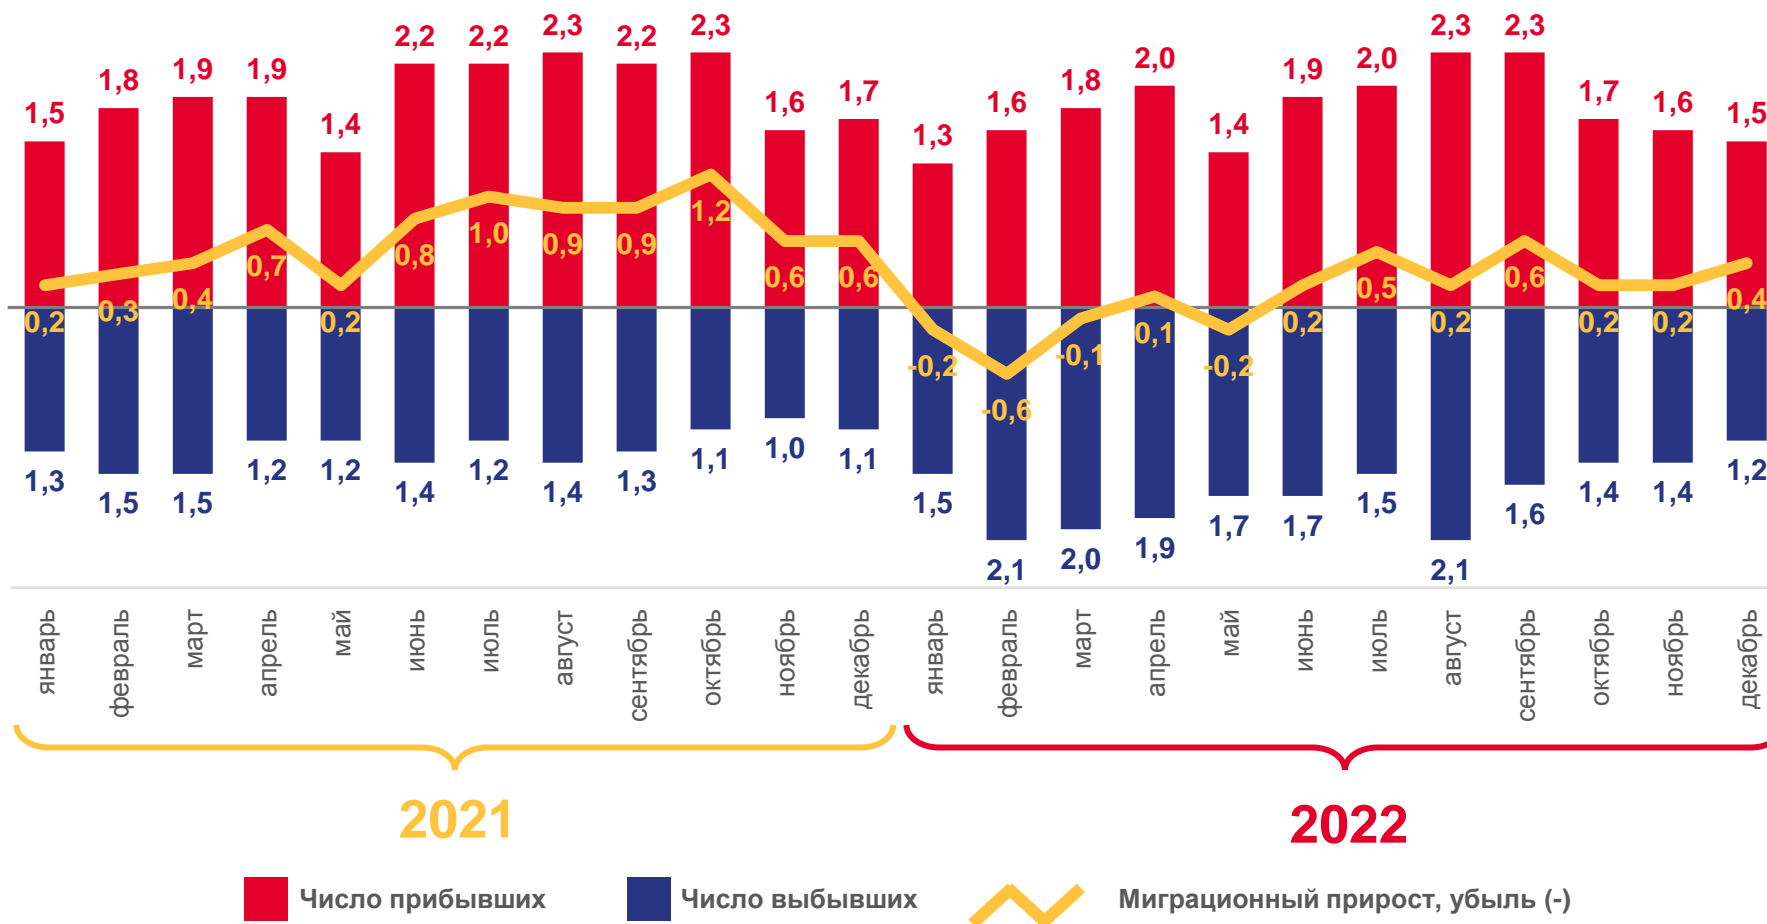

ИЗМЕНЕНИЕ, %
к соответствующему периоду
предыдущего года

14,4 %

В РАСЧЕТЕ НА 1000
ЧЕЛОВЕК НАСЕЛЕНИЯ

4,4 ‰

Коэффициент разводимости

2021

2022

ОБЩИЕ ИТОГИ МИГРАЦИИ НАСЕЛЕНИЯ

РЕСПУБЛИКА АДЫГЕЯ, ТЫСЯЧ ЧЕЛОВЕК

ЗА ЯНВАРЬ - ДЕКАБРЬ
2022 ГОДА

1,3 ТЫС.
ЧЕЛОВЕК

Миграционный прирост населения

В РАСЧЕТЕ НА 1000
ЧЕЛОВЕК НАСЕЛЕНИЯ

2,8 ‰

ЧИСЛО ПРИБЫВШИХ

РЕСПУБЛИКА АДЫГЕЯ, ЧЕЛОВЕК