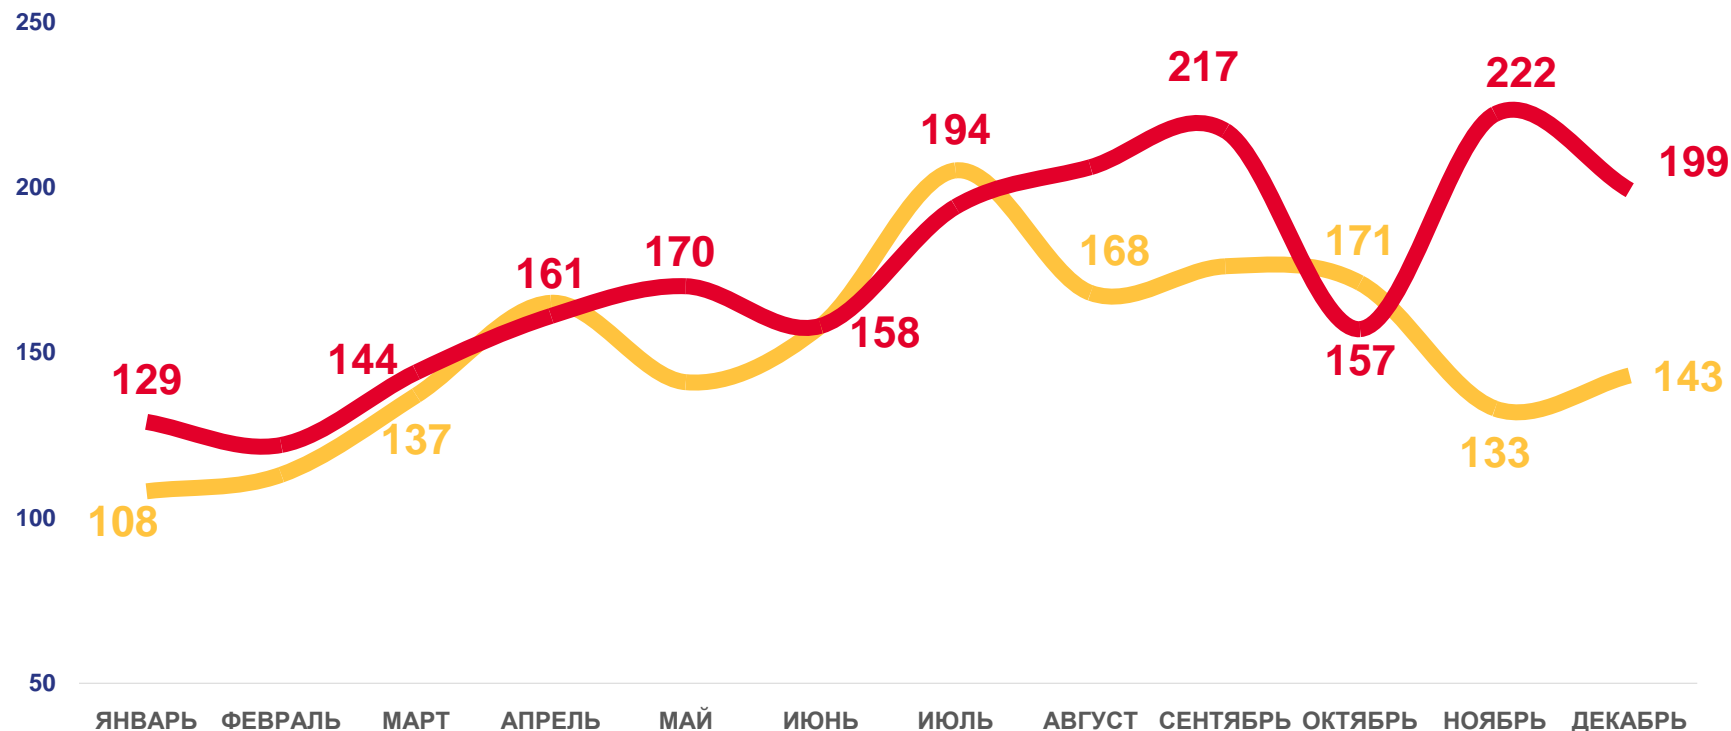

17,0 %

В РАСЧЕТЕ НА 1000
ЧЕЛОВЕК НАСЕЛЕНИЯ

5,7 ‰

Коэффициент брачности

ЧИСЛО ЗАРЕГИСТРИРОВАННЫХ РАЗВОДОВ

РЕСПУБЛИКА АДЫГЕЯ, ЕДИНИЦ

ЗА ЯНВАРЬ – ДЕКАБРЬ
2022 ГОДА

2,1 тыс.
единиц

ИЗМЕНЕНИЕ, %
к соответствующему периоду
предыдущего года

14,4 %

В РАСЧЕТЕ НА 1000
ЧЕЛОВЕК НАСЕЛЕНИЯ

4,4 ‰

Коэффициент разводимости

2021

2022

ОБЩИЕ ИТОГИ МИГРАЦИИ НАСЕЛЕНИЯ