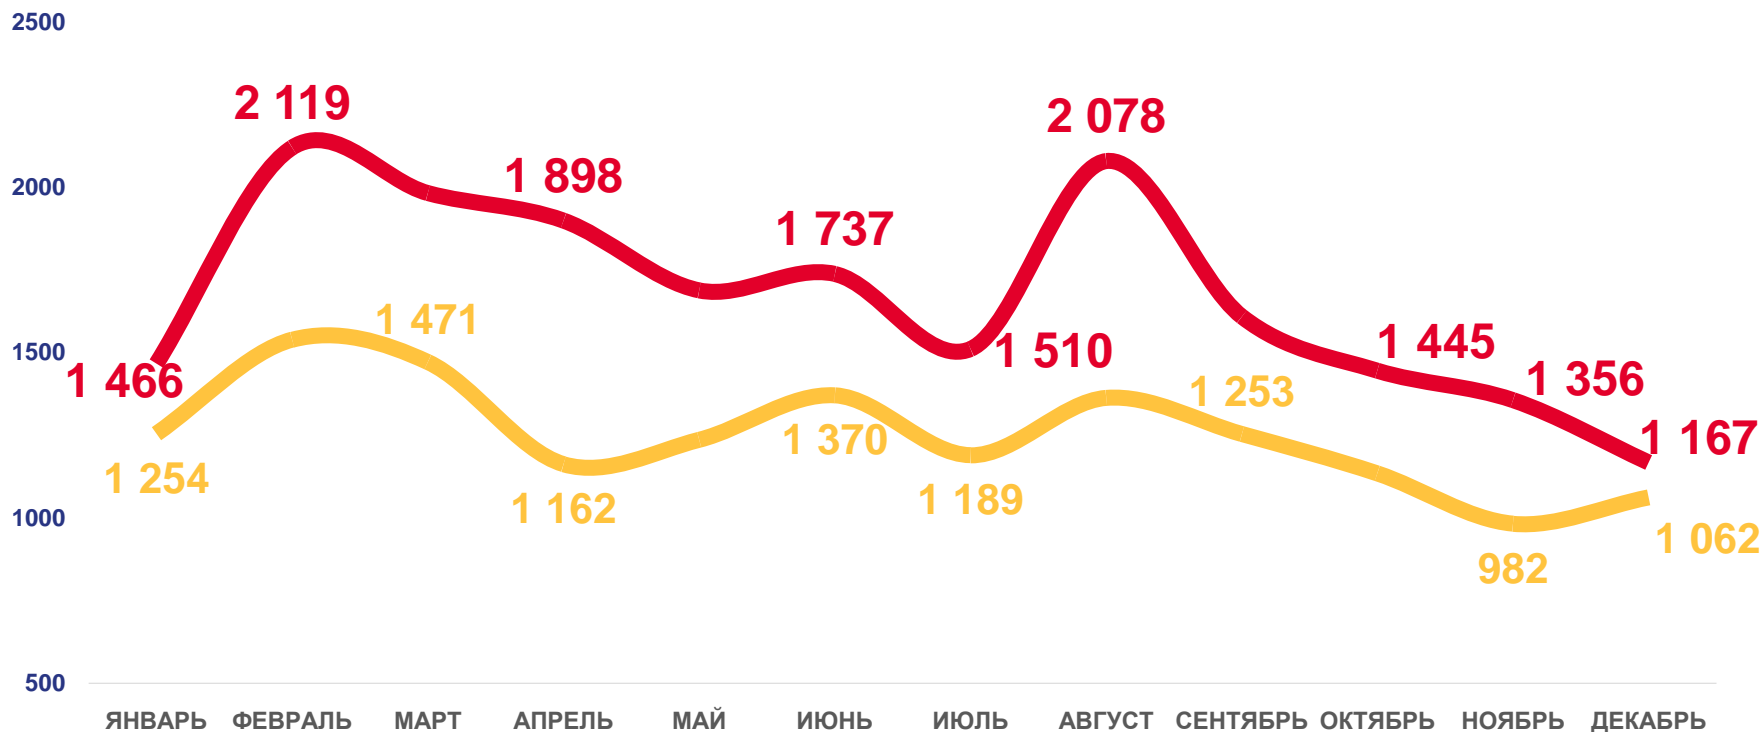

ЧИСЛО ВЫБЫВШИХ

РЕСПУБЛИКА АДЫГЕЯ, ЧЕЛОВЕК

ЗА ЯНВАРЬ – ДЕКАБРЬ
2022 ГОДА

20,1 тыс. человек

ИЗМЕНЕНИЕ, %
к соответствующему периоду
предыдущего года

33,6 %

2021

2022