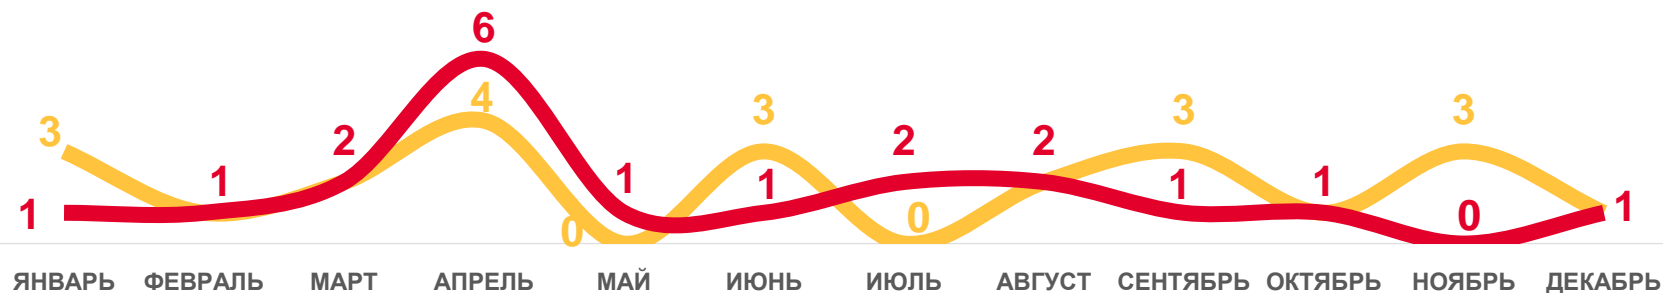

19 человек

ИЗМЕНЕНИЕ, %
к соответствующему периоду
предыдущего года

-17,4 %

В РАСЧЕТЕ НА 1000
РОДИВШИХСЯ ЖИВЫМИ

4,3 ‰

Коэффициент младенческой
смертности

Число умерших в возрасте до 1 года (человек)

Коэффициент младенческой смертности, на 1000 родившихся живыми