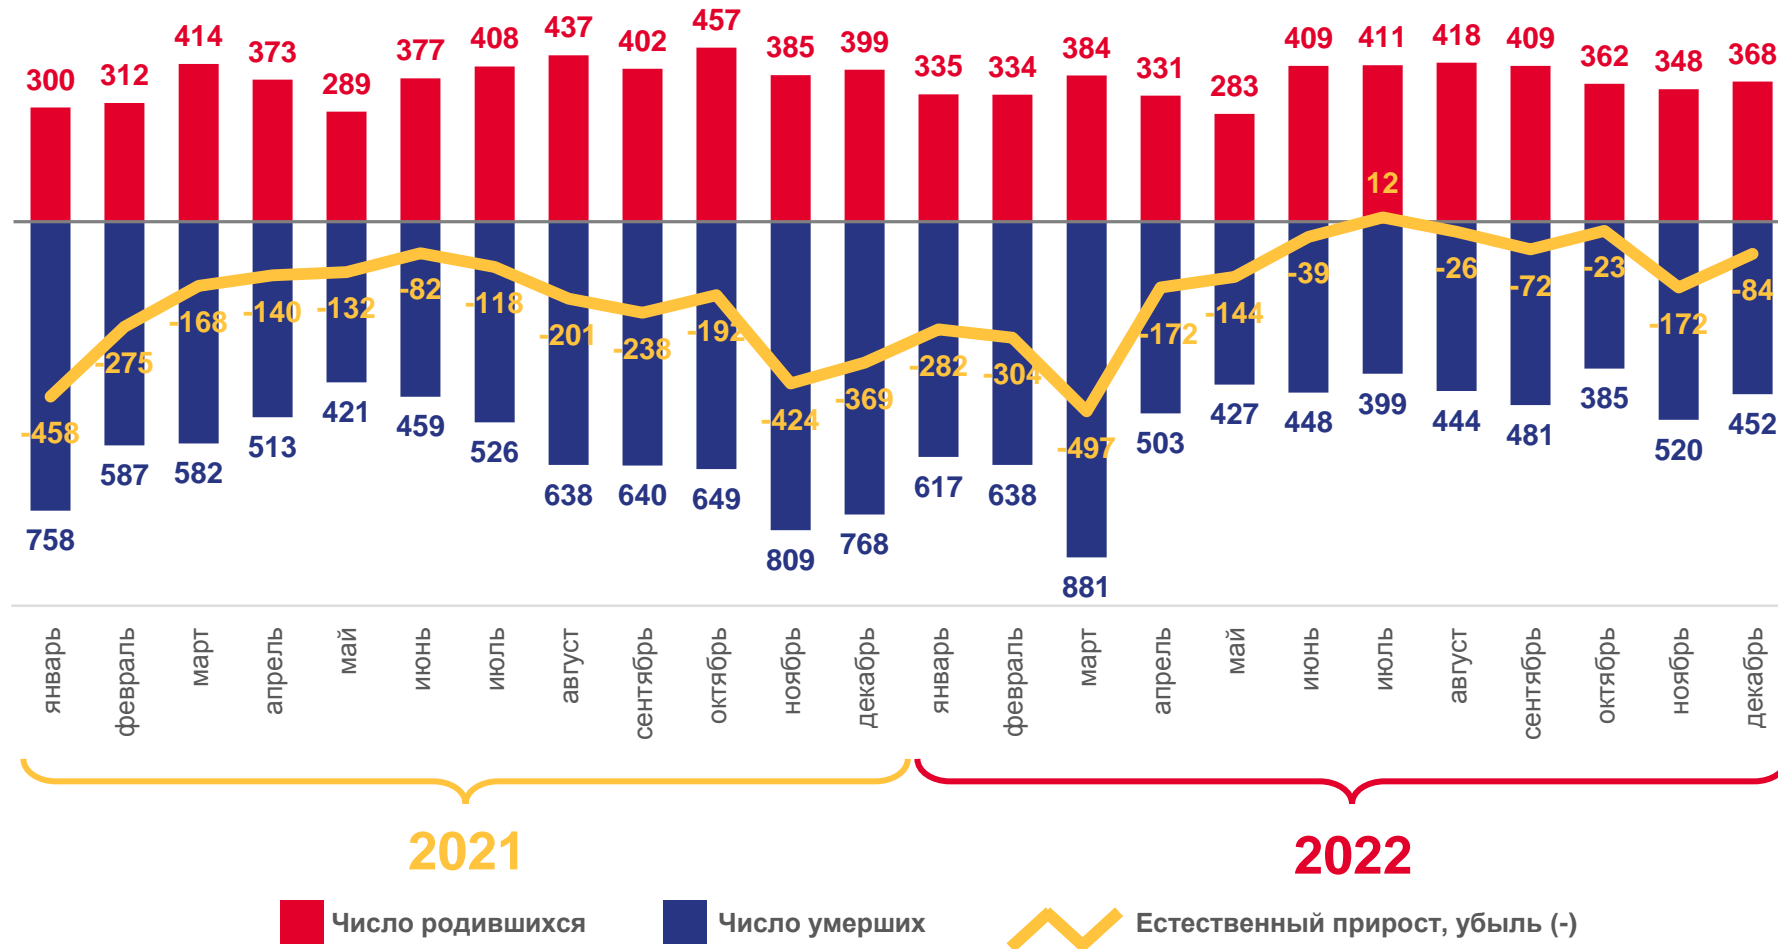

ЕСТЕСТВЕННОЕ ДВИЖЕНИЕ НАСЕЛЕНИЯ

РЕСПУБЛИКА АДЫГЕЯ, ЧЕЛОВЕК

ЗА ЯНВАРЬ - ДЕКАБРЬ
2022 ГОДА

-1,8 ТЫС.
ЧЕЛОВЕК

Естественная убыль населения

В РАСЧЕТЕ НА 1000
ЧЕЛОВЕК НАСЕЛЕНИЯ

-3,9 %

Коэффициент
естественной убыли