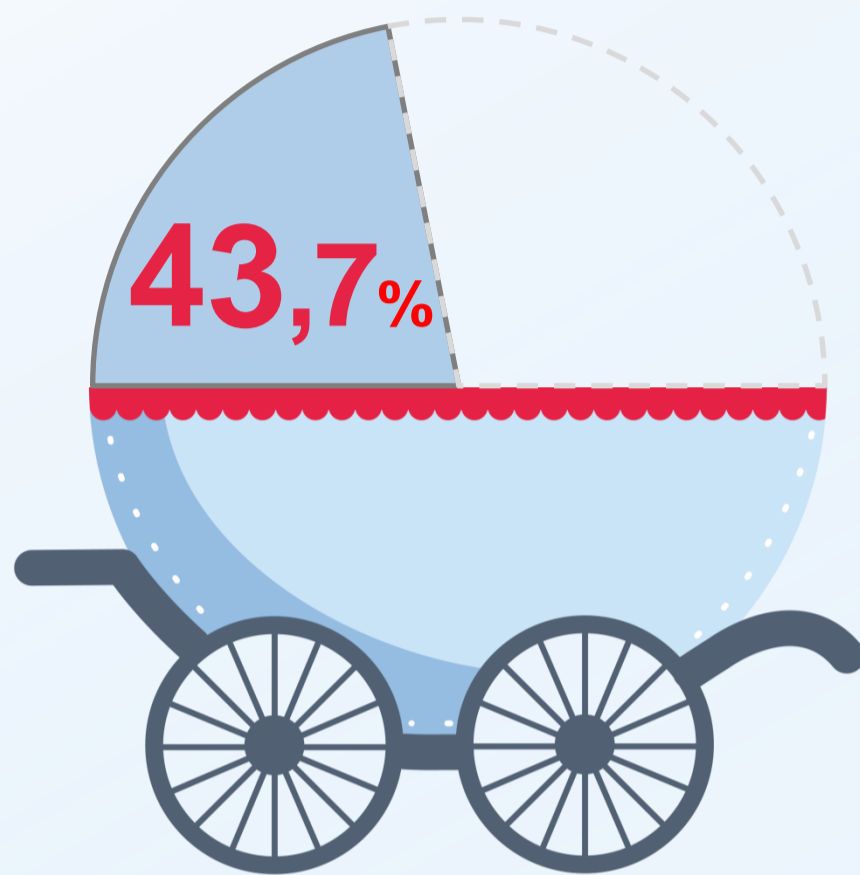

МАТЕРИНСТВО В ЦИФРАХ

(КРАСНОДАРСКИЙ КРАЙ)

Доля женщин детородного возраста (15-49 лет) в общей численности женщин на 1 января 2022 года

МО Краснодарского края со значениями выше среднекраевого показателя, %

С начала 2022 года

Стали мамами, тыс. женщин

Впервые	15,7
Во второй раз	14,2
В третий раз	7,5
Родили четвертого и последующих детей	3,1

Родилось

40

более

тысяч малышей

Средний возраст матери*

28,8 лет

ДЕНЬ МАТЕРИ

* в 2021 году