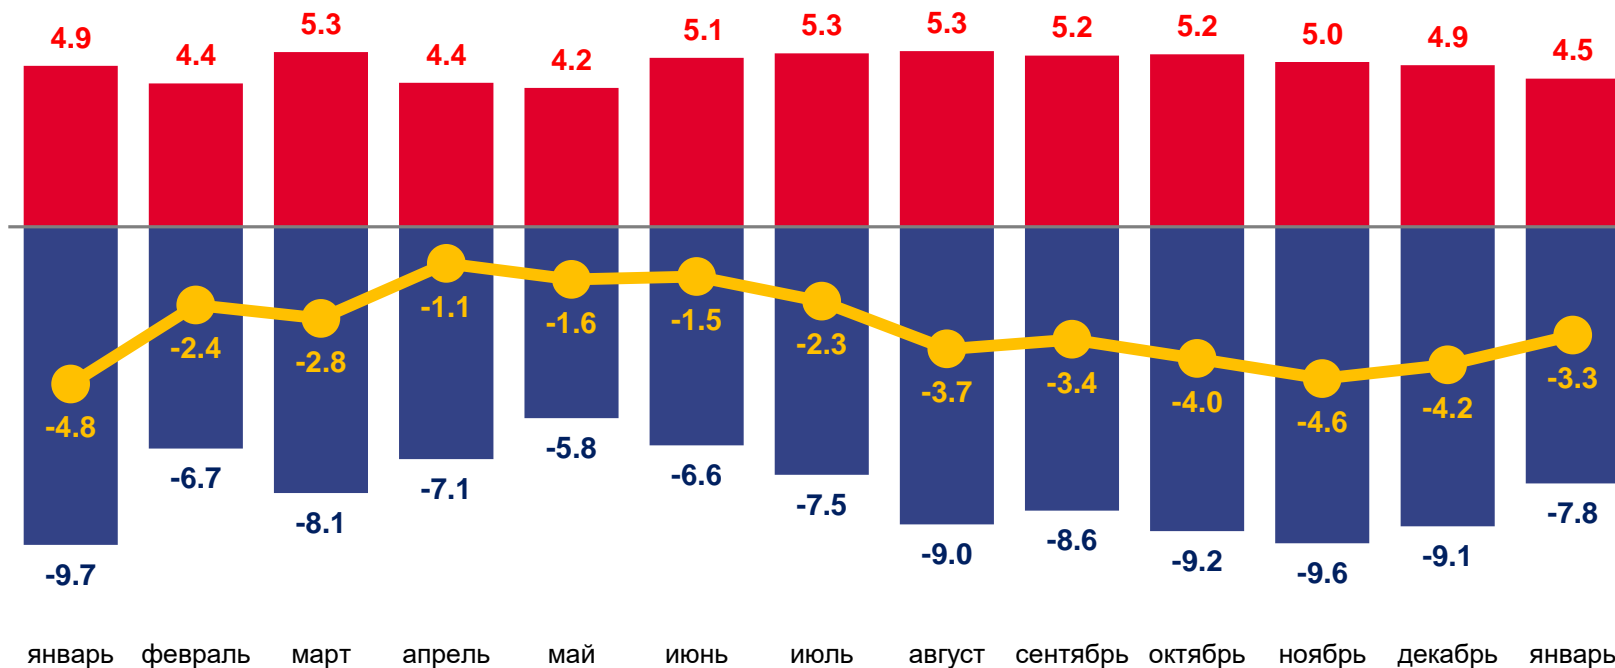

## Показатели естественного движения населения

за январь 2022 года

**-3,3**

ТЫС.  
человек

Естественная убыль населения

**-6,9‰**

в расчете на 1000  
человек населения

Коэффициент  
естественной убыли

2021

2022

■ Число родившихся

■ Число умерших

Естественная убыль