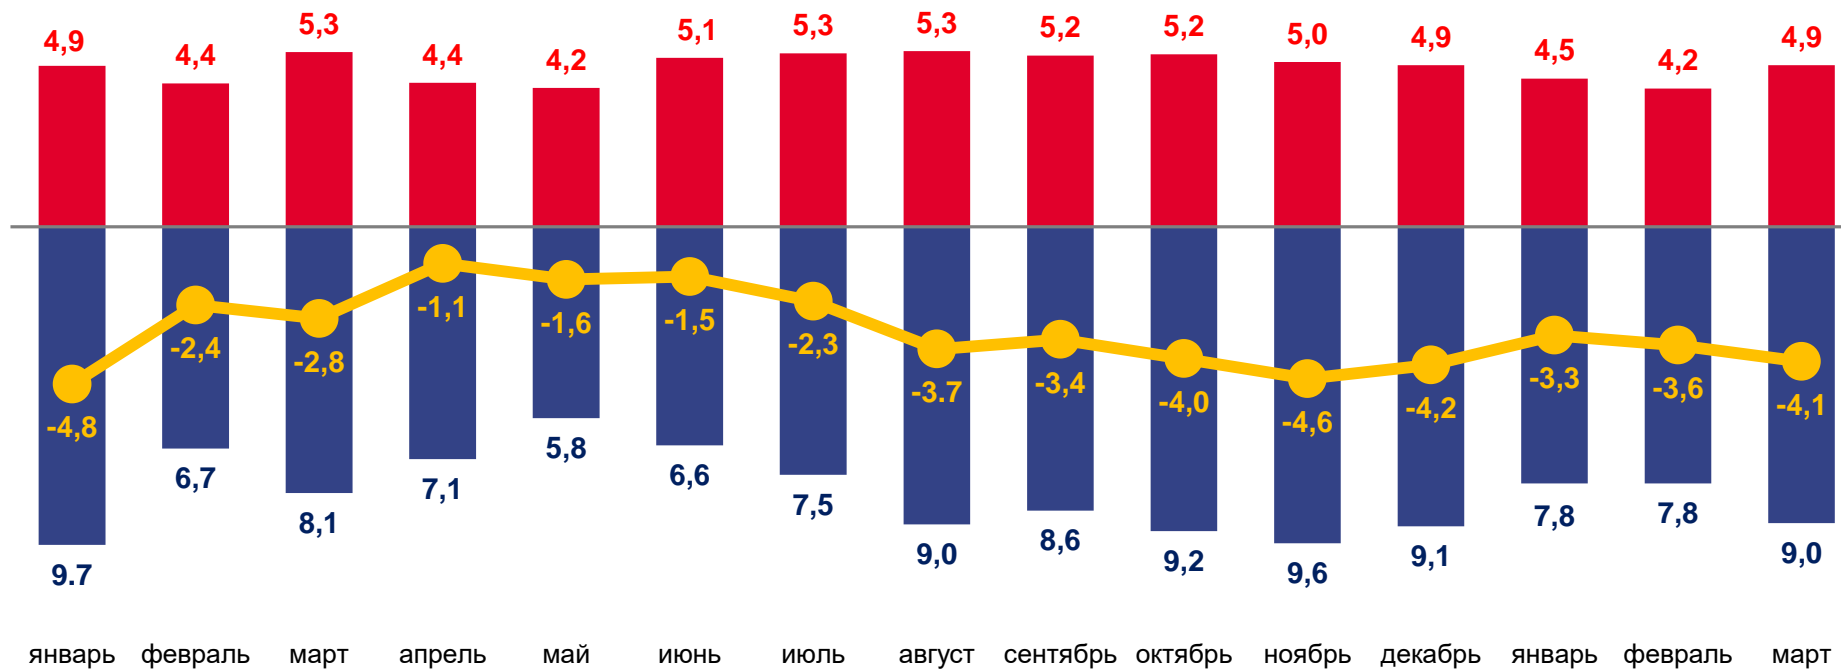

ТЫСЯЧ ЧЕЛОВЕК

Показатели естественного движения населения

за январь-март 2022 года

-11,0 ТЫС. человек

Естественная убыль населения

-7,8‰ в расчете на 1000 человек населения

Коэффициент естественной убыли

2021

2022

Число родившихся

Число умерших

Естественный прирост (убыль)