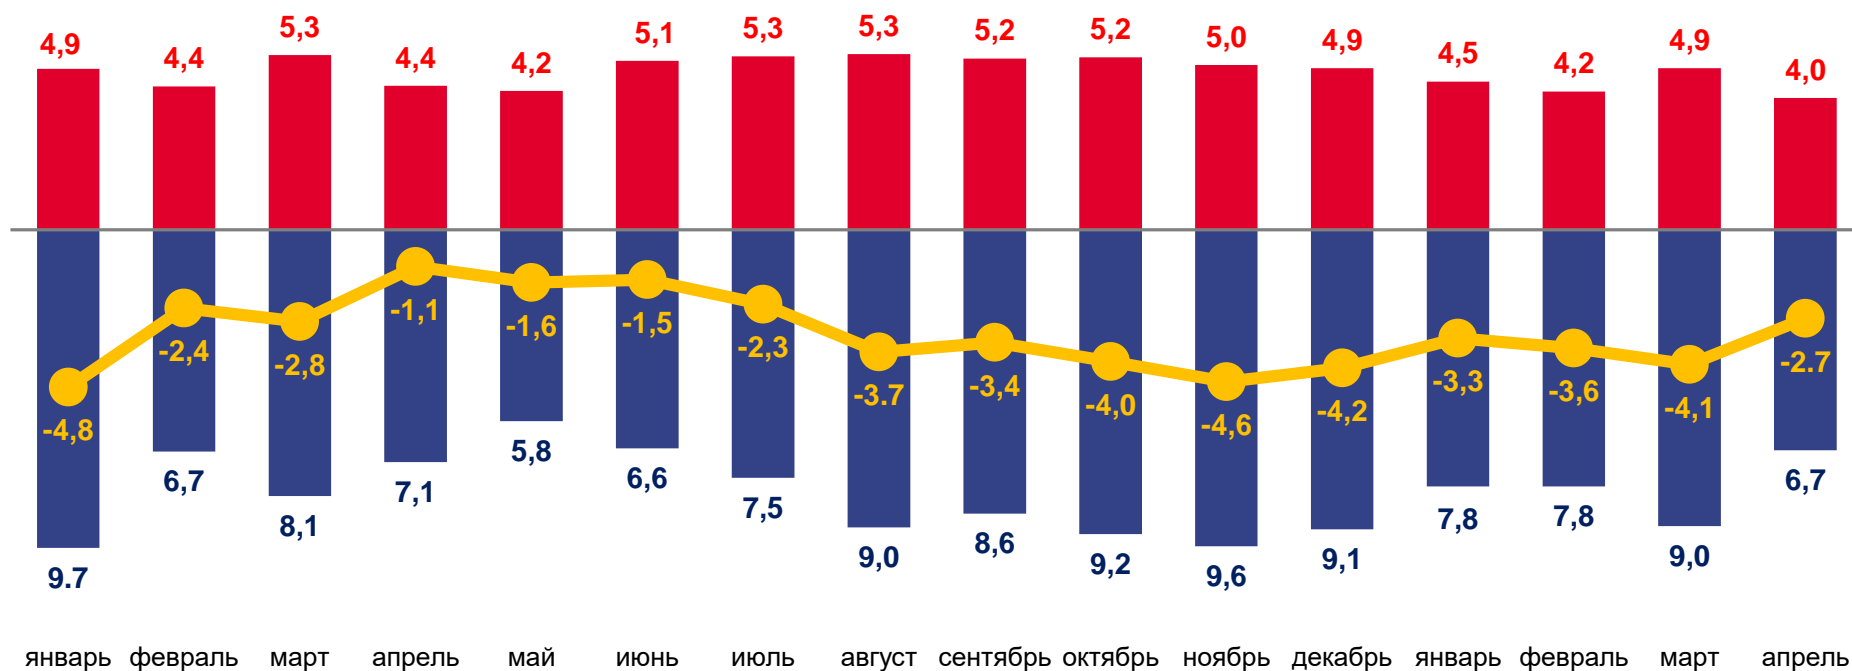

ТЫСЯЧ ЧЕЛОВЕК

Показатели естественного движения населения

за январь-апрель 2022 года

-13,7 ТЫС. человек

Естественная убыль населения

-7,3% в расчете на 1000 человек населения

Коэффициент естественной убыли

2021

2022

Число родившихся

Число умерших

Естественный прирост (убыль)