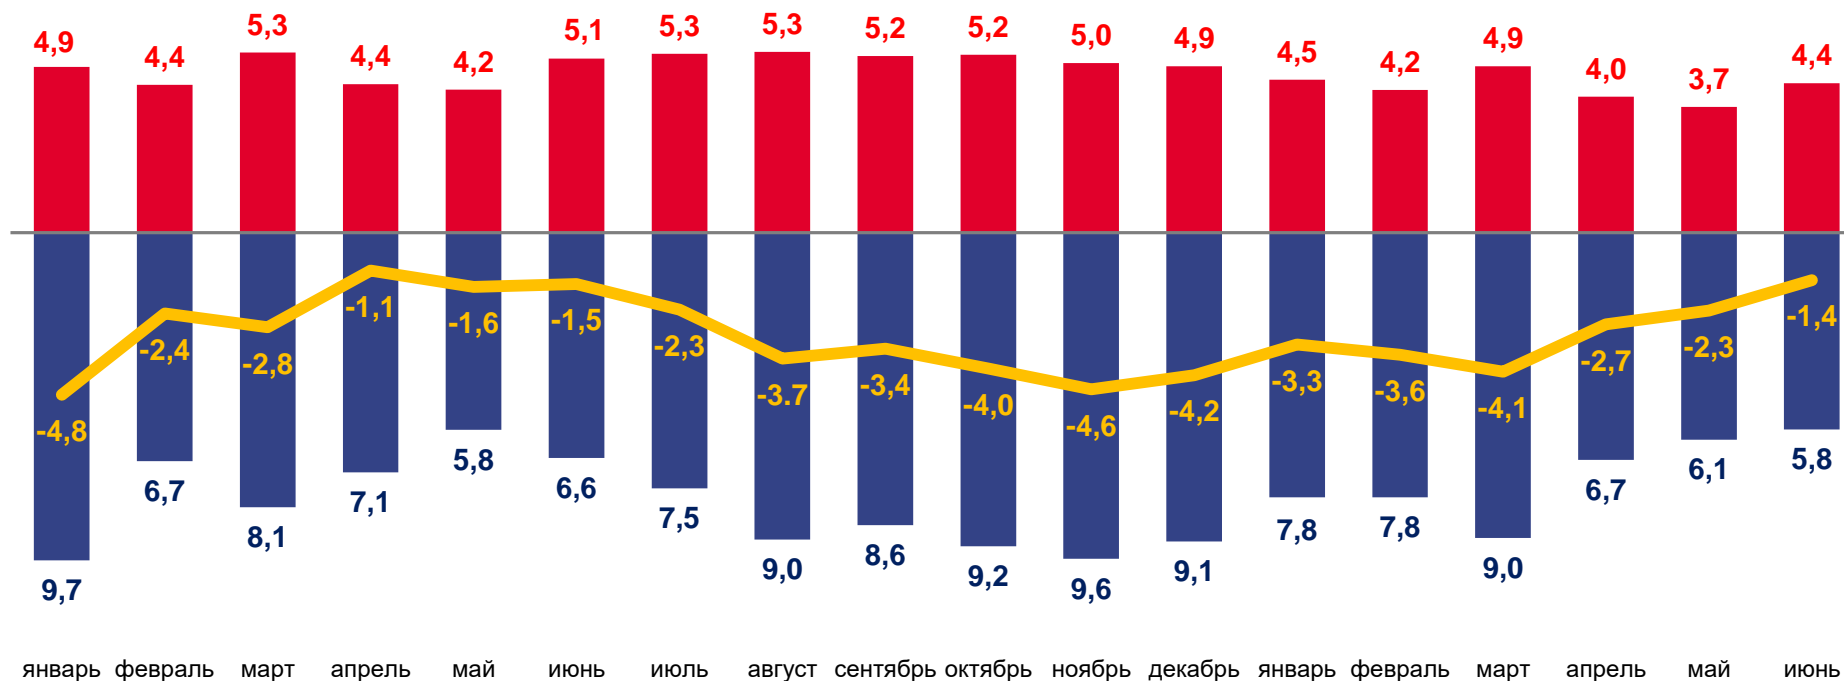

## Показатели естественного движения населения

за январь-июнь 2022 года

**-17,4** ТЫС. человек

Естественная убыль населения

**-6,2‰** в расчете на 1000 человек населения

Коэффициент естественной убыли

2021

2022

Число родившихся

Число умерших

Естественная убыль