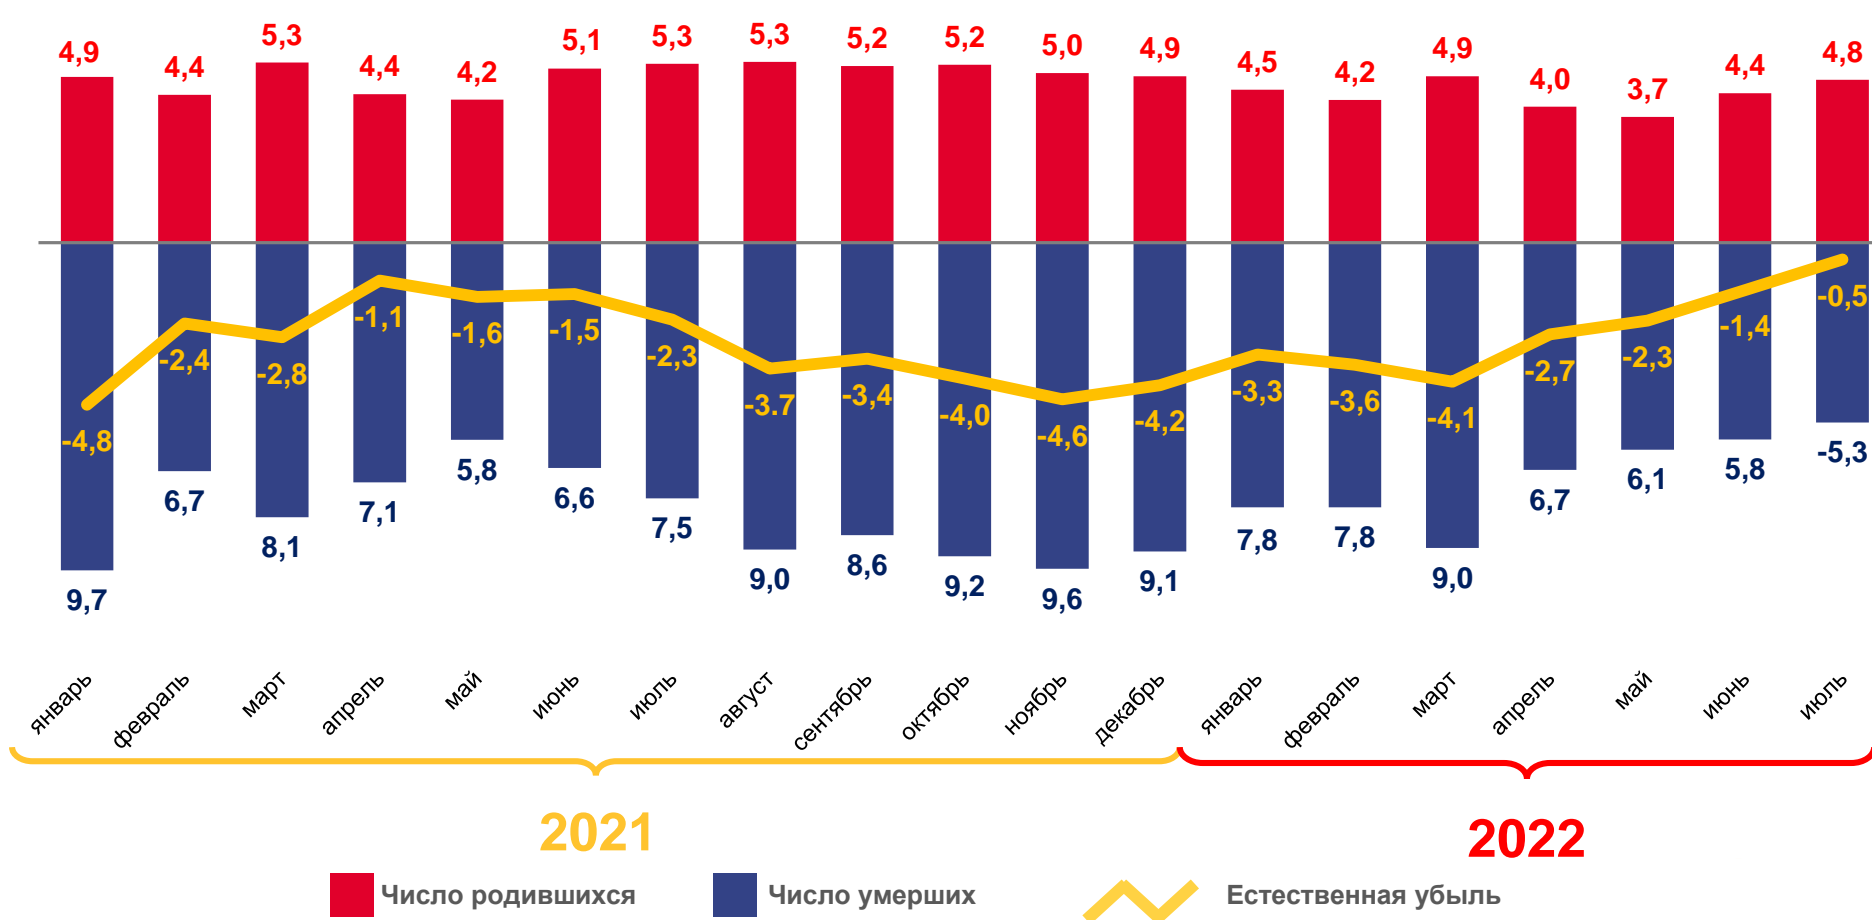

ТЫСЯЧ ЧЕЛОВЕК

Показатели естественного движения населения

за январь-июль 2022 года

-17,9 ТЫС. ЧЕЛОВЕК

Естественная убыль населения

-5,5‰ в расчете на 1000 человек населения

Коэффициент естественной убыли

■ Число родившихся

■ Число умерших

— Естественная убыль