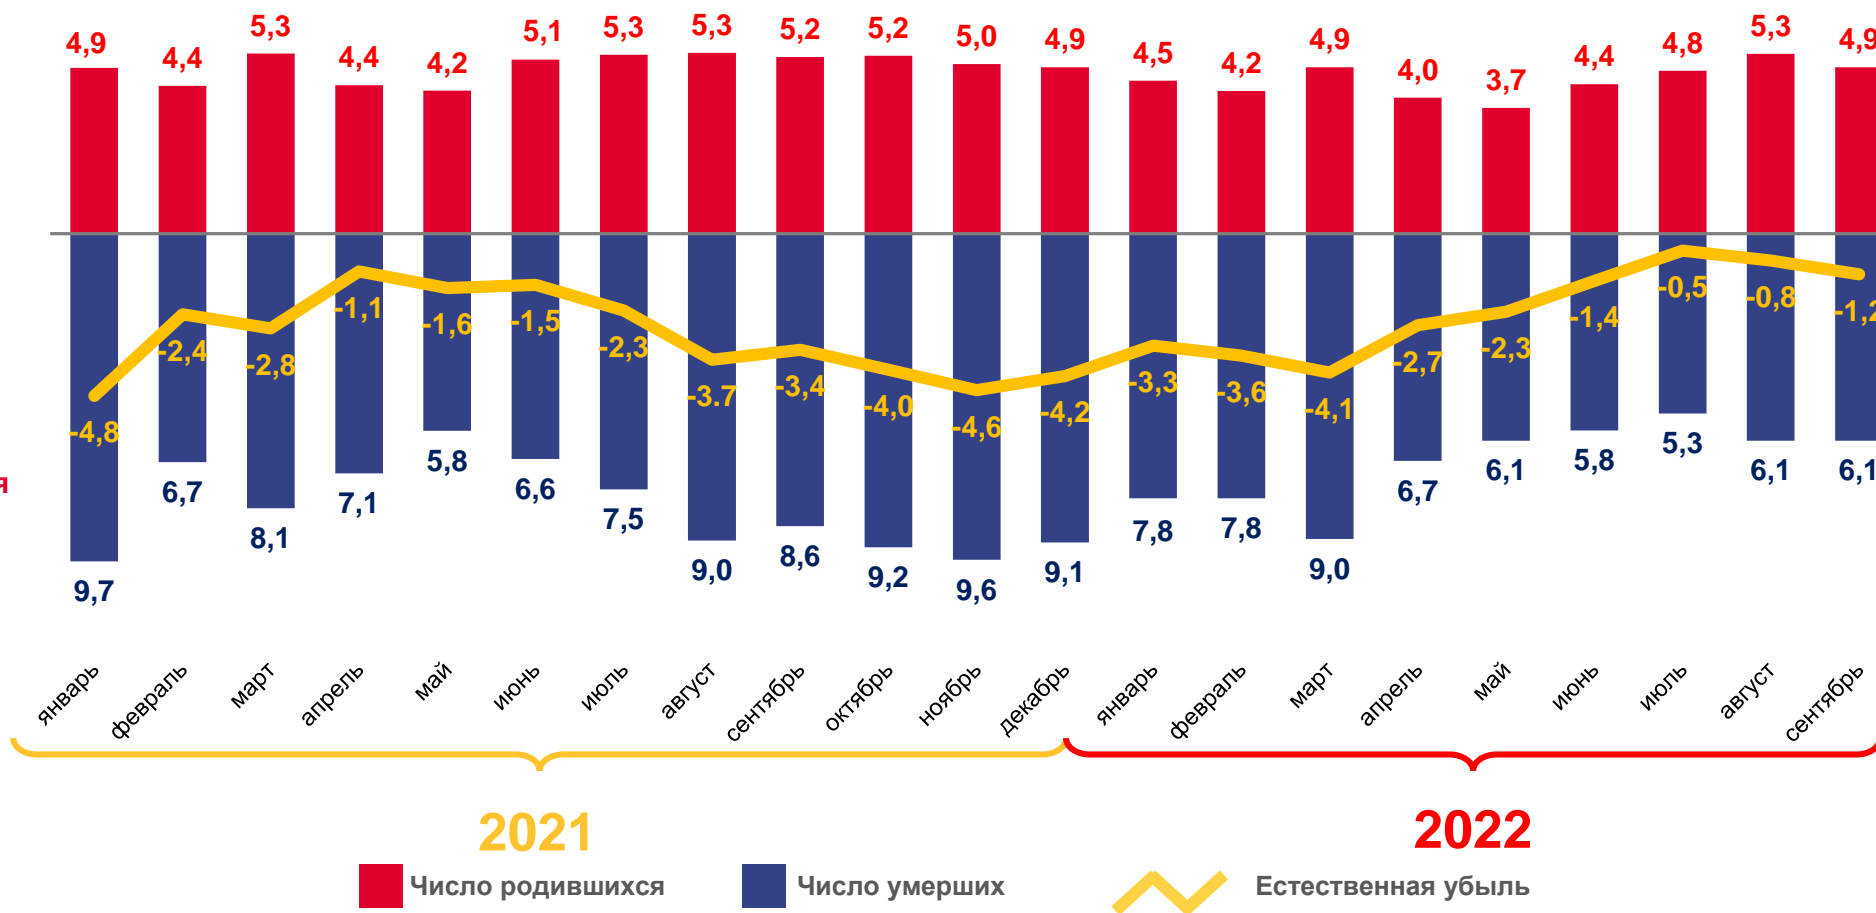

ТЫСЯЧ ЧЕЛОВЕК

Показатели естественного движения населения

за январь-сентябрь 2022 года

-20,0 ТЫС. человек

Естественная убыль населения

-4,7‰ в расчете на 1000 человек населения

Коэффициент естественной убыли

2021

2022

Число родившихся

Число умерших

Естественная убыль