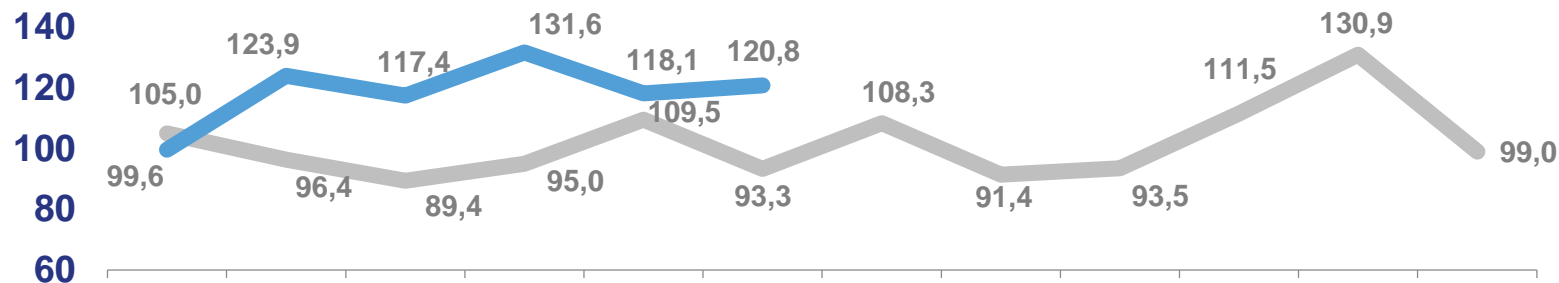

В январе-июне 2022 года

23,0 МЛН ТОНН

Количество перевезенных грузов
автомобильным транспортом общего
пользования

2 617,4 МЛН ТОННО-
КИЛОМЕТРОВ

Грузооборот

Перевезено грузов

(в % к соответствующему периоду прошлого года)

Грузооборот

(в % к соответствующему периоду прошлого года)

2022

2021