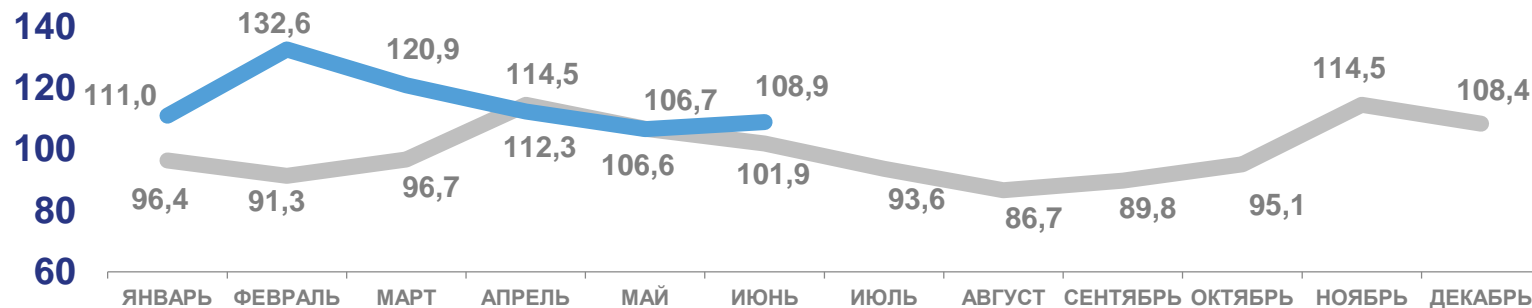

В январе-июне 2022 года

23,0 МЛН ТОНН

Количество перевезенных грузов
автомобильным транспортом общего
пользования

2 617,4 МЛН ТОННО-
КИЛОМЕТРОВ

Грузооборот

Перевезено грузов

(в % к соответствующему периоду прошлого года)

Грузооборот

(в % к соответствующему периоду прошлого года)

2022

2021