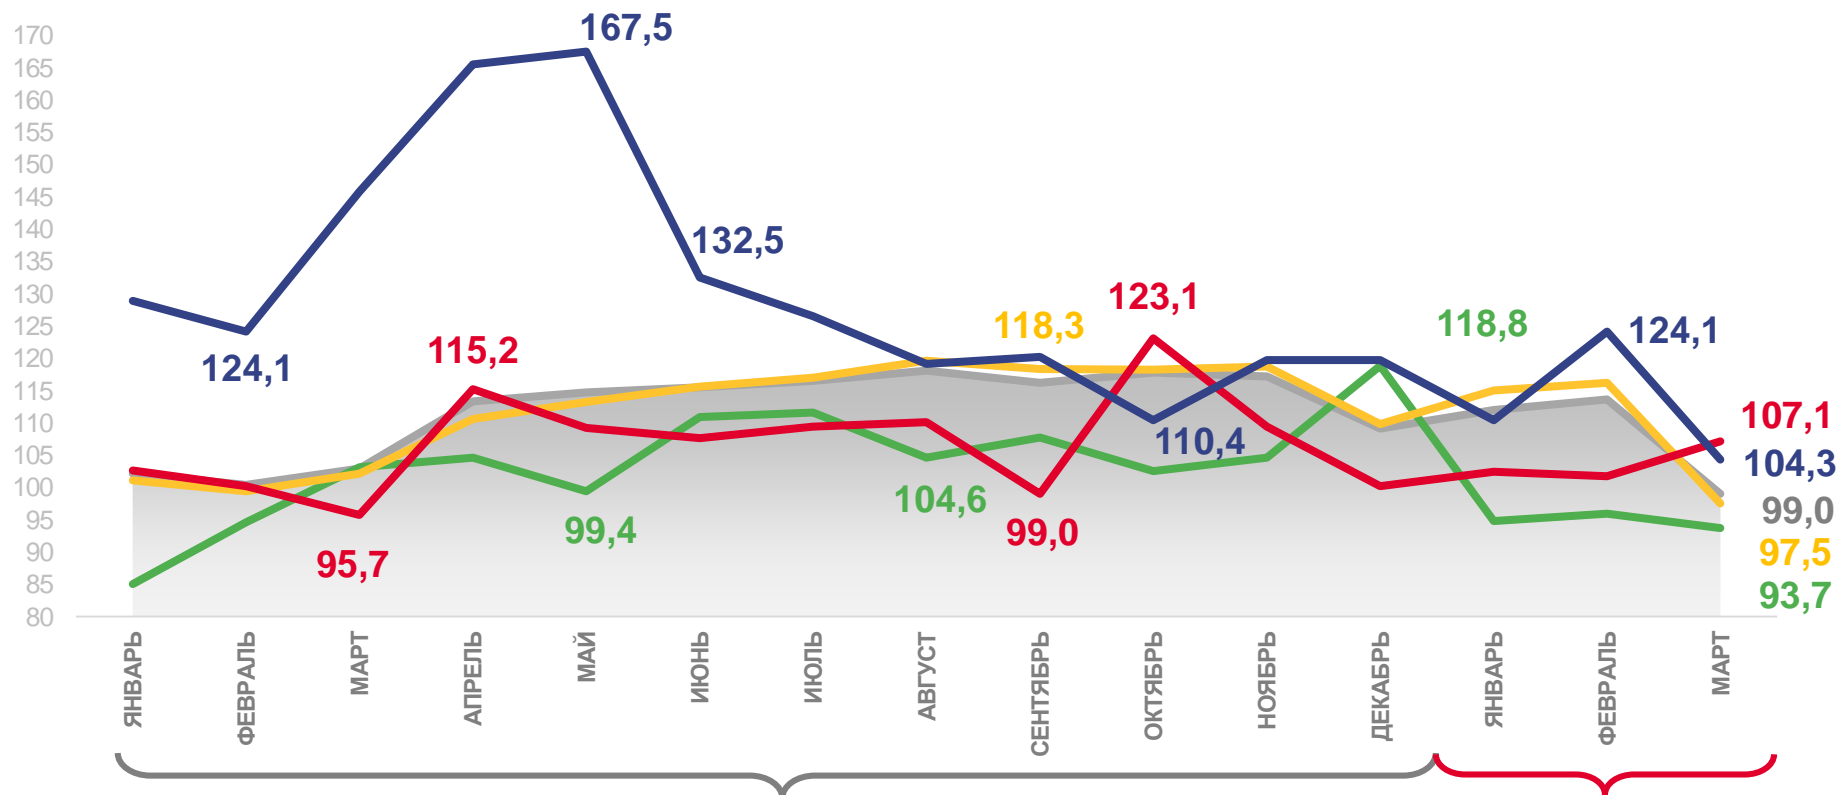

КРАСНОДАРСКИЙ КРАЙ

МАРТ 2022 г.
В % К МАРТУ 2021 г.

2021

2022

- Индекс промышленного производства (ИПП)
- Обрабатывающие производства
- Добыча полезных ископаемых
- Обеспечение электрической энергией, газом и паром; кондиционирование воздуха
- Водоснабжение; водоотведение, организация сбора и утилизации отходов, деятельность по ликвидации загрязнений

ИНДЕКСЫ ПРОИЗВОДСТВА ПО ДОБЫЧЕ ПОЛЕЗНЫХ ИСКОПАЕМЫХ

КРАСНОДАРСКИЙ КРАЙ

ЯНВАРЬ-МАРТ 2022 г.
В % К ЯНВАРЮ-МАРТУ 2021 г.

■ январь-март 2021 г. в % к январю-марту 2020 г.
■ январь-март 2022 г. в % к январю-марту 2021 г.