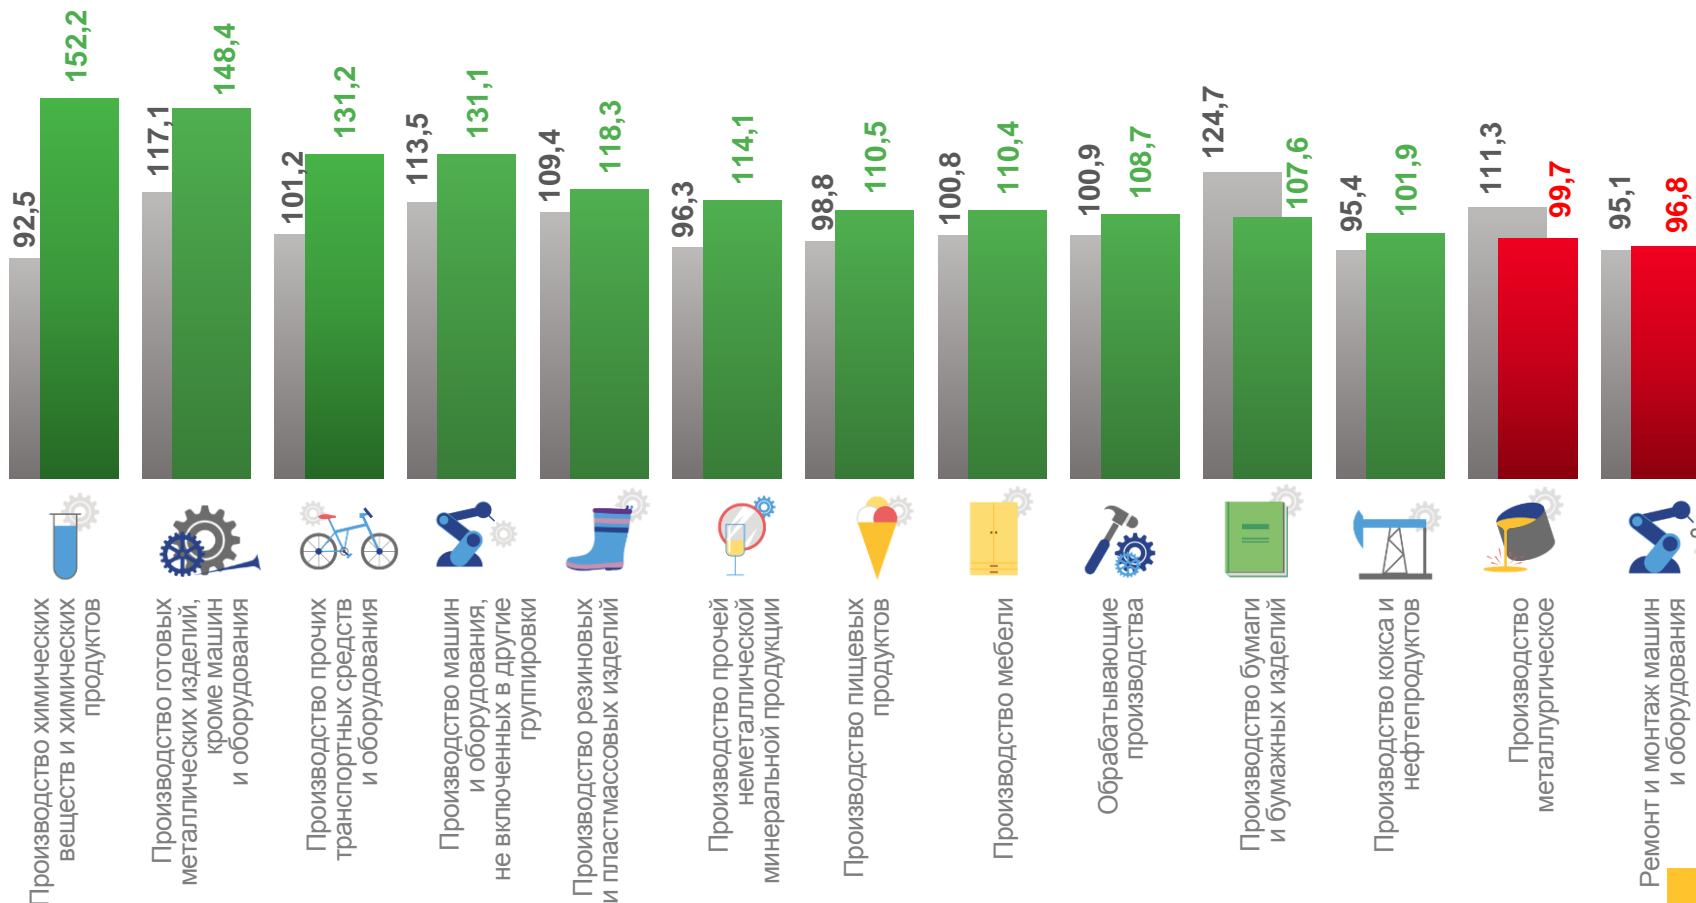

ИНДЕКСЫ ПРОИЗВОДСТВА ПО ОСНОВНЫМ ВИДАМ ОБРАБАТЫВАЮЩИХ ПРОИЗВОДСТВ

КРАСНОДАРСКИЙ КРАЙ

ЯНВАРЬ-МАРТ 2022 г.
В % К ЯНВАРЮ-МАРТУ 2021 г.

■ январь-март 2021 г. в % к январю-марту 2020 г.

■ январь-март 2022 г. в % к январю-марту 2021 г.