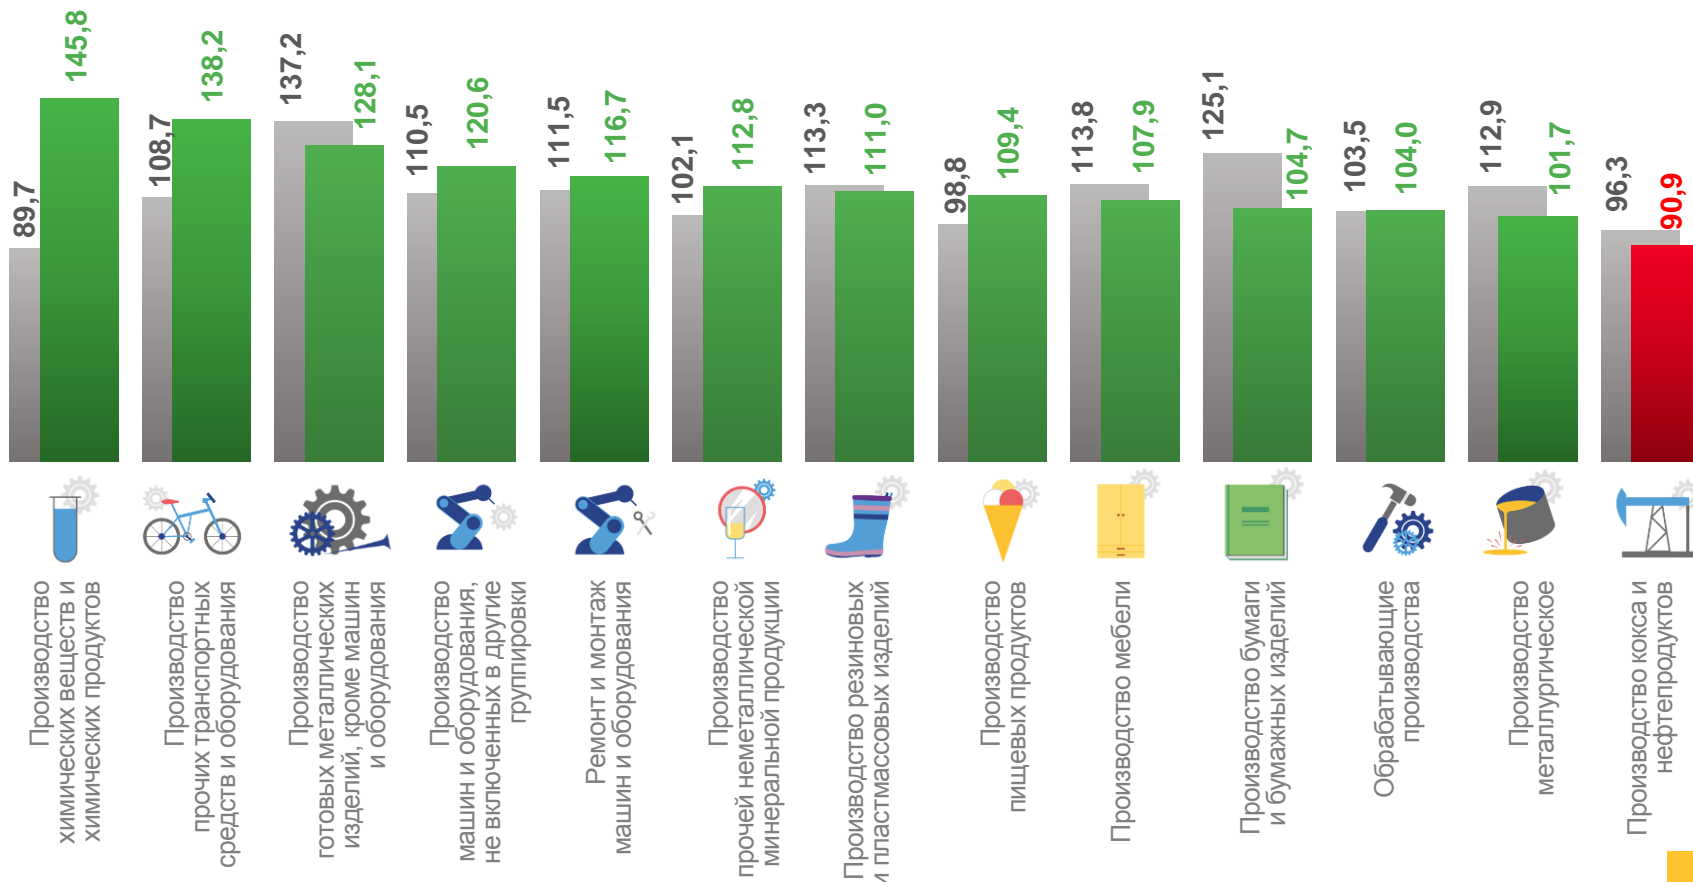

КРАСНОДАРСКИЙ КРАЙ

АПРЕЛЬ 2022 г.
В % К АПРЕЛЮ 2021 г.

ИНДЕКСЫ ПРОИЗВОДСТВА ПО ДОБЫЧЕ ПОЛЕЗНЫХ ИСКОПАЕМЫХ

КРАСНОДАРСКИЙ КРАЙ

ЯНВАРЬ-АПРЕЛЬ 2022 г.
В % К ЯНВАРЮ-АПРЕЛЮ 2021 г.

■ январь-апрель 2021 г. в % к январю-апрелю 2020 г.
■ январь-апрель 2022 г. в % к январю-апрелю 2021 г.

ИНДЕКСЫ ПРОИЗВОДСТВА ПО ОСНОВНЫМ ВИДАМ ОБРАБАТЫВАЮЩИХ ПРОИЗВОДСТВ

КРАСНОДАРСКИЙ КРАЙ

ЯНВАРЬ-АПРЕЛЬ 2022 г.
В % К ЯНВАРЮ-АПРЕЛЮ 2021 г.

■ январь-апрель 2021 г. в % к январю-апрелю 2020 г.

■ январь-апрель 2022 г. в % к январю-апрелю 2021 г.