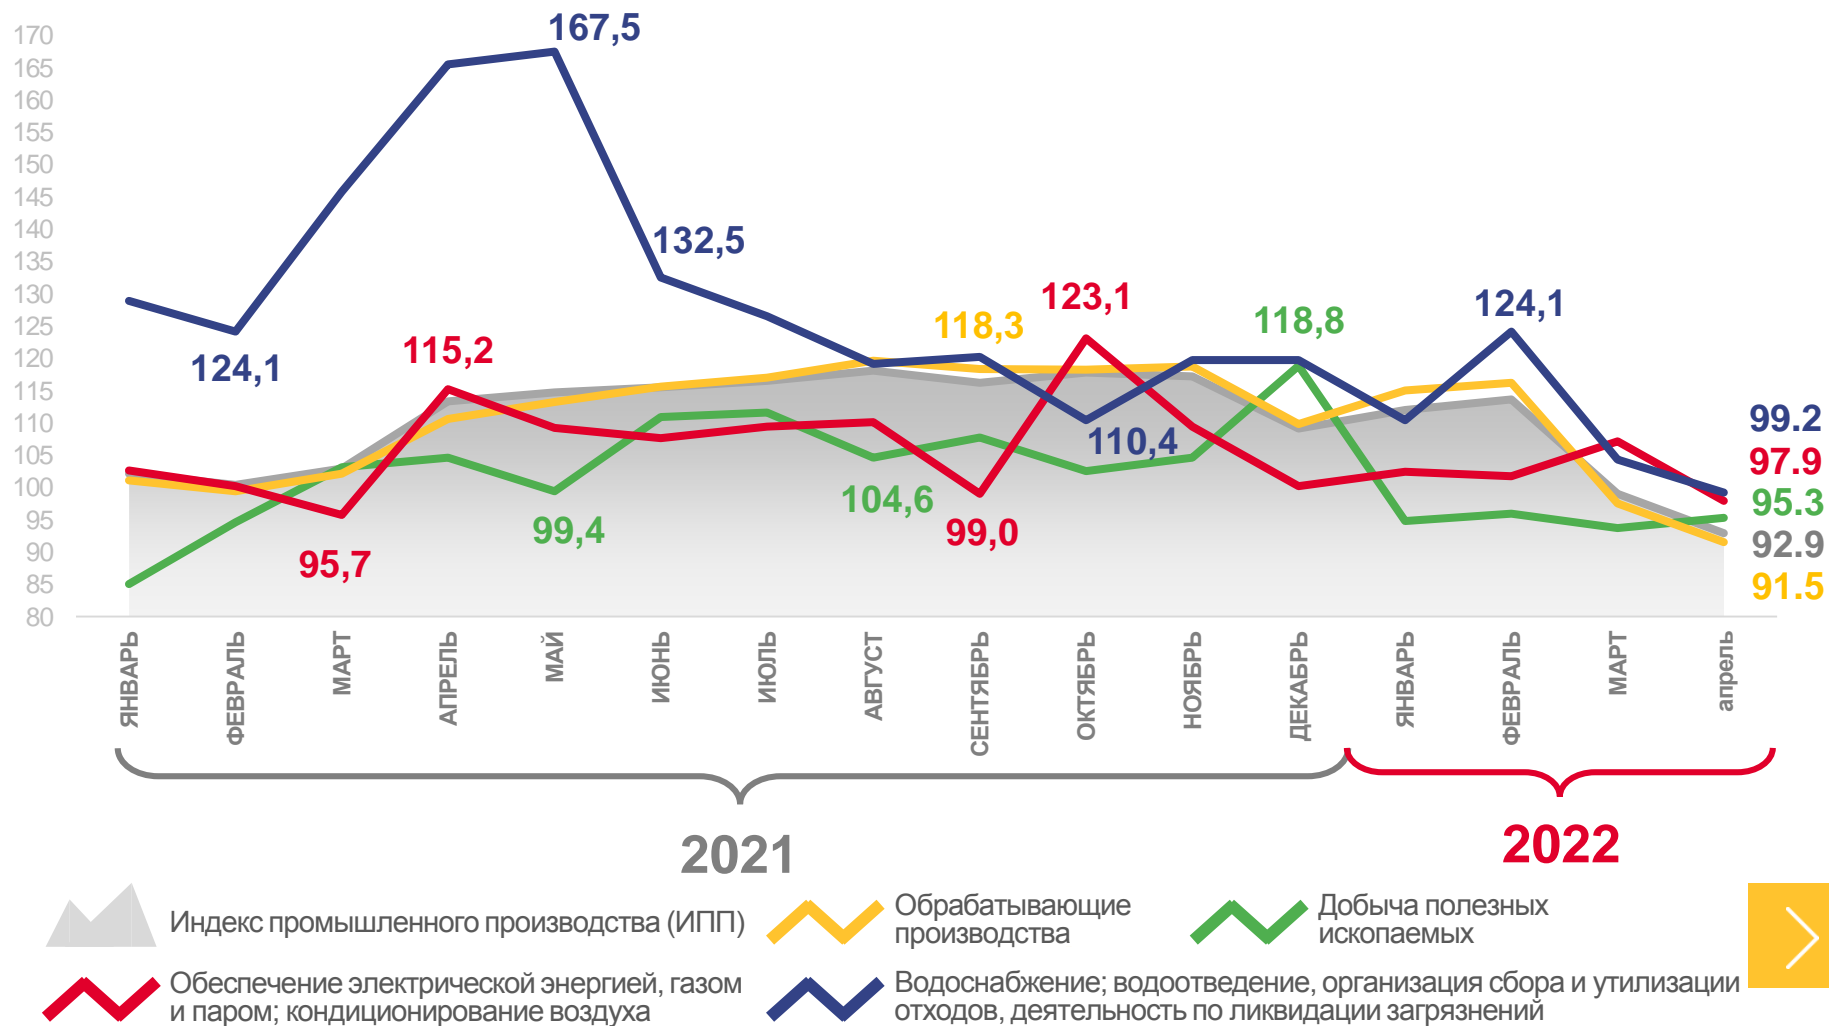

УПРАВЛЕНИЕ ФЕДЕРАЛЬНОЙ СЛУЖБЫ
ГОСУДАРСТВЕННОЙ СТАТИСТИКИ
ПО КРАСНОДАРСКОМУ КРАЮ И
РЕСПУБЛИКЕ АДЫГЕЯ

ОПЕРАТИВНЫЕ ДАННЫЕ ПО ИНДЕКСУ ПРОМЫШЛЕННОГО ПРОИЗВОДСТВА

в апреле 2022 года

ИНДЕКСЫ ПРОМЫШЛЕННОГО ПРОИЗВОДСТВА

КРАСНОДАРСКИЙ КРАЙ

АПРЕЛЬ 2022 г.
В % К АПРЕЛЮ 2021 г.

ИНДЕКСЫ ПРОИЗВОДСТВА ПО ДОБЫЧЕ ПОЛЕЗНЫХ ИСКОПАЕМЫХ

КРАСНОДАРСКИЙ КРАЙ

ЯНВАРЬ-АПРЕЛЬ 2022 г.
В % К ЯНВАРЮ-АПРЕЛЮ 2021 г.

■ январь-апрель 2021 г. в % к январю-апрелю 2020 г.
■ январь-апрель 2022 г. в % к январю-апрелю 2021 г.

ИНДЕКСЫ ПРОИЗВОДСТВА ПО ОСНОВНЫМ ВИДАМ ОБРАБАТЫВАЮЩИХ ПРОИЗВОДСТВ

КРАСНОДАРСКИЙ КРАЙ

ЯНВАРЬ-АПРЕЛЬ 2022 г.
В % К ЯНВАРЮ-АПРЕЛЮ 2021 г.

■ январь-апрель 2021 г. в % к январю-апрелю 2020 г.

■ январь-апрель 2022 г. в % к январю-апрелю 2021 г.