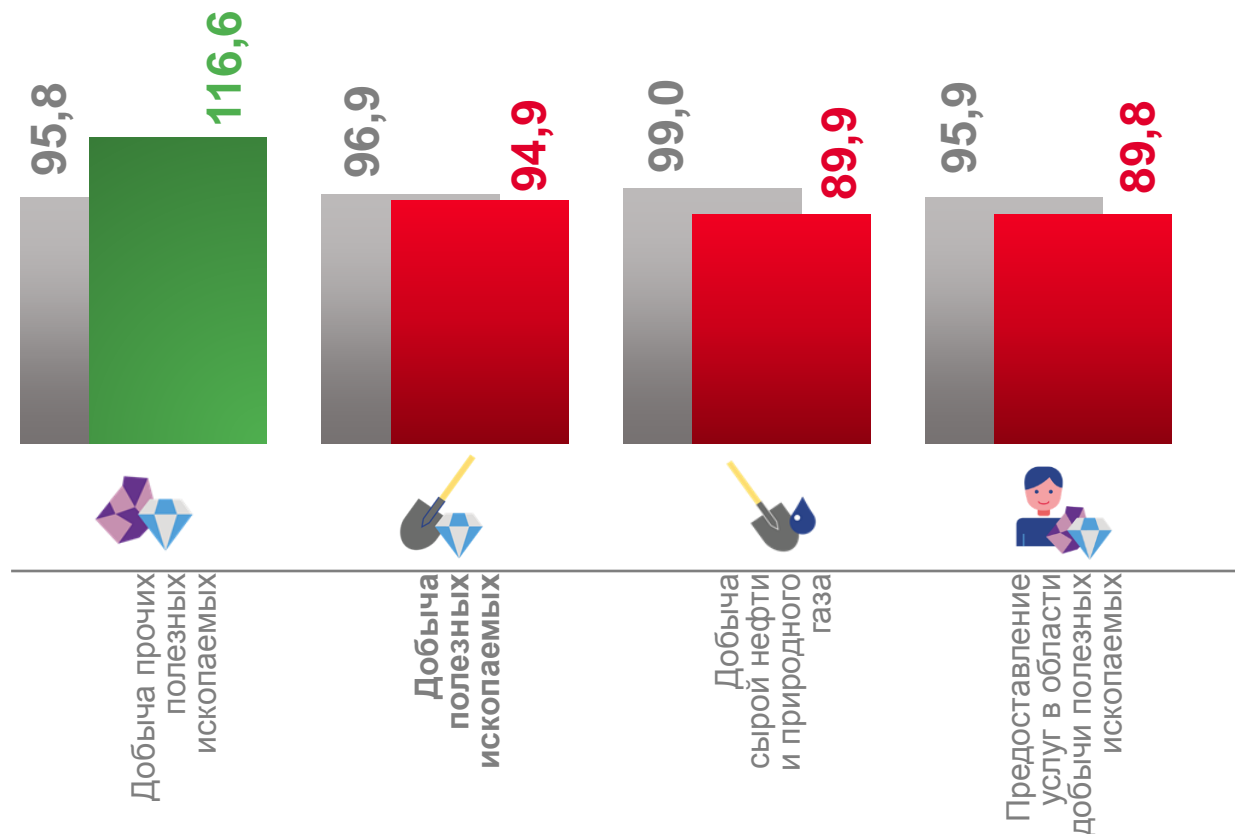

КРАСНОДАРСКИЙ КРАЙ

АПРЕЛЬ 2022 г.
В % К АПРЕЛЮ 2021 г.

ИНДЕКСЫ ПРОИЗВОДСТВА ПО ДОБЫЧЕ ПОЛЕЗНЫХ ИСКОПАЕМЫХ

КРАСНОДАРСКИЙ КРАЙ

ЯНВАРЬ-АПРЕЛЬ 2022 г.
В % К ЯНВАРЮ-АПРЕЛЮ 2021 г.

■ январь-апрель 2021 г. в % к январю-апрелю 2020 г.
■ январь-апрель 2022 г. в % к январю-апрелю 2021 г.