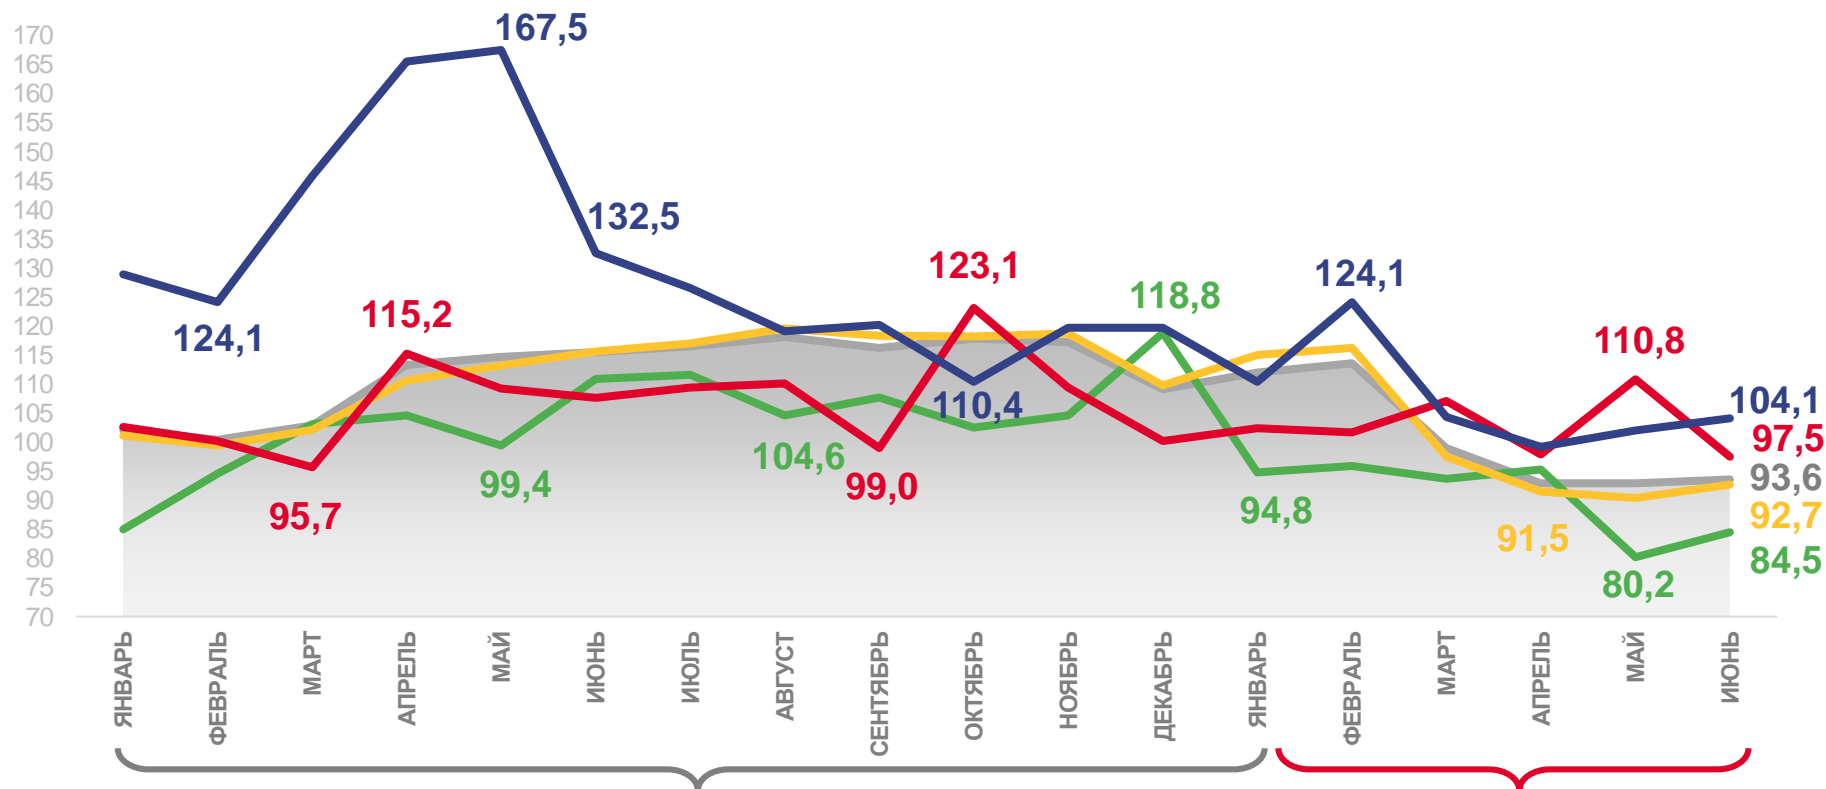

УПРАВЛЕНИЕ ФЕДЕРАЛЬНОЙ СЛУЖБЫ
ГОСУДАРСТВЕННОЙ СТАТИСТИКИ
ПО КРАСНОДАРСКОМУ КРАЮ И
РЕСПУБЛИКЕ АДЫГЕЯ

ОПЕРАТИВНЫЕ ДАННЫЕ ПО ИНДЕКСУ ПРОМЫШЛЕННОГО ПРОИЗВОДСТВА

в июне 2022 года

ИНДЕКСЫ ПРОМЫШЛЕННОГО ПРОИЗВОДСТВА

КРАСНОДАРСКИЙ КРАЙ

ИЮНЬ 2022 г.
В % К ИЮНЮ 2021 г.

ИНДЕКСЫ ПРОИЗВОДСТВА ПО ДОБЫЧЕ ПОЛЕЗНЫХ ИСКОПАЕМЫХ

КРАСНОДАРСКИЙ КРАЙ

ЯНВАРЬ-ИЮНЬ 2022 г.
В % К ЯНВАРЮ-ИЮНЮ 2021 г.

■ январь-июнь 2021 г. в % к январю-июню 2020 г.
■ январь-июнь 2022 г. в % к январю-июню 2021 г.

ИНДЕКСЫ ПРОИЗВОДСТВА ПО ОСНОВНЫМ ВИДАМ ОБРАБАТЫВАЮЩИХ ПРОИЗВОДСТВ

КРАСНОДАРСКИЙ КРАЙ

ЯНВАРЬ-ИЮНЬ 2022 г.
В % К ЯНВАРЮ-ИЮНЮ 2021 г.

■ январь-июнь 2021 г. в % к январю-июню 2020 г.

■ январь-июнь 2022 г. в % к январю-июню 2021 г.