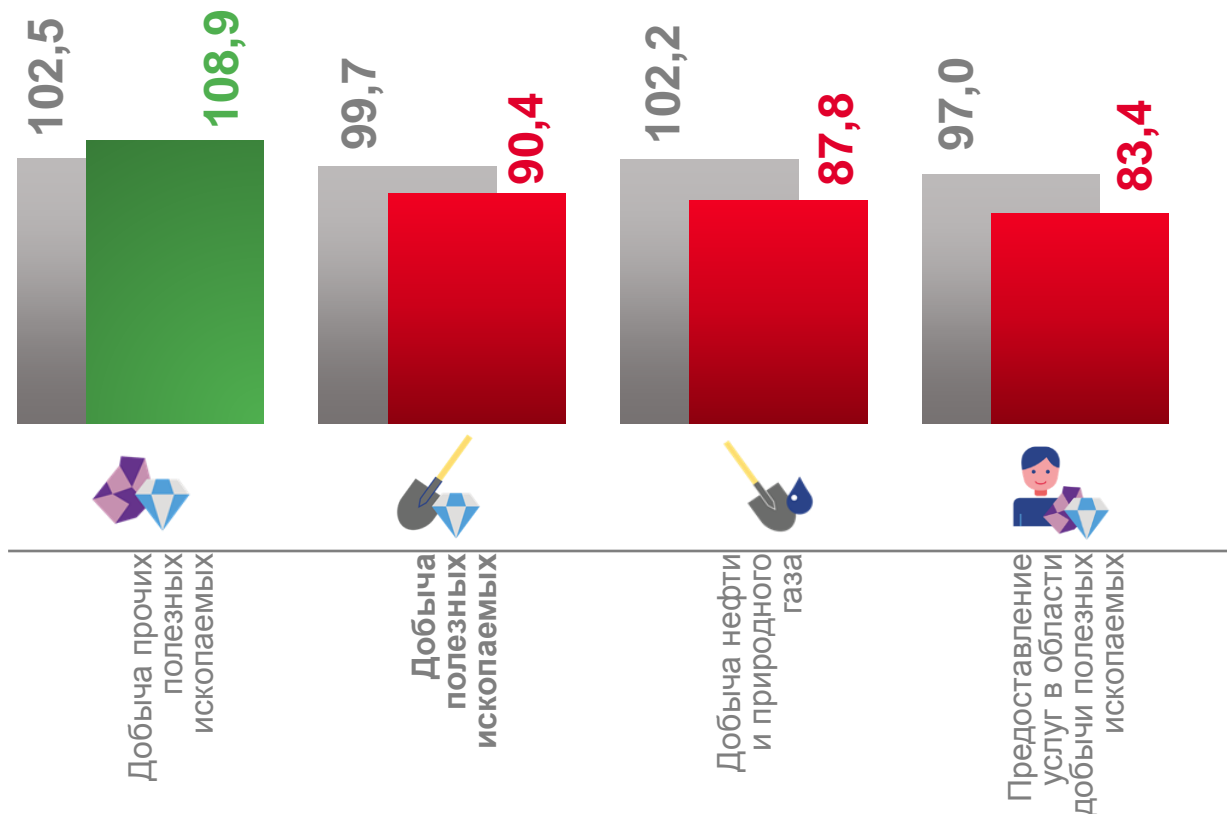

КРАСНОДАРСКИЙ КРАЙ

ИЮНЬ 2022 г.
В % К ИЮНЮ 2021 г.

ИНДЕКСЫ ПРОИЗВОДСТВА ПО ДОБЫЧЕ ПОЛЕЗНЫХ ИСКОПАЕМЫХ

КРАСНОДАРСКИЙ КРАЙ

ЯНВАРЬ-ИЮНЬ 2022 г.
В % К ЯНВАРЮ-ИЮНЮ 2021 г.

■ январь-июнь 2021 г. в % к январю-июню 2020 г.
■ январь-июнь 2022 г. в % к январю-июню 2021 г.