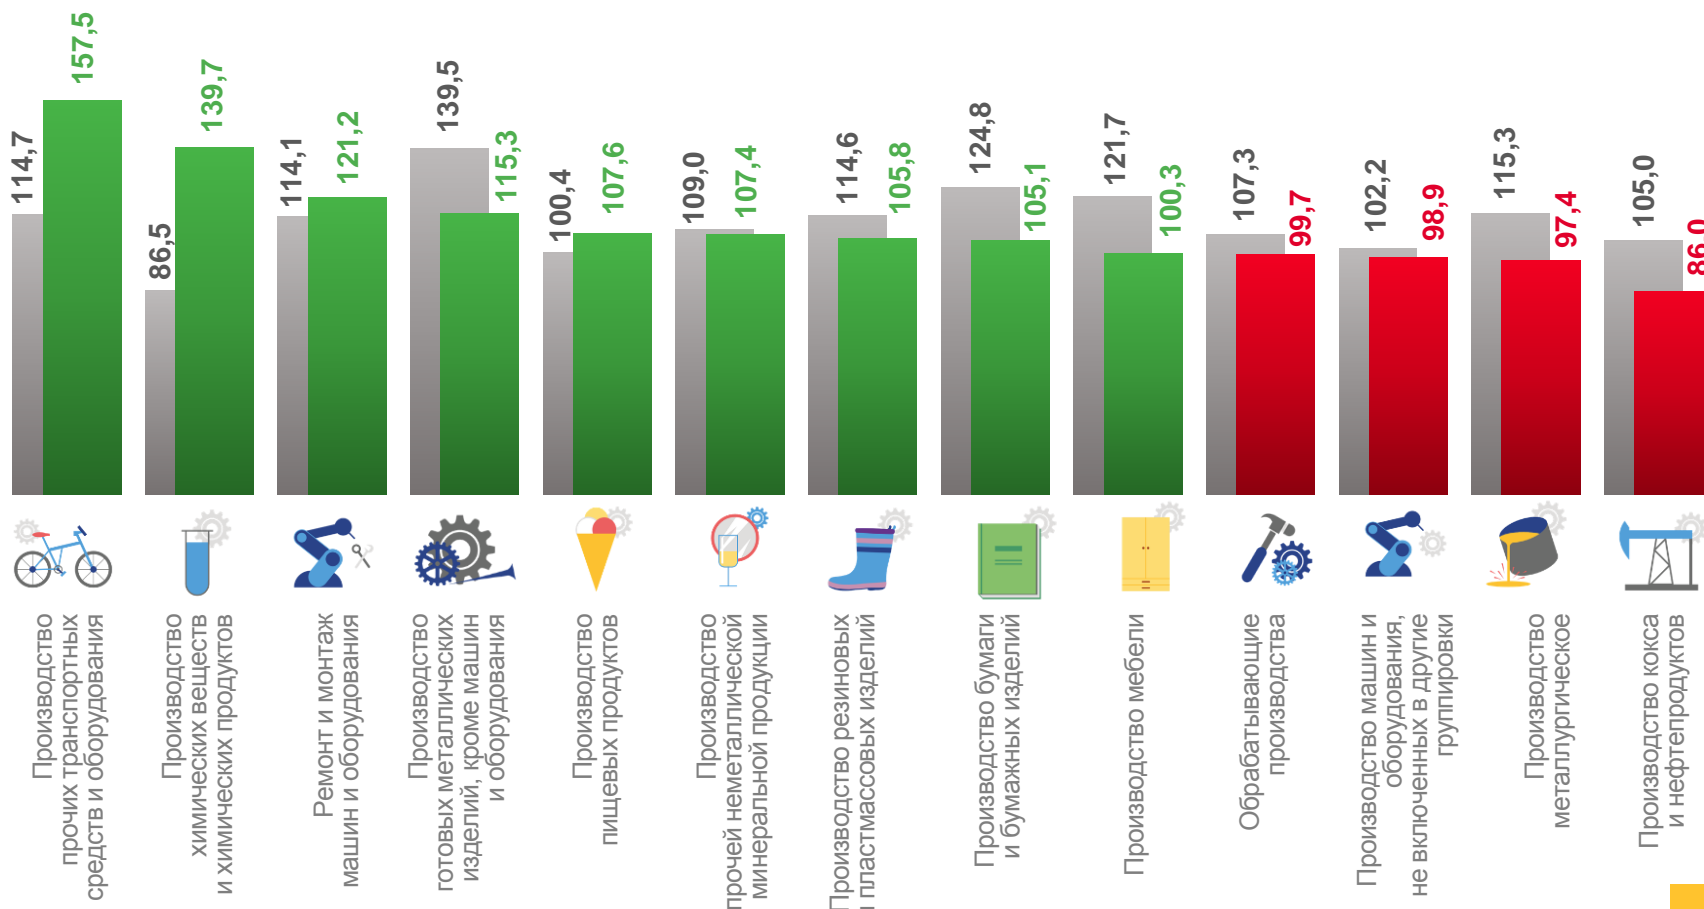

КРАСНОДАРСКИЙ КРАЙ

ИЮНЬ 2022 г.
В % К ИЮНЮ 2021 г.

ИНДЕКСЫ ПРОИЗВОДСТВА ПО ДОБЫЧЕ ПОЛЕЗНЫХ ИСКОПАЕМЫХ

КРАСНОДАРСКИЙ КРАЙ

ЯНВАРЬ-ИЮНЬ 2022 г.
В % К ЯНВАРЮ-ИЮНЮ 2021 г.

■ январь-июнь 2021 г. в % к январю-июню 2020 г.
■ январь-июнь 2022 г. в % к январю-июню 2021 г.

ИНДЕКСЫ ПРОИЗВОДСТВА ПО ОСНОВНЫМ ВИДАМ ОБРАБАТЫВАЮЩИХ ПРОИЗВОДСТВ

КРАСНОДАРСКИЙ КРАЙ

ЯНВАРЬ-ИЮНЬ 2022 г.
В % К ЯНВАРЮ-ИЮНЮ 2021 г.

■ январь-июнь 2021 г. в % к январю-июню 2020 г.

■ январь-июнь 2022 г. в % к январю-июню 2021 г.