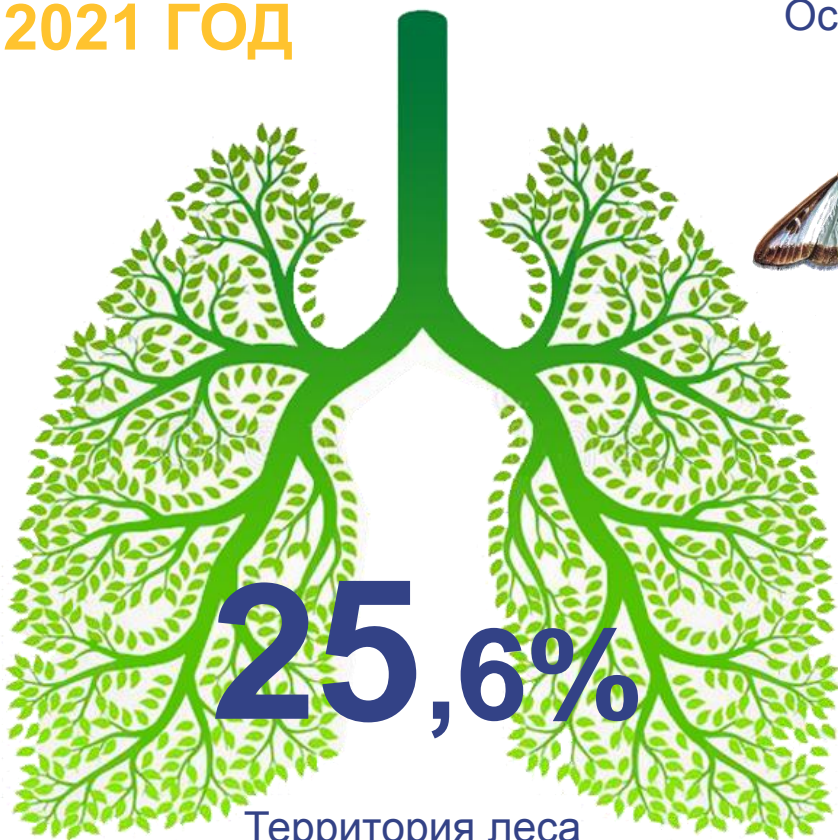

ФЕДЕРАЛЬНАЯ СЛУЖБА
ГОСУДАРСТВЕННОЙ СТАТИСТИКИ

Мероприятия по защите лесов Краснодарского края

2021 год

21 МАРТА – МЕЖДУНАРОДНЫЙ ДЕНЬ ЛЕСОВ

КРАСНОДАРСКИЙ КРАЙ

2021 ГОД

25,6%

Территория леса
от общей площади региона

Основные вредители
лесного фонда

самшитовая
огневка

дубовая
кружевница

восточная
каштановая
орехотворка

5 584 тыс.
рублей

ЗАТРАТЫ НА ВЫПОЛНЕНИЕ
МЕРОПРИЯТИЙ ПО ЗАЩИТЕ ЛЕСОВ

Предупреждение
распространения
вредных организмов