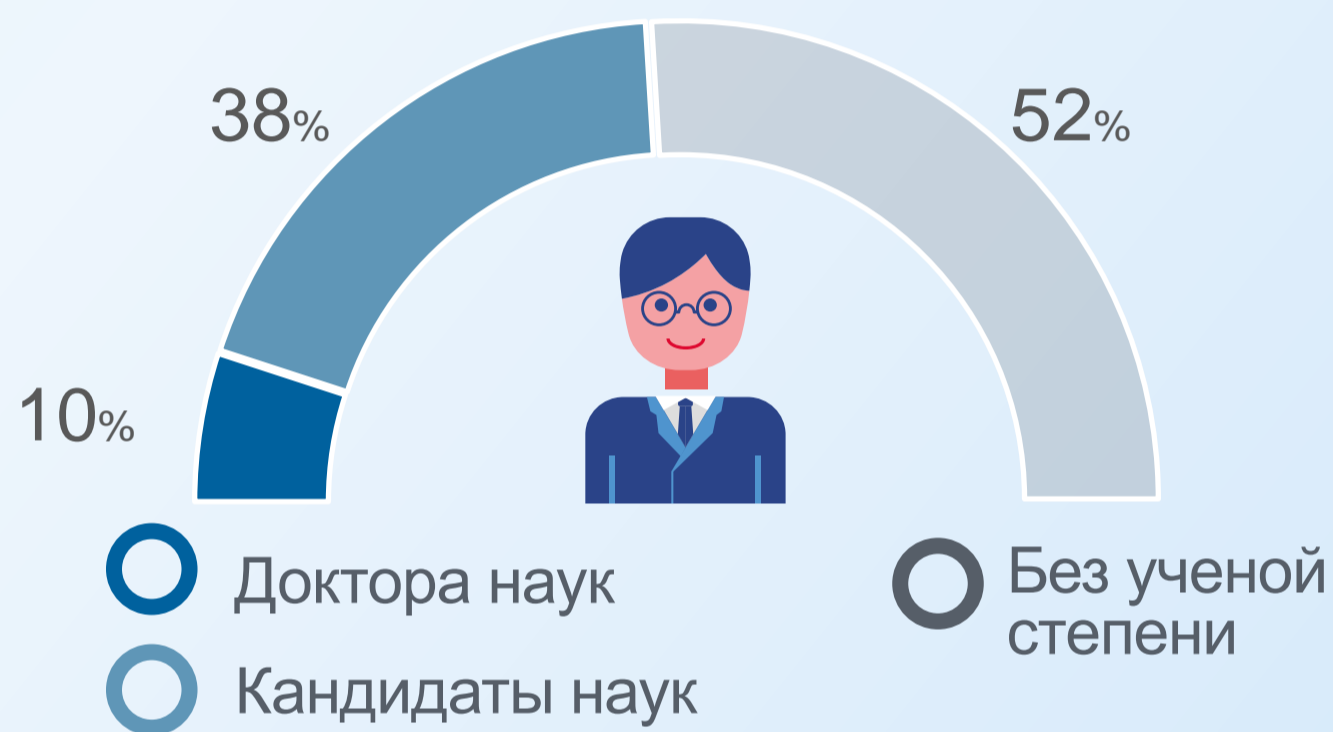

КАДРЫ НАУКИ

(КРАСНОДАРСКИЙ КРАЙ)

Численность работников, занятых исследованиями и разработками*

7 043
человека

Исследователи

Структура исследователей по возрастным группам, %

Распределение исследователей по областям наук, %