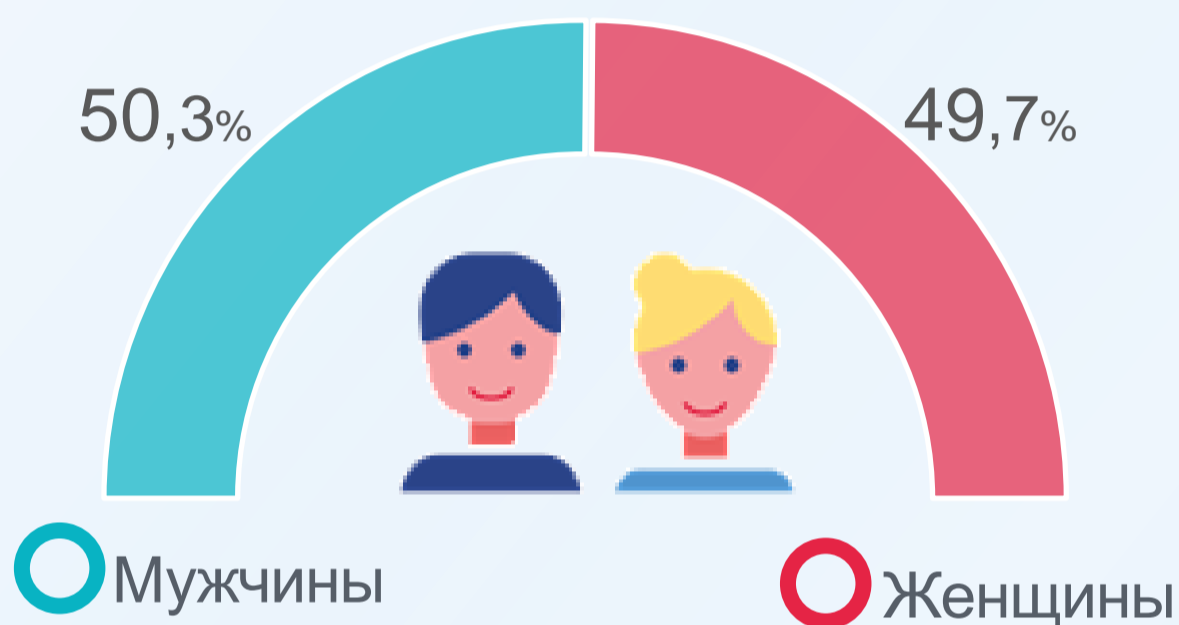

КАДРЫ НАУКИ

(КРАСНОДАРСКИЙ КРАЙ)

Численность работников, занятых исследованиями и разработками*

7 043
человека

Исследователи

Структура исследователей по возрастным группам, %

Распределение исследователей по областям наук, %