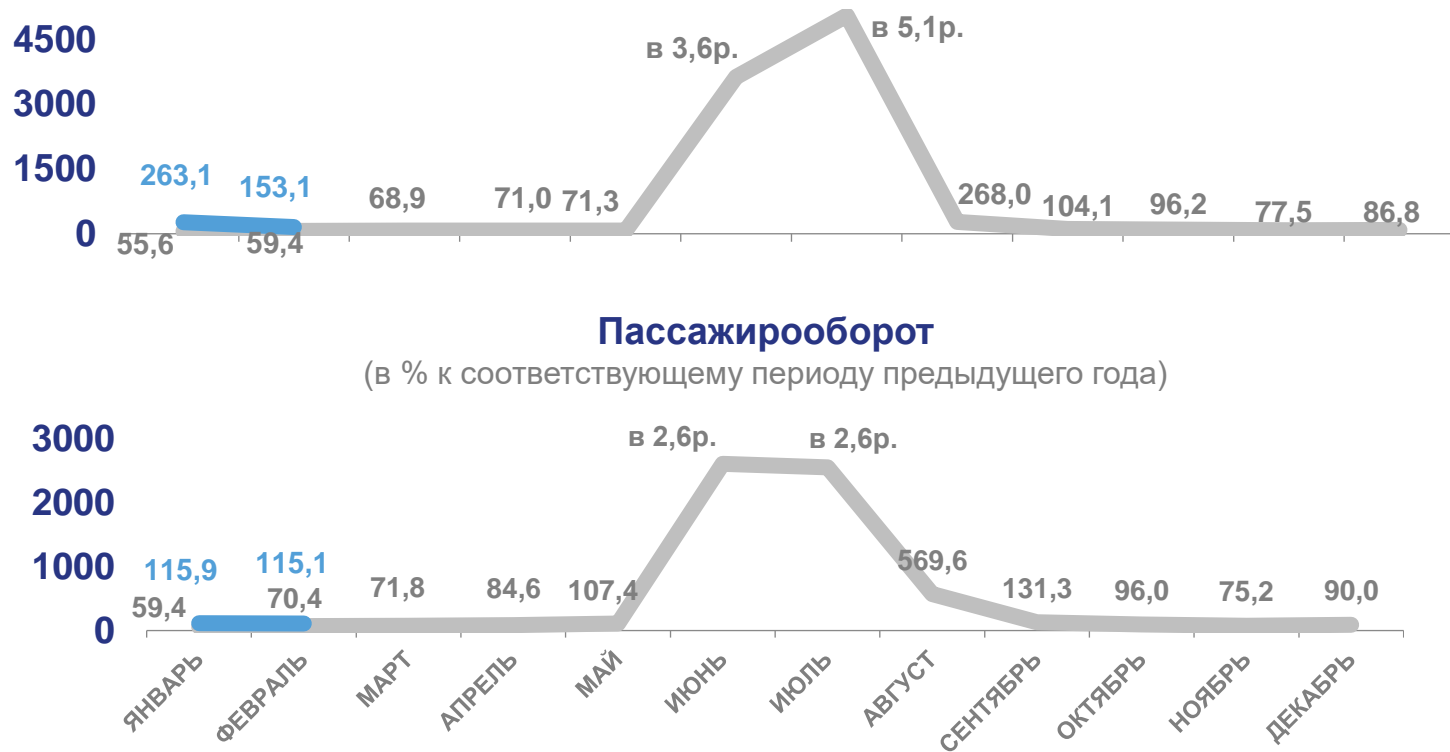

## РЕСПУБЛИКА АДЫГЕЯ

в январе-феврале 2022 года

**1,3** МЛН ЧЕЛОВЕК

Число перевезенных пассажиров  
автомобильным транспортом общего  
пользования

**10,3** МЛН  
ПАССАЖИРО-  
КИЛОМЕТРОВ

Пассажирооборот

### Перевезено пассажиров

(в % к соответствующему периоду предыдущего года)