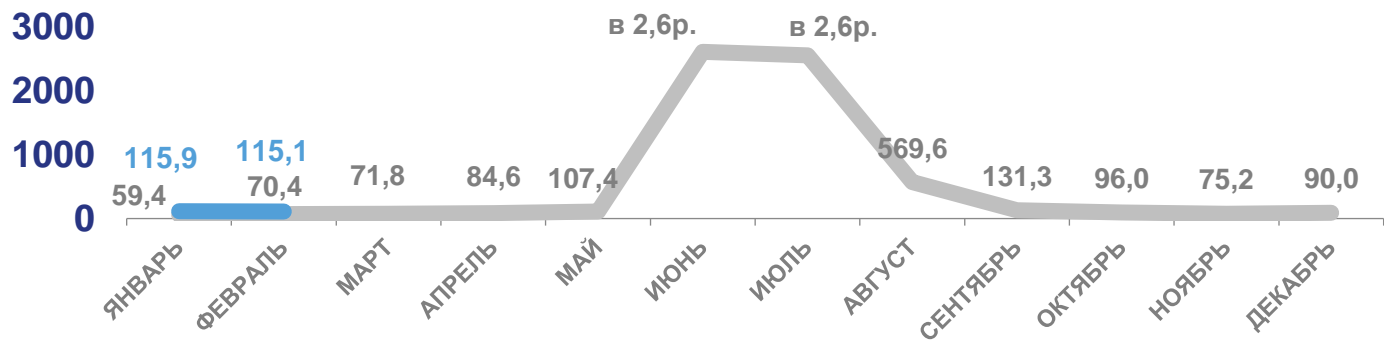

ДИНАМИКА ПЕРЕВОЗОК ПАССАЖИРОВ И ПАССАЖИРООБОРОТ

(с учетом работы автотранспорта юридических и физических лиц всех видов деятельности, включая микропредприятия, сведения по которым предоставляют государственные органы исполнительной власти субъектов РФ и органы местного самоуправления)

РЕСПУБЛИКА АДЫГЕЯ

в январе-феврале 2022 года

1,3 МЛН ЧЕЛОВЕК

Число перевезенных пассажиров
автомобильным транспортом общего
пользования

10,3 МЛН
ПАССАЖИРО-
КИЛОМЕТРОВ

Пассажирооборот

Перевезено пассажиров

(в % к соответствующему периоду предыдущего года)

Пассажирооборот

(в % к соответствующему периоду предыдущего года)

2021

2022