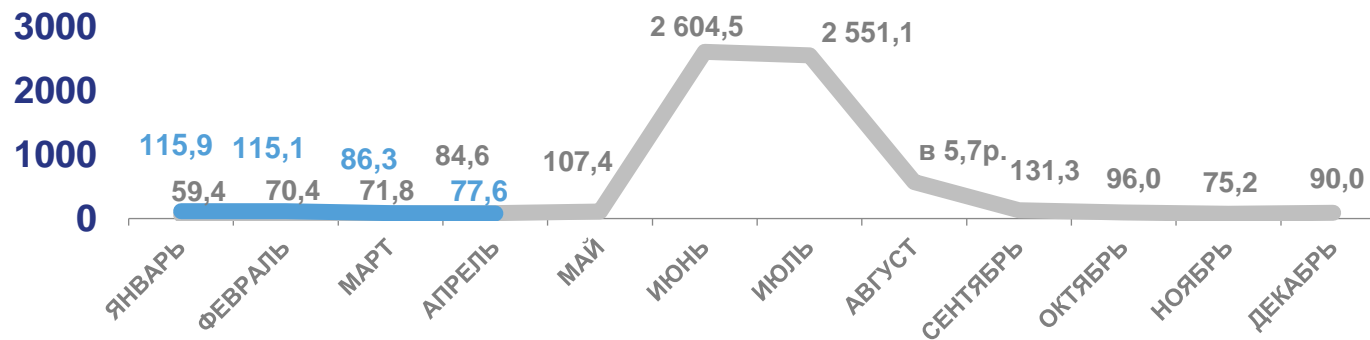

Пассажирооборот

(в % к соответствующему периоду предыдущего года)