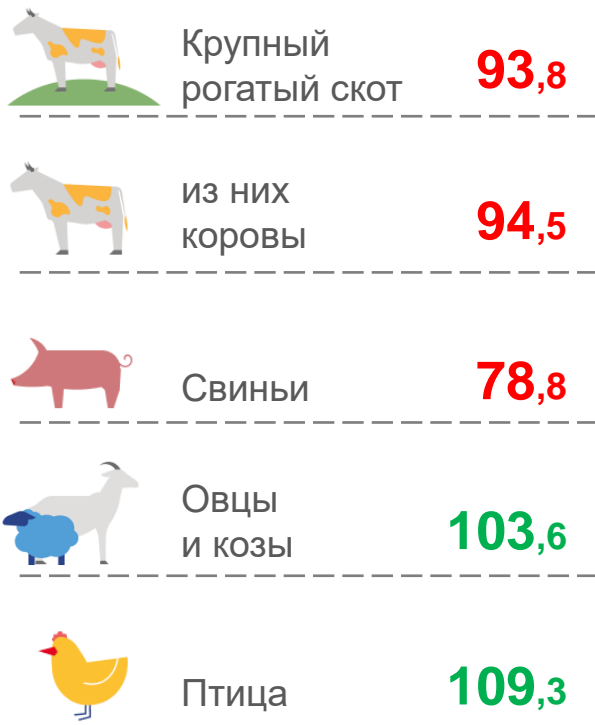

УПРАВЛЕНИЕ ФЕДЕРАЛЬНОЙ СЛУЖБЫ
ГОСУДАРСТВЕННОЙ СТАТИСТИКИ
ПО КРАСНОДАРСКОМУ КРАЮ
И РЕСПУБЛИКЕ АДЫГЕЯ

Поголовье скота и птицы в хозяйствах всех категорий

на 1 января 2022 года

ПОГОЛОВЬЕ СКОТА И ПТИЦЫ В ХОЗЯЙСТВАХ ВСЕХ КАТЕГОРИЙ НА КОНЕЦ ГОДА

РЕСПУБЛИКА АДЫГЕЯ

2021 в % к 2020

Структура поголовья по категориям хозяйств, %