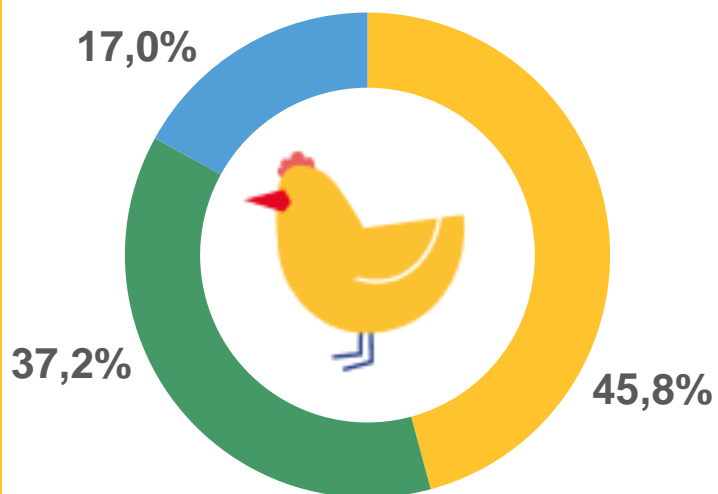

# ПОГОЛОВЬЕ СКОТА И ПТИЦЫ В ХОЗЯЙСТВАХ ВСЕХ КАТЕГОРИЙ

РЕСПУБЛИКА АДЫГЕЯ

НА 1 СЕНТЯБРЯ 2023 ГОДА

Овцы и козы **76,9** ТЫС. ГОЛОВ

- хозяйства населения
- крестьянские (фермерские) хозяйства
- сельскохозяйственные организации

Динамика поголовья овец и коз на конец месяца, тыс. голов

# ПОГОЛОВЬЕ СКОТА И ПТИЦЫ В ХОЗЯЙСТВАХ ВСЕХ КАТЕГОРИЙ

## РЕСПУБЛИКА АДЫГЕЯ

НА 1 СЕНТЯБРЯ 2023 ГОДА

Птица **2,8** МЛН ГОЛОВ

- сельскохозяйственные организации
- хозяйства населения
- крестьянские (фермерские) хозяйства

Динамика поголовья птицы на конец месяца, млн голов