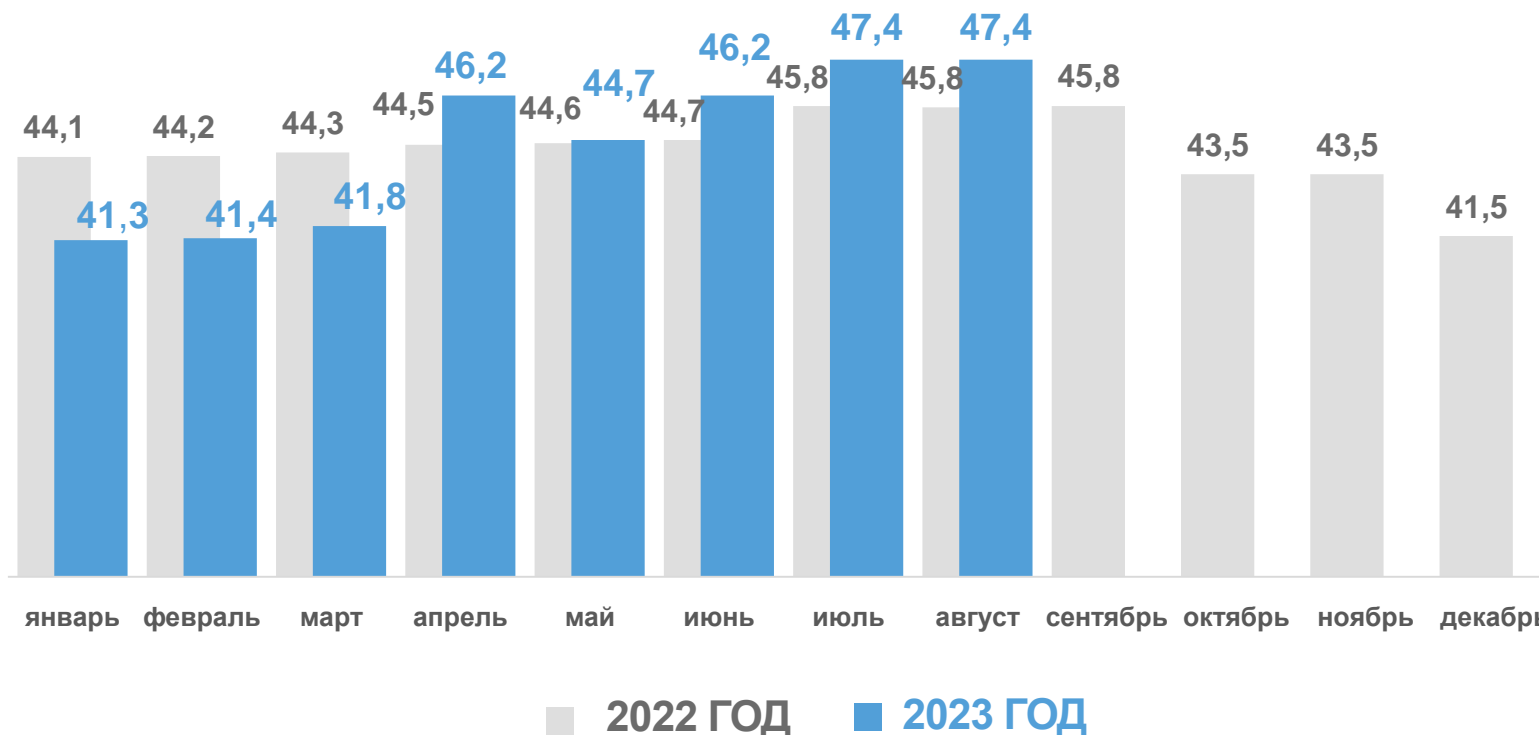

- хозяйства населения
- крестьянские (фермерские) хозяйства
- сельскохозяйственные организации

Динамика поголовья КРС на конец месяца, тыс. голов