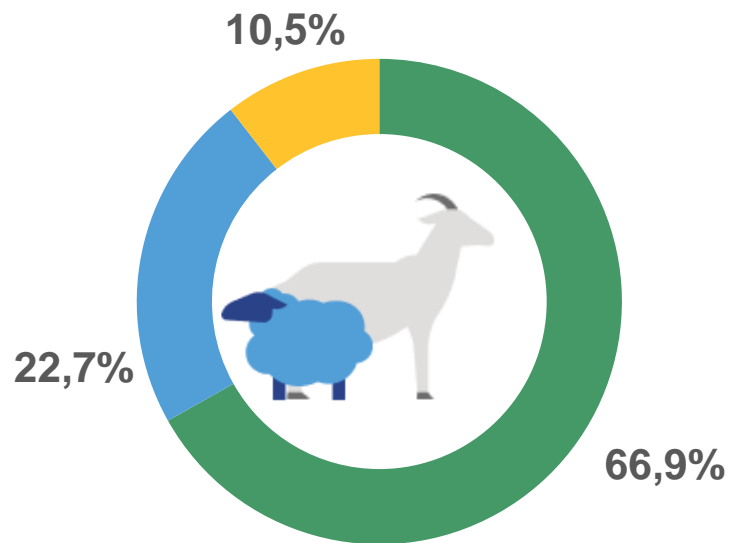

# ПОГОЛОВЬЕ СКОТА И ПТИЦЫ В ХОЗЯЙСТВАХ ВСЕХ КАТЕГОРИЙ

РЕСПУБЛИКА АДЫГЕЯ

НА 1 СЕНТЯБРЯ 2023 ГОДА

СВИНЬИ **79,0** ТЫС. ГОЛОВ

- сельскохозяйственные организации
- хозяйства населения
- крестьянские (фермерские) хозяйства

Динамика поголовья свиней на конец месяца, тыс. голов

# ПОГОЛОВЬЕ СКОТА И ПТИЦЫ В ХОЗЯЙСТВАХ ВСЕХ КАТЕГОРИЙ

РЕСПУБЛИКА АДЫГЕЯ

НА 1 СЕНТЯБРЯ 2023 ГОДА

Овцы и козы **76,9** ТЫС. ГОЛОВ

- хозяйства населения
- крестьянские (фермерские) хозяйства
- сельскохозяйственные организации