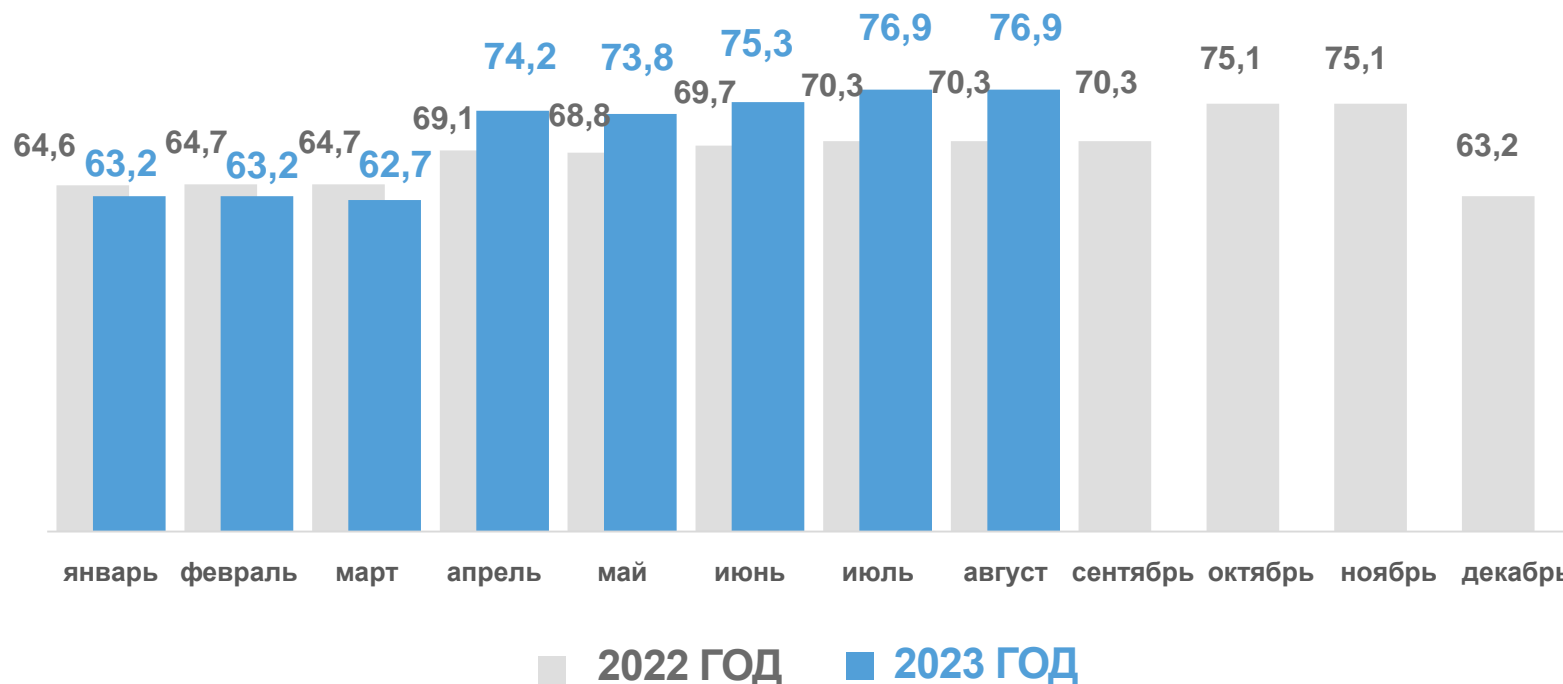

ПОГОЛОВЬЕ СКОТА И ПТИЦЫ В ХОЗЯЙСТВАХ ВСЕХ КАТЕГОРИЙ

РЕСПУБЛИКА АДЫГЕЯ

НА 1 СЕНТЯБРЯ 2023 ГОДА

Овцы и козы **76,9** ТЫС. ГОЛОВ

- хозяйства населения
- крестьянские (фермерские) хозяйства
- сельскохозяйственные организации

Динамика поголовья овец и коз на конец месяца, тыс. голов