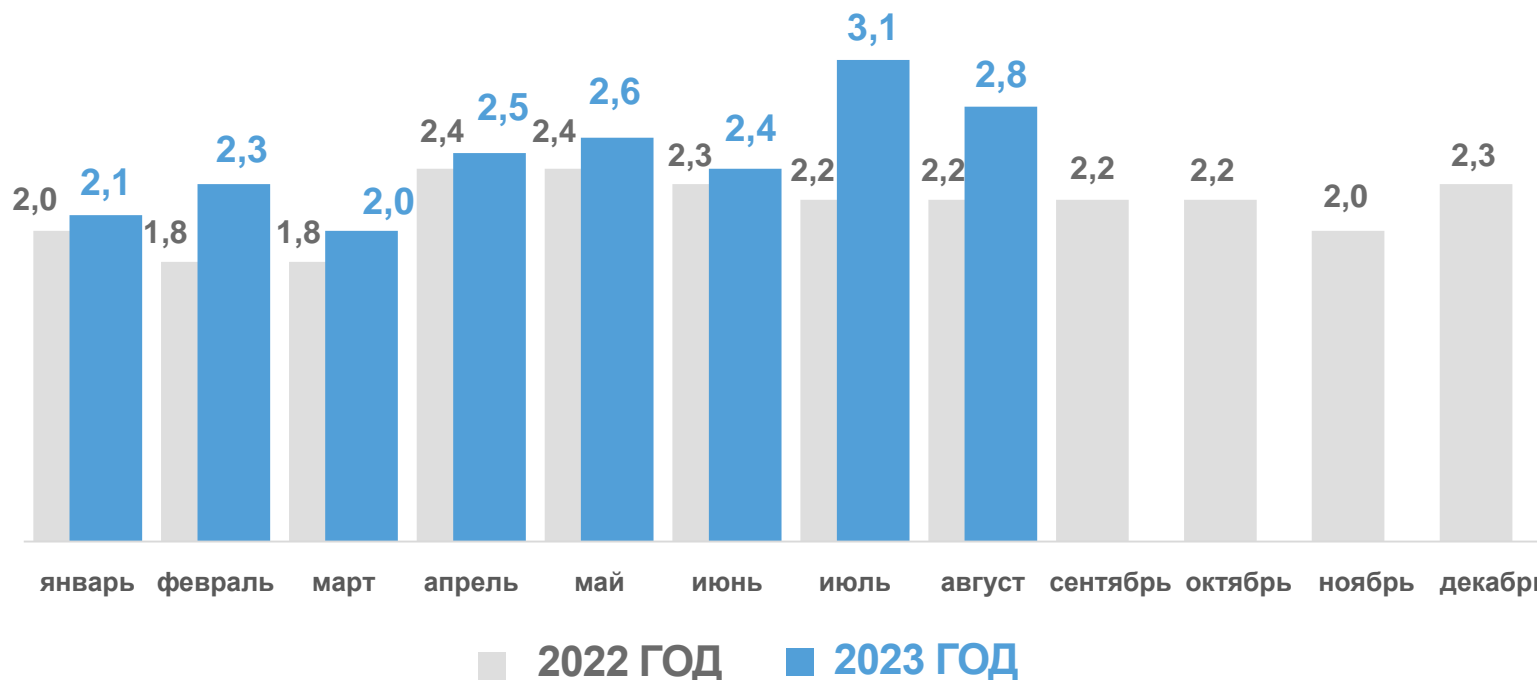

## РЕСПУБЛИКА АДЫГЕЯ

НА 1 СЕНТЯБРЯ 2023 ГОДА

Птица **2,8** МЛН ГОЛОВ

- сельскохозяйственные организации
- хозяйства населения
- крестьянские (фермерские) хозяйства

Динамика поголовья птицы на конец месяца, млн голов