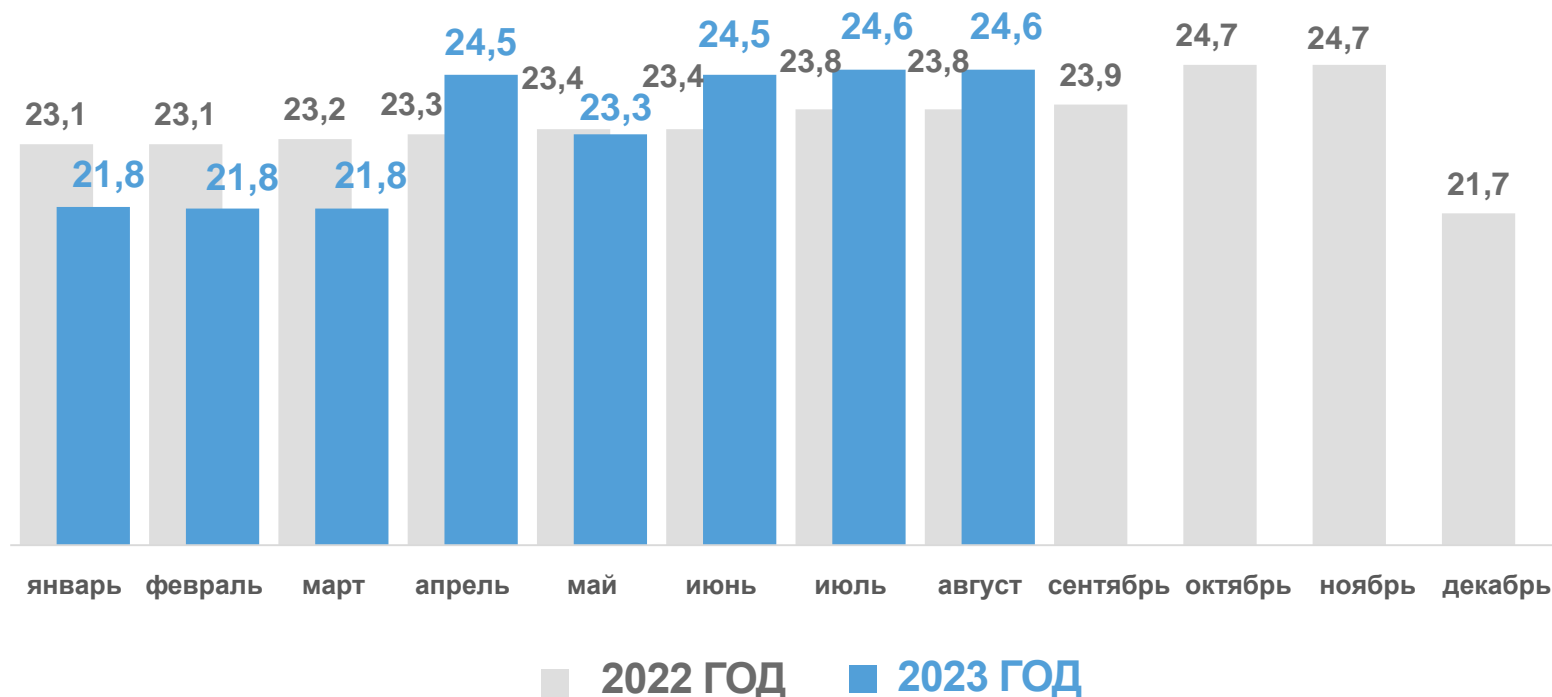

# ПОГОЛОВЬЕ СКОТА И ПТИЦЫ В ХОЗЯЙСТВАХ ВСЕХ КАТЕГОРИЙ

РЕСПУБЛИКА АДЫГЕЯ

НА 1 СЕНТЯБРЯ 2023 ГОДА

Коровы **24,6** ТЫС. ГОЛОВ

- хозяйства населения
- крестьянские (фермерские) хозяйства
- сельскохозяйственные организации

Динамика поголовья коров на конец месяца, тыс. голов