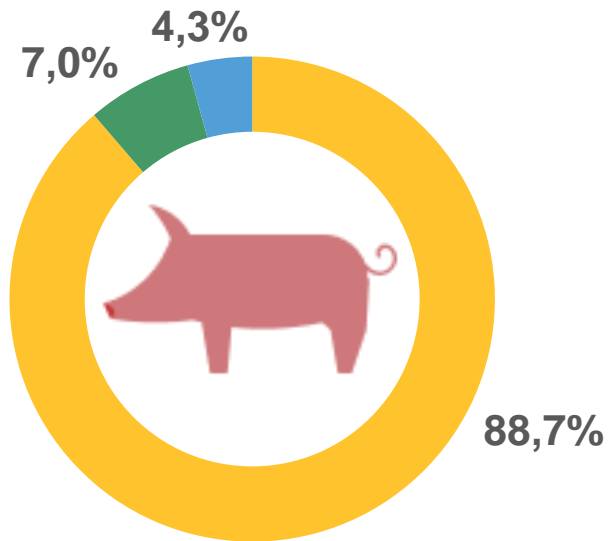

# ПОГОЛОВЬЕ СКОТА И ПТИЦЫ В ХОЗЯЙСТВАХ ВСЕХ КАТЕГОРИЙ

РЕСПУБЛИКА АДЫГЕЯ

НА 1 СЕНТЯБРЯ 2023 ГОДА

Коровы **24,6** ТЫС. ГОЛОВ

- хозяйства населения
- крестьянские (фермерские) хозяйства
- сельскохозяйственные организации

Динамика поголовья коров на конец месяца, тыс. голов

# ПОГОЛОВЬЕ СКОТА И ПТИЦЫ В ХОЗЯЙСТВАХ ВСЕХ КАТЕГОРИЙ

РЕСПУБЛИКА АДЫГЕЯ

НА 1 СЕНТЯБРЯ 2023 ГОДА

СВИНЬИ **79,0** ТЫС. ГОЛОВ

- сельскохозяйственные организации
- хозяйства населения
- крестьянские (фермерские) хозяйства

Динамика поголовья свиней на конец месяца, тыс. голов