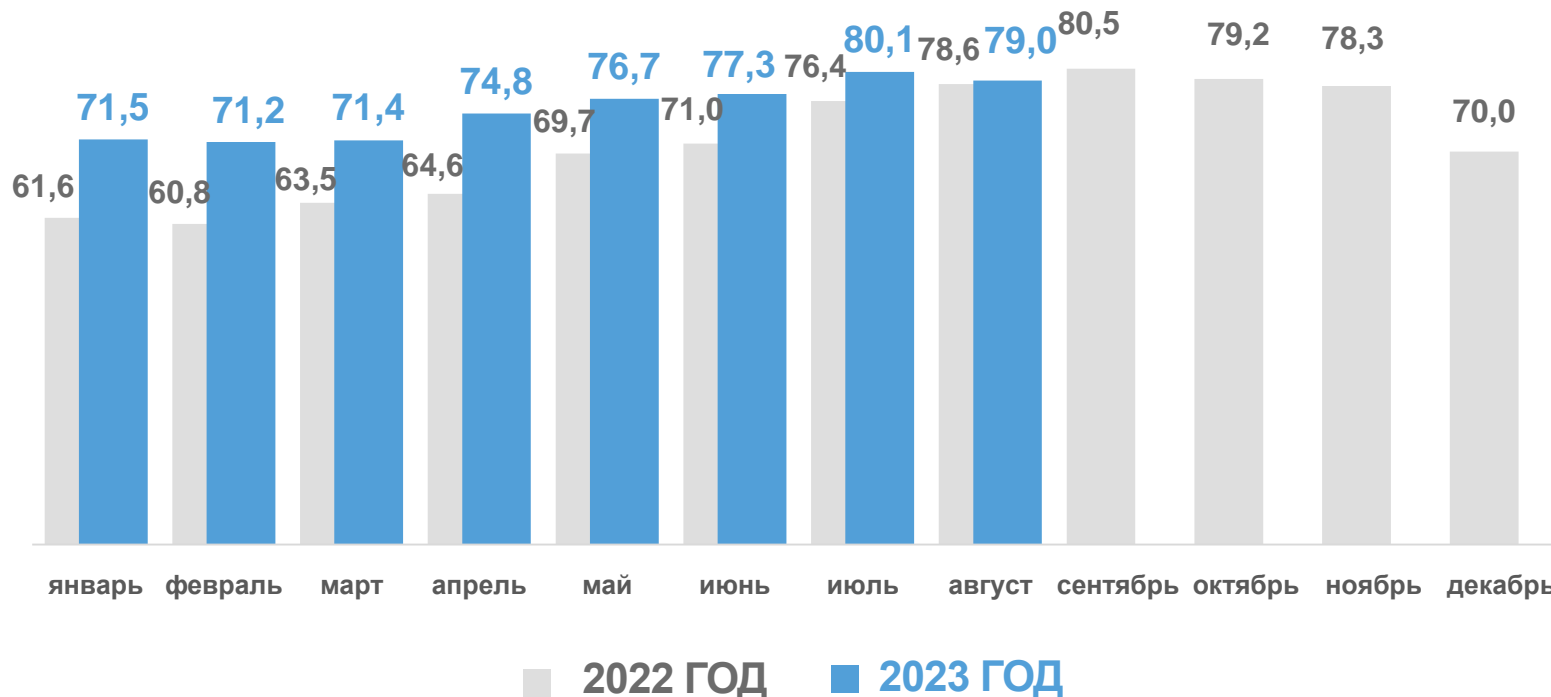

Динамика поголовья коров на конец месяца, тыс. голов

# ПОГОЛОВЬЕ СКОТА И ПТИЦЫ В ХОЗЯЙСТВАХ ВСЕХ КАТЕГОРИЙ

РЕСПУБЛИКА АДЫГЕЯ

НА 1 СЕНТЯБРЯ 2023 ГОДА

СВИНЬИ **79,0** ТЫС. ГОЛОВ

- сельскохозяйственные организации
- хозяйства населения
- крестьянские (фермерские) хозяйства

Динамика поголовья свиней на конец месяца, тыс. голов