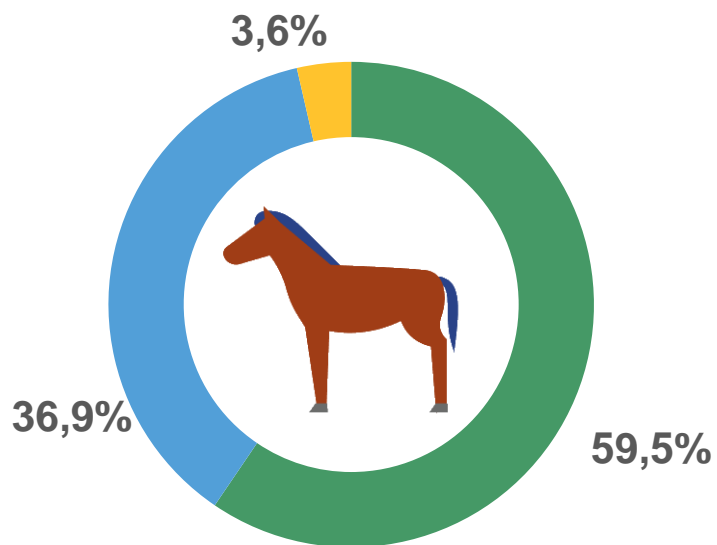

# ПОГОЛОВЬЕ СКОТА И ПТИЦЫ В ХОЗЯЙСТВАХ ВСЕХ КАТЕГОРИЙ

## РЕСПУБЛИКА АДЫГЕЯ

НА 1 СЕНТЯБРЯ 2023 ГОДА

Птица **2,8** МЛН ГОЛОВ

- сельскохозяйственные организации
- хозяйства населения
- крестьянские (фермерские) хозяйства

Динамика поголовья птицы на конец месяца, млн голов

# ПОГОЛОВЬЕ СКОТА И ПТИЦЫ В ХОЗЯЙСТВАХ ВСЕХ КАТЕГОРИЙ

РЕСПУБЛИКА АДЫГЕЯ

НА 1 СЕНТЯБРЯ 2023 ГОДА

Лошади **1,9** ТЫС. ГОЛОВ

- хозяйства населения
- крестьянские (фермерские) хозяйства
- сельскохозяйственные организации