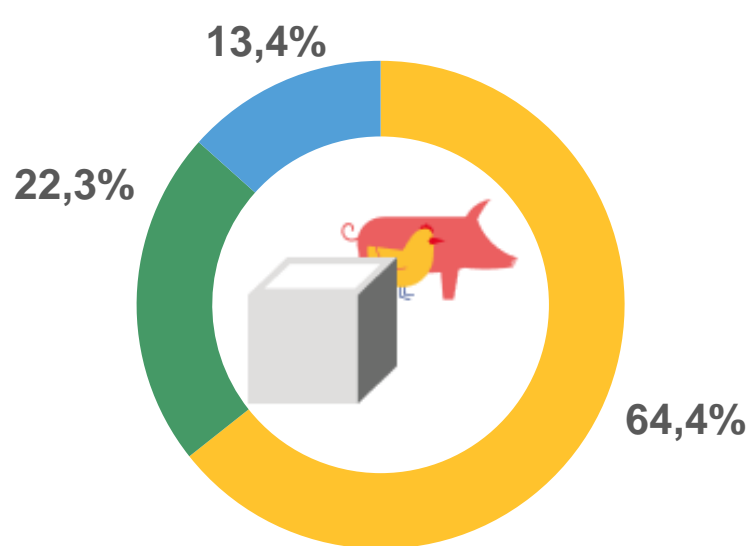

# ПРОИЗВОДСТВО ОСНОВНЫХ ПРОДУКТОВ ЖИВОТНОВОДСТВА В ХОЗЯЙСТВАХ ВСЕХ КАТЕГОРИЙ

РЕСПУБЛИКА АДЫГЕЯ

ЗА ЯНВАРЬ - АВГУСТ 2023 ГОДА

Скот и птица  
на убой  
в живом весе

**20,4** ТЫС.  
ТОНН

к соответствующему  
периоду предыдущего  
года

**131,0%**

Молоко

**89,0** ТЫС.  
ТОНН

к соответствующему  
периоду предыдущего  
года

**101,1%**

Яйца птицы  
всех видов

**77,8** МЛН  
ШТУК

к соответствующему  
периоду предыдущего  
года

**95,9%**

○ сельскохозяйственные организации
 ○ хозяйства населения
 ○ крестьянские (фермерские) хозяйства