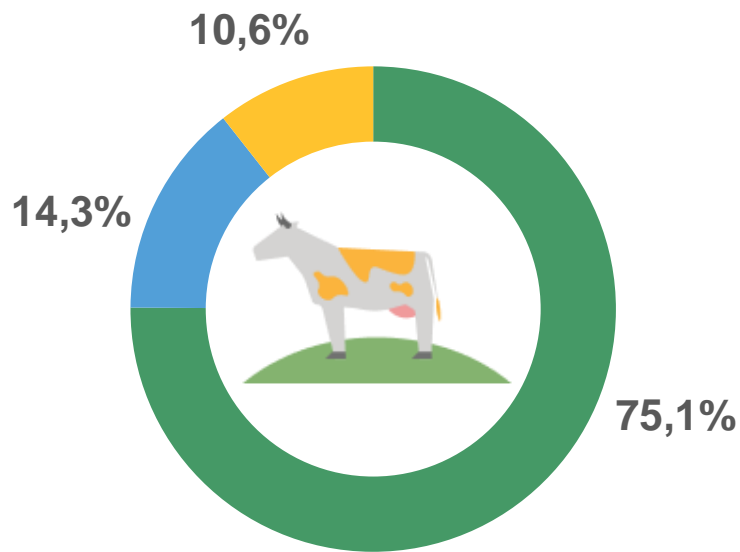

# ПОГОЛОВЬЕ СКОТА И ПТИЦЫ В ХОЗЯЙСТВАХ ВСЕХ КАТЕГОРИЙ

РЕСПУБЛИКА АДЫГЕЯ

НА 1 СЕНТЯБРЯ 2023 ГОДА

Крупный рогатый скот **47,4** ТЫС. ГОЛОВ

- хозяйства населения
- крестьянские (фермерские) хозяйства
- сельскохозяйственные организации

Динамика поголовья КРС на конец месяца, тыс. голов

# ПОГОЛОВЬЕ СКОТА И ПТИЦЫ В ХОЗЯЙСТВАХ ВСЕХ КАТЕГОРИЙ

РЕСПУБЛИКА АДЫГЕЯ

НА 1 СЕНТЯБРЯ 2023 ГОДА

Коровы **24,6** ТЫС. ГОЛОВ

- хозяйства населения
- крестьянские (фермерские) хозяйства
- сельскохозяйственные организации

Динамика поголовья коров на конец месяца, тыс. голов