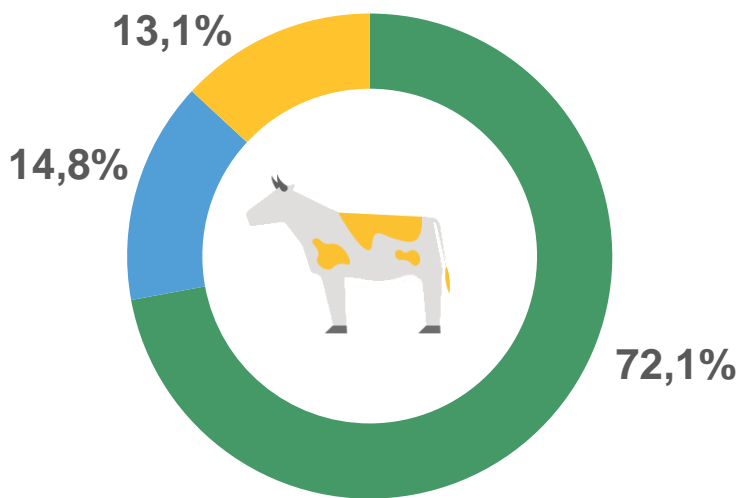

# Оперативные данные состояния животноводства

В Республике Адыгея

за январь - август 2023 года

- 01** ПОГОЛОВЬЕ СКОТА И ПТИЦЫ  
В ХОЗЯЙСТВАХ ВСЕХ КАТЕГОРИЙ
- 02** ПРОИЗВОДСТВО ОСНОВНЫХ  
ПРОДУКТОВ ЖИВОТНОВОДСТВА  
В ХОЗЯЙСТВАХ ВСЕХ КАТЕГОРИЙ
- 03** МУНИЦИПАЛЬНЫЕ ОБРАЗОВАНИЯ  
С НАИБОЛЬШИМ УДЕЛЬНЫМ ВЕСОМ  
ПРОИЗВОДСТВА ОСНОВНЫХ ПРОДУКТОВ  
ЖИВОТНОВОДСТВА  
В ХОЗЯЙСТВАХ ВСЕХ КАТЕГОРИЙ
- 04** ОСНОВНЫЕ ПОКАЗАТЕЛИ  
ЖИВОТНОВОДСТВА  
В КРУПНЫХ, СРЕДНИХ И МАЛЫХ ОРГАНИЗАЦИЯХ
- 05** ПРОДУКТИВНОСТЬ СКОТА И ПТИЦЫ  
В КРУПНЫХ, СРЕДНИХ И МАЛЫХ ОРГАНИЗАЦИЯХ

# ПОГОЛОВЬЕ СКОТА И ПТИЦЫ В ХОЗЯЙСТВАХ ВСЕХ КАТЕГОРИЙ

РЕСПУБЛИКА АДЫГЕЯ

НА 1 СЕНТЯБРЯ 2023 ГОДА

Крупный рогатый скот **47,4** ТЫС. ГОЛОВ

- хозяйства населения
- крестьянские (фермерские) хозяйства
- сельскохозяйственные организации