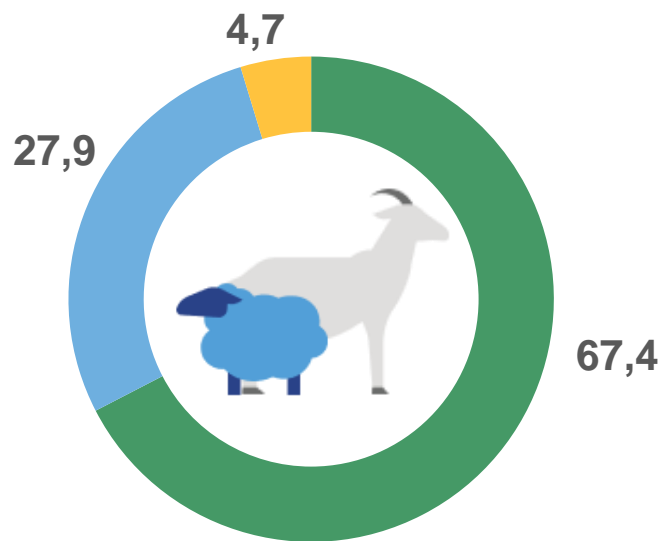

ПОГОЛОВЬЕ СКОТА И ПТИЦЫ В ХОЗЯЙСТВАХ ВСЕХ КАТЕГОРИЙ

КРАСНОДАРСКИЙ КРАЙ

НА 1 ФЕВРАЛЯ 2023 ГОДА

Овцы и козы **222,5** ТЫС. ГОЛОВ