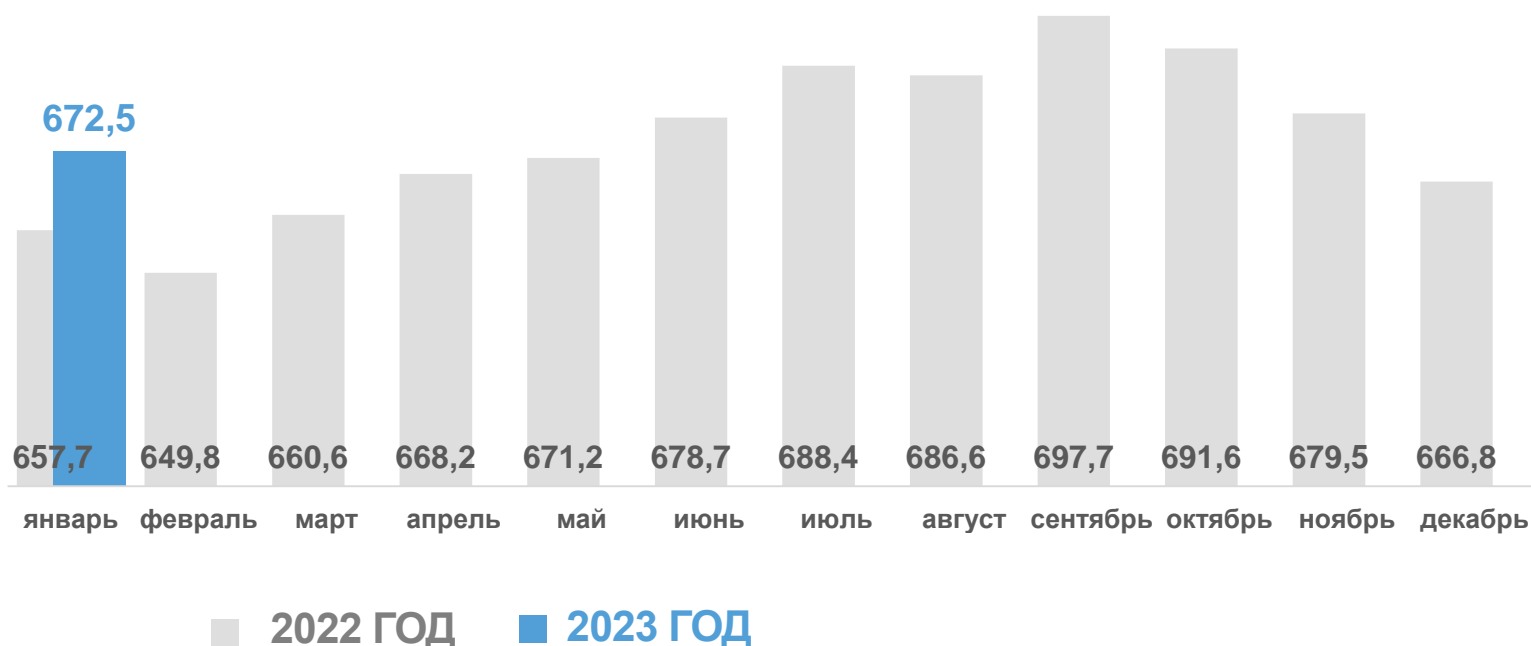

## КРАСНОДАРСКИЙ КРАЙ

НА 1 ФЕВРАЛЯ 2023 ГОДА

СВИНЬИ **672,5** ТЫС. ГОЛОВ

- сельскохозяйственные организации
- крестьянские (фермерские) хозяйства
- хозяйства населения

Динамика поголовья свиней на конец месяца, тыс. голов