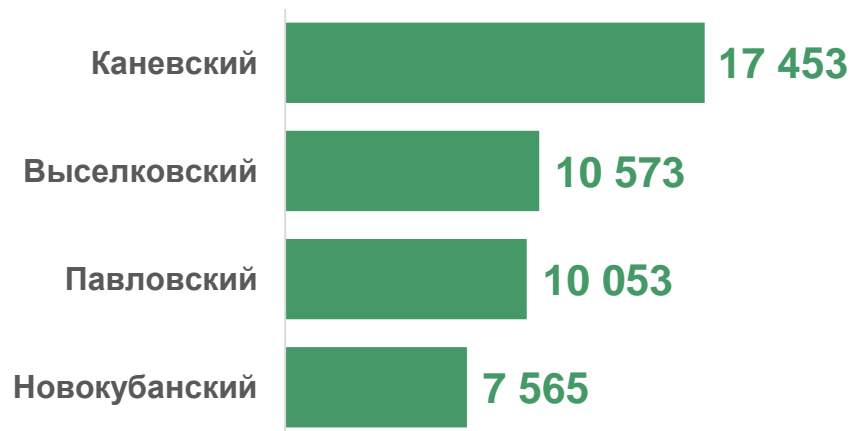

ОСНОВНЫЕ ПОКАЗАТЕЛИ ЖИВОТНОВОДСТВА В КРУПНЫХ И СРЕДНИХ ОРГАНИЗАЦИЯХ

КРАСНОДАРСКИЙ КРАЙ

ЗА ЯНВАРЬ 2023 ГОДА

Производство молока
крупного рогатого скота

103 894 ТОНН

МО Краснодарского края
с **наибольшими** значениями

МО Краснодарского края
с **наименьшими** значениями