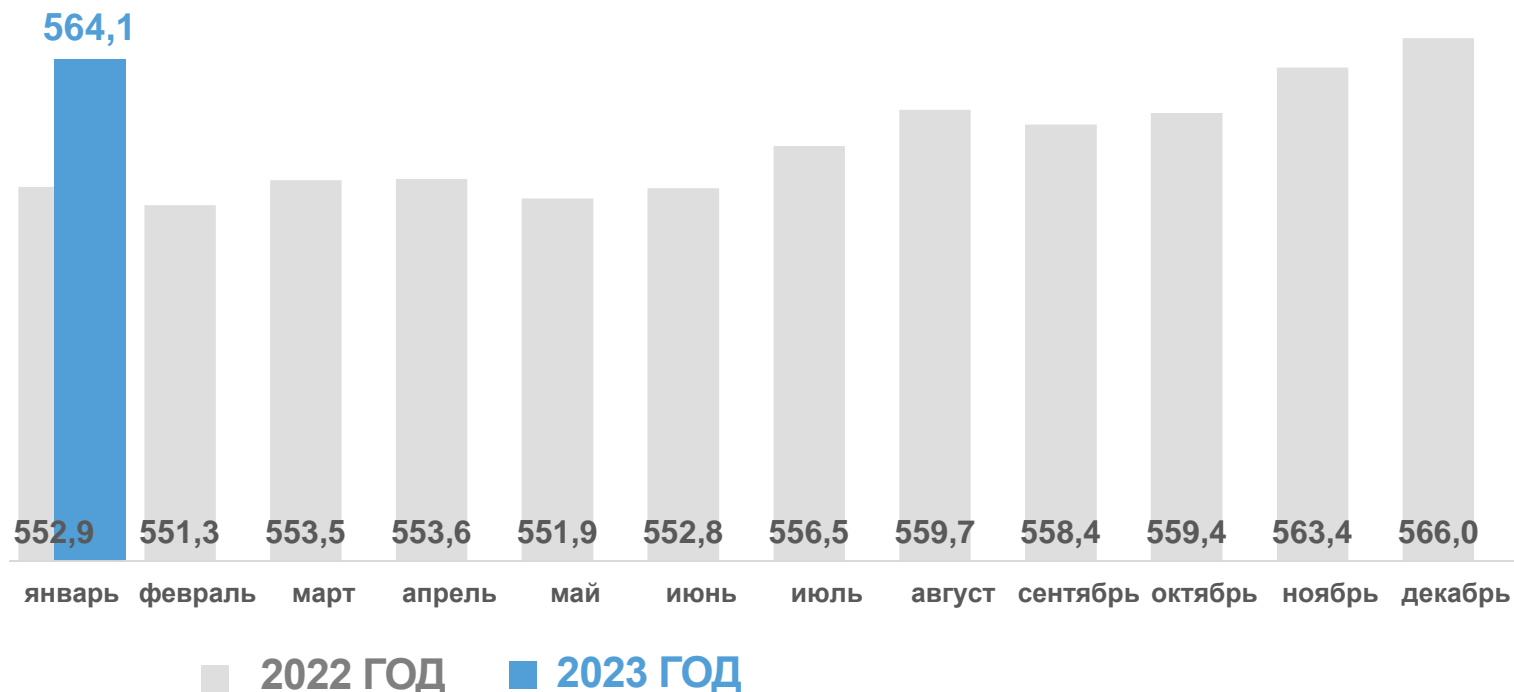

Динамика поголовья КРС  
на конец месяца, тыс. голов