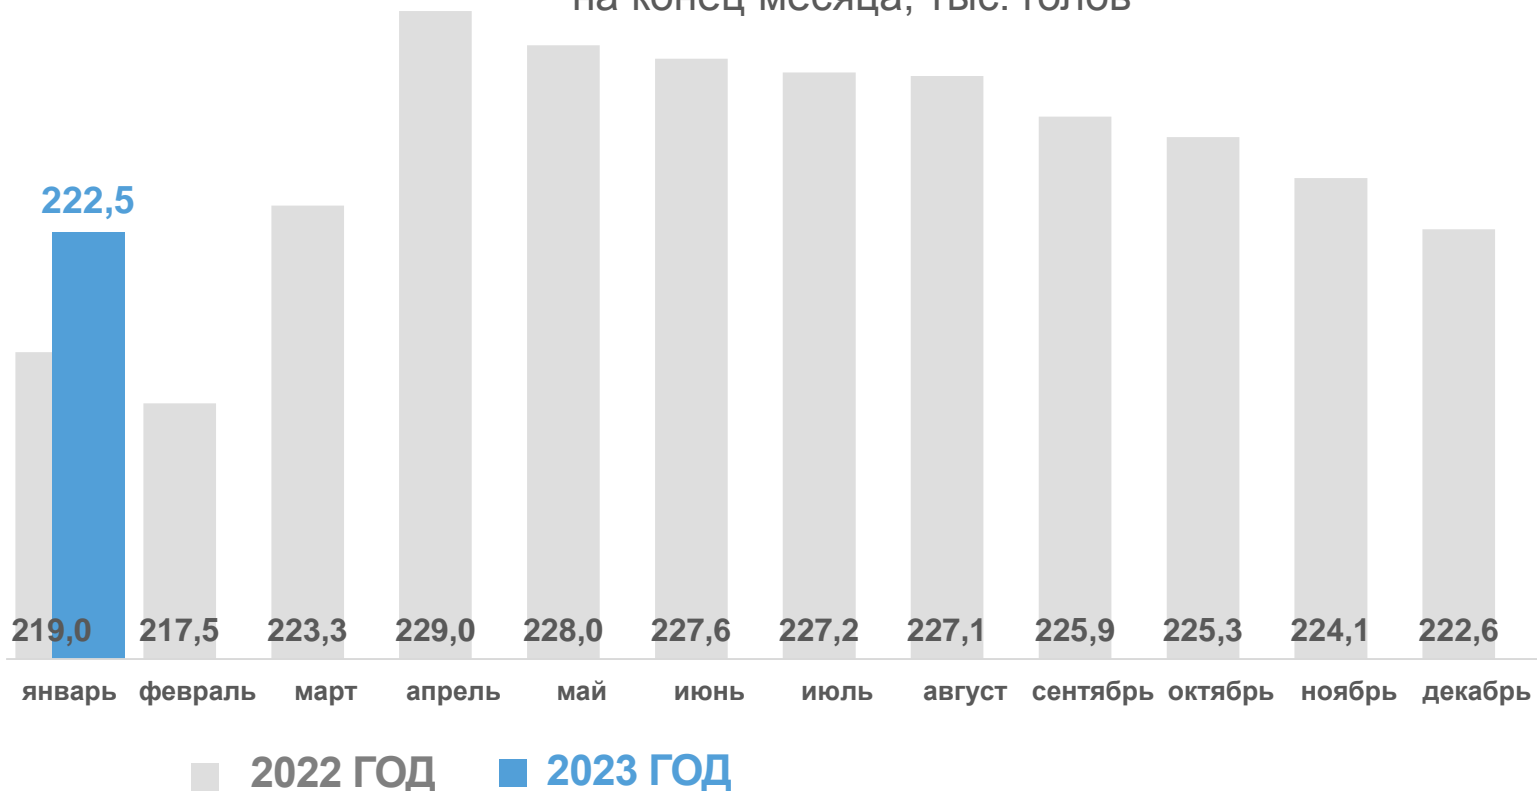

## КРАСНОДАРСКИЙ КРАЙ

НА 1 ФЕВРАЛЯ 2023 ГОДА

Овцы и козы **222,5** ТЫС. ГОЛОВ

- хозяйства населения
- крестьянские (фермерские) хозяйства
- сельскохозяйственные организации

Динамика поголовья овец и коз на конец месяца, тыс. голов