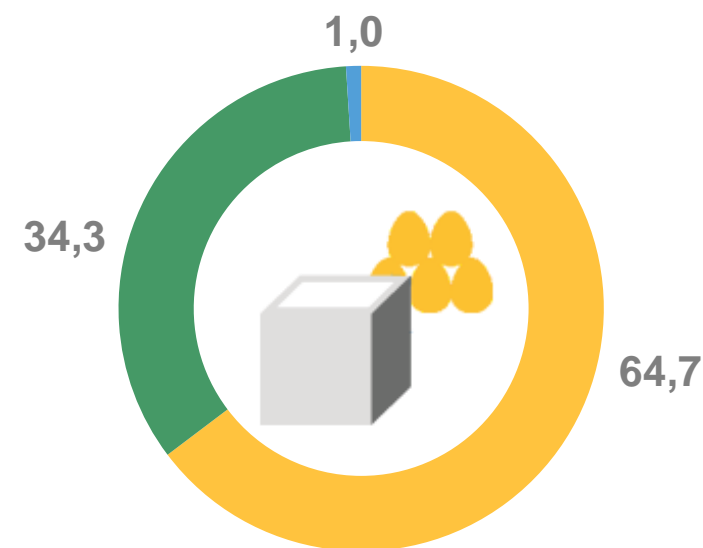

108,6%

Молоко

144,1

ТЫС.  
ТОНН

ТЕМП РОСТА (СНИЖЕНИЯ)  
к предыдущему году

109,5%

Яйца птицы  
всех видов

117,3

МЛН  
ШТУК

ТЕМП РОСТА (СНИЖЕНИЯ)  
к предыдущему году

99,6%

сельскохозяйственные  
организации

хозяйства  
населения

крестьянские (фермерские)  
хозяйства