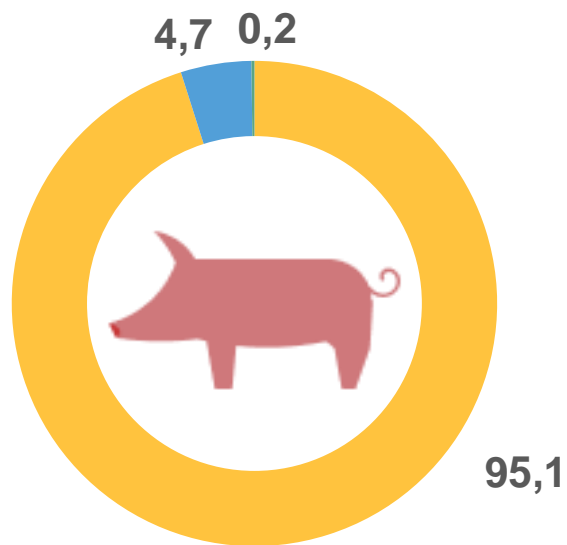

# ПОГОЛОВЬЕ СКОТА И ПТИЦЫ В ХОЗЯЙСТВАХ ВСЕХ КАТЕГОРИЙ

КРАСНОДАРСКИЙ КРАЙ

НА 1 ФЕВРАЛЯ 2023 ГОДА

Крупный рогатый  
скот

**564,1** ТЫС.  
ГОЛОВ

- сельскохозяйственные организации
- хозяйства населения
- крестьянские (фермерские) хозяйства

Динамика поголовья КРС  
на конец месяца, тыс. голов

# ПОГОЛОВЬЕ СКОТА И ПТИЦЫ В ХОЗЯЙСТВАХ ВСЕХ КАТЕГОРИЙ

## КРАСНОДАРСКИЙ КРАЙ

НА 1 ФЕВРАЛЯ 2023 ГОДА

СВИНЬИ **672,5** ТЫС. ГОЛОВ

- сельскохозяйственные организации
- крестьянские (фермерские) хозяйства
- хозяйства населения

Динамика поголовья свиней на конец месяца, тыс. голов