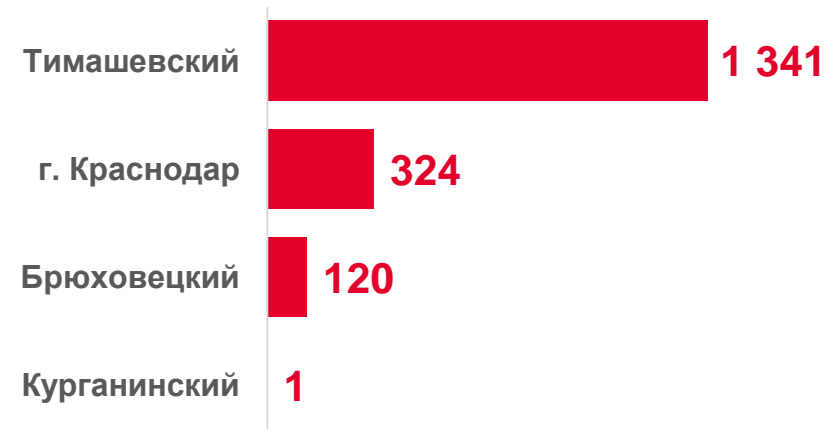

МО Краснодарского края
с **наименьшими** значениями