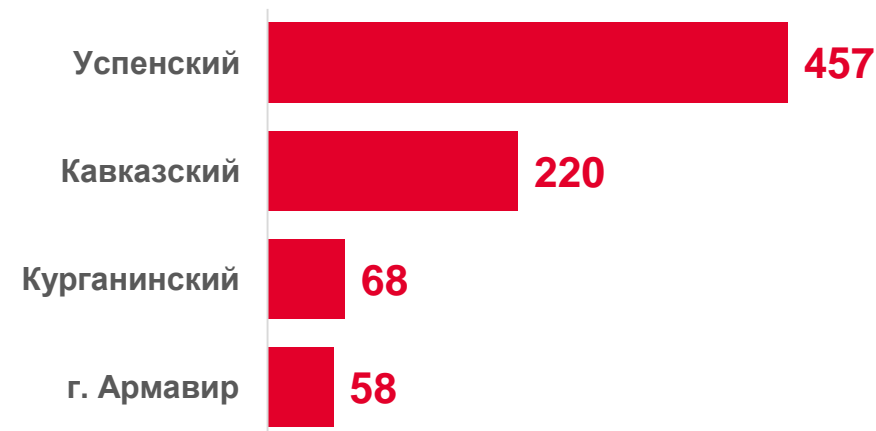

ОСНОВНЫЕ ПОКАЗАТЕЛИ ЖИВОТНОВОДСТВА В КРУПНЫХ И СРЕДНИХ ОРГАНИЗАЦИЯХ

КРАСНОДАРСКИЙ КРАЙ

ЗА ЯНВАРЬ 2023 ГОДА

Производство молока
крупного рогатого скота

103 894 ТОНН

МО Краснодарского края
с **наибольшими** значениями

МО Краснодарского края
с **наименьшими** значениями