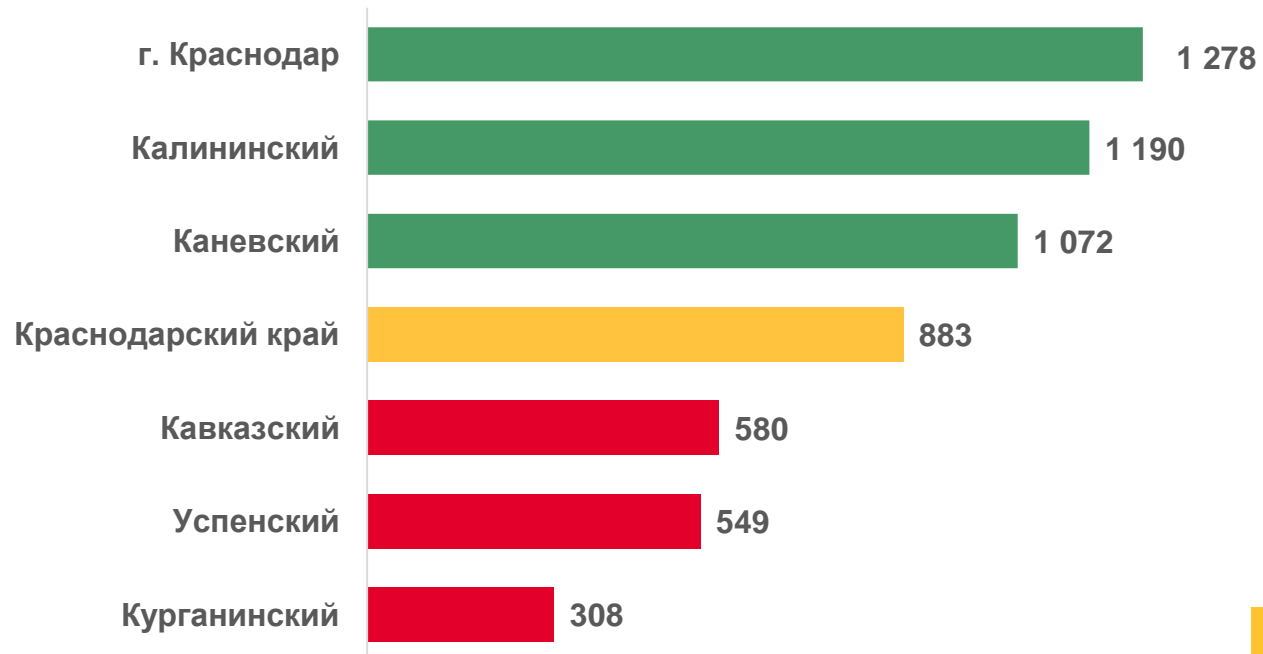

Надоено молока
в расчете
на 1 корову
молочного стада

883
килограмма

8 МО Краснодарского края
значение показателя **больше**
среднекраевого

21 МО Краснодарского края
значение показателя **меньше**
среднекраевого

МО с наибольшими
и наименьшими значениями