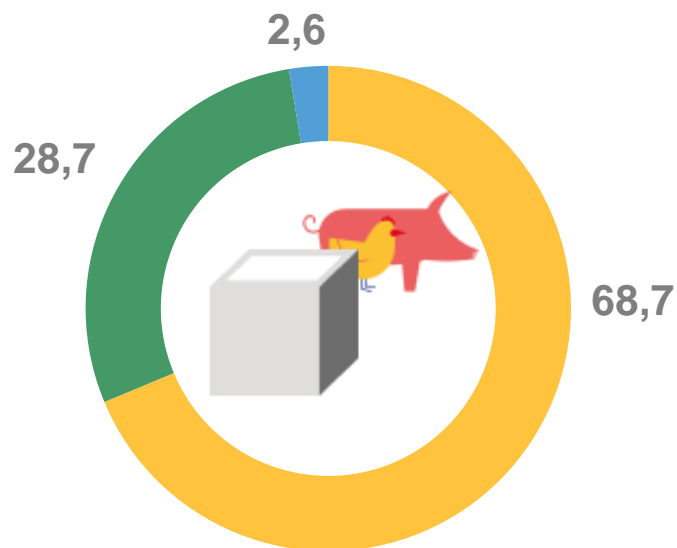

ПРОИЗВОДСТВО ОСНОВНЫХ ПРОДУКТОВ ЖИВОТНОВОДСТВА В ХОЗЯЙСТВАХ ВСЕХ КАТЕГОРИЙ

КРАСНОДАРСКИЙ КРАЙ

ЗА ЯНВАРЬ 2023 ГОДА

Скот и птица
на убой
в живом весе

46,0

ТЫС.
ТОНН

ТЕМП РОСТА (СНИЖЕНИЯ)
к предыдущему году

108,6%