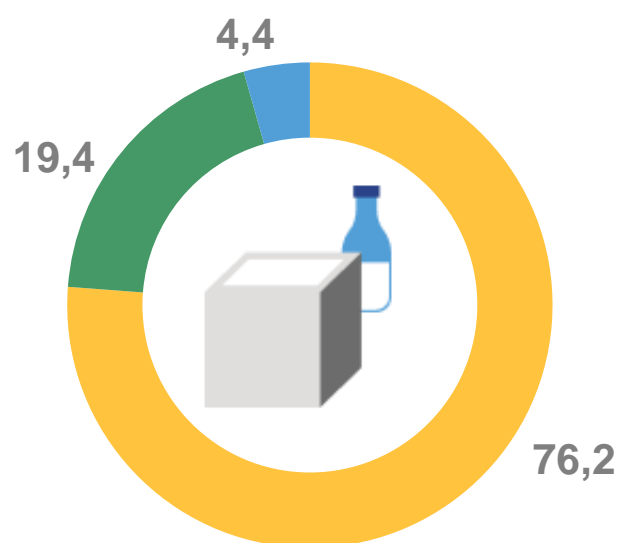

108,6%

Молоко

144,1

ТЫС.  
ТОНН

ТЕМП РОСТА (СНИЖЕНИЯ)  
к предыдущему году

109,5%

Яйца птицы  
всех видов

117,3

МЛН  
ШТУК

ТЕМП РОСТА (СНИЖЕНИЯ)  
к предыдущему году

99,6%

сельскохозяйственные  
организации

хозяйства  
населения

крестьянские (фермерские)  
хозяйства