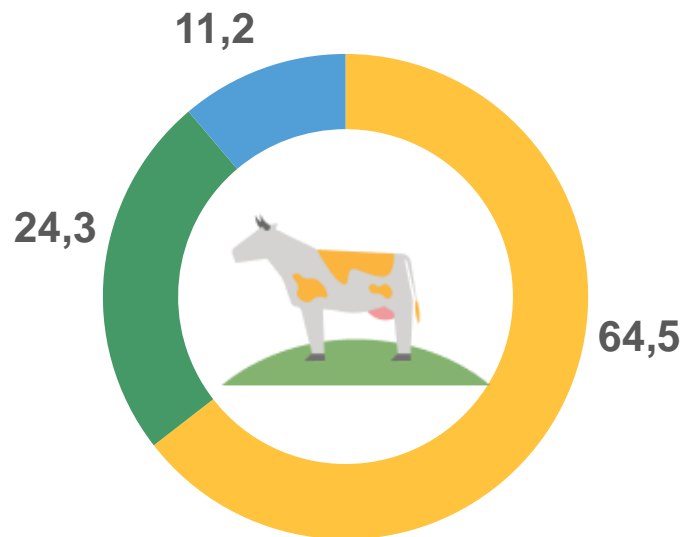

# Оперативные данные состояния животноводства

в Краснодарском крае

за январь 2023 года

- 01** ПОГОЛОВЬЕ СКОТА И ПТИЦЫ  
В ХОЗЯЙСТВАХ ВСЕХ КАТЕГОРИЙ
- 02** ПРОИЗВОДСТВО ОСНОВНЫХ  
ПРОДУКТОВ ЖИВОТНОВОДСТВА  
В ХОЗЯЙСТВАХ ВСЕХ КАТЕГОРИЙ
- 03** ОСНОВНЫЕ ПОКАЗАТЕЛИ  
ЖИВОТНОВОДСТВА  
В КРУПНЫХ И СРЕДНИХ ОРГАНИЗАЦИЯХ
- 04** ПРОДУКТИВНОСТЬ СКОТА И ПТИЦЫ  
В КРУПНЫХ И СРЕДНИХ ОРГАНИЗАЦИЯХ

# ПОГОЛОВЬЕ СКОТА И ПТИЦЫ В ХОЗЯЙСТВАХ ВСЕХ КАТЕГОРИЙ

КРАСНОДАРСКИЙ КРАЙ

НА 1 ФЕВРАЛЯ 2023 ГОДА

Крупный рогатый  
скот

**564,1** ТЫС.  
ГОЛОВ

- сельскохозяйственные организации
- хозяйства населения
- крестьянские (фермерские) хозяйства

Динамика поголовья КРС  
на конец месяца, тыс. голов