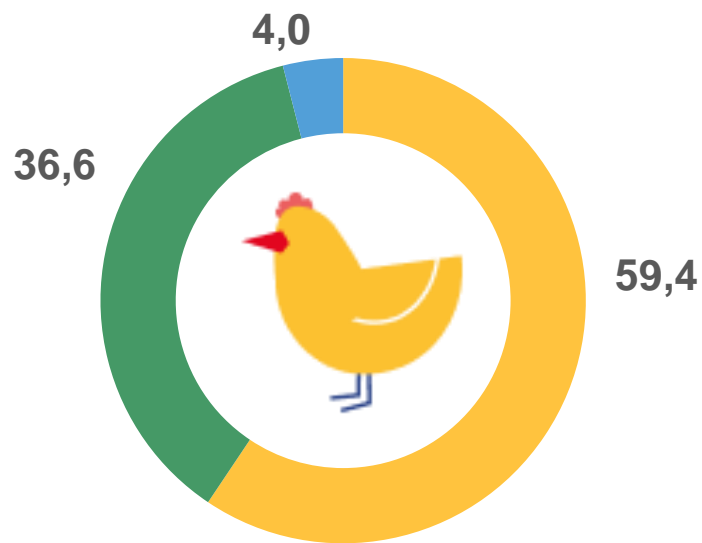

## КРАСНОДАРСКИЙ КРАЙ

НА 1 ФЕВРАЛЯ 2023 ГОДА

СВИНЬИ **672,5** ТЫС. ГОЛОВ

- сельскохозяйственные организации
- крестьянские (фермерские) хозяйства
- хозяйства населения

Динамика поголовья свиней на конец месяца, тыс. голов

# ПОГОЛОВЬЕ СКОТА И ПТИЦЫ В ХОЗЯЙСТВАХ ВСЕХ КАТЕГОРИЙ

## КРАСНОДАРСКИЙ КРАЙ

НА 1 ФЕВРАЛЯ 2023 ГОДА

Овцы и козы **222,5** ТЫС. ГОЛОВ

- хозяйства населения
- крестьянские (фермерские) хозяйства
- сельскохозяйственные организации

Динамика поголовья овец и коз на конец месяца, тыс. голов

# ПОГОЛОВЬЕ СКОТА И ПТИЦЫ В ХОЗЯЙСТВАХ ВСЕХ КАТЕГОРИЙ

КРАСНОДАРСКИЙ КРАЙ

НА 1 ФЕВРАЛЯ 2023 ГОДА

Птица **24,6** млн голов

- сельскохозяйственные организации
- хозяйства населения
- крестьянские (фермерские) хозяйства