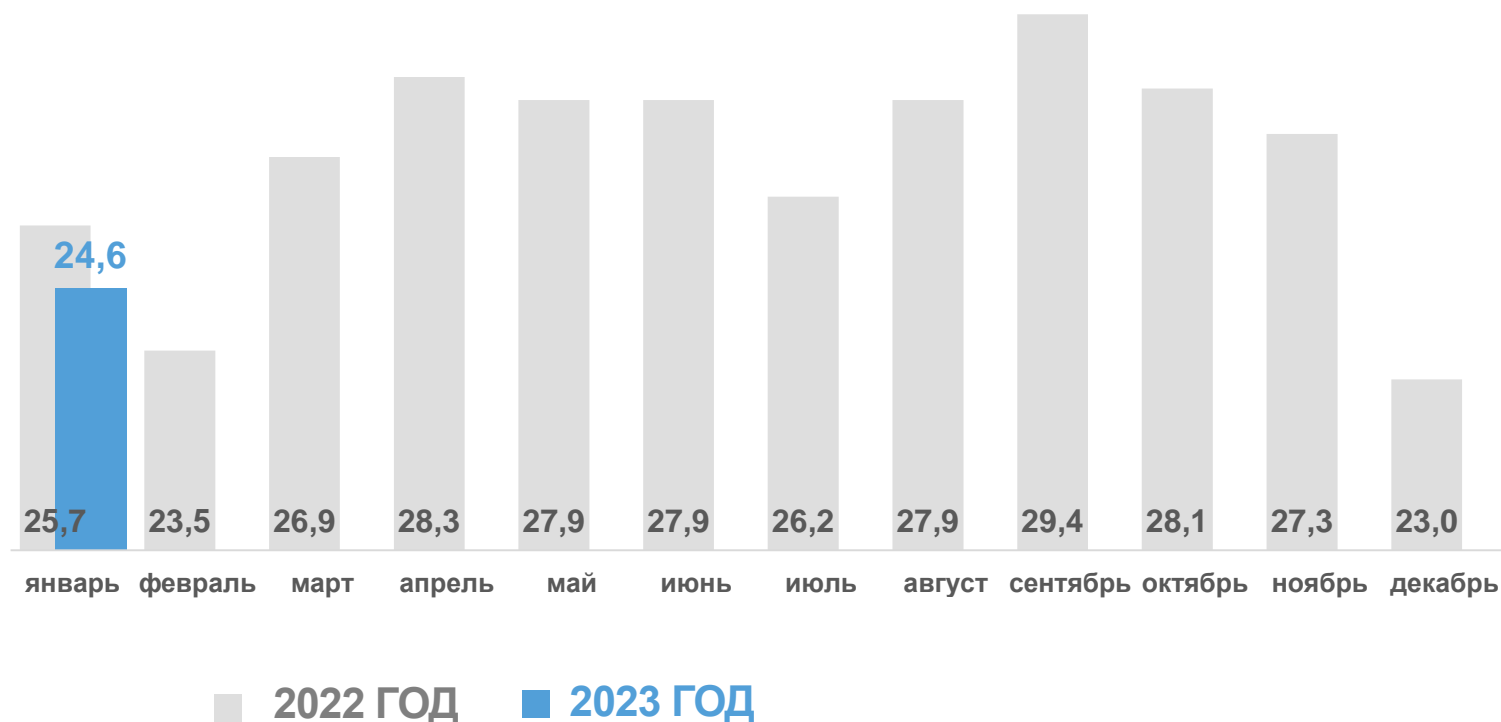

# ПОГОЛОВЬЕ СКОТА И ПТИЦЫ В ХОЗЯЙСТВАХ ВСЕХ КАТЕГОРИЙ

КРАСНОДАРСКИЙ КРАЙ

НА 1 ФЕВРАЛЯ 2023 ГОДА

Птица **24,6** млн голов

- сельскохозяйственные организации
- хозяйства населения
- крестьянские (фермерские) хозяйства

Динамика поголовья птицы на конец месяца, млн голов