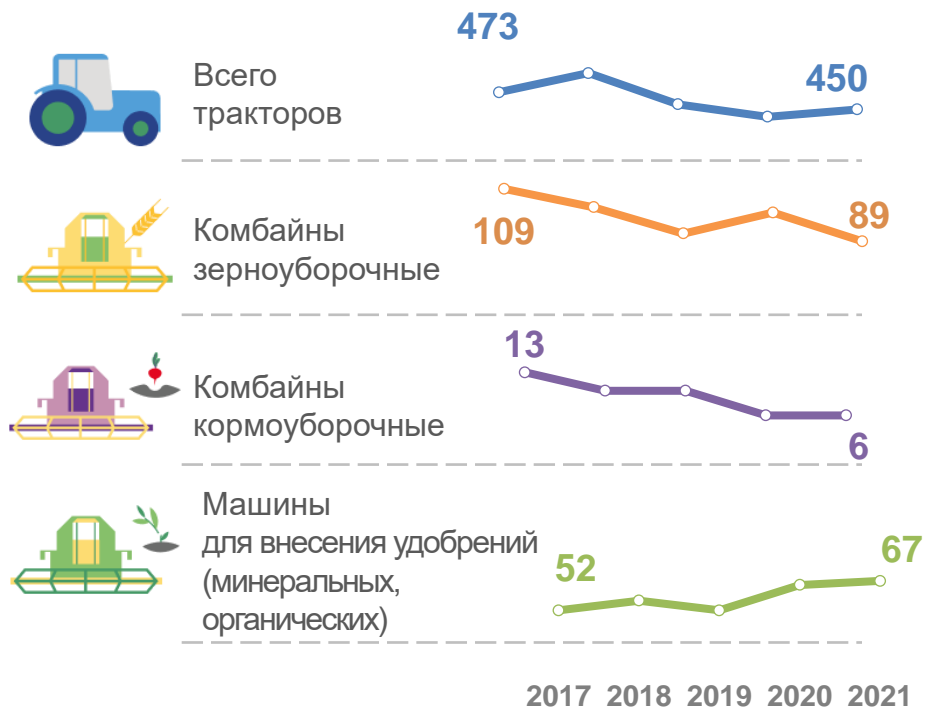

УПРАВЛЕНИЕ ФЕДЕРАЛЬНОЙ СЛУЖБЫ
ГОСУДАРСТВЕННОЙ СТАТИСТИКИ
ПО КРАСНОДАРСКОМУ КРАЮ
И РЕСПУБЛИКЕ АДЫГЕЯ

Наличие сельскохозяйственной техники в сельскохозяйственных организациях

на 1 января 2022 года

НАЛИЧИЕ СЕЛЬСКОХОЗЯЙСТВЕННОЙ ТЕХНИКИ В СЕЛЬСКОХОЗЯЙСТВЕННЫХ ОРГАНИЗАЦИЯХ РЕСПУБЛИКИ АДЫГЕЯ

НА 1 ЯНВАРЯ 2022 ГОДА

Парк основных видов, штук

Обеспеченность сельскохозяйственной техникой на 1 тыс. га посевов

ТРАКТОРЫ

4,0 штук

КОМБАЙНЫ, штук

3,0

зерноуборочные