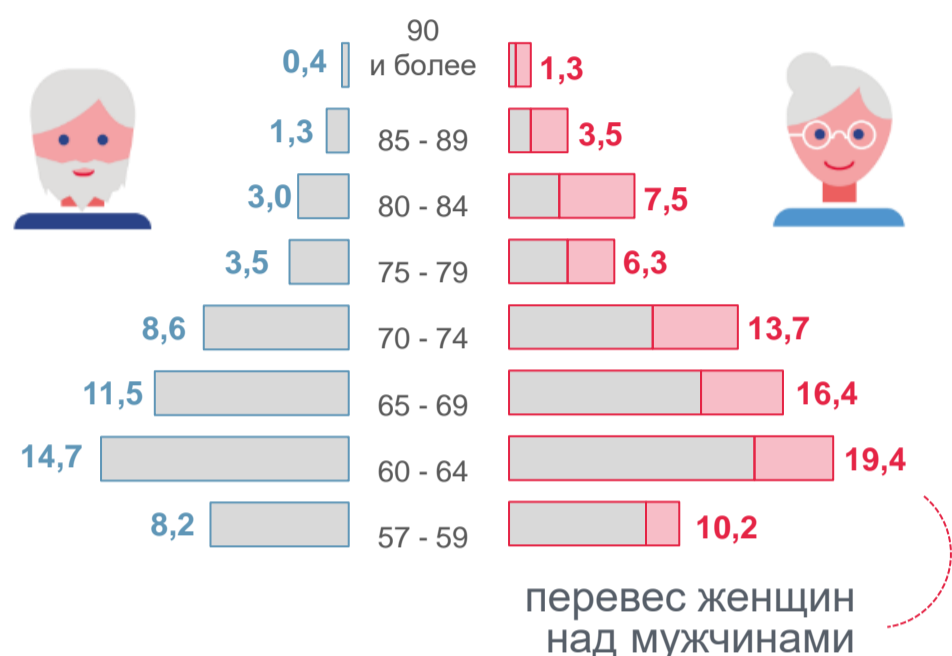

# СЕРЕБРЯНЫЙ ВОЗРАСТ ВОЗМОЖНОСТЕЙ

## РЕСПУБЛИКА АДЫГЕЯ

2022

### Численность населения старше трудоспособного возраста<sup>1</sup>, тыс. человек

**115,5** — **55,1** в городской местности  
**60,4** в сельской местности

**23,2%** от общей численности населения