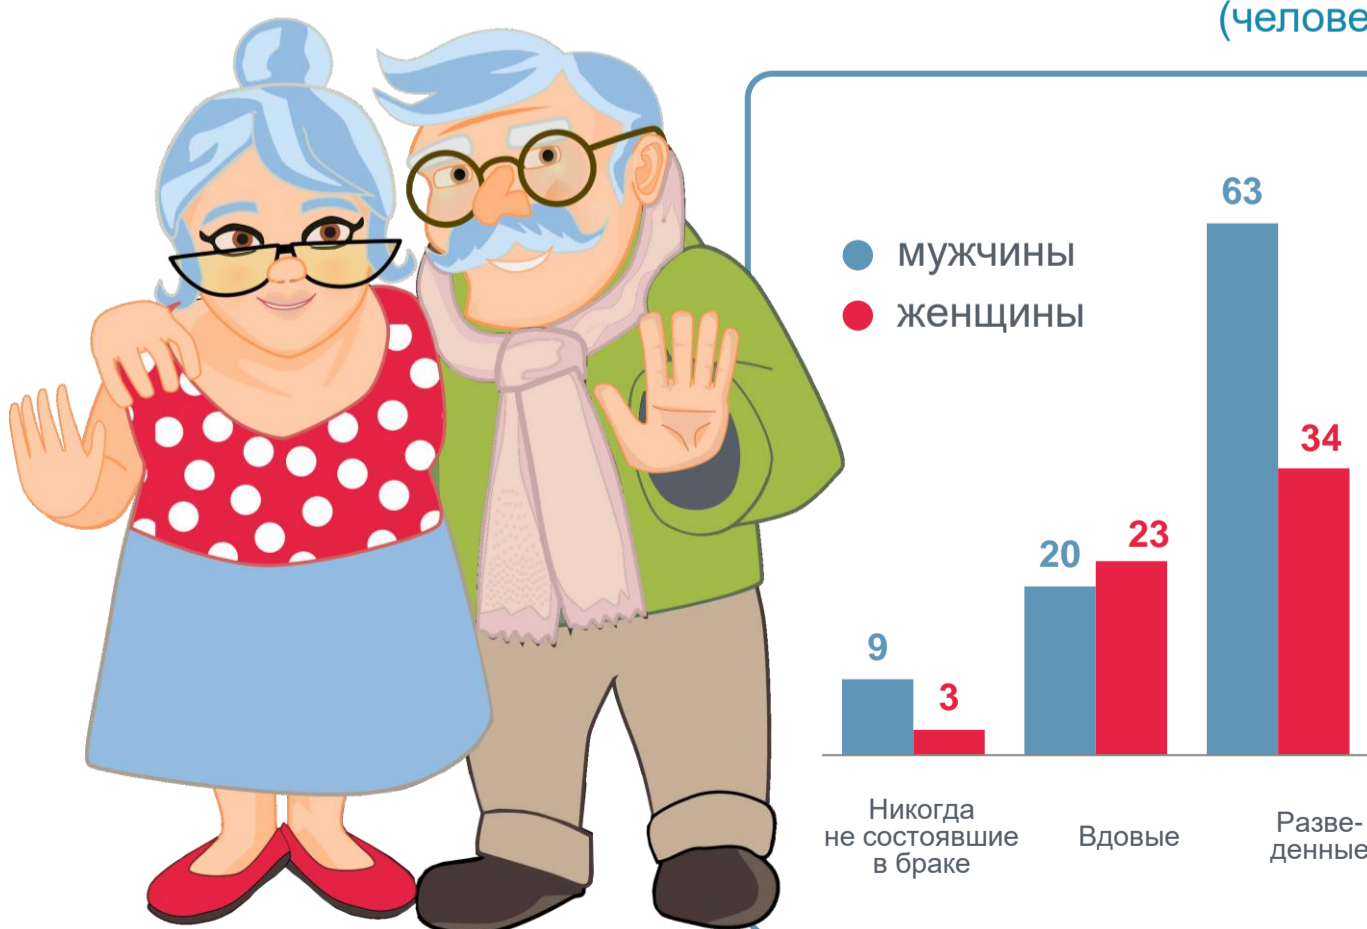

### Средний размер назначенных пенсий, рублей

**16 792** изменение к 1 января 2022 года **+13,6%**

### Число женщин на 1000 мужчин, человек

### Число вступивших в брак в возрасте 60 лет и старше по брачному состоянию (человек)

### Посещение мероприятий<sup>4</sup> населением старше трудоспособного возраста<sup>1</sup> (в % к итогу)

<sup>1</sup>Старше трудоспособного возраста - мужчины от 62 лет и более, женщины от 57 лет и более