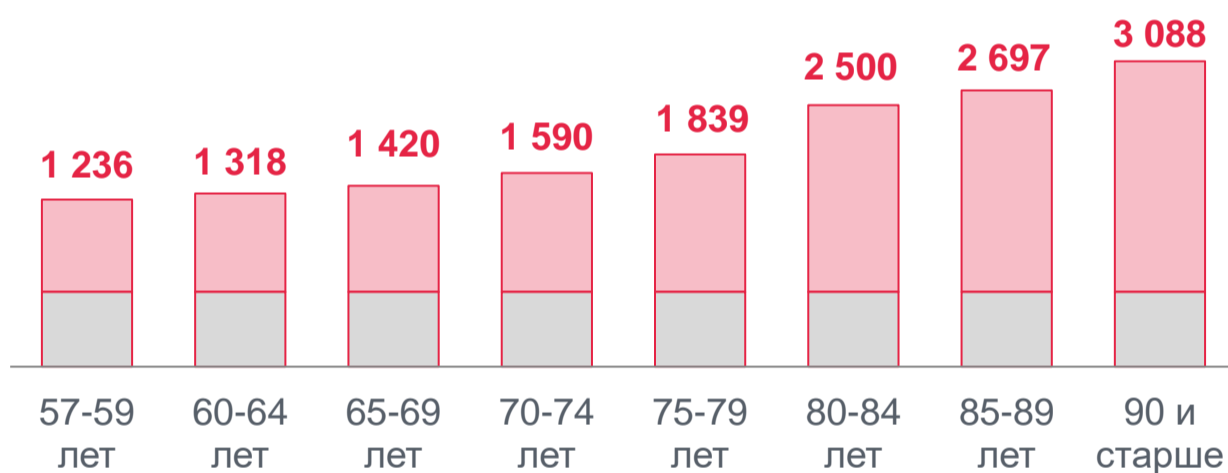

### Численность населения старше трудоспособного возраста<sup>1</sup>, тыс. человек

**115,5** — **55,1** в городской местности  
**60,4** в сельской местности

**23,2%** от общей численности населения

### Численность пенсионеров<sup>2</sup>, тыс. человек

### Число вступивших в брак в возрасте 60 лет и старше по брачному состоянию (человек)