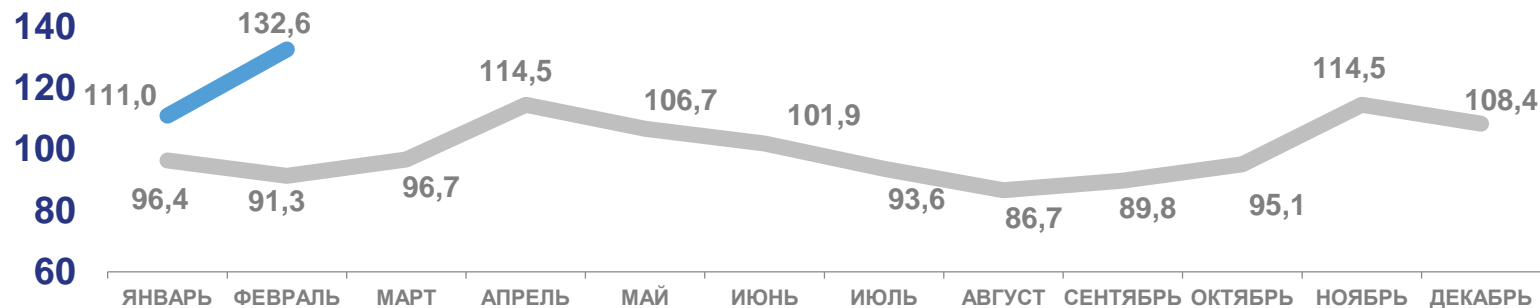

в январе-феврале 2022 года

5,3 МЛН ТОНН

Количество перевезенных грузов
автомобильным транспортом общего
пользования

751,0 МЛН ТОННО-
КИЛОМЕТРОВ

Грузооборот

Перевезено грузов

(в % к соответствующему периоду прошлого года)

Грузооборот

(в % к соответствующему периоду прошлого года)

2022

2021