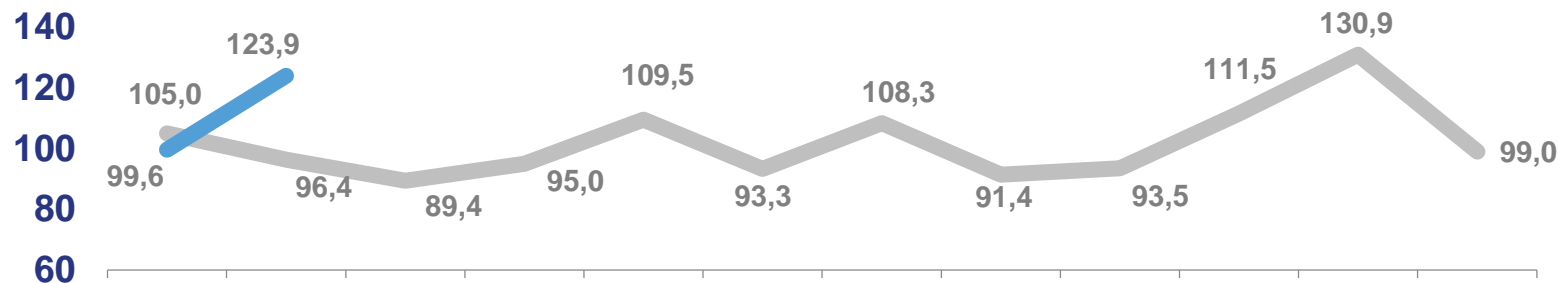

в январе-феврале 2022 года

5,3 МЛН ТОНН

Количество перевезенных грузов
автомобильным транспортом общего
пользования

751,0 МЛН ТОННО-
КИЛОМЕТРОВ

Грузооборот

Перевезено грузов

(в % к соответствующему периоду прошлого года)

Грузооборот

(в % к соответствующему периоду прошлого года)

2022

2021