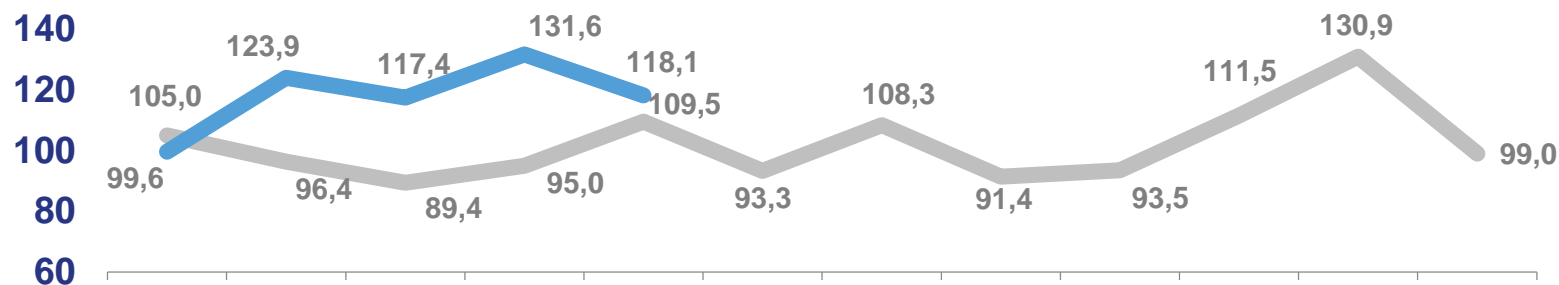

В январе-мае 2022 года

17,8 МЛН ТОНН

Количество перевезенных грузов
автомобильным транспортом общего
пользования

2 155,4 МЛН ТОННО-
КИЛОМЕТРОВ

Грузооборот

Перевезено грузов

(в % к соответствующему периоду прошлого года)

Грузооборот

(в % к соответствующему периоду прошлого года)

2022

2021