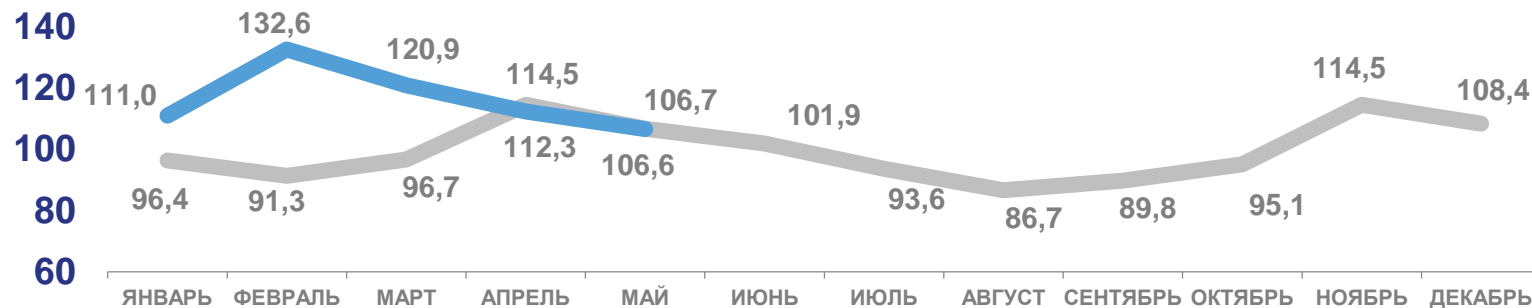

В январе-мае 2022 года

17,8 МЛН ТОНН

Количество перевезенных грузов
автомобильным транспортом общего
пользования

2 155,4 МЛН ТОННО-
КИЛОМЕТРОВ

Грузооборот

Перевезено грузов

(в % к соответствующему периоду прошлого года)

Грузооборот

(в % к соответствующему периоду прошлого года)

2022

2021