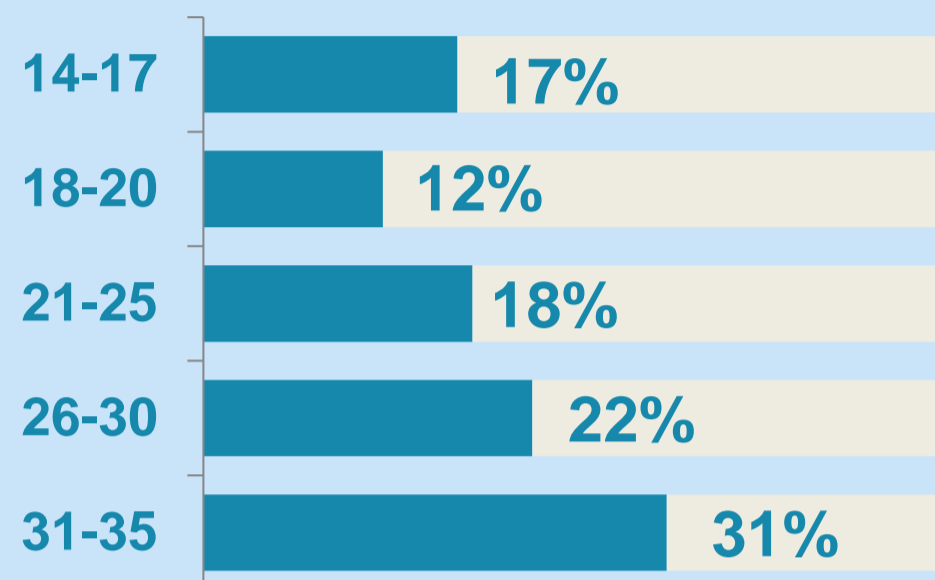

МОЛОДЁЖЬ КРАСНОДАРСКОГО КРАЯ

(14-35 лет, на начало 2023 года)

2022

Численность населения по возрасту

Доля молодежи в общей численности населения

Структура молодежи по возрастным группам

Численность молодежи по полу

49%
женщины

на 1000 мужчин

приходится 961 женщина

В городской местности 976

В сельской местности 941

51%
мужчины

Состояние в браке

Доля женщин, вступивших в брак

Доля мужчин, вступивших в брак

Больше всего браков приходится на возрастную группу

21-25 лет

26-30 лет