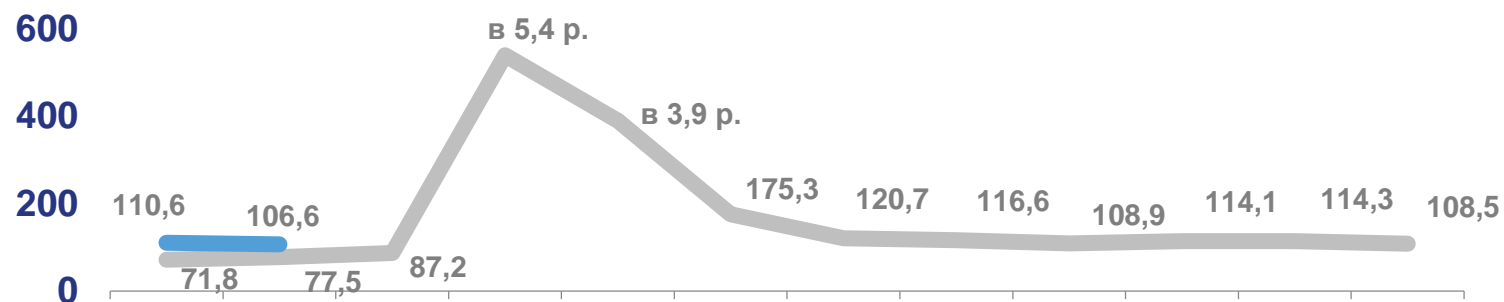

в январе-феврале 2022 года

35,1 МЛН ЧЕЛОВЕК

Число перевезенных пассажиров автомобильным транспортом общего пользования

437,4 МЛН ПАССАЖИРО-КИЛОМЕТРОВ

Пассажирооборот

Перевезено пассажиров

(в % к соответствующему периоду предыдущего года)

Пассажирооборот

(в % к соответствующему периоду предыдущего года)

2021 2022