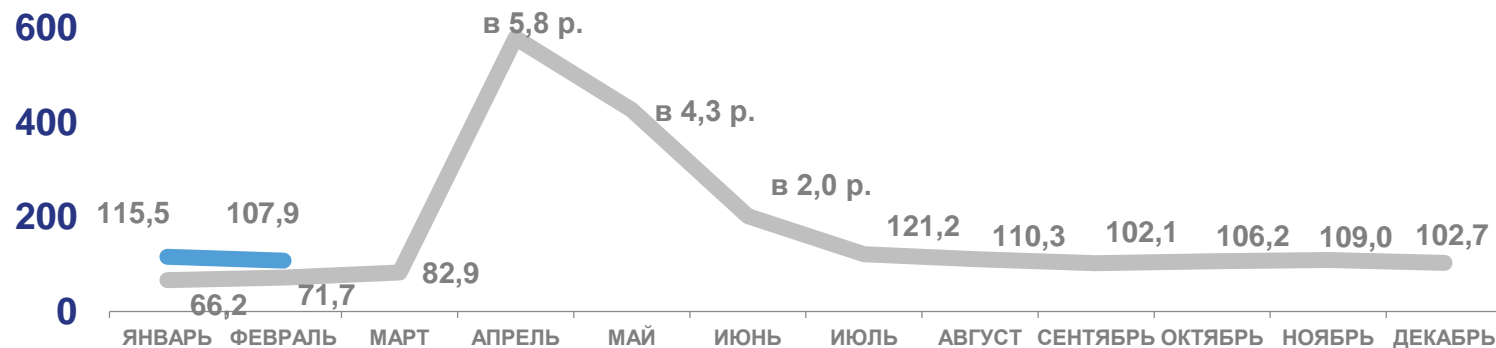

в январе-феврале 2022 года

35,1 МЛН ЧЕЛОВЕК

Число перевезенных пассажиров автомобильным транспортом общего пользования

437,4 МЛН ПАССАЖИРО-КИЛОМЕТРОВ

Пассажирооборот

Перевезено пассажиров

(в % к соответствующему периоду предыдущего года)

Пассажирооборот

(в % к соответствующему периоду предыдущего года)

2021 2022