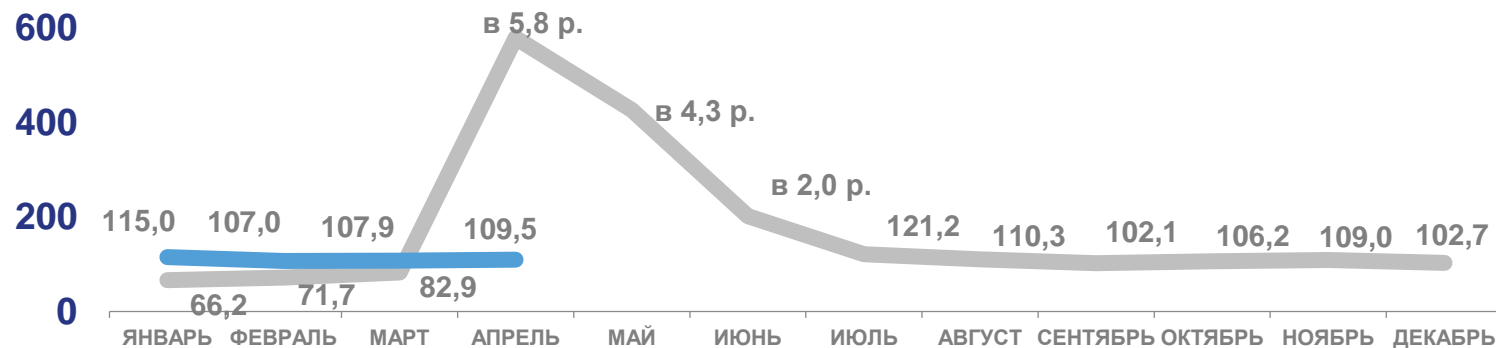

Пассажирооборот

(в % к соответствующему периоду предыдущего года)