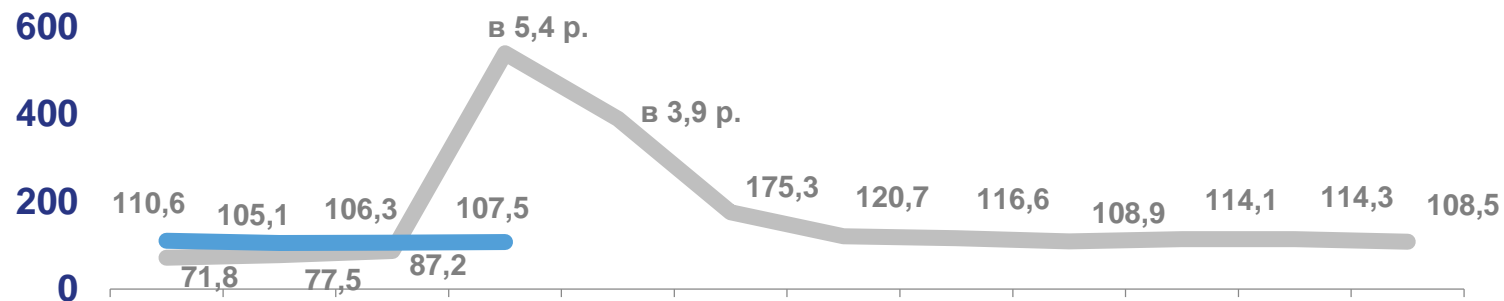

В январе-апреле 2022 года

**74,0**

млн человек

Число перевезенных пассажиров автомобильным транспортом общего пользования

**927,9**

млн пассажиро-километров

Пассажирооборот

## Перевезено пассажиров

(в % к соответствующему периоду предыдущего года)