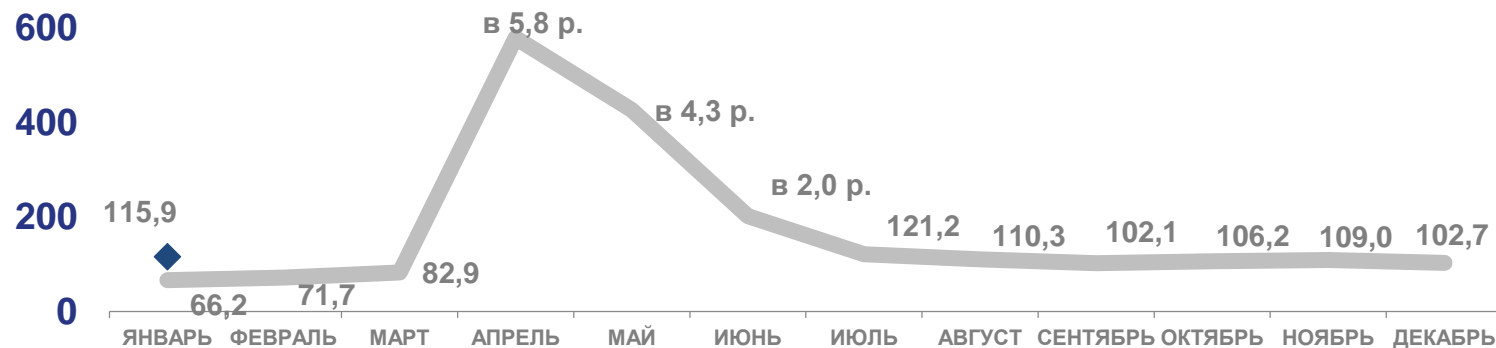

Пассажирооборот

(в % к соответствующему периоду предыдущего года)