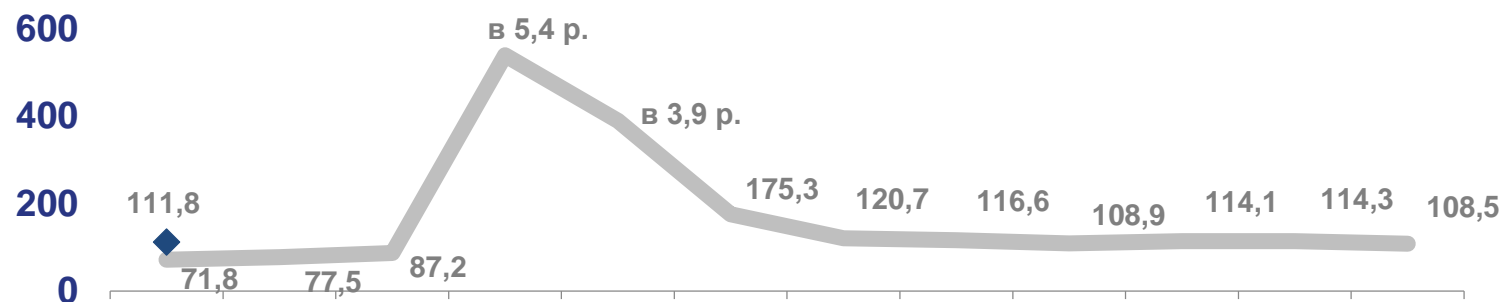

в январе 2022 года

**17,4** МЛН ЧЕЛОВЕК

Число перевезенных пассажиров автомобильным транспортом общего пользования

**217,9** МЛН ПАССАЖИРО-КИЛОМЕТРОВ

Пассажирооборот

## Перевезено пассажиров

(в % к соответствующему периоду предыдущего года)