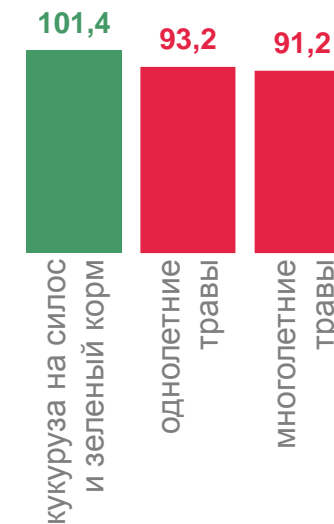

ПОСЕВНЫЕ ПЛОЩАДИ СЕЛЬСКОХОЗЯЙСТВЕННЫХ КУЛЬТУР ВО ВСЕХ КАТЕГОРИЯХ ХОЗЯЙСТВ

КРАСНОДАРСКИЙ КРАЙ

под урожай
2022 ГОДА

3 745,2
тыс. гектаров

изменение
к предыдущему году

-0,2%

2022 к 2021, %