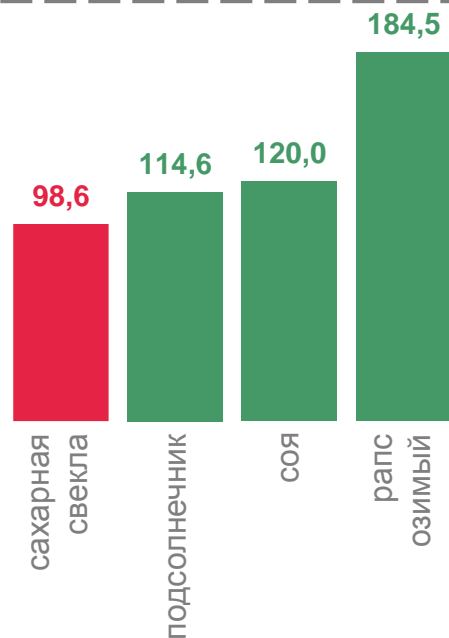

ПОСЕВНЫЕ ПЛОЩАДИ СЕЛЬСКОХОЗЯЙСТВЕННЫХ КУЛЬТУР ВО ВСЕХ КАТЕГОРИЯХ ХОЗЯЙСТВ

КРАСНОДАРСКИЙ КРАЙ

под урожай
2022 ГОДА

3 745,2
тыс. гектаров

изменение
к предыдущему году

-0,2%

2022 к 2021, %