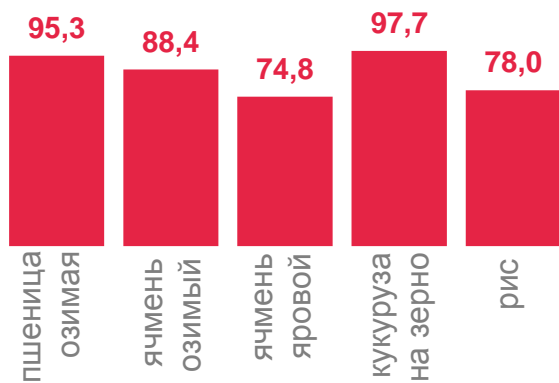

ПОСЕВНЫЕ ПЛОЩАДИ СЕЛЬСКОХОЗЯЙСТВЕННЫХ КУЛЬТУР ВО ВСЕХ КАТЕГОРИЯХ ХОЗЯЙСТВ

КРАСНОДАРСКИЙ КРАЙ

под урожай
2022 ГОДА

3 745,2
тыс. гектаров

изменение
к предыдущему году

-0,2%

2022 к 2021, %