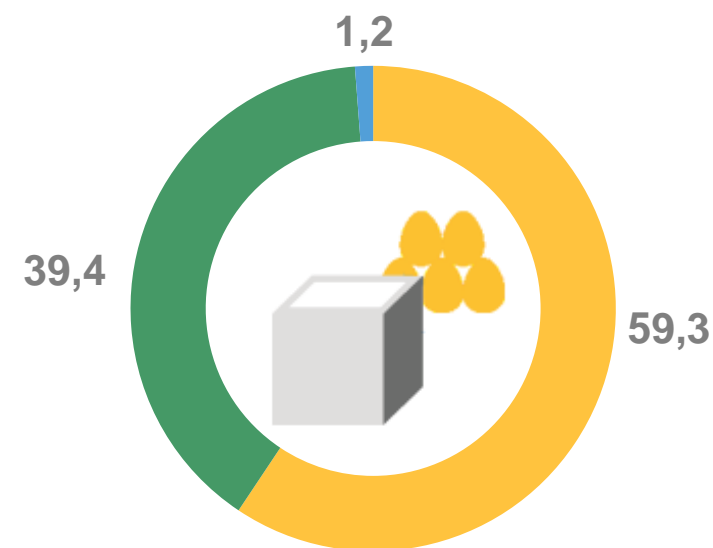

Скот и птица
на убой
в живом весе

602,7 ТЫС.
ТОНН

ТЕМП РОСТА (СНИЖЕНИЯ)
к предыдущему году

99,9%

Молоко

1 631,3 ТЫС.
ТОНН

ТЕМП РОСТА (СНИЖЕНИЯ)
к предыдущему году

106,6%

Яйца птицы
всех видов

1 615,2 МЛН
ШТУК

ТЕМП РОСТА (СНИЖЕНИЯ)
к предыдущему году

109,5%

сельскохозяйственные
организации

хозяйства
населения

крестьянские (фермерские)
хозяйства

ОСНОВНЫЕ ПОКАЗАТЕЛИ ЖИВОТНОВОДСТВА В КРУПНЫХ И СРЕДНИХ ОРГАНИЗАЦИЯХ