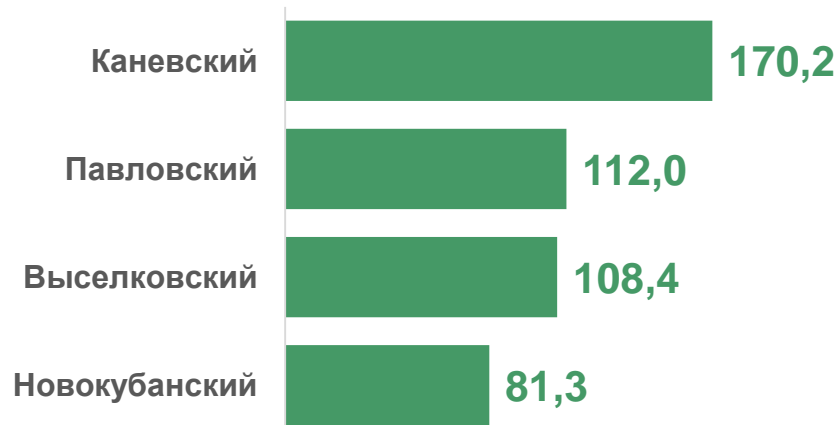

Яйца птицы
всех видов

1 615,2 МЛН
ШТУК

ТЕМП РОСТА (СНИЖЕНИЯ)
к предыдущему году

109,5%

сельскохозяйственные
организации

хозяйства
населения

крестьянские (фермерские)
хозяйства

ОСНОВНЫЕ ПОКАЗАТЕЛИ ЖИВОТНОВОДСТВА В КРУПНЫХ И СРЕДНИХ ОРГАНИЗАЦИЯХ

ОСНОВНЫЕ ПОКАЗАТЕЛИ ЖИВОТНОВОДСТВА В КРУПНЫХ И СРЕДНИХ ОРГАНИЗАЦИЯХ

КРАСНОДАРСКИЙ КРАЙ

ЗА ЯНВАРЬ-ДЕКАБРЬ
2022 ГОДА

Производство молока крупного рогатого скота

1 090,4 ТЫС.
ТОНН

МО Краснодарского края
с **наибольшими** значениями

МО Краснодарского края
с **наименьшими** значениями

ОСНОВНЫЕ ПОКАЗАТЕЛИ ЖИВОТНОВОДСТВА В КРУПНЫХ И СРЕДНИХ ОРГАНИЗАЦИЯХ

КРАСНОДАРСКИЙ КРАЙ

ЗА ЯНВАРЬ-ДЕКАБРЬ
2022 ГОДА

Получено куриных яиц всего

938,6 млн штук