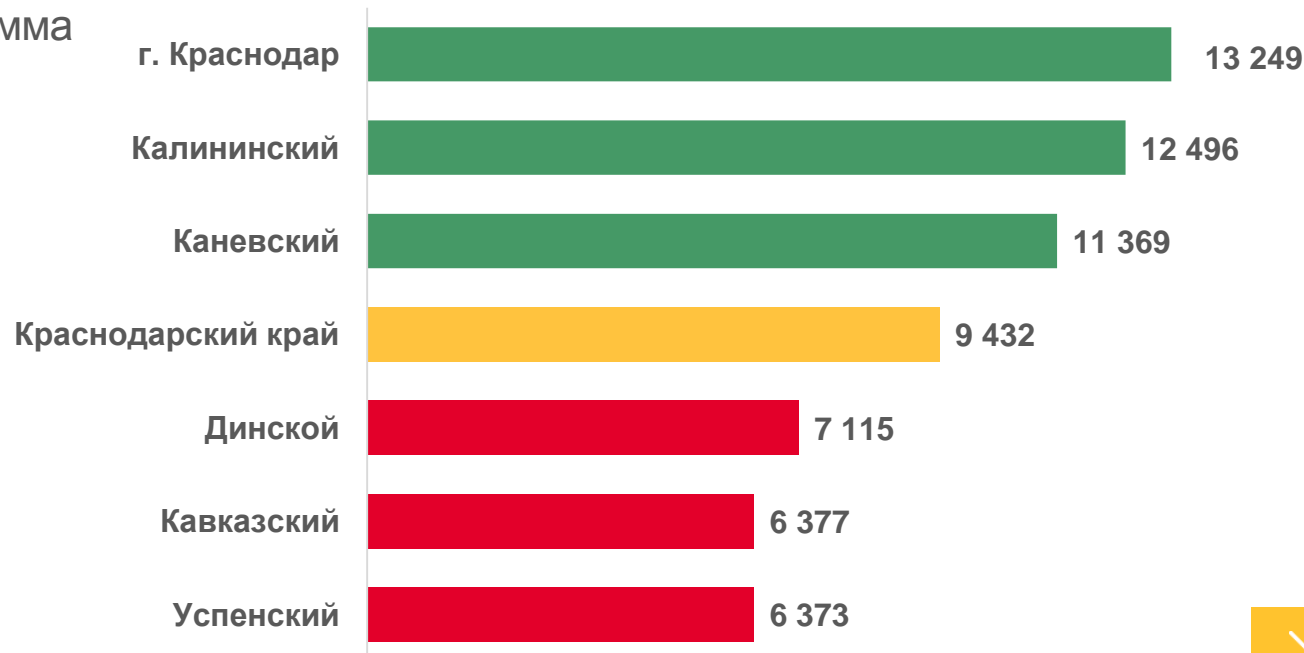

6 МО Краснодарского края
значение показателя **больше**
среднекраевого

23 МО Краснодарского края
значение показателя **меньше**
среднекраевого

МО с наибольшими
и наименьшими значениями