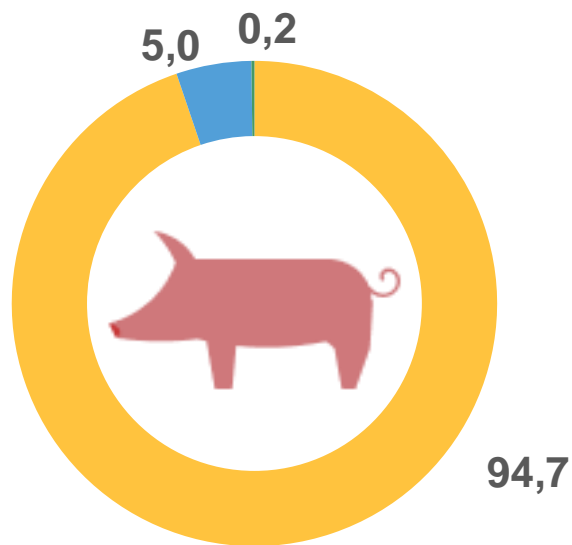

* Ежемесячные данные оперативной статистики

ПОГОЛОВЬЕ СКОТА И ПТИЦЫ В ХОЗЯЙСТВАХ ВСЕХ КАТЕГОРИЙ

КРАСНОДАРСКИЙ КРАЙ

НА 1 ЯНВАРЯ 2023 ГОДА

Крупный рогатый
скот

566,0 ТЫС.
ГОЛОВ

- сельскохозяйственные организации
- хозяйства населения
- крестьянские (фермерские) хозяйства

Динамика поголовья КРС
на конец месяца, тыс. голов

ПОГОЛОВЬЕ СКОТА И ПТИЦЫ В ХОЗЯЙСТВАХ ВСЕХ КАТЕГОРИЙ

КРАСНОДАРСКИЙ КРАЙ

НА 1 ЯНВАРЯ 2023 ГОДА

СВИНЬИ **666,8** ТЫС. ГОЛОВ

- сельскохозяйственные организации
- крестьянские (фермерские) хозяйства
- хозяйства населения

Динамика поголовья свиней на конец месяца, тыс. голов

ПОГОЛОВЬЕ СКОТА И ПТИЦЫ В ХОЗЯЙСТВАХ ВСЕХ КАТЕГОРИЙ

КРАСНОДАРСКИЙ КРАЙ

НА 1 ЯНВАРЯ 2023 ГОДА

Овцы и козы **222,6** ТЫС. ГОЛОВ

- хозяйства населения
- крестьянские (фермерские) хозяйства
- сельскохозяйственные организации