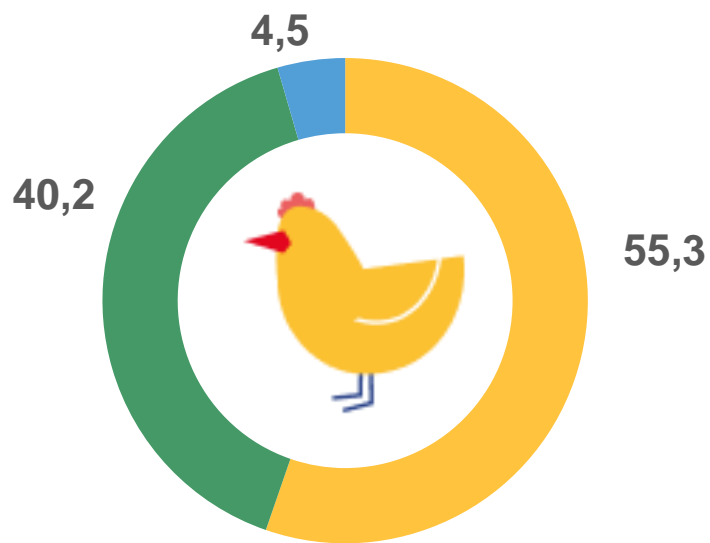

Динамика поголовья свиней на конец месяца, тыс. голов

ПОГОЛОВЬЕ СКОТА И ПТИЦЫ В ХОЗЯЙСТВАХ ВСЕХ КАТЕГОРИЙ

КРАСНОДАРСКИЙ КРАЙ

НА 1 ЯНВАРЯ 2023 ГОДА

Овцы и козы **222,6** ТЫС. ГОЛОВ

- хозяйства населения
- крестьянские (фермерские) хозяйства
- сельскохозяйственные организации

Динамика поголовья овец и коз на конец месяца, тыс. голов

ПОГОЛОВЬЕ СКОТА И ПТИЦЫ В ХОЗЯЙСТВАХ ВСЕХ КАТЕГОРИЙ

КРАСНОДАРСКИЙ КРАЙ

НА 1 ЯНВАРЯ 2023 ГОДА

Птица **23,0** млн голов

- сельскохозяйственные организации
- хозяйства населения
- крестьянские (фермерские) хозяйства

Динамика поголовья птицы на конец месяца, млн голов

2021 ГОД

2022 ГОД

Увеличение (снижение) поголовья за месяц

ПРОИЗВОДСТВО ОСНОВНЫХ ПРОДУКТОВ ЖИВОТНОВОДСТВА В ХОЗЯЙСТВАХ ВСЕХ КАТЕГОРИЙ

КРАСНОДАРСКИЙ КРАЙ

ЗА ЯНВАРЬ-ДЕКАБРЬ 2022 ГОДА