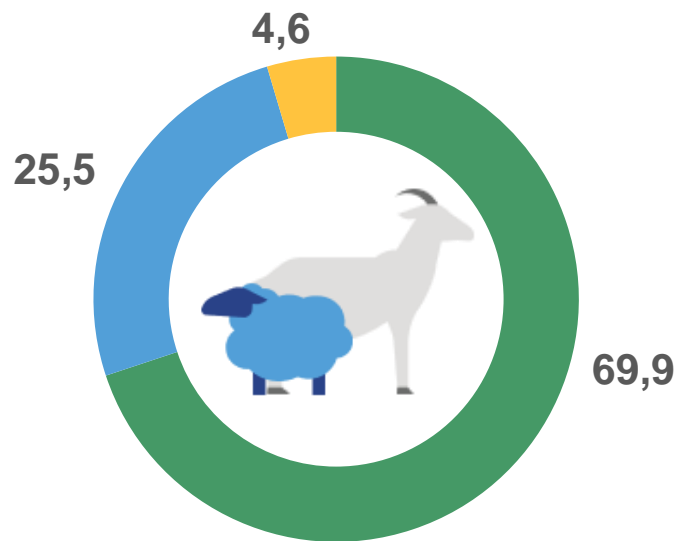

Динамика поголовья КРС
на конец месяца, тыс. голов

ПОГОЛОВЬЕ СКОТА И ПТИЦЫ В ХОЗЯЙСТВАХ ВСЕХ КАТЕГОРИЙ

КРАСНОДАРСКИЙ КРАЙ

НА 1 ЯНВАРЯ 2023 ГОДА

СВИНЬИ **666,8** ТЫС. ГОЛОВ

- сельскохозяйственные организации
- крестьянские (фермерские) хозяйства
- хозяйства населения

Динамика поголовья свиней на конец месяца, тыс. голов

ПОГОЛОВЬЕ СКОТА И ПТИЦЫ В ХОЗЯЙСТВАХ ВСЕХ КАТЕГОРИЙ

КРАСНОДАРСКИЙ КРАЙ

НА 1 ЯНВАРЯ 2023 ГОДА

Овцы и козы **222,6** ТЫС. ГОЛОВ

- хозяйства населения
- крестьянские (фермерские) хозяйства
- сельскохозяйственные организации

Динамика поголовья овец и коз на конец месяца, тыс. голов

ПОГОЛОВЬЕ СКОТА И ПТИЦЫ В ХОЗЯЙСТВАХ ВСЕХ КАТЕГОРИЙ

КРАСНОДАРСКИЙ КРАЙ

НА 1 ЯНВАРЯ 2023 ГОДА

Птица **23,0** млн голов

- сельскохозяйственные организации
- хозяйства населения
- крестьянские (фермерские) хозяйства