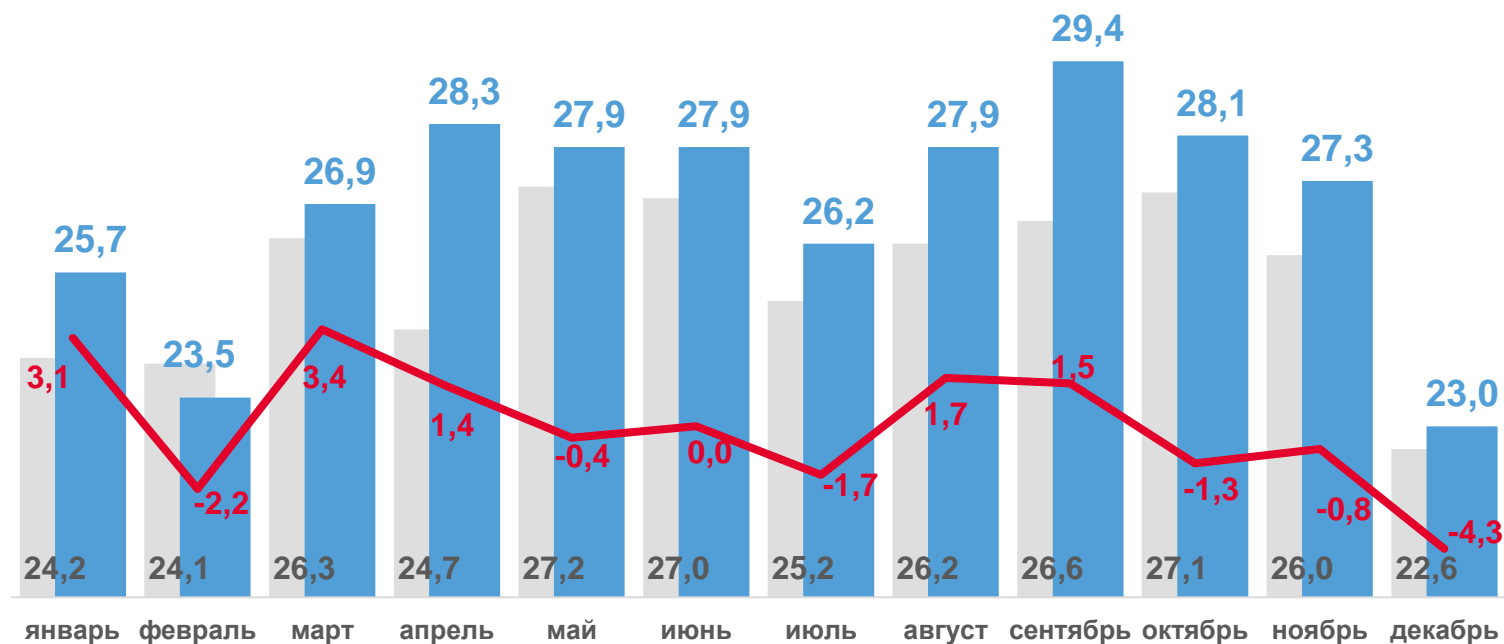

Динамика поголовья птицы на конец месяца, млн голов

2021 ГОД

2022 ГОД

Увеличение (снижение) поголовья за месяц