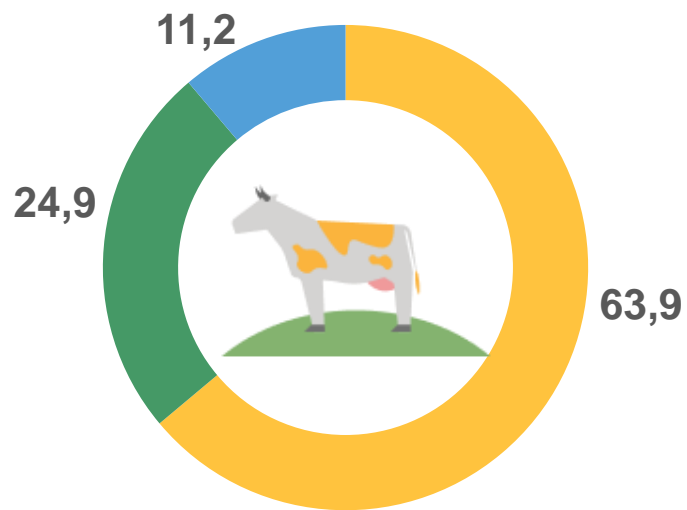

Оперативные данные состояния животноводства

в Краснодарском крае

за январь-декабрь 2022 года

- 01** ПОГОЛОВЬЕ СКОТА И ПТИЦЫ
В ХОЗЯЙСТВАХ ВСЕХ КАТЕГОРИЙ
- 02** ПРОИЗВОДСТВО ОСНОВНЫХ
ПРОДУКТОВ ЖИВОТНОВОДСТВА
В ХОЗЯЙСТВАХ ВСЕХ КАТЕГОРИЙ
- 03** ОСНОВНЫЕ ПОКАЗАТЕЛИ
ЖИВОТНОВОДСТВА
В КРУПНЫХ И СРЕДНИХ ОРГАНИЗАЦИЯХ
- 04** ПРОДУКТИВНОСТЬ СКОТА И ПТИЦЫ
В КРУПНЫХ И СРЕДНИХ ОРГАНИЗАЦИЯХ

* Ежемесячные данные оперативной статистики

ПОГОЛОВЬЕ СКОТА И ПТИЦЫ В ХОЗЯЙСТВАХ ВСЕХ КАТЕГОРИЙ

КРАСНОДАРСКИЙ КРАЙ

НА 1 ЯНВАРЯ 2023 ГОДА

Крупный рогатый
скот

566,0 ТЫС.
ГОЛОВ

- сельскохозяйственные организации
- хозяйства населения
- крестьянские (фермерские) хозяйства

Динамика поголовья КРС
на конец месяца, тыс. голов

ПОГОЛОВЬЕ СКОТА И ПТИЦЫ В ХОЗЯЙСТВАХ ВСЕХ КАТЕГОРИЙ

КРАСНОДАРСКИЙ КРАЙ

НА 1 ЯНВАРЯ 2023 ГОДА

СВИНЬИ **666,8** ТЫС. ГОЛОВ

- сельскохозяйственные организации
- крестьянские (фермерские) хозяйства
- хозяйства населения

Динамика поголовья свиней на конец месяца, тыс. голов

ПОГОЛОВЬЕ СКОТА И ПТИЦЫ В ХОЗЯЙСТВАХ ВСЕХ КАТЕГОРИЙ

КРАСНОДАРСКИЙ КРАЙ

НА 1 ЯНВАРЯ 2023 ГОДА

Овцы и козы **222,6** ТЫС. ГОЛОВ

- хозяйства населения
- крестьянские (фермерские) хозяйства
- сельскохозяйственные организации