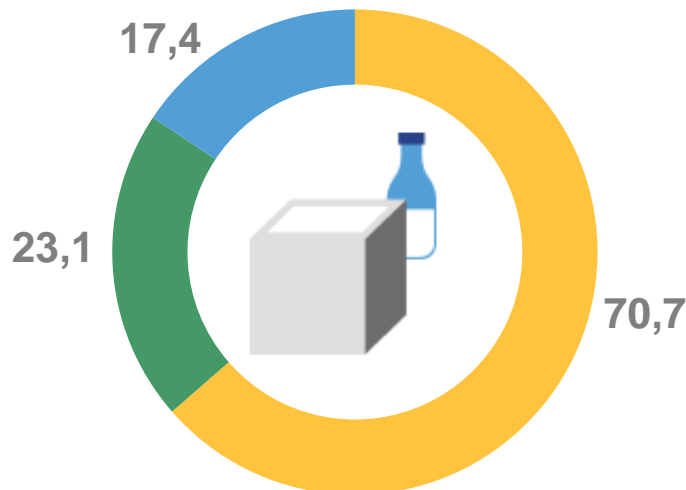

Скот и птица
на убой
в живом весе

602,7 ТЫС.
ТОНН

ТЕМП РОСТА (СНИЖЕНИЯ)
к предыдущему году

99,9%

Молоко

1 631,3 ТЫС.
ТОНН

ТЕМП РОСТА (СНИЖЕНИЯ)
к предыдущему году

106,6%

Яйца птицы
всех видов

1 615,2 МЛН
ШТУК

ТЕМП РОСТА (СНИЖЕНИЯ)
к предыдущему году

109,5%

сельскохозяйственные
организации

хозяйства
населения

крестьянские (фермерские)
хозяйства

ОСНОВНЫЕ ПОКАЗАТЕЛИ ЖИВОТНОВОДСТВА В КРУПНЫХ И СРЕДНИХ ОРГАНИЗАЦИЯХ