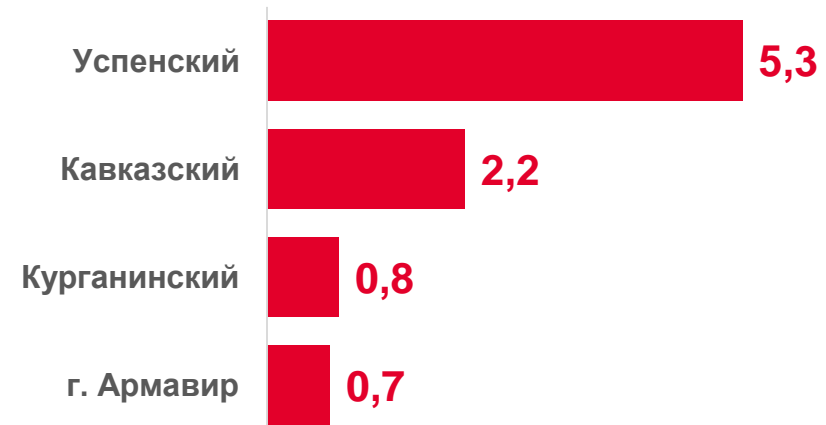

Яйца птицы
всех видов

1 615,2 МЛН
ШТУК

ТЕМП РОСТА (СНИЖЕНИЯ)
к предыдущему году

109,5%

сельскохозяйственные
организации

хозяйства
населения

крестьянские (фермерские)
хозяйства

ОСНОВНЫЕ ПОКАЗАТЕЛИ ЖИВОТНОВОДСТВА В КРУПНЫХ И СРЕДНИХ ОРГАНИЗАЦИЯХ

ОСНОВНЫЕ ПОКАЗАТЕЛИ ЖИВОТНОВОДСТВА В КРУПНЫХ И СРЕДНИХ ОРГАНИЗАЦИЯХ

КРАСНОДАРСКИЙ КРАЙ

ЗА ЯНВАРЬ-ДЕКАБРЬ
2022 ГОДА

Производство молока крупного рогатого скота

1 090,4 ТЫС.
ТОНН

МО Краснодарского края
с **наибольшими** значениями

МО Краснодарского края
с **наименьшими** значениями

ОСНОВНЫЕ ПОКАЗАТЕЛИ ЖИВОТНОВОДСТВА В КРУПНЫХ И СРЕДНИХ ОРГАНИЗАЦИЯХ

КРАСНОДАРСКИЙ КРАЙ

ЗА ЯНВАРЬ-ДЕКАБРЬ
2022 ГОДА

Получено куриных яиц всего

938,6 млн штук