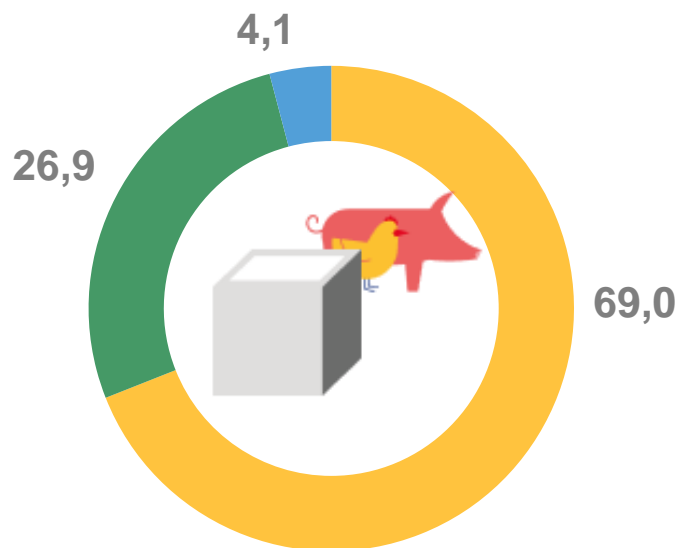

Скот и птица
на убой
в живом весе

602,7 ТЫС.
ТОНН

ТЕМП РОСТА (СНИЖЕНИЯ)
к предыдущему году

99,9%

Молоко

1 631,3 ТЫС.
ТОНН

ТЕМП РОСТА (СНИЖЕНИЯ)
к предыдущему году

106,6%

Яйца птицы
всех видов

1 615,2 МЛН
ШТУК

ТЕМП РОСТА (СНИЖЕНИЯ)
к предыдущему году

109,5%

сельскохозяйственные
организации

хозяйства
населения

крестьянские (фермерские)
хозяйства

ОСНОВНЫЕ ПОКАЗАТЕЛИ ЖИВОТНОВОДСТВА В КРУПНЫХ И СРЕДНИХ ОРГАНИЗАЦИЯХ