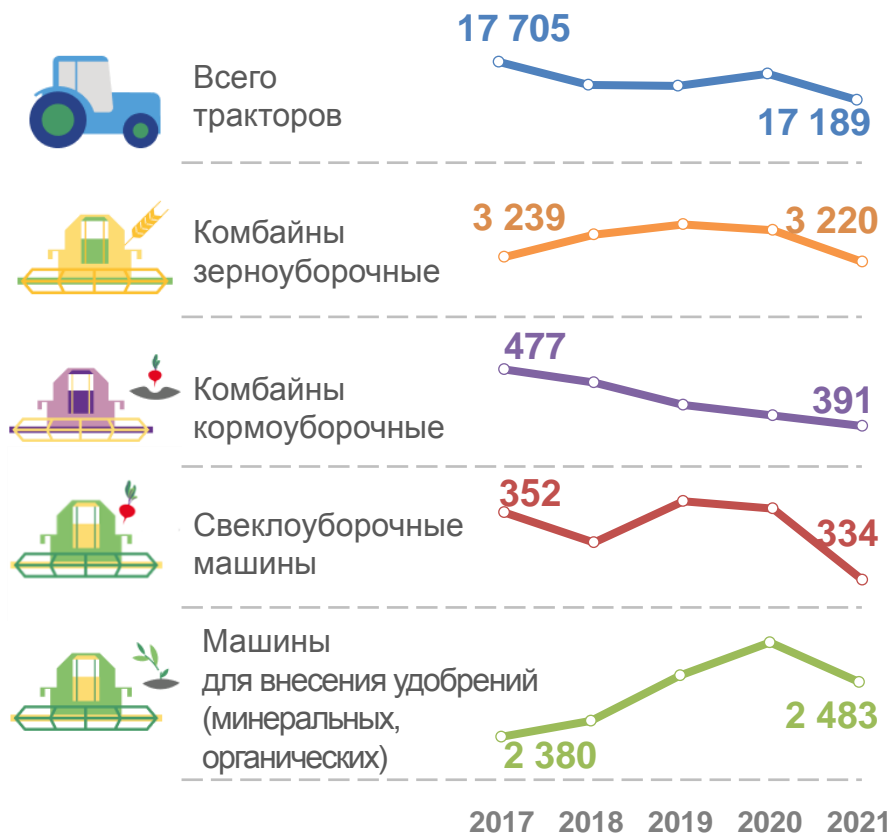

УПРАВЛЕНИЕ ФЕДЕРАЛЬНОЙ СЛУЖБЫ
ГОСУДАРСТВЕННОЙ СТАТИСТИКИ
ПО КРАСНОДАРСКОМУ КРАЮ
И РЕСПУБЛИКЕ АДЫГЕЯ

Наличие сельскохозяйственной техники в сельскохозяйственных организациях

на 1 января 2022 года

НАЛИЧИЕ СЕЛЬСКОХОЗЯЙСТВЕННОЙ ТЕХНИКИ В СЕЛЬСКОХОЗЯЙСТВЕННЫХ ОРГАНИЗАЦИЯХ КРАСНОДАРСКОГО КРАЯ

НА 1 ЯНВАРЯ 2022 ГОДА

Парк основных видов техники, штук

Обеспеченность сельскохозяйственной техникой на 1 тыс. га посевов